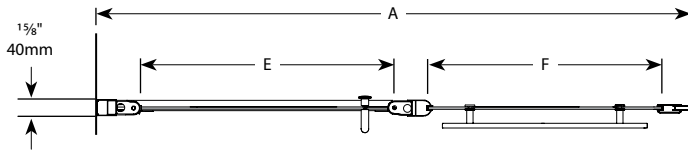

Project / Projet : Contact : Date : Tel / Tél :	Glass Options / Verre 3/16" (5 mm) 50 : Paris Point <i>Point de paris</i> 1/4" (6 mm) 40 : Clear / Clair	Finish Options / Fini 11 : Chrome / Chrome 25 : Brushed Nickel / Nickel brossé

Top view without support bar / Plan sans la barre de support