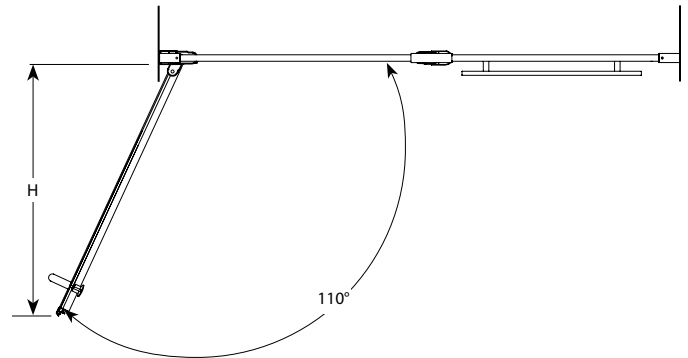

Open door top view / Plan de l'ouverture de la porte.

Model Modèle	Wall Opening Ouverture (A)	Height Hauteur (B)	Height to top of support bar Hauteur jusqu'au dessus de la barre de soutien (C)	Approx. Entry Opening Ouverture entrée approx (D)	Door panel Panneau de porte (E)	Fixed panel Panneau fixe (F)	Towel Handle bar Poignée porte-serviette (G)	From exterior of wall jamb to open door panel De l'extérieur du jambage le panneau de porte ouvert (H)	Base
E4143	41" to/à 43" 1141mm to/à 1092mm	66" 1676mm	70 3/4" 1797mm	25" 635mm	25 5/16" x 64 3/16" 649mm x 1633mm	6 15/16" x 65 7/8" 176mm x 1673mm	NA	25 1/2" 648mm	NA
E4244	42" to/à 44" 1066mm to/à 1117mm	66" 1676mm	70 3/4" 1797mm	25" 635mm	25 5/16" x 64 3/16" 649mm x 1633mm	7 15/16" x 65 7/8" 201mm x 1673mm	NA	25 1/2" 648mm	NA
E4547	45" to/à 47" 1143mm to/à 1193mm	70" 1778mm	74 3/4" 1898mm	25" 635mm	25 5/16" x 68 3/16" 649mm x 1741mm	10 15/16" x 69 7/8" 278mm x 1774mm	NA	25 1/2" 648mm	ABF3248, ABF3448 ABF3648, ABE3648 ADF3648, ABF48836-3
E5759	57" to/à 59" 1447mm to/à 1498mm	70" 1778mm	74 3/4" 1898mm	25" 635mm	25 5/16" x 68 3/16" 649mm x 1741mm	22 15/16" x 69 7/8" 582mm x 1774mm	22 1/4" 565mm	25 1/2" 648mm	ABF3060, ABE3260 ABF3260, ABF6032-L3 ABF6032-R3, ABF3460 ABE3660, ADF3660 ABF3660, ABF6036 ABF4260, ABF4860