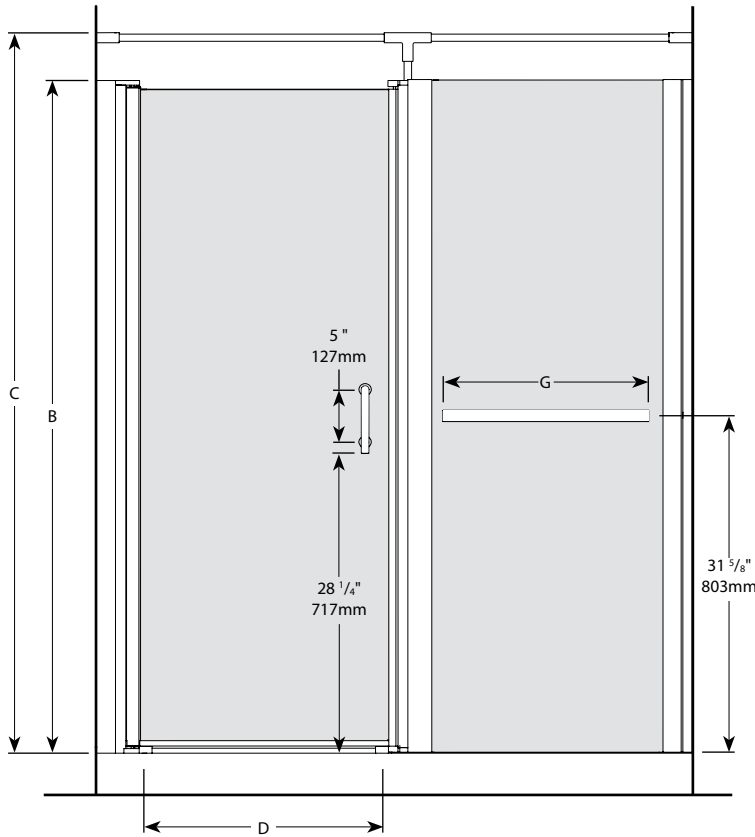

Front view / Vue de face