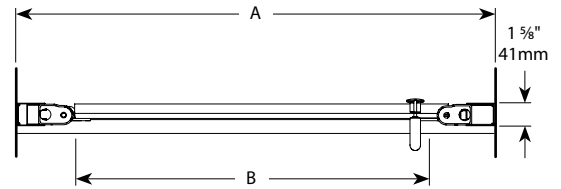

**Semi-frameless in-line pivot door / Porte pivotante en alcôve avec cadre partiel**

Model shown / Modèle présenté : Sevilla 64 (E3335-11-40-64)

**FEATURES / CARACTÉRISTIQUES :**

- ◆ Unique semi- frameless pivot door  
*Porte pivotante sans carde d'un style unique*
- ◆ Smooth pivoting mechanism  
*Mécanisme pivotant en douceur*
- ◆ Tempered glass  
*Verre trempé*
- ◆ Glass thickness : 3/16" (5 mm) Paris point and 1/4" (6-mm) Clear  
*Épaisseur du verre : 3/16" (5-mm) point de paris et 1/4" (6-mm) clair*
- ◆ Right or left configuration  
*Configuration à droite ou à gauche*
- ◆ 10-year limited warranty  
*Garantie limitée de 10 ans*
- ◆ Multiple configuration available  
*Configurations multiples disponibles*
- ◆ Easy to install (see Instruction Manual)  
*Facile à installer (Voir le manuel d'instruction)*

 **Find a store near you**  
*Trouvez votre magasin le plus proche*

<b>Project / Projet :</b> <b>Contact :</b> <b>Date :</b> <b>Tel / Tél :</b>	<b>Glass Options / Verre</b> $\frac{3}{16}$ " (5 mm) <b>50 : Paris Point</b> <i>Point de paris</i> $\frac{1}{4}$ " (6 mm) <b>40 : Clear / Clair</b>	<b>Finish Options / Fini</b> <b>11 : Chrome / Chrome</b> <b>25 : Brushed Nickel / Nickel brossé</b>

Top View / Plan

Open door top view / Plan de l'ouverture de la porte.

Model Modèle	Wall Opening Ouverture (A)	Approx. Entry Opening (B) Ouverture entrée approx. (B)	Height Hauteur (C)	Door panel (D) Panneau de porte (D)	From exterior of wall jamb to open door panel (E) De l'extérieur du jambage le panneau de porte ouvert (E)	Base
E3335-64	33" to/à 35" 838mm to/à 889mm	26 1/2" 673mm	64" 1625mm	26 1/16" x 62 3/8" 677mm x 1584mm	26 9/16" 674mm	ADC36ST, ADQ3636