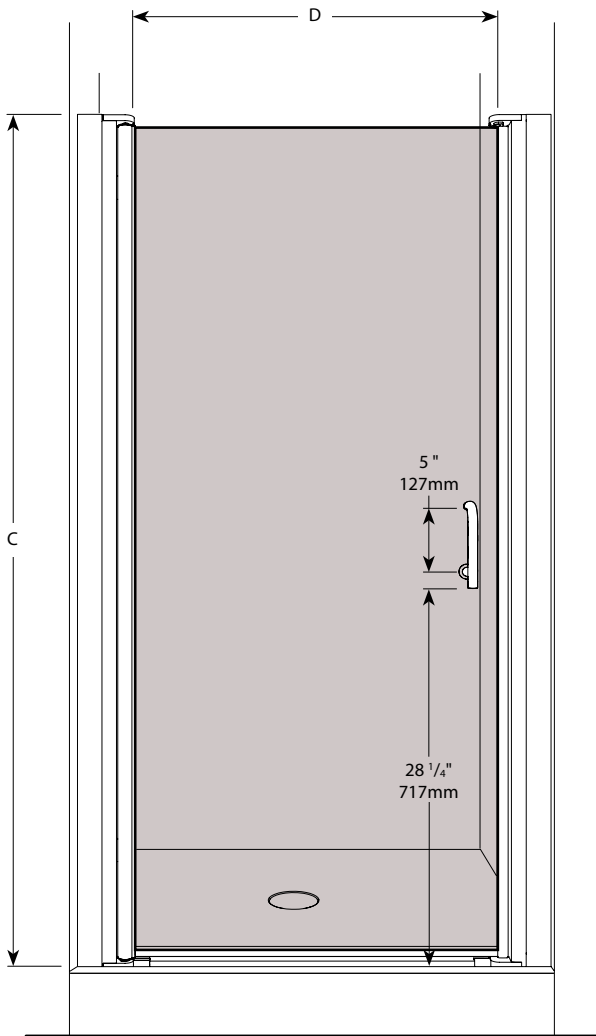

**Semi-frameless in-line pivot door / Porte pivotante en alcôve avec cadre partiel**

Model shown / Modèle présenté : Sevilla 64 (E3335-11-40-64)

**FEATURES / CARACTÉRISTIQUES :**

- ◆ Unique semi- frameless pivot door  
*Porte pivotante sans carde d'un style unique*
- ◆ Smooth pivoting mechanism  
*Mécanisme pivotant en douceur*
- ◆ Tempered glass  
*Verre trempé*
- ◆ Glass thickness : 3/16" (5 mm) Paris point and 1/4" (6-mm) Clear  
*Épaisseur du verre : 3/16" (5-mm) point de paris et 1/4" (6-mm) clair*
- ◆ Right or left configuration  
*Configuration à droite ou à gauche*
- ◆ 10-year limited warranty  
*Garantie limitée de 10 ans*
- ◆ Multiple configuration available  
*Configurations multiples disponibles*
- ◆ Easy to install (see Instruction Manual)  
*Facile à installer (Voir le manuel d'instruction)*

 **Find a store near you**  
*Trouvez votre magasin le plus proche*

<b>Project / Projet :</b> <b>Contact :</b> <b>Date :</b> <b>Tel / Tél :</b>	<b>Glass Options / Verre</b> $\frac{3}{16}$ " (5 mm) <b>50 : Paris Point</b> <i>Point de paris</i> $\frac{1}{4}$ " (6 mm) <b>40 : Clear / Clair</b>	<b>Finish Options / Fini</b> <b>11 : Chrome / Chrome</b> <b>25 : Brushed Nickel / Nickel brossé</b>

Top View / Plan

Open door top view / Plan de l'ouverture de la porte.

Model Modèle	Wall Opening Ouverture (A)	Approx. Entry Opening (B) Ouverture entrée approx. (B)	Height Hauteur (C)	Door panel (D) Panneau de porte (D)	From exterior of wall jamb to open door panel (E) De l'extérieur du jambage le panneau de porte ouvert (E)	Base
E3335-64	33" to/à 35" 838mm to/à 889mm	26 1/2" 673mm	64" 1625mm	26 1/16" x 62 3/8" 677mm x 1584mm	26 9/16" 674mm	ADC36ST, ADQ3636