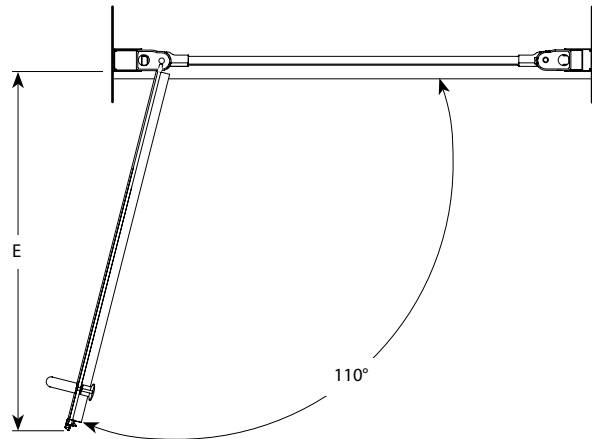

**Semi-frameless in-line pivot door / Porte pivotante en alcôve avec cadre partiel**

Model shown / Modèle présenté : Sevilla 64 (E3335-11-40-64)

**FEATURES / CARACTÉRISTIQUES :**

- ◆ Unique semi- frameless pivot door  
*Porte pivotante sans carde d'un style unique*
- ◆ Smooth pivoting mechanism  
*Mécanisme pivotant en douceur*
- ◆ Tempered glass  
*Verre trempé*
- ◆ Glass thickness : 3/16" (5 mm) Paris point and 1/4" (6-mm) Clear  
*Épaisseur du verre : 3/16" (5-mm) point de paris et 1/4" (6-mm) clair*
- ◆ Right or left configuration  
*Configuration à droite ou à gauche*
- ◆ 10-year limited warranty  
*Garantie limitée de 10 ans*
- ◆ Multiple configuration available  
*Configurations multiples disponibles*
- ◆ Easy to install (see Instruction Manual)  
*Facile à installer (Voir le manuel d'instruction)*

 **Find a store near you**  
*Trouvez votre magasin le plus proche*

<b>Project / Projet :</b> <b>Contact :</b> <b>Date :</b> <b>Tel / Tél :</b>	<b>Glass Options / Verre</b> $\frac{3}{16}$ " (5 mm) <b>50 : Paris Point</b> <i>Point de paris</i> $\frac{1}{4}$ " (6 mm) <b>40 : Clear / Clair</b>	<b>Finish Options / Fini</b> <b>11 : Chrome / Chrome</b> <b>25 : Brushed Nickel / Nickel brossé</b>

Top View / Plan

Open door top view / Plan de l'ouverture de la porte.

Model Modèle	Wall Opening Ouverture (A)	Approx. Entry Opening (B) Ouverture entrée approx. (B)	Height Hauteur (C)	Door panel (D) Panneau de porte (D)	From exterior of wall jamb to open door panel (E) De l'extérieur du jambage le panneau de porte ouvert (E)	Base
E3335-64	33" to/à 35" 838mm to/à 889mm	26 1/2" 673mm	64" 1625mm	26 1/16" x 62 3/8" 677mm x 1584mm	26 9/16" 674mm	ADC36ST, ADQ3636