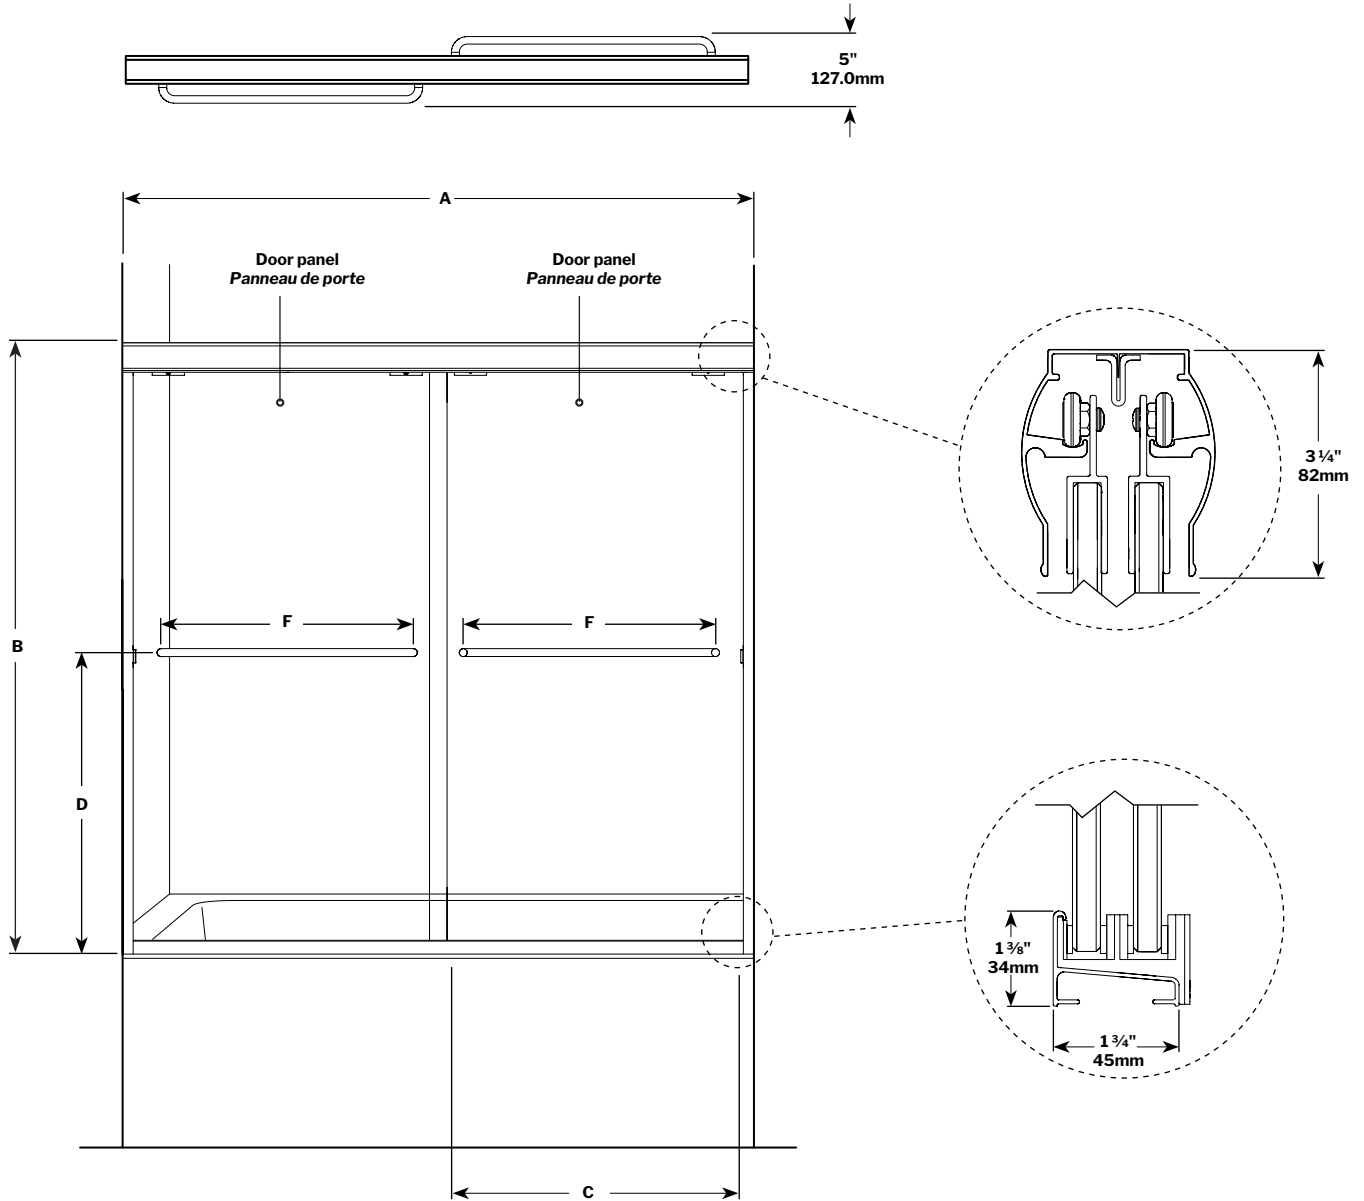

## Cordoba Bypass Tub Enclosure / *Porte de Baignoire Bidirectionnel*

Semi-frameless in-line sliding tub doors / *Portes de baignoire coulissantes avec cadre partiel*

Model shown / *Modèle présenté*: CT860-11-40

### FEATURES / *CARACTÉRISTIQUES* :

- Multiple configurations available  
*Configurations multiples disponibles*
- Deluxe quality roller system and bracket  
*Système de roulement et de support de qualité deluxe*
- Superior bottom guiding System  
*Système de guidage du bas de qualité supérieure*
- 1/4" (6mm) clear tempered glass  
*Verre trempé clair de 1/4" (6 mm)*
- Two sliding doors opening either left or right  
*Deux portes coulissantes avec ouverture des deux côtés*
- Easy to install - See Instruction Manual  
*Facile à installer - Voir le manuel d'instruction*

MODEL MODÈLE	WALL OPENING OUVERTURE (A)	HEIGHT HAUTEUR (B)	APPROX. ENTRY OPENING ENTRÉE (C)	HEIGHT FROM CENTER OF TOWEL BAR TO BASE HAUTEUR DU CENTRE DE POIGNÉE PORTE- SERVIETTE DU BASE (D)	CENTER TO CENTER OF THE TOWEL BAR HANDLE CENTRE À CENTRE DU POIGNÉE PORTE- SERVIETTE (F)	DOOR PANELS PANNEAUX DE PORTE	FINISH FINI	GLASS VERRE	BASE
<b>CT856</b>	52" to/à 56" 1067mm to/à 1168mm	56" 1422mm	22" to/à 26" 559mm to/à 660mm	27 9/16" 700mm	16" 406mm	28 5/16" x 53 7/16" 719mm x 1357mm	11, 25	(1/4" / 6mm) 40	N/A
<b>CT860</b>	56" to/à 60" 1118mm to/à 1219mm	57 3/4" 1467mm	24" to/à 28" 610mm to/à 711mm	28 1/2" 723mm	24" 609mm	30 1/4" x 55 1/8" 768mm x 1400mm	11, 25, 29	(1/4" / 6mm) 40	N/A