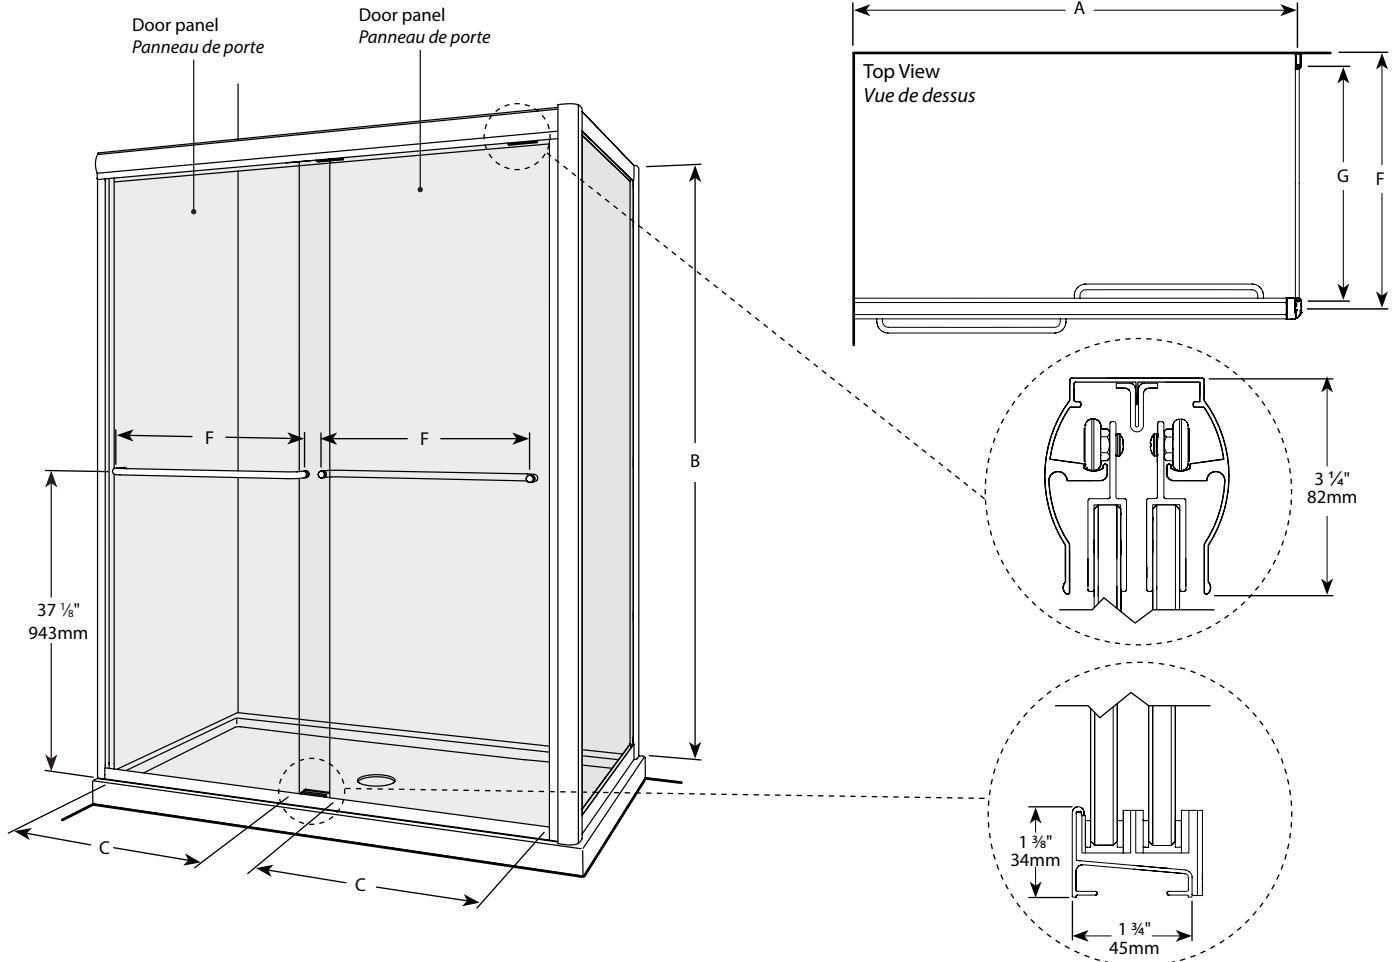

Technical information / Information technique

Project / Projet : Contact : Date : Tel / Tél :	Products and specifications are subject to change without notice. Please contact our sale office for any further enquiry. <i>Les produits et les caractéristiques peuvent être modifiés sans préavis. Pour toute demande de renseignements, veuillez communiquer avec notre service à la clientèle.</i>	Glass Options / Verre	Finish Options / Fini
		1/4" (6 mm) & 3/8" (10 mm) 40 : Clear / Clair	11 : Chrome / Chrome 25 : Brushed Nickel / Nickel brossé

Model Modèle	Finished wall to center of wall jamb Ouverture du mur fini au centre du jambage (A)	Height Hauteur (B)	Approx. Entry Opening Entrée (C)	Door Panels Panneaux de porte (D)	Center to center of the towel bar handle Centre à centre du poignée porte-serviette (E)	Glass Verre	BASE	
							Return Panel 32 Panneau de retour 32	Return Panel 36 Panneau de retour 36
CKU48__	45 1/2" x 49 1/2" 1156mm to/à 1257mm	75" 1905mm	20" to/à 24" 508mm to/à 610mm	24 1/16" x 72 1/2" 611mm x 1842mm	16" 406mm	1/4" 6mm	ADQ3248	ADQ3648, ABE3648, ADF3648, AU_3648, ADT4836-L2/R2, ABT4836-L2/R2, ADTC4836-L2/R2
CLU48__	45 1/2" x 49 1/2" 1156mm to/à 1257mm	75" 1905mm	20" to/à 24" 508mm to/à 610mm	24 1/16" x 72 1/2" 611mm x 1842mm	16" 406mm	3/8" 10mm	ADQ3248	ADQ3648, ABE3648, ADF3648, AU_3648, ADT4836-L2/R2, ABT4836-L2/R2, ADTC4836-L2/R2
CKU60__	57 1/2" x 61 1/2" 1461mm to/à 1562mm	75" 1905mm	24" to/à 28" 610mm to/à 711mm	30 5/16" x 72 1/2" 770mm x 1842mm	24" 609mm	1/4" 6mm	ADQ3260, ABE3260 AU_3260	ADQ3660, ABE3660, ADF3660 AU_3660, ADT6036-L2/R2 ABT6036-L2/R2
CLU60__	57 1/2" x 61 1/2" 1461mm to/à 1562mm	75" 1905mm	24" to/à 28" 610mm to/à 711mm	30 5/16" x 72 1/2" 770mm x 1842mm	24" 609mm	3/8" 10mm	ADQ3260, ABE3260 AU_3260	ADQ3660, ABE3660, ADF3660 AU_3660, ADT6036-L2/R2 ABT6036-L2/R2
CLU72__	68" x 72" 1727mm to/à 1828mm	75" 1905mm	24" to/à 28" 610mm to/à 711mm	36 1/4" x 72 1/2" 920mm x 1842mm	24" 609mm	3/8" 10mm	N/A	ADQ3672
Return Panel Model Modèle du panneau de retour		Finished wall to center of wall jamb Ouverture du mur fini au centre du jambage (F)		Height Hauteur (B)	Return Panel Panneau de retour (G)		Glass Verre	
32		29 1/4" x 29 3/4" 743mm to/à 756mm		75" 1905mm	26 1/2" x 71 3/4" 673mm x 1822mm		1/4" 6mm	
36		33 1/4" x 33 3/4" 845mm to/à 857mm		75" 1905mm	30 1/2" x 71 3/4" 775mm x 1822mm		1/4" 6mm