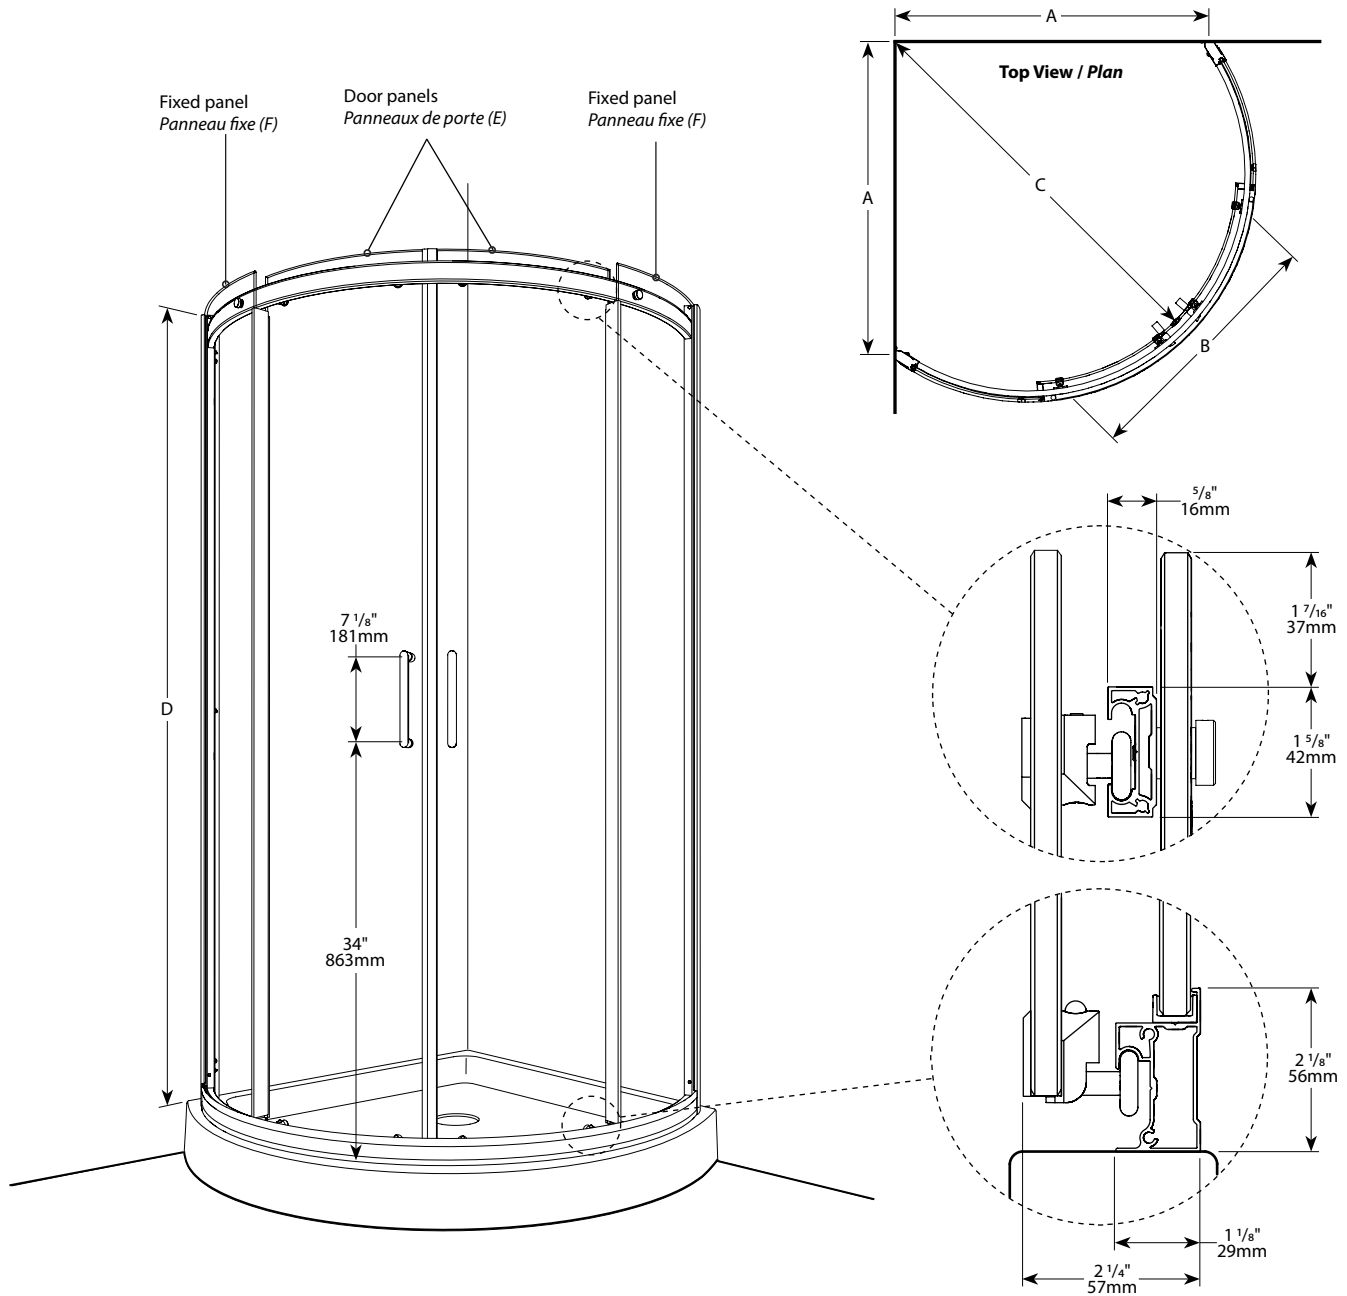

**Apollo Arc / Apollo arc** | Shower / DoucheSemi-frameless curved sliding doors / *Portes coulissantes en arc avec cadre partiel*Model shown / *Modèle présenté*: STA36-11-40**FEATURES / CARACTÉRISTIQUES :**

- ◆ Deluxe anti-jump smooth rolling system  
*Roulement anti-saut de qualité supérieure*
- ◆ Deluxe handle  
*Poignée de qualité supérieure*
- ◆ Tempered glass  
*Verre trempé*
- ◆ Glass thickness : Clear 1/4" (6-mm)  
*Épaisseur du verre : Clair 1/4" (6-mm)*
- ◆ Concealed double roller system  
*Roulette double dissimulée*
- ◆ 10-year limited warranty  
*Garantie limitée de 10 ans*
- ◆ Easy to install  
*Facile à installer*

Model Modèle	Finished wall to center of wall jamb Ouverture du mur fini au centre au jambage (Min / Max) (A)	Approx. Entry Opening Entrée (B)	Finished wall to center of glass Ouverture du mur fini au centre du verre (Min / Max) (C)	Height Hauteur (D)	Door panel Panneau de porte (E)	Fixed panel Panneau fixe (F)	Base	Acrylic Wall Mur en acrylic
STA32	29" to/à 29 1/8" 736mm to/à 740mm	23" 584mm	⌀ 39 3/4" to/à 40 1/4" ⌀ 1010mm to/à 1022mm	75" 1905mm	⌀ 17 1/4" x 74 1/4" ⌀ 438mm x 1886mm	14" x 73 3/16" 356mm x 1859mm	ALB32	N/A
STA36	33 1/4" to/à 33 3/8" 844mm to/à 848mm	25" 635mm	⌀ 41 3/4" to/à 42 1/4" ⌀ 1060mm to/à 1073mm	75" 1905mm	⌀ 16 1/4" x 74 1/4" ⌀ 413mm x 1886mm	14 1/2" x 73 3/16" 368mm x 1859mm	ALB36	AWF3677
STA40	36 9/16" to/à 36 13/16" 929mm to/à 935mm	27" 686mm	⌀ 44 3/8" to/à 44 7/8" ⌀ 1027mm to/à 1140mm	75" 1905mm	⌀ 17 1/8" x 74 1/4" ⌀ 435mm x 1886mm	15 3/8" x 73 3/16" 391mm x 1859mm	ALB40	AWF4077