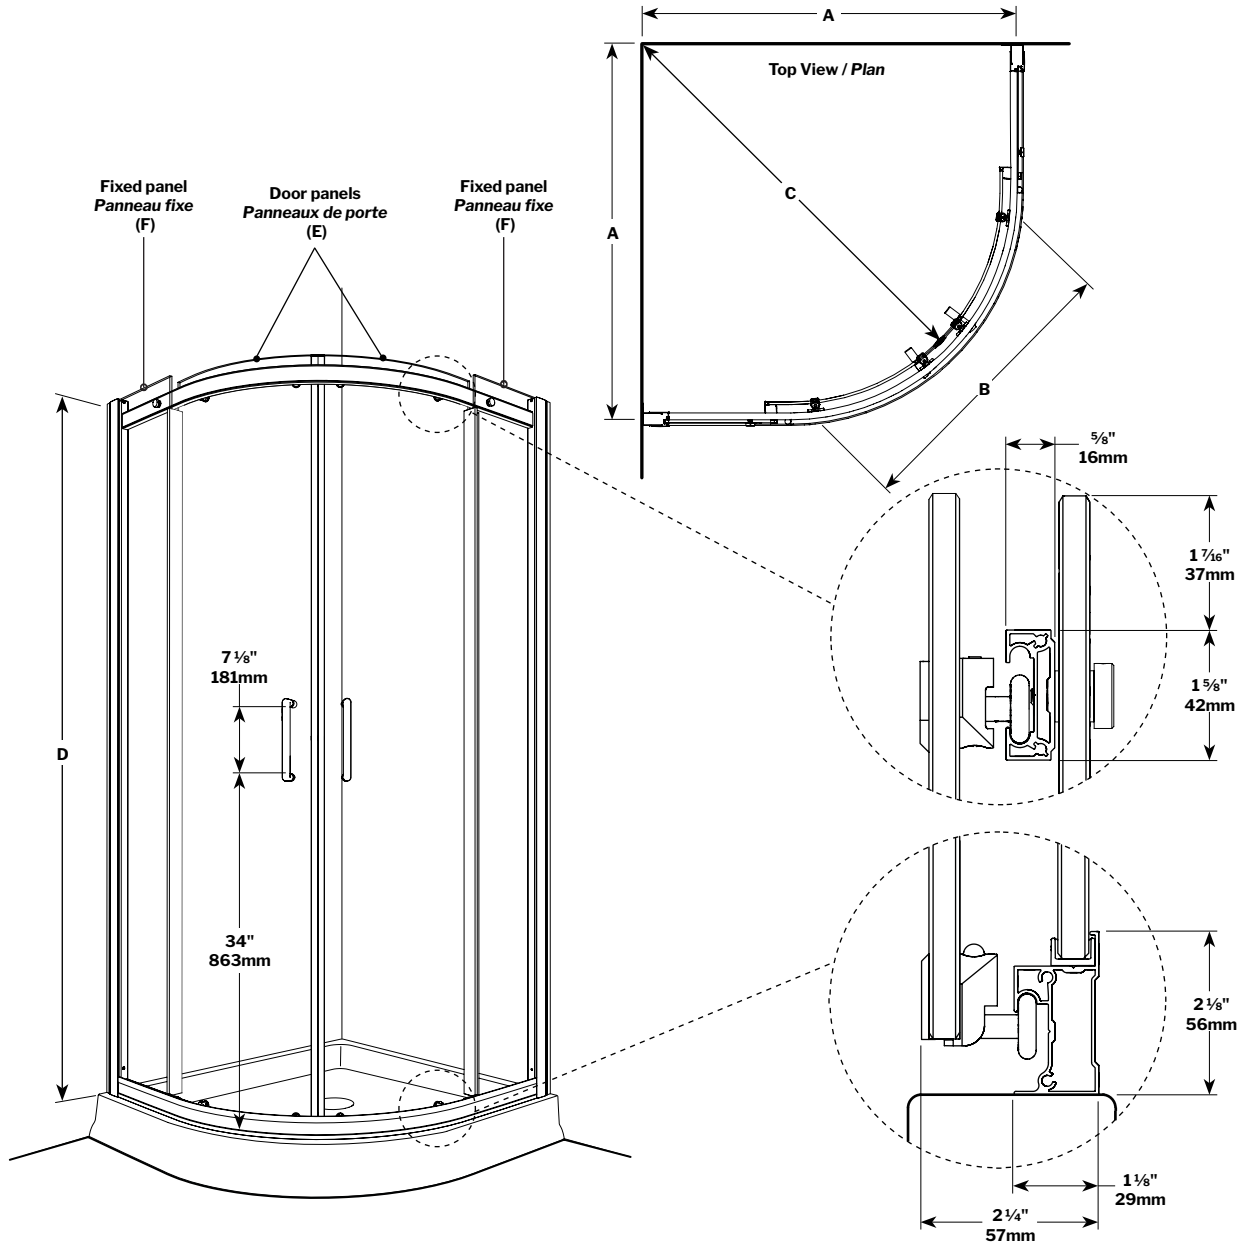

Apollo Round / *Rond* | Shower / *Douche*

Semi-frameless curved slidind doors / *Portes coulissantes courbé avec cadre partiel*

Model shown / *Modèle présenté*: STR36-11-40

FEATURES / *CARACTÉRISTIQUES* :

- Deluxe anti-jump smooth rolling system
Roulement anti-saut de qualité supérieure
- Deluxe handle
Poignée de qualité supérieure
- 1/4" (6 mm) clear tempered glass
Verre trempé clair de 1/4" (6 mm)
- Concealed double roller system
Roulette double dissimulée
- Easy to install (see Instruction Manual)
Facile à installer (Voir le manuel d'instruction)

MODEL MODÈLE	FINISHED WALL TO CENTER OF WALL JAMB OUVERTURE DU MUR FINI AU CENTRE AU JAMBAGE (MIN / MAX) (A)	APPROX. ENTRY OPENING ENTRÉE (B)	FINISHED WALL TO CENTER OF GLASS OUVERTURE DU MUR FINI AU CENTRE DU VERRE (MIN / MAX) (C)	HEIGHT HAUTEUR (D)	DOOR PANEL PANNEAU DE PORTE (E)	FIXED PANEL PANNEAU FIXE (F)	BASE	ACRYLIC WALL MUR EN ACRYLIC
STR32	29" to/à 29 1/2" 736mm to/à 749mm	18" 457mm	33 1/2" to/à 34 1/4" 851mm to/à 870mm	75" 1905mm	⌒ 12 7/8" x 74 1/4" ⌒ 327mm x 1886mm	10 1/2" x 73 1/4" 267mm x 1861mm	ALR32	N/A
STR36	33" to/à 33 1/2" 838mm to/à 850mm	21 1/2" 546mm	37" to/à 37 3/4" 940mm to/à 959mm	75" 1905mm	⌒ 15" x 74 1/4" ⌒ 381mm x 1886mm	11 3/16" x 73 1/4" 284mm x 1861mm	ALR36	AWF3677
STR40	36 1/2" to/à 37" 926mm to/à 940mm	23 1/2" 597mm	41 7/8" to/à 42 5/8" 1064mm to/à 1083mm	75" 1905mm	⌒ 16 1/4" x 74 1/4" ⌒ 413mm x 1886mm	13 3/8" x 73 1/4" 340mm x 1861mm	ALR40	AWF4077