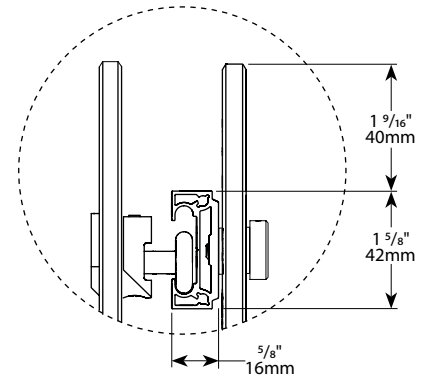

Model Modèle	Finished wall to center of wall jamb Mur fini au centre du jambage (A)	Finished wall to center of wall jamb Mur fini au centre du jambage (B)	Approx. Entry Opening Entrée (C)	Height Hauteur (D)	Fixed panel Panneau fixe (E)	Door panel Panneau de porte (F)	Return panel Panneau de retour (G)	Base
NABF4832	45 3/4" to/à 46 1/4" 1162mm to/à 1175mm	29 7/16" to/à 30 1/16" 748mm to/à 763mm	19" 482mm	75" 1905mm	~ 21 7/8" x 75" 555mm x 1905mm	~ 24 5/16" x 74 13/16" 618mm x 1900mm	28 9/16" x 75" 725mm x 1905mm	ABV3248
NABF6032	58" to/à 58 1/2" 1473mm to/à 1485mm	26 15/16" to/à 27 9/16" 684mm to/à 700mm	24" to/à 27" 609mm to/à 685mm	75" 1905mm	~ 28 3/8" x 75" 720mm x 1905mm	~ 30 3/4" x 74 13/16" 781mm x 1900mm	26 9/16" x 75" 675mm x 1905mm	ADQ3260BFL, ADQ3260BFR