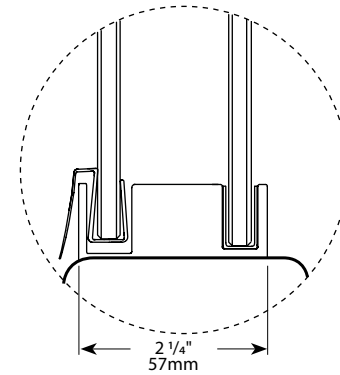

Model Modèle	Finished wall to center of wall jamb Mur fini au centre du jambage (A)	Finished wall to center of wall jamb Mur fini au centre du jambage (B)	Approx. Entry Opening Entrée (C)	Height Hauteur (D)	Fixed panel Panneau fixe (E)	Door panel Panneau de porte (F)	Return panel Panneau de retour (G)	Base
NABF4832	45 3/4" to/à 46 1/4" 1162mm to/à 1175mm	29 7/16" to/à 30 1/16" 748mm to/à 763mm	19" 482mm	75" 1905mm	~ 21 7/8" x 75" 555mm x 1905mm	~ 24 5/16" x 74 13/16" 618mm x 1900mm	28 9/16" x 75" 725mm x 1905mm	ABV3248
NABF6032	58" to/à 58 1/2" 1473mm to/à 1485mm	26 15/16" to/à 27 9/16" 684mm to/à 700mm	24" to/à 27" 609mm to/à 685mm	75" 1905mm	~ 28 3/8" x 75" 720mm x 1905mm	~ 30 3/4" x 74 13/16" 781mm x 1900mm	26 9/16" x 75" 675mm x 1905mm	ADQ3260BFL, ADQ3260BFR