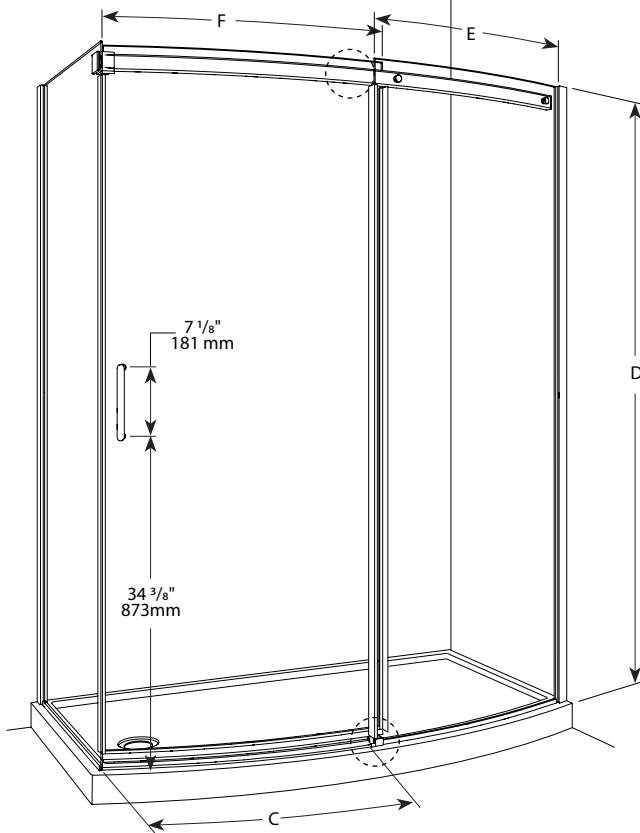

Apollo Bowfront 2 Sided / Apollo Courbé 2 côtés | Shower / Douche

Sliding curved door and fixed panel with return panel / *Porte coulissante et panneau fixe courbés avec panneau de retour*

Model shown / *Modèle présenté* : Apollo Bowfront / Apollo courbé (NABF6032-11-40L)

FEATURES / CARACTÉRISTIQUES :

- ◆ European style frameless door
Porte sans cadre de style européen
- ◆ Multiple configurations available
Configurations multiples disponibles
- ◆ Superior bottom guiding system
Guide du bas de qualité supérieure
- ◆ Tempered glass
Verre trempé
- ◆ Glass thickness : Clear 1/4" (6-mm)
Épaisseur du verre : Clair 1/4" (6-mm)
- ◆ Reversible right and left opening door configuration
Ouverture de porte réversible pour une installation à gauche ou à droite
- ◆ 10-year limited warranty
Garantie limitée de 10 ans
- ◆ Microtek glass surface protection included
Protection de verre Microtek incluse
- ◆ Easy to install (see Instruction Manual)
Facile à installer (Voir le manuel d'instruction)

Microtek INCLUDED at no charge.
 de Fleurco
 Glass surface protection INCLUS sans frais.
 Protection du verre

Model Modèle	Finished wall to center of wall jamb Mur fini au centre du jambage (A)	Finished wall to center of wall jamb Mur fini au centre du jambage (B)	Approx. Entry Opening Entrée (C)	Height Hauteur (D)	Fixed panel Panneau fixe (E)	Door panel Panneau de porte (F)	Return panel Panneau de retour (G)	Base
NABF4832	45 3/4" to/à 46 1/4" 1162mm to/à 1175mm	29 7/16" to/à 30 1/16" 748mm to/à 763mm	19" 482mm	75" 1905mm	~ 21 7/8" x 75" 555mm x 1905mm	~ 24 5/16" x 74 13/16" 618mm x 1900mm	28 9/16" x 75" 725mm x 1905mm	ABV3248
NABF6032	58" to/à 58 1/2" 1473mm to/à 1485mm	26 15/16" to/à 27 9/16" 684mm to/à 700mm	24" to/à 27" 609mm to/à 685mm	75" 1905mm	~ 28 3/8" x 75" 720mm x 1905mm	~ 30 3/4" x 74 13/16" 781mm x 1900mm	26 9/16" x 75" 675mm x 1905mm	ADQ3260BFL, ADQ3260BFR