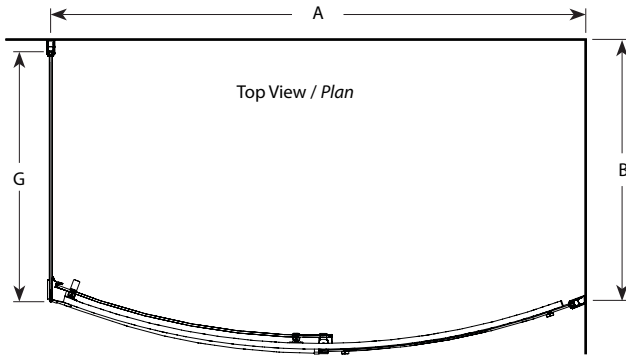

Technical information / Information technique

Project / Projet : Contact : Date : Tel / Tél :	Products and specifications are subject to change without notice. Please contact our sale office for any further enquiry. <i>Les produits et les caractéristiques peuvent être modifiés sans préavis. Pour toute demande de renseignements, veuillez communiquer avec notre service à la clientèle.</i>	Glass / Verre	Finish Options / Finis
		1/4" (6 mm) 40 : Clear / Clair	11 : Chrome / Chrome 25 : Brushed Nickel / Nickel brossé

Microtek INCLUDED at no charge.
de Fleurco
Glass surface protection INCLUS sans frais.
Protection du verre