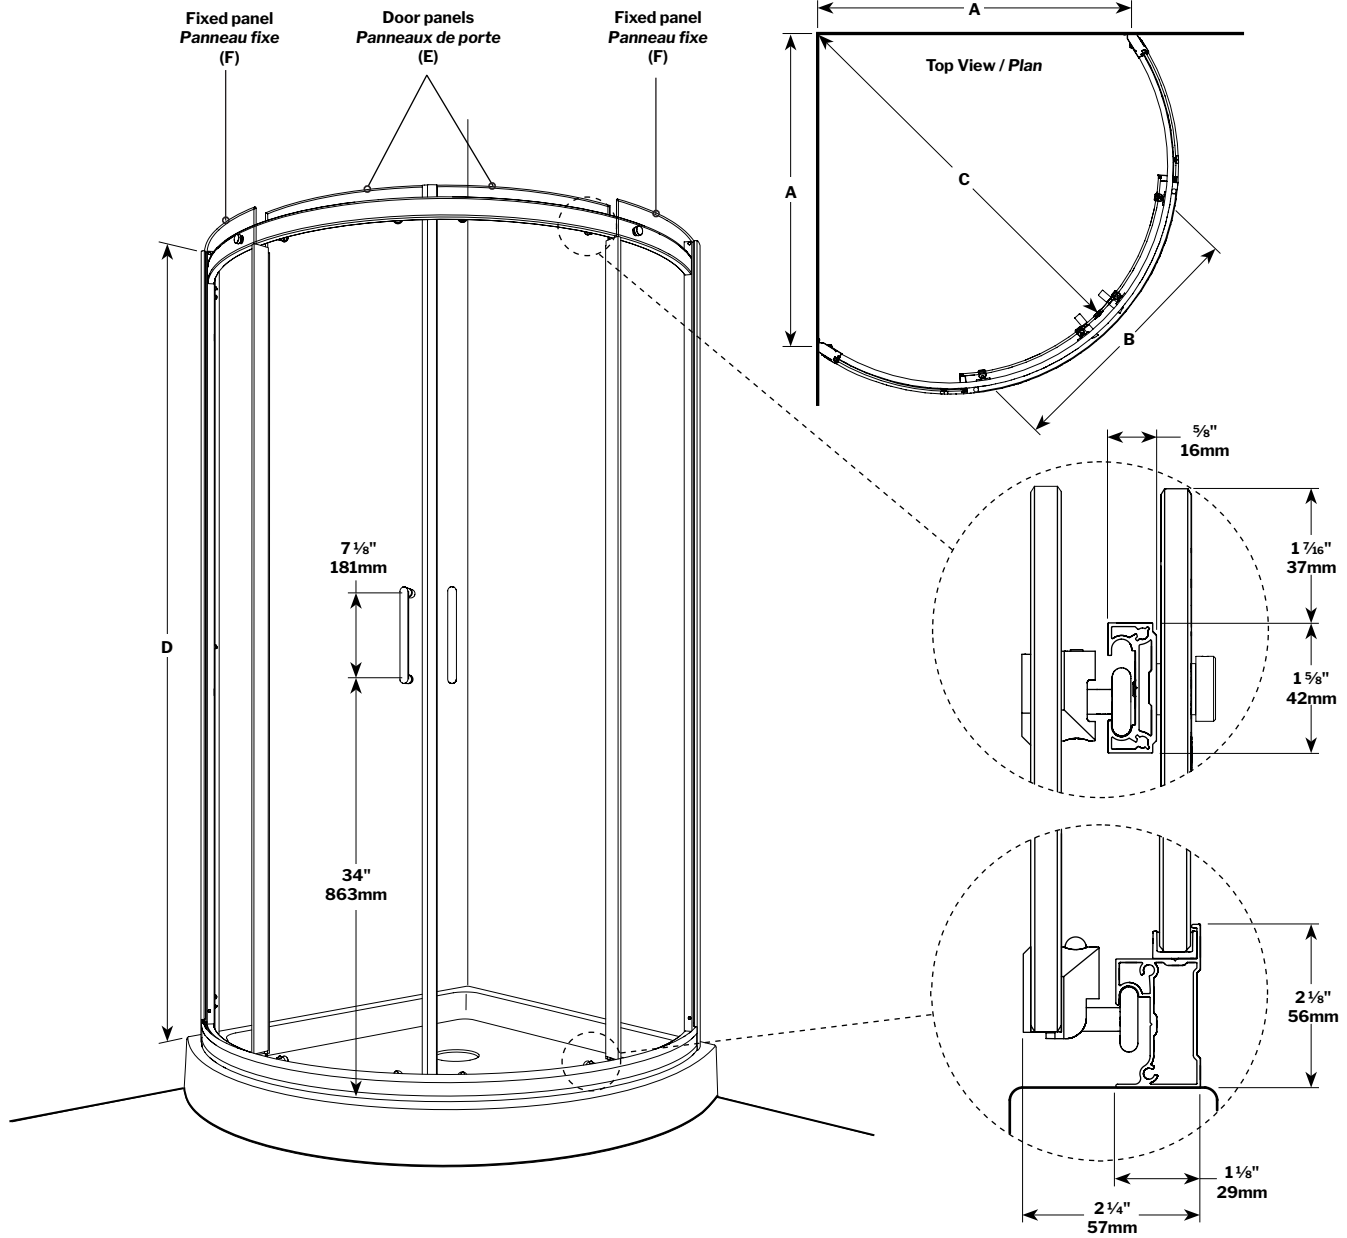

Apollo Arc | Shower / Douche

Semi-frameless curved sliding doors / *Portes coulissantes en arc avec cadre partiel*

Model shown / *Modèle présenté* : STA36-11-40

FEATURES / CARACTÉRISTIQUES :

- Deluxe anti-jump smooth rolling system
Roulement anti-saut de qualité supérieure
- Deluxe handle
Poignée de qualité supérieure
- 1/4" (6 mm) clear tempered glass
Verre trempé clair de 1/4" (6 mm)
- Concealed double roller system
Roulette double dissimulée
- Easy to install (see Instruction Manual)
Facile à installer (Voir le manuel d'instruction)

MODEL MODÈLE	FINISHED WALL TO CENTER OF WALL JAMB OUVERTURE DU MUR FINI AU CENTRE AU JAMBAGE (MIN / MAX) (A)	APPROX. ENTRY OPENING ENTRÉE (B)	FINISHED WALL TO CENTER OF GLASS OUVERTURE DU MUR FINI AU CENTRE DU VERRE (MIN / MAX) (C)	HEIGHT HAUTEUR (D)	DOOR PANEL PANNEAU DE PORTE (E)	FIXED PANEL PANNEAU FIXE (F)	BASE	ACRYLIC WALL MUR EN ACRYLIC
STA32	29" to/à 29 1/8" 736mm to/à 740mm	23" 584mm	∅ 39 3/4" to/à 40 1/4" ∅ 1010mm to/à 1022mm	75" 1905mm	∅ 17 1/4" x 74 1/4" ∅ 438mm x 1886mm	14" x 73 3/16" 356mm x 1859mm	ALB32	N/A
STA36	33 1/4" to/à 33 3/8" 844mm to/à 848mm	25" 635mm	∅ 41 3/4" to/à 42 1/4" ∅ 1060mm to/à 1073mm	75" 1905mm	∅ 16 1/4" x 74 1/4" ∅ 413mm x 1886mm	14 1/2" x 73 3/16" 368mm x 1859mm	ALB36	AWF3677
STA40	36 5/16" to/à 36 13/16" 929mm to/à 935mm	27" 686mm	∅ 44 3/8" to/à 44 7/8" ∅ 1027mm to/à 1140mm	75" 1905mm	∅ 17 1/8" x 74 1/4" ∅ 435mm x 1886mm	15 3/8" x 73 3/16" 391mm x 1859mm	ALB40	AWF4077