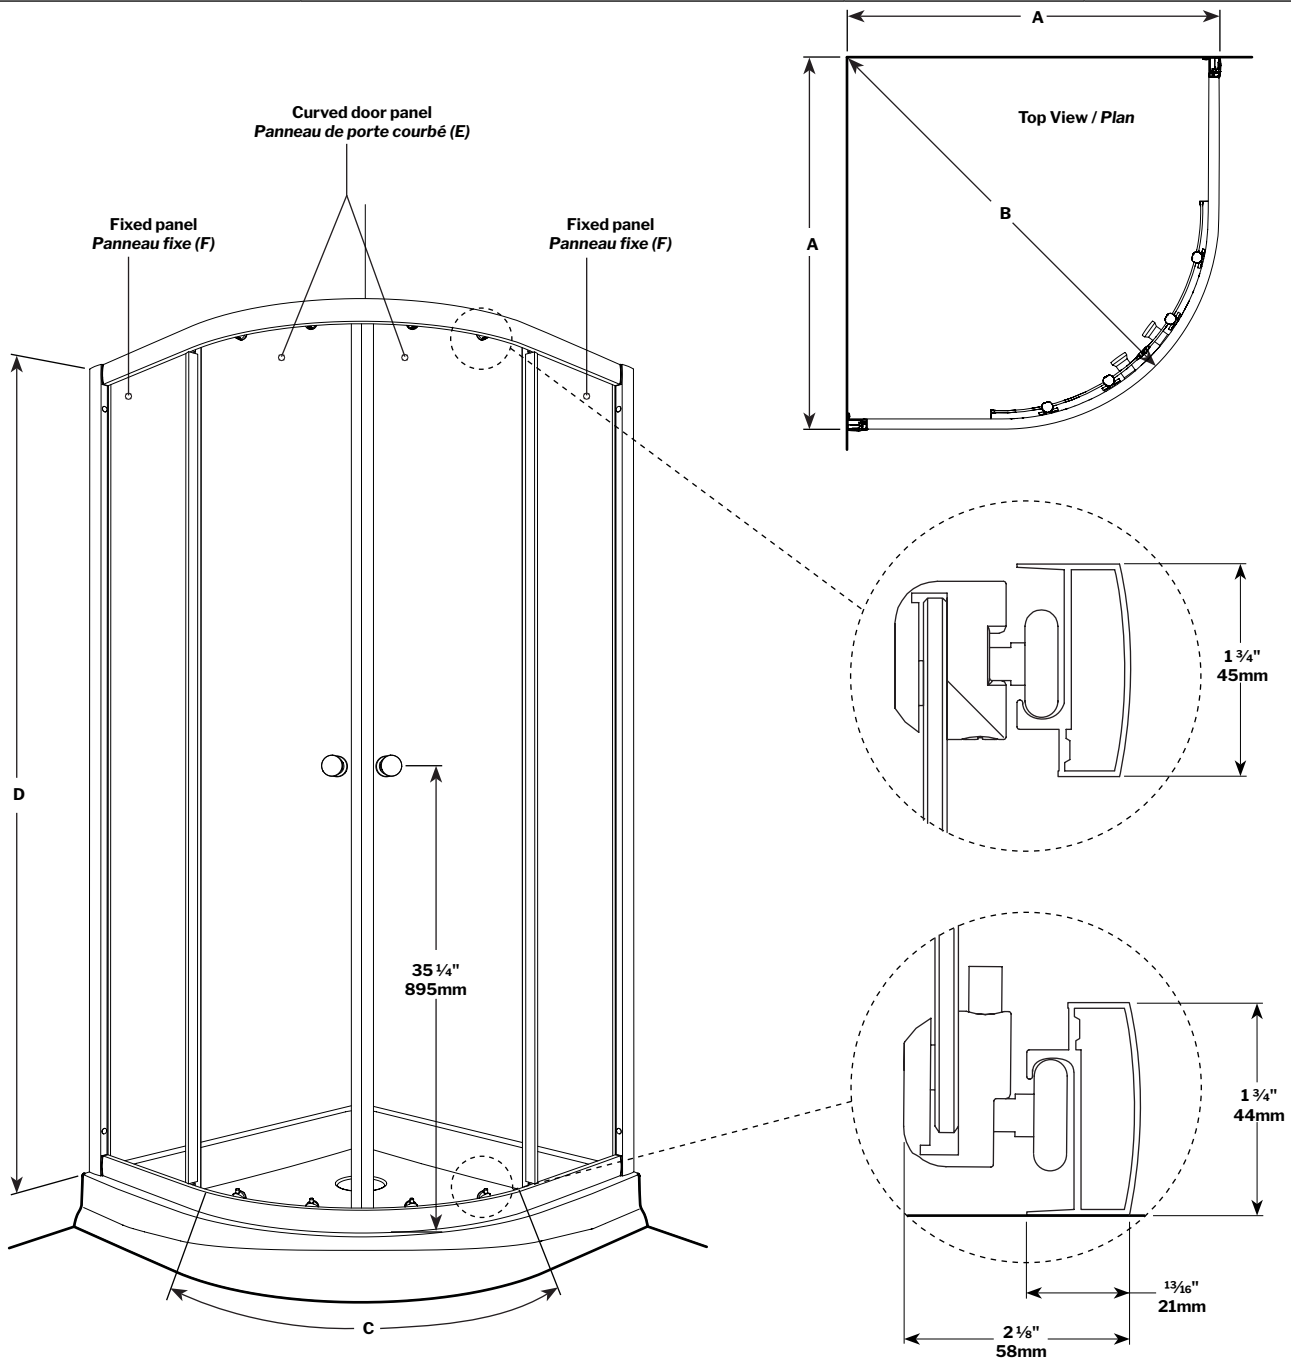

**Alina Round / Rond** | Shower / Douche

Semi-frameless round sliding doors / Portes coulissantes arrondies avec cadre partiel

Model shown / Modèle présenté : FCR36-11-40

**FEATURES / CARACTÉRISTIQUES :**

- Space-saving sliding door panel  
*Porte coulissante parfaite pour les petits espaces*
- Concealed double roller system on an anti-jump running rail design  
*Roulette double anti-saut dissimulé derrière le rail*
- No cut necessary on top and bottom track to facilitate installation  
*Rails de roulement sans coupe nécessaire pour faciliter l'installation*
- Spring loaded bottom roller to ease installation and maintenance  
*Roulette inférieure a ressort pour faciliter l'installation et l'entretien*
- 5/32" (4 mm) clear tempered glass  
*Verre trempé clair de 5/32" (4 mm)*
- Central opening  
*Ouverture centrale*
- Easy to install (see Instruction Manual)  
*Facile à installer (Voir le manuel d'instruction)*

MODEL MODÈLE	(MIN / MAX) FINISHED WALL TO WALL JAMB OUVERTURE DU MUR FINI AU JAMBAGE (A)	(MIN / MAX) FINISHED WALL TO RAIL / DU MUR FINI À LA BARRE DE ROULEMENT (B)	APPROX. ENTRY OPENING ENTRÉE (C)	HEIGHT / HAUTEUR (D)	DOOR PANEL PANNEAU DE PORTE (E)	FIXED PANEL (WITHOUT ALUMINIUM) PANNEAU FIXE (SANS ALUMINIUM) (F)	BASE	ACRYLIC WALL MUR ACRYLIQUE
<b>FCR36</b>	33 3/8" to/à 33 7/8" 847mm to/à 860mm	38 7/8" to/à 39 3/8" 987mm to/à 1000mm	19" 483mm	70" 1778 mm	15 3/8" x 69 3/16" 390mm x 1757mm	10 5/8" x 66 15/16" 270mm x 1700mm	ALR36	AWF3677