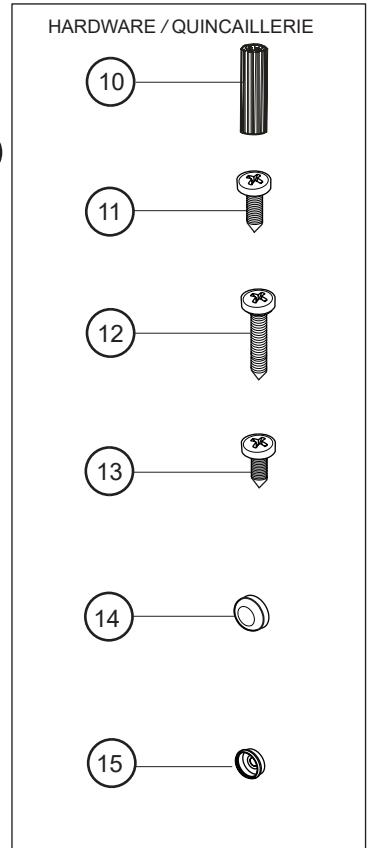

PARTS LISTING / LISTE DES PIÈCES

ITEM	CODE	PARTS - PIÈCES	QTY
1	FA-WJAMB-XX	WALL JAMB - JAMBAGE	2
2		SIDE PANEL WITH EXPANDER - PANNEAU FIXE AVEC EXTENSEUR	2
3	FA-HANDLE-XX	HANDLE - POIGNÉE	2
4	COEX-FA150-71	DOOR SIDE GASKET - JOINT LATÉRAL DE PORTE	2
5	COEX-FA160-68	SIDE PANEL GASKET - JOINT LATÉRAL POUR LE PANNEAU FIXE	2
6		DOOR PANEL ASSEMBLY - ASSEMBLÉ DE PORTE	2
7	FAN36-RAIL-XX FAN38-RAIL-XX	TOP AND BOTTOM TRACK - RAIL SUPÉRIEUR ET INFÉRIEUR	1 SET
8	MAGNET-EA-SET-75	MAGNETIC DOOR GASKET - JOINT MAGNÉTIQUE	2
9	FA-ROLLER-NEO-XX	TOP ROLLER - ROULEAU SUPÉRIEUR	8
ITEM		HARDWARE - QUINCAILLERIE	QTY
10		WALL PLUG - CHEVILLE # 6-1	6
11		SCREW - VIS 3/8"	6
12		SCREW - VIS 1 3/8"	14
13		SCREW - VIS 1/4"	4
14		SCREW CAP - CAPUCHON COUVRE-VIS	6
15		BACK SCREW CAP - L'ARRIÈRE DU CAPUCHON	6
16	FA-CLIP	GLASS SUPPORT - SUPPORT DE VERRE	4
17	EA-STOPPER-XX	BUMPER & SCREWS - BUTÉE & VIS	8