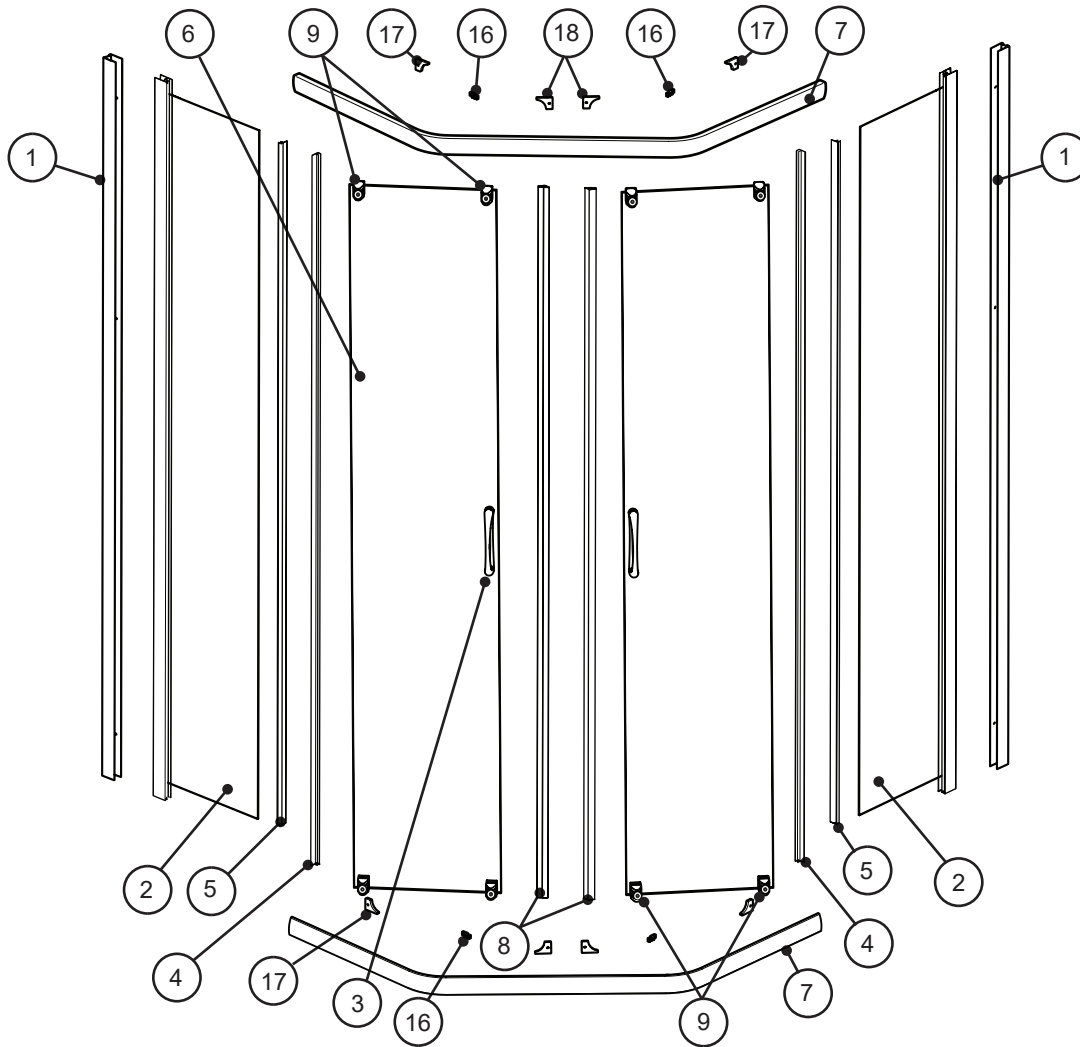

PARTS LISTING / LISTE DES PIÈCES

ITEM	CODE	PARTS - PIÈCES	QTY
1	FA-WJAMB-XX	WALL JAMB - JAMBAGE	2
2		SIDE PANEL WITH EXPANDER - PANNEAU FIXE AVEC EXTENSEUR	2
3	FA-HANDLE-XX	HANDLE - POIGNÉE	2
4	COEX-FA150-71	DOOR SIDE GASKET - JOINT LATÉRAL DE PORTE	2
5	COEX-FA160-68	SIDE PANEL GASKET - JOINT LATÉRAL POUR LE PANNEAU FIXE	2
6		DOOR PANEL ASSEMBLY - ASSEMBLÉ DE PORTE	2
7	FAN36-RAIL-XX FAN38-RAIL-XX	TOP AND BOTTOM TRACK - RAIL SUPÉRIEUR ET INFÉRIEUR	1 SET
8	MAGNET-EA-SET-75	MAGNETIC DOOR GASKET - JOINT MAGNÉTIQUE	2
9	FA-ROLLER-NEO-XX	TOP ROLLER - ROULEAU SUPÉRIEUR	8
ITEM		HARDWARE - QUINCAILLERIE	QTY
10		WALL PLUG - CHEVILLE # 6-1	6
11		SCREW - VIS 3/8"	6
12		SCREW - VIS 1 3/8"	14
13		SCREW - VIS 1/4"	4
14		SCREW CAP - CAPUCHON COUVRE-VIS	6
15		BACK SCREW CAP - L'ARRIÈRE DU CAPUCHON	6
16	FA-CLIP	GLASS SUPPORT - SUPPORT DE VERRE	4
17	EA-STOPPER-XX	BUMPER & SCREWS - BUTÉE & VIS	8