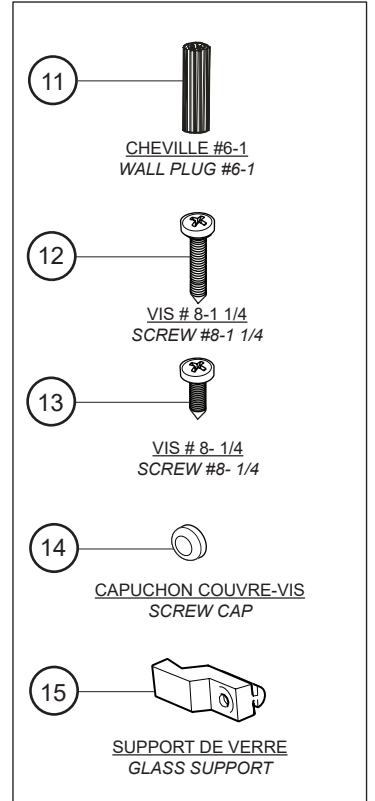

LISTE DES PIÈCES / PARTS LISTING

QUINCAILLERIE / HARDWARE

ITEM	CODE	PIÈCES - PARTS	QTY
1	FA-WJAMB-XX	JAMBAGE - WALL JAMB	2
2		PANNEAU FIXE AVEC EXTENSEUR - SIDE PANEL WITH EXPANDER	2
3	FA-HANDLE-XX	POIGNÉE - HANDLE	2
4a	COEX-FA120-74	JOINT LATÉRAL DU PANNEAU FIXE - FIXED PANEL SIDE GASKET	2
4b	COEX-FA100-73	JOINT LATÉRAL DU PORTE - DOOR SIDE GASKET	2
5		ASSEMBLÉ DE PORTE - DOOR PANEL ASSEMBLY	2
6	FA36-RAIL-XX FA40-RAIL-XX	RAIL SUPÉRIEUR ET INFÉRIEUR - TOP AND BOTTOM TRACK	1 SET
7	MAGNET-EA-SET-75	JOINT MAGNÉTIQUE - MAGNETIC DOOR GASKET	2
8	FA-T-ROLLER	ROULEAU SUPÉRIEUR - TOP ROLLER	4
9	FA-B-ROLLER	ROULEAU INFÉRIEUR - BOTTOM ROLLER	4
10	EA-STOPPER-XX	BUTÉE - BUMPER	4
ITEM		QUINCAILLERIE - HARDWARE	QTY
11		CHEVILLE - WALL PLUG	8
12		VIS 3/8" - SCREW 3/8"	8
13		VIS 1 1/4" - SCREW 1 1/4"	16
14		CAPUCHON COUVRE-VIS - SCREW CAP	8
15	FA-CLIP	SUPPORT DE VERRE - GLASS SUPPORT	4