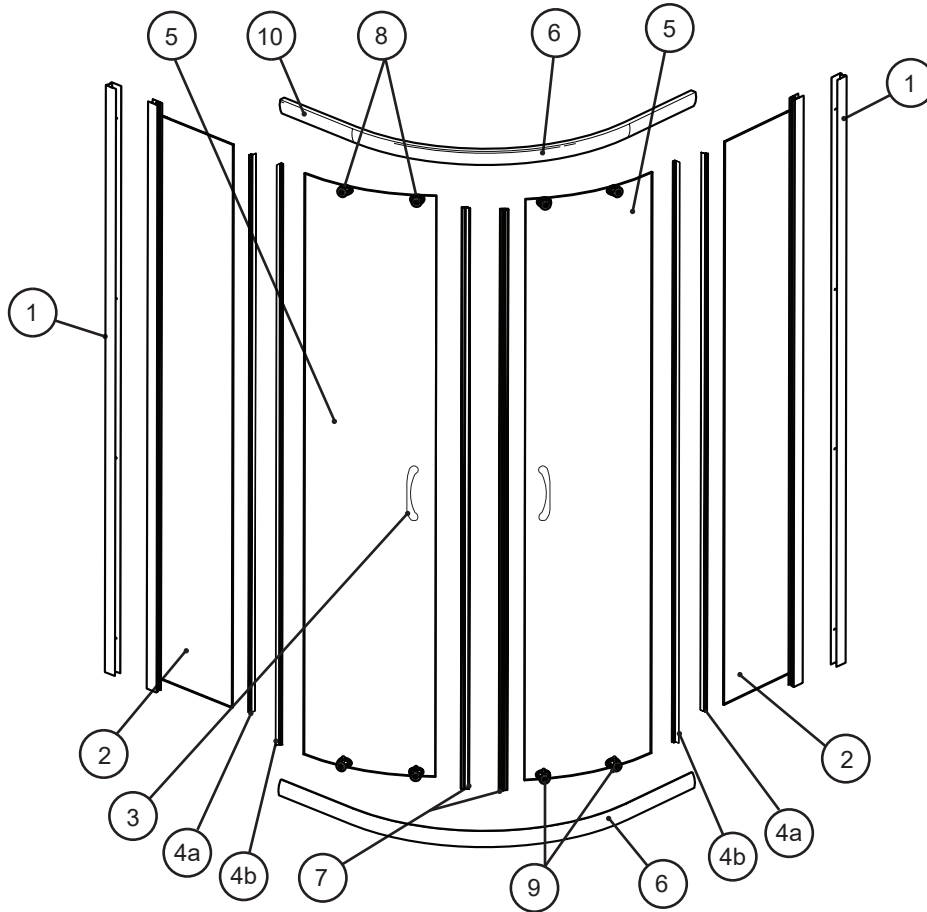

LISTE DES PIÈCES / PARTS LISTING

QUINCAILLERIE / HARDWARE

ITEM	CODE	PIÈCES - PARTS	QTY
1	FA-WJAMB-XX	JAMBAGE - WALL JAMB	2
2		PANNEAU FIXE AVEC EXTENSEUR - SIDE PANEL WITH EXPANDER	2
3	FA-HANDLE-XX	POIGNÉE - HANDLE	2
4a	COEX-FA120-74	JOINT LATÉRAL DU PANNEAU FIXE - FIXED PANEL SIDE GASKET	2
4b	COEX-FA100-73	JOINT LATÉRAL DU PORTE - DOOR SIDE GASKET	2
5		ASSEMBLÉ DE PORTE - DOOR PANEL ASSEMBLY	2
6	FA36-RAIL-XX FA40-RAIL-XX	RAIL SUPÉRIEUR ET INFÉRIEUR - TOP AND BOTTOM TRACK	1 SET
7	MAGNET-EA-SET-75	JOINT MAGNÉTIQUE - MAGNETIC DOOR GASKET	2
8	FA-T-ROLLER	ROULEAU SUPÉRIEUR - TOP ROLLER	4
9	FA-B-ROLLER	ROULEAU INFÉRIEUR - BOTTOM ROLLER	4
10	EA-STOPPER-XX	BUTÉE - BUMPER	4
ITEM		QUINCAILLERIE - HARDWARE	QTY
11		CHEVILLE - WALL PLUG	8
12		VIS 3/8" - SCREW 3/8"	8
13		VIS 1 1/4" - SCREW 1 1/4"	16
14		CAPUCHON COUVRE-VIS - SCREW CAP	8
15	FA-CLIP	SUPPORT DE VERRE - GLASS SUPPORT	4