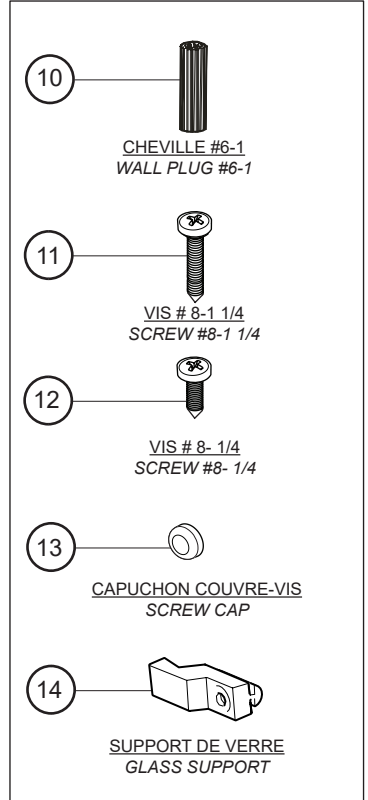

## LISTE DES PIÈCES / PARTS LISTING

### QUINCAILLERIE / HARDWARE

ITEM	PART No.	PIÈCES - PARTS	QTY
1	FA-WJAMB-XX	JAMBAGE - WALL JAMB	2
2		PANNEAU FIXE AVEC EXTENSEUR - SIDE PANEL WITH EXPANDER	2
3	FA-HANDLE-XX	POIGNÉE - HANDLE	2
4a	COEX-FA120-74	JOINT LATÉRAL DU PANNEAU FIXE - FIXED PANEL SIDE GASKET	2
4b	COEX-FA100-73	JOINT LATÉRAL DU PORTE - DOOR SIDE GASKET	2
5		ASSEMBLÉ DE PORTE - DOOR PANEL ASSEMBLY	2
6	FA363-RAIL-XX	RAIL SUPÉRIEUR ET INFÉRIEUR - TOP AND BOTTOM TRACK	1 SET
6.1	EA-STOPPER-XX	BUTÉE - BUMPER	4
7		JOINT DE LA PORTE - DOOR GASKET	1
8	FA-T-ROLLER	ROULEAU SUPÉRIEUR - TOP ROLLER	2
9	FA-B-ROLLER	ROULEAU INFÉRIEUR - BOTTOM ROLLER	2
ITEM		QUINCAILLERIE - HARDWARE	QTY
10		CHEVILLE - WALL PLUG	8
11		VIS 3/8" - SCREW 3/8"	8
12		VIS 1 1/4" - SCREW 1 1/4"	16
13		CAPUCHON COUVRE-VIS - SCREW CAP	8
14	FA-CLIP	SUPPORT DE VERRE - GLASS SUPPORT	4