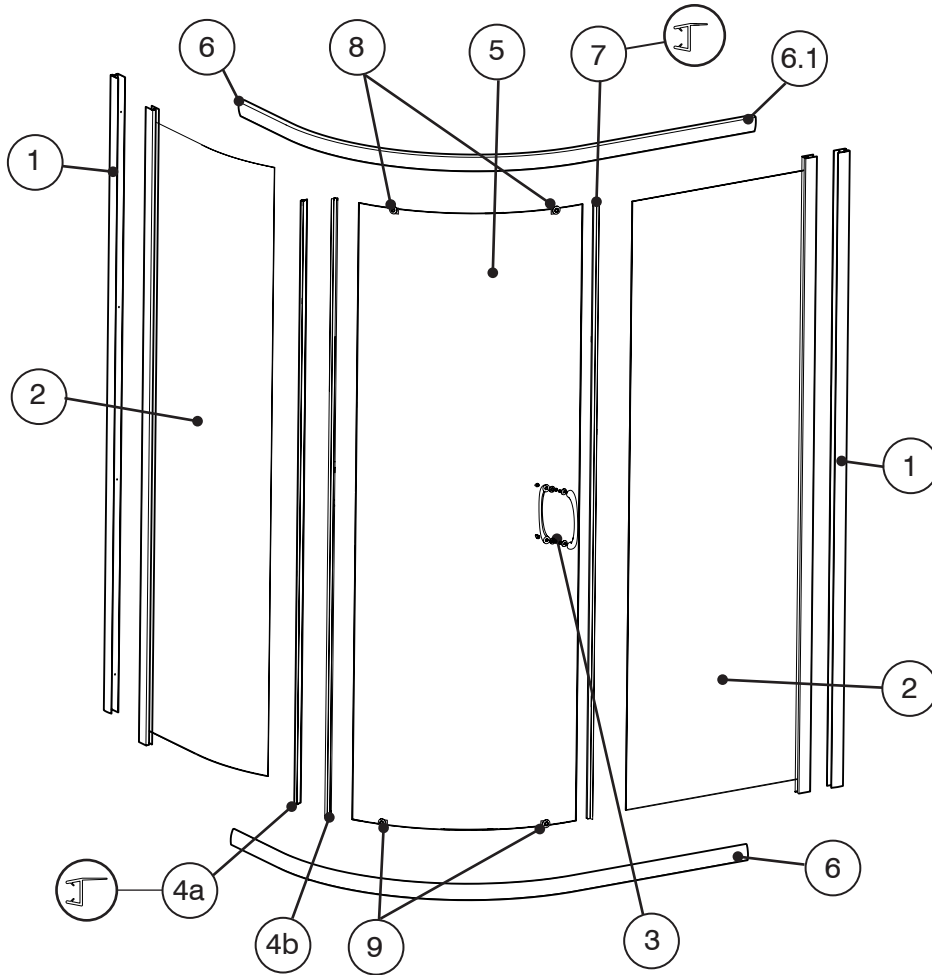

## LISTE DES PIÈCES / PARTS LISTING

### QUINCAILLERIE / HARDWARE

ITEM	PART No.	PIÈCES - PARTS	QTY
1	FA-WJAMB-XX	JAMBAGE - WALL JAMB	2
2		PANNEAU FIXE AVEC EXTENSEUR - SIDE PANEL WITH EXPANDER	2
3	FA-HANDLE-XX	POIGNÉE - HANDLE	2
4a	COEX-FA120-74	JOINT LATÉRAL DU PANNEAU FIXE - FIXED PANEL SIDE GASKET	2
4b	COEX-FA100-73	JOINT LATÉRAL DU PORTE - DOOR SIDE GASKET	2
5		ASSEMBLÉ DE PORTE - DOOR PANEL ASSEMBLY	2
6	FA363-RAIL-XX	RAIL SUPÉRIEUR ET INFÉRIEUR - TOP AND BOTTOM TRACK	1 SET
6.1	EA-STOPPER-XX	BUTÉE - BUMPER	4
7		JOINT DE LA PORTE - DOOR GASKET	1
8	FA-T-ROLLER	ROULEAU SUPÉRIEUR - TOP ROLLER	2
9	FA-B-ROLLER	ROULEAU INFÉRIEUR - BOTTOM ROLLER	2
ITEM		QUINCAILLERIE - HARDWARE	QTY
10		CHEVILLE - WALL PLUG	8
11		VIS 3/8" - SCREW 3/8"	8
12		VIS 1 1/4" - SCREW 1 1/4"	16
13		CAPUCHON COUVRE-VIS - SCREW CAP	8
14	FA-CLIP	SUPPORT DE VERRE - GLASS SUPPORT	4