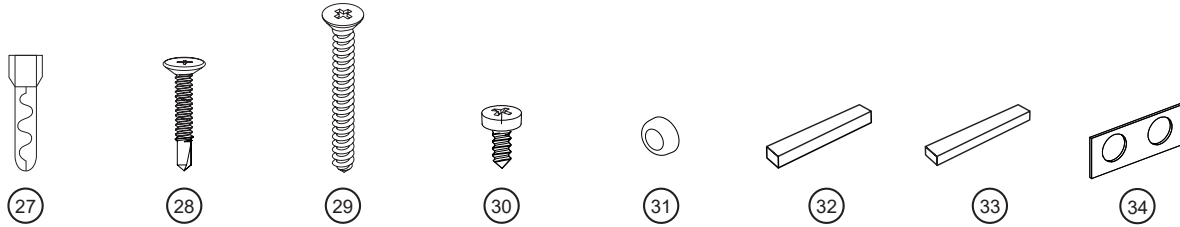

PARTS LISTING / LISTE DES PIÈCES

PARTS LISTING / LISTE DES PIÈCES

ITEM	FLEURCO CODE	PARTS AND HARDWARE / PIÈCES ET QUINCAILLERIE	QTY
1	++15419-80	WALL JAMB / JAMBAGE	1
2	COEX K120-80	SIDE GASKET / JOINT DE CÔTÉ	1
3	COEX K330-80	MID GASKET / JOINT LATÉRAL	1
4	COEX309-80	DOOR CLOSING GASKET / JOINT FERMETURE DE PORTE	1
5	COEX K130-72	BOTTOM DOOR GASKET / JOINT INFÉRIEUR DE LA PORTE	1
6	++15410-10-80	FIXED PANEL U-CHANNEL / PROFILÉ EN «U» POUR PANNEAU FIXE	1
7		RETURN PANEL U-CHANNEL / PROFILÉ EN «U» POUR PANNEAU DE RETOUR	1
8	++15405	THRESHOLD / SEUIL	1
9	UTELBOW-XX	U-CHANNEL CAP / CAPUCHON DU PROFILÉ EN «U»	1
10		FIXED PANEL / PANNEAU FIXE	1
11		DOOR PANEL / PANNEAU DE PORTE	1
12		RETURN PANEL / PANNEAU DE RETOUR	1
13	HANDLE XX-16S	HANDLE / POIGNÉE	1
14	K2GUIDESET-XX-R2	GUIDE / GUIDE	2
15		BOTTOM SLEEVE / GAINÉ PROTECTRICE INFÉRIEURE	1
16		GUIDE CAP / CAPUCHON DU GUIDE	1
17		TOP SLEEVE / GAINÉ PROTECTRICE SUPÉRIEURE	1
18		PLASTIC GUIDE / GUIDE EN PLASTIQUE	2
19		SCREW INSERT / INSERT DE VIS	1
20	K2FASTENER-XX	GLASS FASTENER / FIXATION DE VERRE	2
21	K2ROLLER-R1	ROLLER / ROULETTE	2
22	K2STRIKER-XX	ANTI-JUMP / ANTI-SAUT	2
23	K2BARXX-60C	RUNNING RAIL / BARRE DE ROULEMENT	1
24	K2STOPPER-XX	STOPPER / BUTOIR	2
25	KTWBRACKET2-XX	WALL BRACKET / SUPPORT MURAL	1
26	K2BRACKETCRP-XX	RETURN PANEL GLASS MOUNT BRACKET / SUPPORT DE VERRE POUR PANNEAU DE RETOUR	1
27		WALL PLUG / CHEVILLE	4
28		FLAT SELF-DRILLING SCREW #6 (1") / VIS PLAT AUTO-PERÇANTE # 6 (1")	1
29		FLAT HEAD SCREW #10 (2 1/2") / VIS À TÊTE PLATE # 10 (2 1/2")	4
30		PAN SELF-DRILLING SCREW # 8 (3/8") / VIS PAN AUTO-PERÇANTE # 8 (3/8")	3
31		SCREW CAP / CAPUCHON COUVRE-VIS	3
32		CLEAR SETTING BLOCK (5/32") / BLOC NIVEAU TRANSPARENT (5/32")	4
33		CLEAR SETTING BLOCK (1/8") / BLOC NIVEAU TRANSPARENT (1/8")	4
34		ANTI-JUMP SHIM / CALE POUR L'ANTI-SAUT	2

LEGEND / LÉGENDE

XX = FINISH/FINI (11, 35, 12)
 ++ = LENGTH / LONGUEUR (54, 60, 79, 86 ETC)
 += CODE / CODE (AC, ABN)