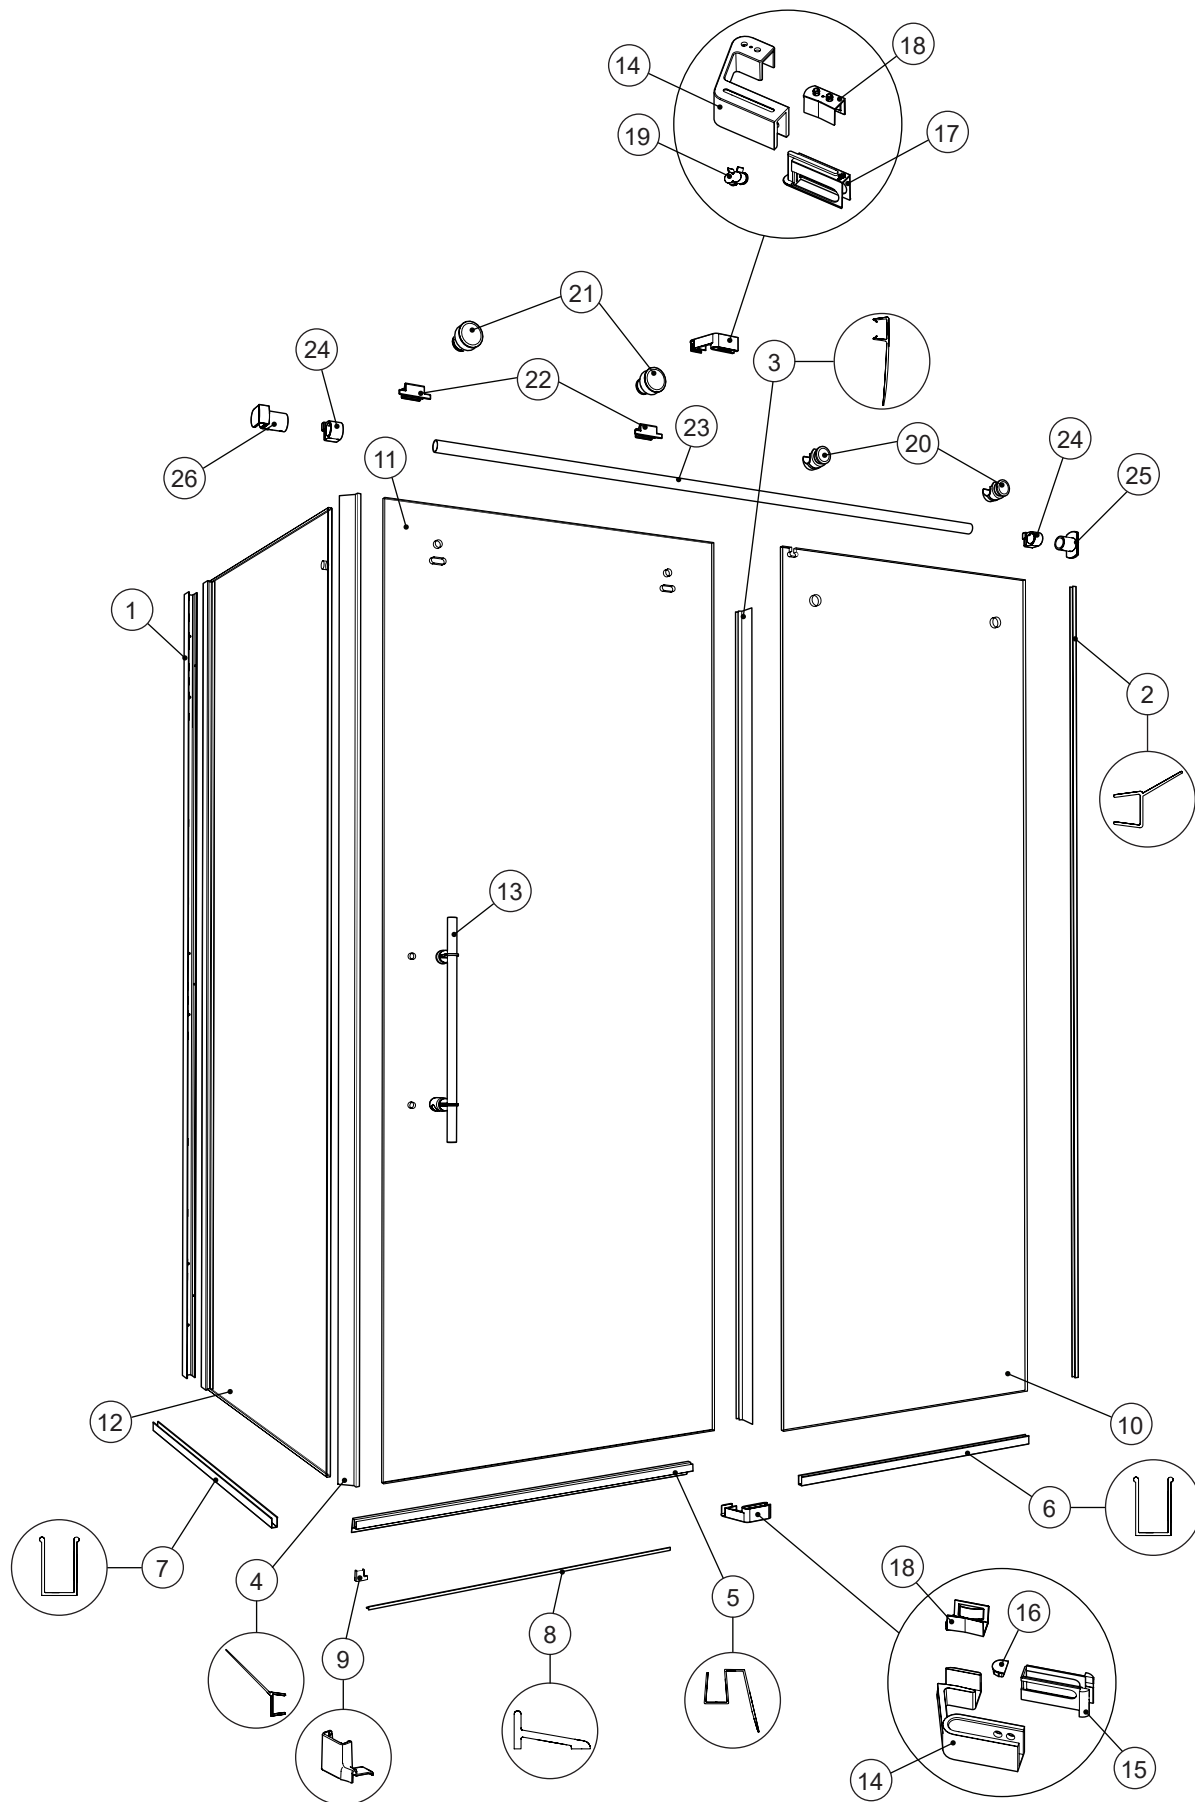

PARTS LISTING / LISTE DES PIÈCES

PARTS LISTING / LISTE DES PIÈCES

ITEM	FLEURCO CODE	PARTS AND HARDWARE / PIÈCES ET QUINCAILLERIE	QTY
1	++15419-80	WALL JAMB / JAMBAGE	1
2	COEX K120-80	SIDE GASKET / JOINT DE CÔTÉ	1
3	COEX K330-80	MID GASKET / JOINT LATÉRAL	1
4	COEX309-80	DOOR CLOSING GASKET / JOINT FERMETURE DE PORTE	1
5	COEX K130-72	BOTTOM DOOR GASKET / JOINT INFÉRIEUR DE LA PORTE	1
6	++15410-10-80	FIXED PANEL U-CHANNEL / PROFILÉ EN «U» POUR PANNEAU FIXE	1
7		RETURN PANEL U-CHANNEL / PROFILÉ EN «U» POUR PANNEAU DE RETOUR	1
8	++15405	THRESHOLD / SEUIL	1
9	UTELBOW-XX	U-CHANNEL CAP / CAPUCHON DU PROFILÉ EN «U»	1
10		FIXED PANEL / PANNEAU FIXE	1
11		DOOR PANEL / PANNEAU DE PORTE	1
12		RETURN PANEL / PANNEAU DE RETOUR	1
13	HANDLE XX-16S	HANDLE / POIGNÉE	1
14	K2GUIDESET-XX-R2	GUIDE / GUIDE	2
15		BOTTOM SLEEVE / GAINÉ PROTECTRICE INFÉRIEURE	1
16		GUIDE CAP / CAPUCHON DU GUIDE	1
17		TOP SLEEVE / GAINÉ PROTECTRICE SUPÉRIEURE	1
18		PLASTIC GUIDE / GUIDE EN PLASTIQUE	2
19		SCREW INSERT / INSERT DE VIS	1
20	K2FASTENER-XX	GLASS FASTENER / FIXATION DE VERRE	2
21	K2ROLLER-R1	ROLLER / ROULETTE	2
22	K2STRIKER-XX	ANTI-JUMP / ANTI-SAUT	2
23	K2BARXX-60C	RUNNING RAIL / BARRE DE ROULEMENT	1
24	K2STOPPER-XX	STOPPER / BUTOIR	2
25	KTWBRACKET2-XX	WALL BRACKET / SUPPORT MURAL	1
26	K2BRACKETCRP-XX	RETURN PANEL GLASS MOUNT BRACKET / SUPPORT DE VERRE POUR PANNEAU DE RETOUR	1
27		WALL PLUG / CHEVILLE	4
28		FLAT SELF-DRILLING SCREW #6 (1") / VIS PLAT AUTO-PERÇANTE # 6 (1")	1
29		FLAT HEAD SCREW #10 (2 1/2") / VIS À TÊTE PLATE # 10 (2 1/2")	4
30		PAN SELF-DRILLING SCREW # 8 (3/8") / VIS PAN AUTO-PERÇANTE # 8 (3/8")	3
31		SCREW CAP / CAPUCHON COUVRE-VIS	3
32		CLEAR SETTING BLOCK (5/32") / BLOC NIVEAU TRANSPARENT (5/32")	4
33		CLEAR SETTING BLOCK (1/8") / BLOC NIVEAU TRANSPARENT (1/8")	4
34		ANTI-JUMP SHIM / CALE POUR L'ANTI-SAUT	2

LEGEND / LÉGENDE

XX = FINISH/FINI (11, 35, 12)
 ++ = LENGTH / LONGUEUR (54, 60, 79, 86 ETC)
 += CODE / CODE (AC, ABN)