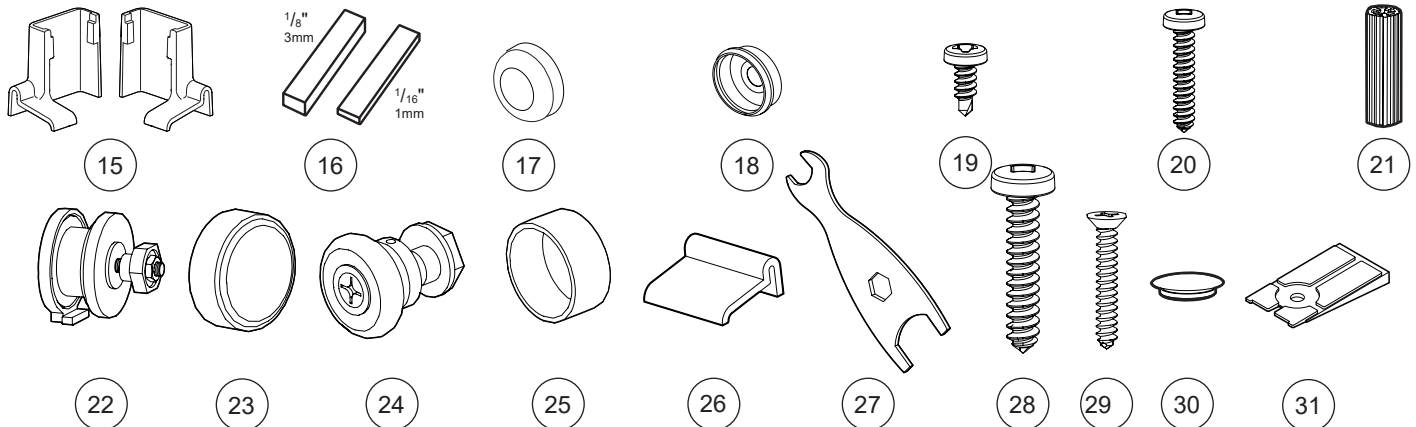

PARTS LISTING / LISTE DES PIÈCES

LEGEND / LÉGENDE
XX = FINISH/FINI (11, 25, 33)
** = LENGTH / LONGUEUR (54, 60, 79, 86 ETC)
++ = CODE / CODE (AC, ABN)