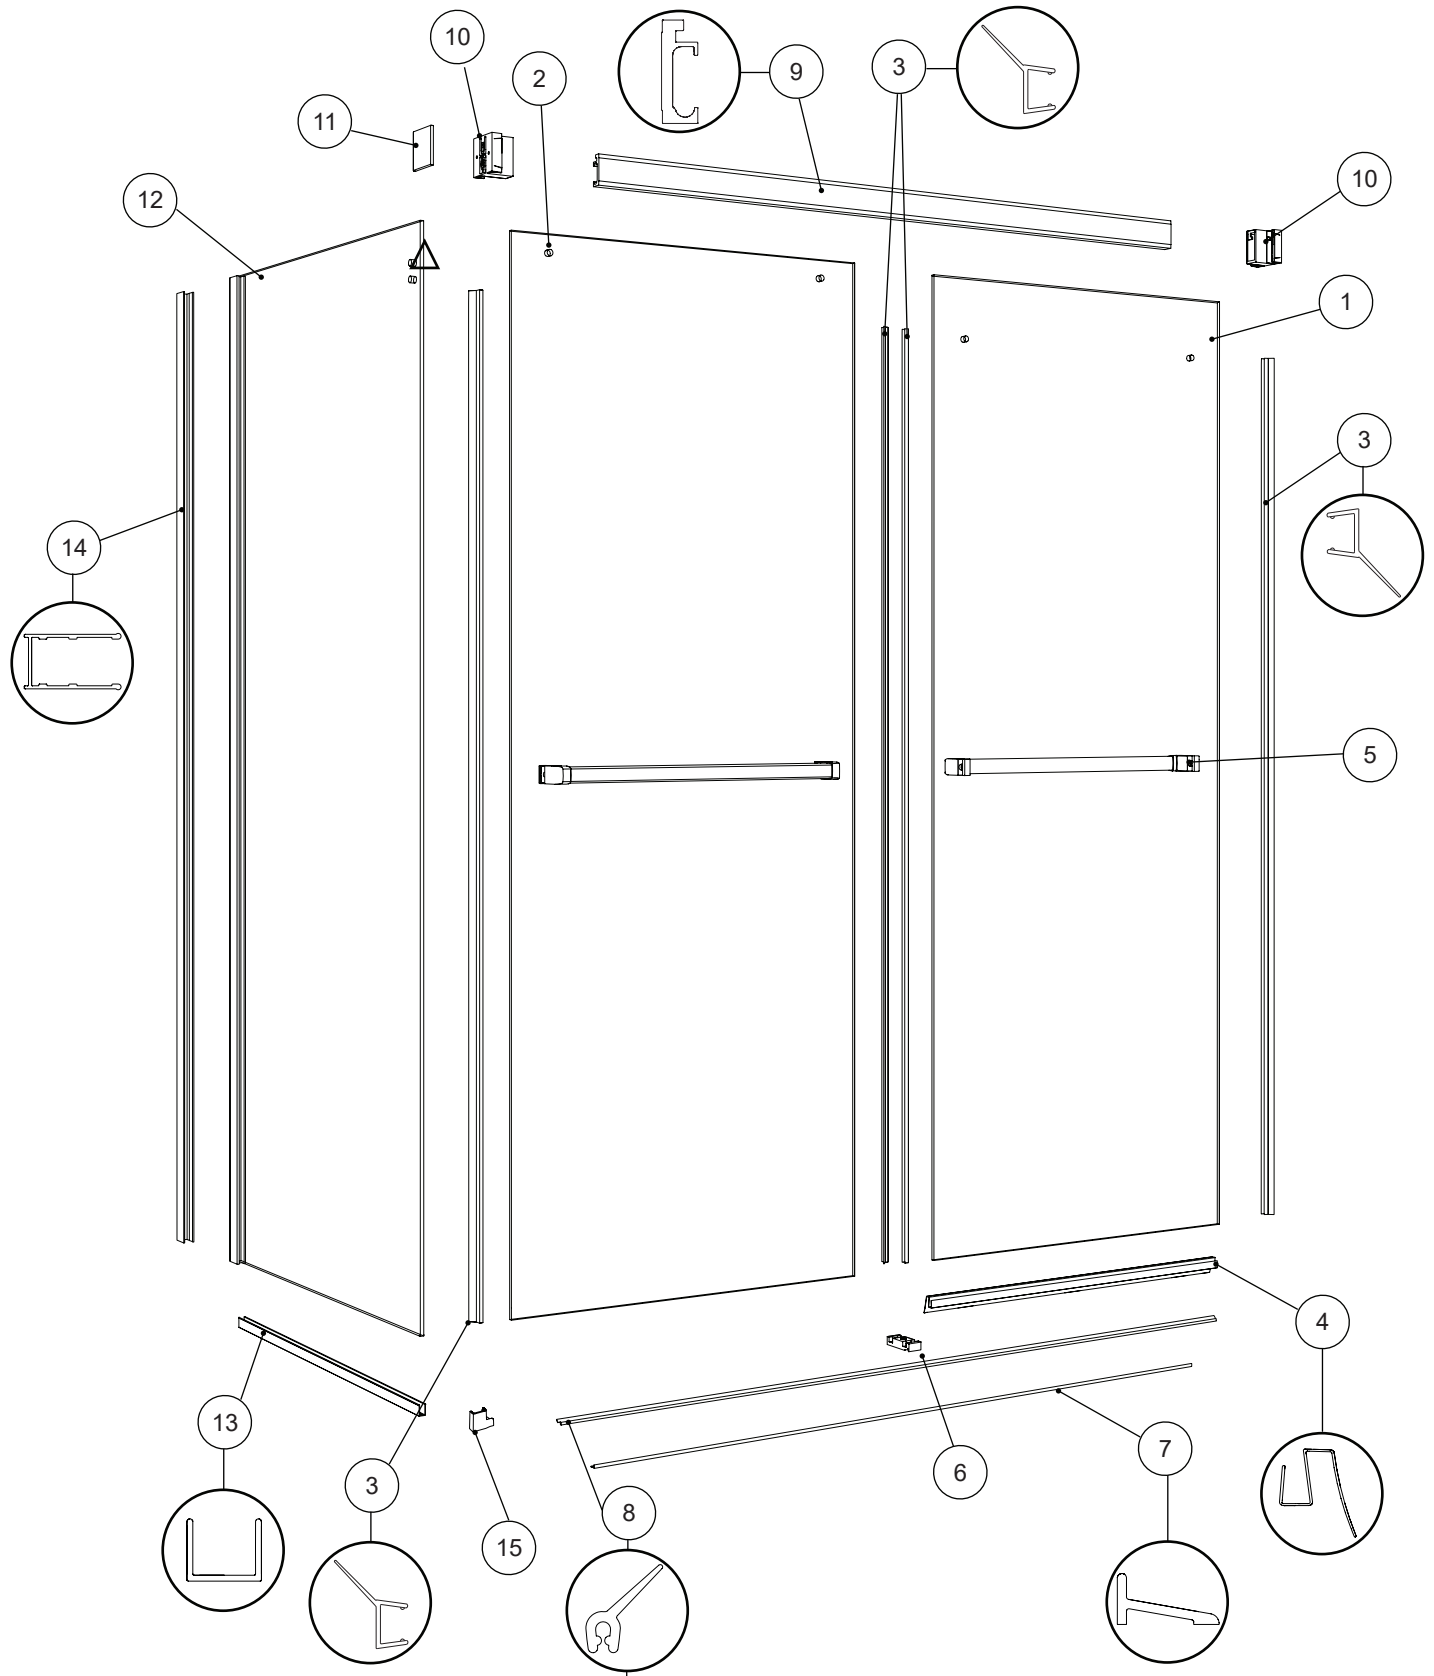

PART LISTING / LISTE DE PIÈCES

*** 1 LONG PIECE OR 2 PIECES
DEPENDING ON THE MODEL**

**1 LONGUE PIÈCE OU DEUX
PIÈCES DÉPENDS SELON LE MODÈLE**

GEMINI PLUS (10mm) HARDWARE LISTING / LISTE DE QUINCAILLERIE POUR GEMINI PLUS

ITEM	FLEURCO CODE	PARTS LISTING / LISTE DES PIÈCES	QTY
1		INTERIOR DOOR PANEL / PANNEAU DE PORTE INTÉRIEUR	1
2		EXTERIOR DOOR PANEL / PANNEAU DE PORTE EXTÉRIEUR	1
3	COEX-N430-75	SIDE DOOR GASKET / JOINT LATÉRAL DE LA PORTE	4
4	COEX-N420-30	BOTTOM DOOR GASKET / JOINT INFÉRIEUR POUR LA PORTE	1
5	NG/P-TOWELBAR**-XX	TOWEL BAR / PORTE-SERVIETTE	2
6	NG-B-GUIDE-XX	BOTTOM GUIDE / GUIDE INFÉRIEUR	1
7	PLAT-THRESH-XX-72	THRESHOLD / SEUIL	1
8	COEX-N415-40	THRESHOLD GASKET (1 LONG PIECE OR 2 PIECES DEPENDING ON THE MODEL) JOINT DU SEUIL (1 LONGUE PIÈCE OU DEUX PIÈCES DÉPENS SELON LE MODÈLE)	1 TO 2 1 À 2
9	NP-BAR**-XX	RUNNING RAIL / BARRE DE ROULEMENT	1
10	NG/P BRACKET-XX + NG-CATCHER	WALL MOUNT BRACKET / SUPPORT MURAL	2
11	NG/P-PLATE-XX	RETURN BRACKET / SUPPORT DU PANNEAU DE RETOUR	1
12		RETURN PANEL / PANNEAU DE RETOUR	1
13	NP/NXV-UCHANNEL- 42-XX	U-CHANNEL / PROFILÉ EN «U»	1
14	PLAT-WJAMB-33-79 ++15419-80	WALL JAMB / JAMBAGE	1
ITEM		HARDWARE LISTING / LISTE DE QUINCAILLERIE	QTY
15	UTELBOW-XX	THRESHOLD ANCHOR / ANCRAGE DU SEUIL	1 / 1
16		CLEAR SETTING BLOCK / BLOC NIVEAU TRANSPARENT	7
17		SCREW CAP / CAPUCHON COUVRE-VIS	3
18		BACK SCREW CAP / L'ARRIÈRE DU CAPUCHON COUVRE-VIS	3
19		SELF DRILLING PAN HEAD SCREWS ST4X10mm / VIS À TÊTE PAN AUTO-PERÇANTE ST4X10mm	3
20		PAN HEAD SCREW FOR RETURN PANEL ST4X30mm / VIS POUR LE PANNEAU DE RETOUR ST4X30mm	3
21		WALL PLUG / CHEVILLE	7
22	NG/P-EX-ROLLER-XX	EXTERIOR WHEEL / ROULETTE EXTÉRIEUR	2
23		EXTERIOR WHEEL CAP / CAPUCHON DE ROULETTE EXTÉRIEUR	2
24	NG/P-IN-ROLLER-XX	INTERIOR WHEEL / ROULETTE INTÉRIEUR	2
25		INTERIOR WHEEL CAP / CAPUCHON DE ROULETTE INTÉRIEUR	2
26	PENDCAP-XX	THRESHOLD ANCHOR / L'ANCRAGE DE SEUIL	1
27		KEY / CLÉ	1
28		PAN HEAD SCREW ST5X50mm / VIS À TÊTE CYLINDRIQUE ST5X50mm	4
29		FLAT SCREW SCREW ST3. 5X25mm / VIS À TÊTE PLATE ST3. 5X25mm	1
30		BOTTOM GUIDE CAP / CAPUCHON DU GUIDE INFÉRIEUR	1
31		CALE / SHIM	1

PARTS LISTING / LISTE DES PIÈCES