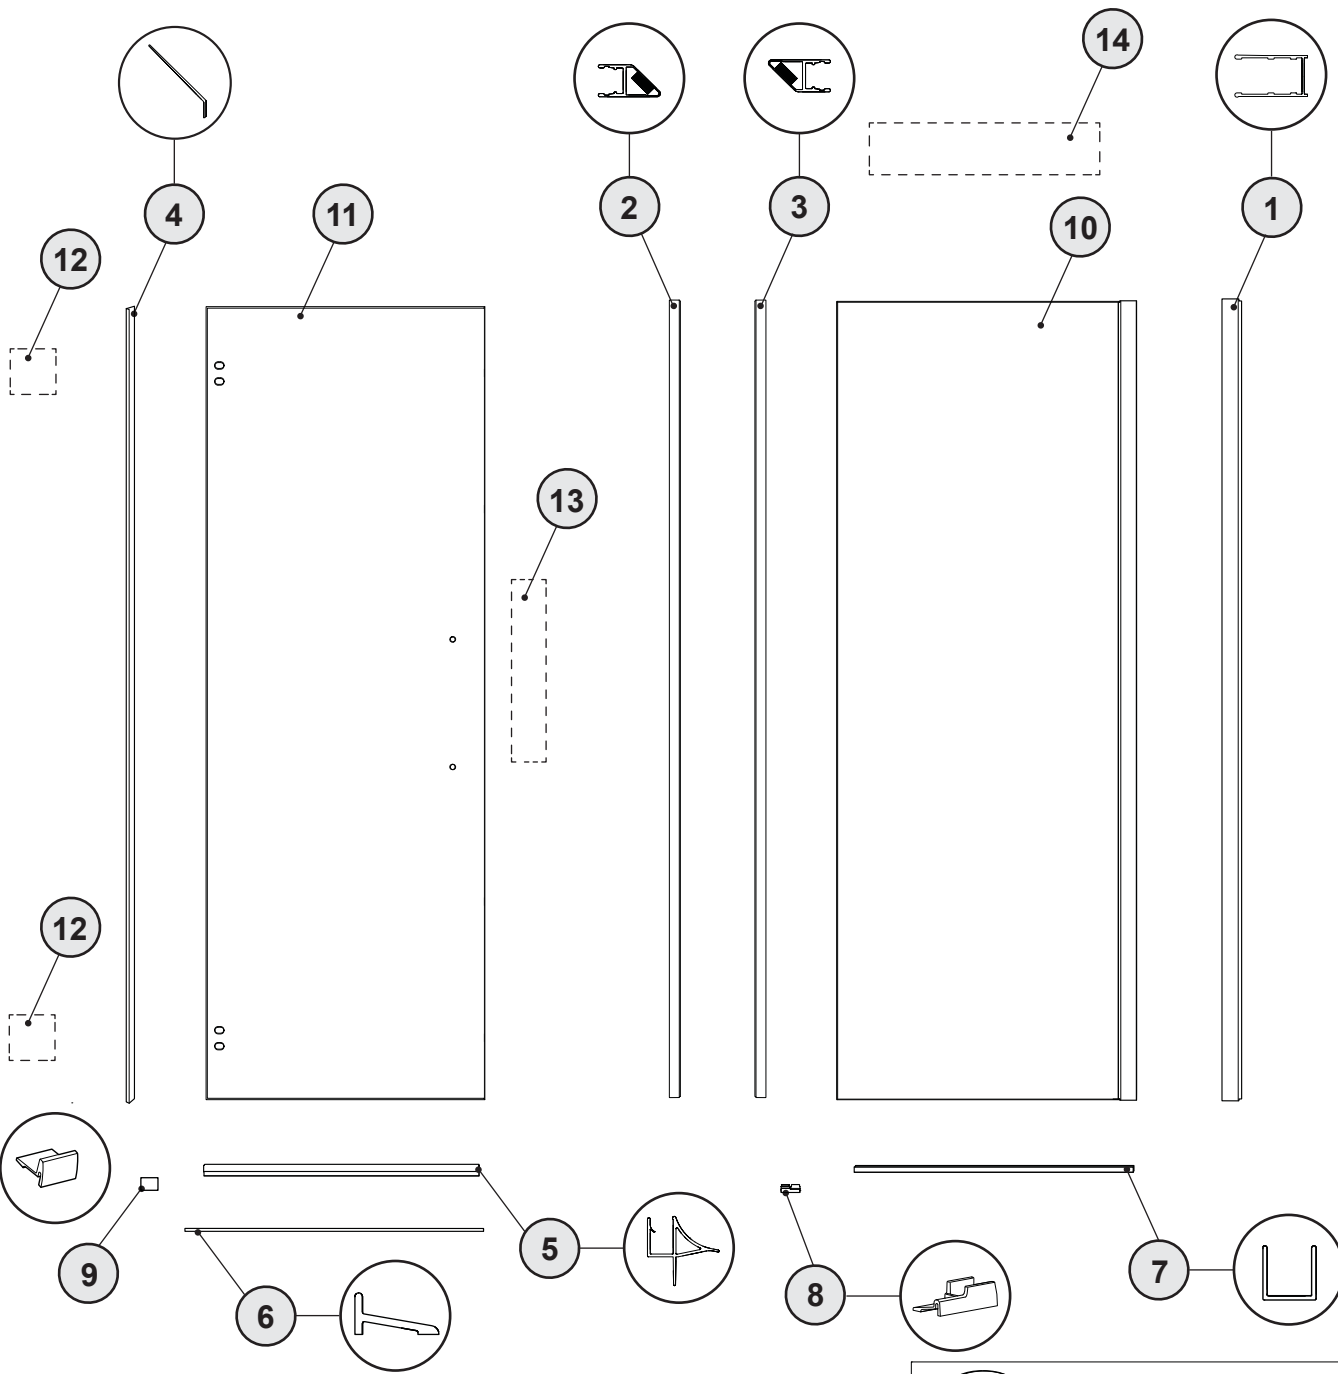

PARTS LISTING / LISTE DES PIÈCES

SUPPORT SHELF / SUPPORT ÉTAGÈRE	
GCGS17-10 17" GLASS SHELF ÉTAGÈRE EN VERRE 17"	GCGS10-10 10" GLASS SHELF ÉTAGÈRE EN VERRE 10"
GSBRACKETUV-XX-10R GSBRACKETWM-XX-10R ROUND BRACKET / SUPPORT ROND	GSBRACKETUV-XX-10S GSBRACKETWM-XX-10S SQUARE BRACKET / SUPPORT CARRÉ