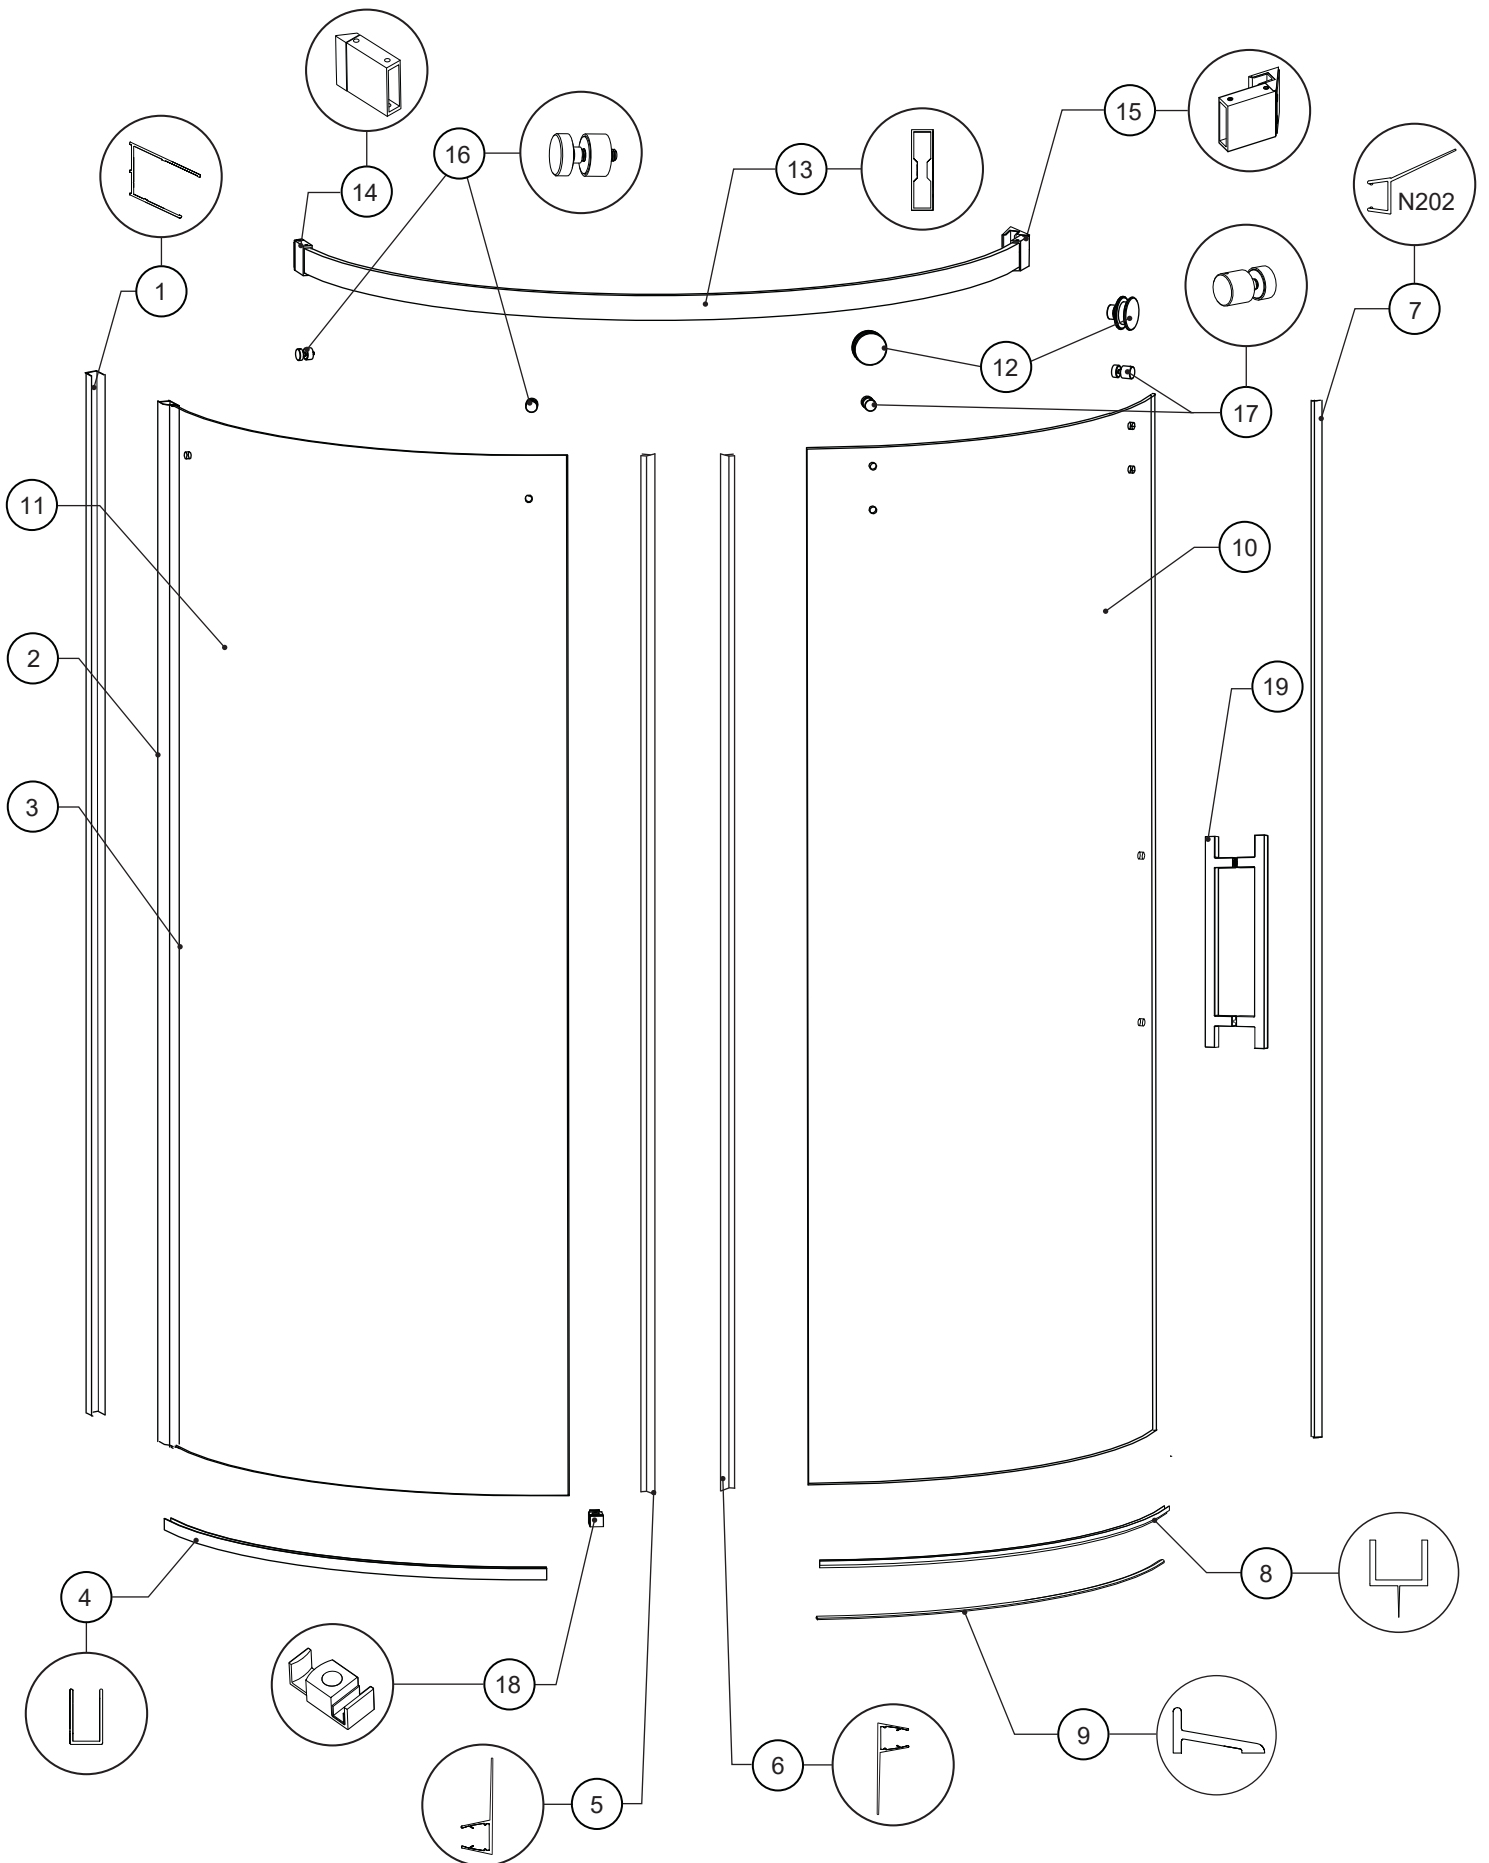

PARTS LISTING / LISTE DES PIÈCES

**PARTS LISTING / LISTE DES PIÈCES**

20

21

22

23

24

25

26

27

ITEM		PARTS - PIÈCES	QTY
1	NOVARC-WJAMB-XX	Wall jamb / Jambage	1
2		Expander / Extenseur	1
3	VINYLNOV-FV-N100	Expander gasket / Joint de l'extenseur	1
4	NOVARC36-UCHANNEL-XX NOVARC40-UCHANNEL-XX	U-channel / Profilé en «U»	1
5	COEX-N300-80	Mid gasket for fixed panel (3/8" / 10mm) / Joint latéral pour panneau fixe (3/8" / 10mm)	1
6	COEX-N300-80	Mid gasket for door panel (5/16" / 8mm) / Joint latéral pour le panneau de porte (5/16" / 8mm)	1
7	COEX-N202-79	Door closing gasket (N201) / Joint fermeture de porte	1
8	NOVARC-BGASKET	Bottom door gasket / Joint inférieur de porte	1
9	NOVARC36-THRESHOLD-XX NOVARC40-THRESHOLD-XX	Aluminum threshold / Seuil de rétention	1
10		Door panel / Panneau de porte	1
11		Fixed panel / Panneau fixe	1
12	NOVROLLERS-XX	Rollers / Roulettes	2
13	NOVARC-BAR-36-XX NOVARC-BAR-40-XX	Running rail / Barre de roulement	1
14	NOVARC-WMBRACKET-XX	Fixed panel wall mount bracket / Support mural pour panneau fixe	1
15	NOV2ARC-WMBRACKET-XX	Door panel wall mount bracket / Support mural pour panneau de porte	1
16	NOVFASTENER-XX	Glass fastener / Fixation de verre	2
17	NOVANTIJUMP-XX	Anti-jump / Anti-saut	2
18	NOVBTMGUIDE-XX	Bottom guide / Guide inférieur	1
19	NOVHANDLE-XX	Door handle / Poignée de porte	1
20		Wall plug / Cheville	8
21		Screw cap / Capuchon couvre-vis	3
22		Back screw cap / L'arrière du capuchon couvre-vis	3
23		Pan self-drilling screw #8 1/4" / Vis pan auto-perçante #8 1/4"	3
24		Pan screw #8 1-1/4" / Vis pan #8 1-1/4"	5
25		Flat head screw #8 1-1/4" / Vis à tête plate #8 1-1/4"	4
26		Clear setting block (2 x 1/6" & 2 x 1/8") / Bloc à niveau transparent (2 x 1/6" & 2 x 1/8")	4
27		Hex key 3mm / Clé hexagonale 3mm	1

LEGEND / LÉGENDE  
 XX = FINISH/FINI (11, 25, 33)  
 \*\* = LENGTH / LONGUEUR (54, 60, 79, 86 ETC)  
 ++ = CODE / CODE (AC, ABN)  
 (L)(R) = LEFT OR RIGHT / GAUCHE OU DROITE