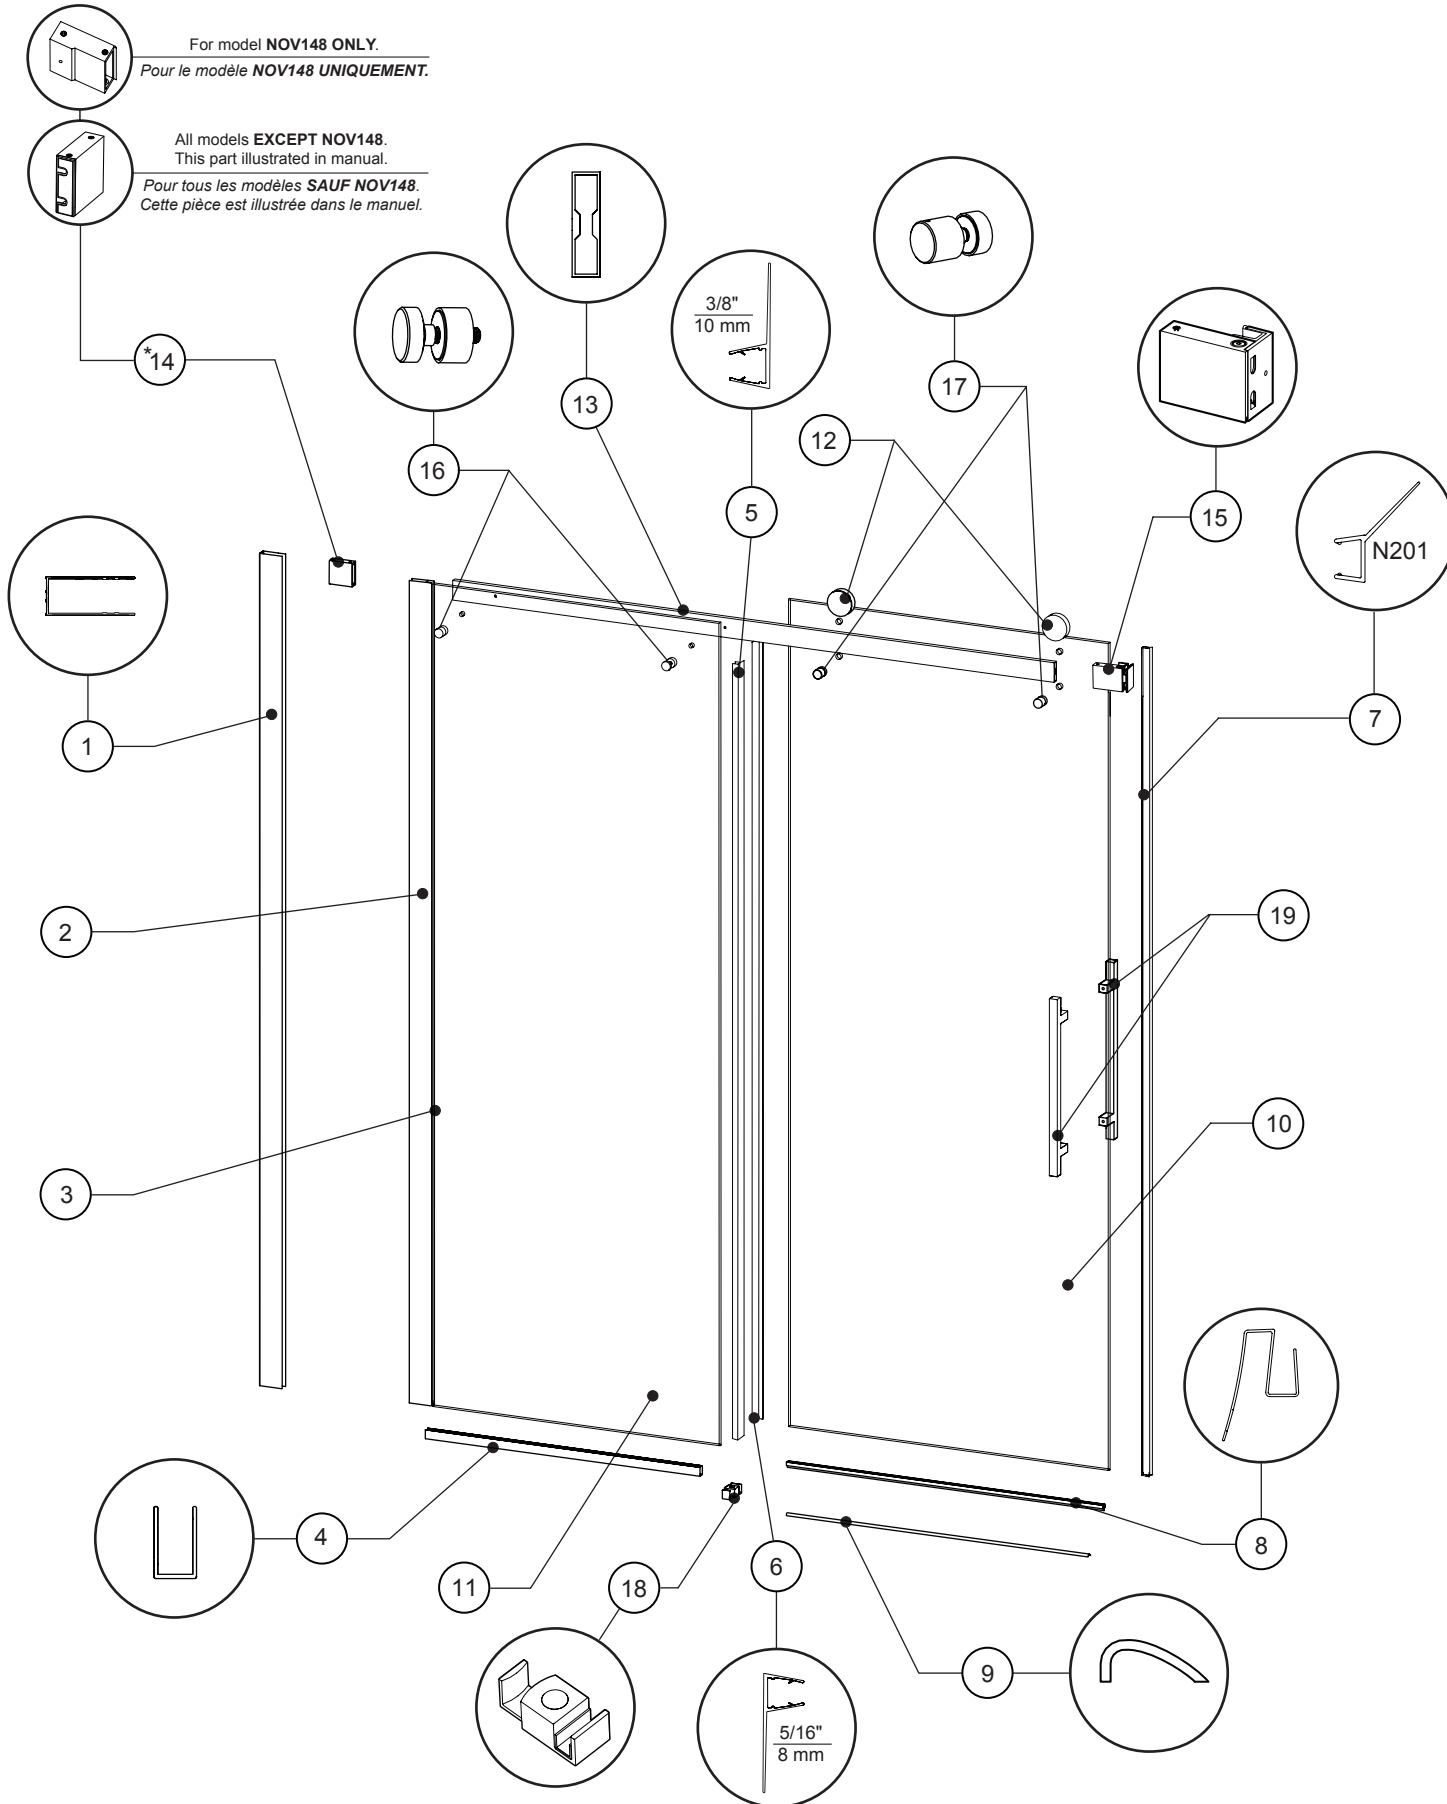

# PARTS LISTING / LISTE DES PIÈCES

For model **NOV148 ONLY**.  
 Pour le modèle **NOV148 UNIQUEMENT**.

All models **EXCEPT NOV148**.  
 This part illustrated in manual.  
 Pour tous les modèles **SAUF NOV148**.  
 Cette pièce est illustrée dans le manuel.

**PARTS LISTING / LISTE DES PIÈCES**

ITEM	PARTS - PIÈCES	QTY
1	Wall jamb / Jambage	1
2	Expander / Extenseur	1
3	Expander gasket / Joint de l'extenseur	1
4	"U"-channel / Profilé en «U»	1
5	Mid gasket for fixed panel (3/8" / 10mm) / Joint latéral pour panneau fixe (3/8" / 10mm)	1
6	Mid gasket for door panel (5/16" / 8mm) / Joint latéral pour le panneau de porte (5/16" / 8mm)	1
7	Door closing gasket (N201) / Joint fermeture de porte	1
8	Bottom door gasket / Joint inférieur de porte	1
9	Aluminum threshold / Seuil de rétention	1
10	Door panel / Panneau de porte	1
11	Fixed panel / Panneau fixe	1
12	Rollers / Roulettes	2
13	Running rail / Barre de roulement	1
*14	Fixed panel wall mount bracket / Support mural pour panneau fixe	1
15	Door panel wall mount bracket / Support mural pour panneau de porte	1
16	Glass fastener / Fixation de verre	2
17	Anti-jump / Anti-saut	2
18	Bottom guide / Guide inférieur	1
19	Door handle / Poignée de porte	1
20*	Stopper (for NOV148 only) / Butoir (uniquement pour NOV148)	1
21	Wall plug / Cheville	8
22	Screw cap / Capuchon couvre-vis	3
23	Back screw cap / L'arrière du capuchon couvre-vis	3
24	Pan self-drilling screw #8 1/4" / Vis pan auto-perçante #8 1/4"	3
25	Pan screw #8 1-1/4" / Vis pan #8 1-1/4"	5
26	Flat head screw #8 1-1/4" / Vis à tête plate #8 1-1/4"	4
27	Clear setting block (2 x 1/16" & 2 x 1/8") / Bloc à niveau transparent (2 x 1/16" & 2 x 1/8")	4
28	Hex key 3mm / Clé hexagonale 3mm	1