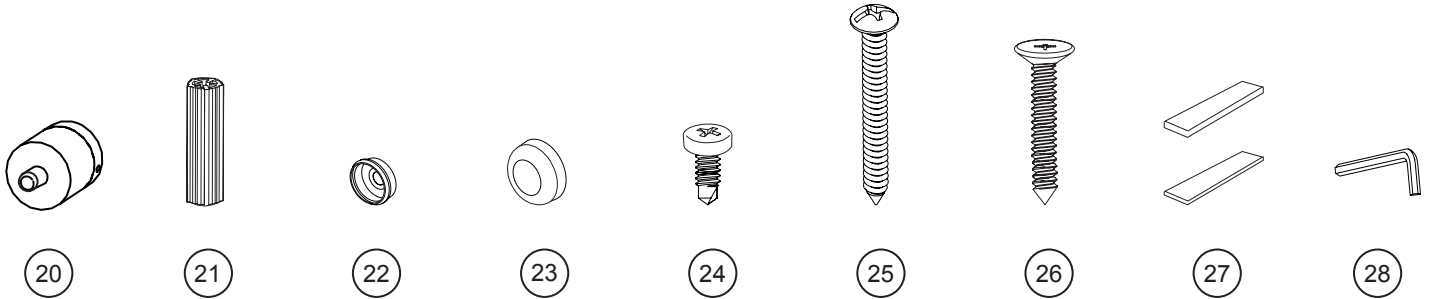

# PARTS LISTING / LISTE DES PIÈCES

For model **NOV148 ONLY**.  
 Pour le modèle **NOV148 UNIQUEMENT**.

All models **EXCEPT NOV148**.  
 This part illustrated in manual.  
 Pour tous les modèles **SAUF NOV148**.  
 Cette pièce est illustrée dans le manuel.

**PARTS LISTING / LISTE DES PIÈCES**

ITEM	PARTS - PIÈCES	QTY
1	Wall jamb / Jambage	1
2	Expander / Extenseur	1
3	Expander gasket / Joint de l'extenseur	1
4	"U"-channel / Profilé en «U»	1
5	Mid gasket for fixed panel (3/8" / 10mm) / Joint latéral pour panneau fixe (3/8" / 10mm)	1
6	Mid gasket for door panel (5/16" / 8mm) / Joint latéral pour le panneau de porte (5/16" / 8mm)	1
7	Door closing gasket (N201) / Joint fermeture de porte	1
8	Bottom door gasket / Joint inférieur de porte	1
9	Aluminum threshold / Seuil de rétention	1
10	Door panel / Panneau de porte	1
11	Fixed panel / Panneau fixe	1
12	Rollers / Roulettes	2
13	Running rail / Barre de roulement	1
*14	Fixed panel wall mount bracket / Support mural pour panneau fixe	1
15	Door panel wall mount bracket / Support mural pour panneau de porte	1
16	Glass fastener / Fixation de verre	2
17	Anti-jump / Anti-saut	2
18	Bottom guide / Guide inférieur	1
19	Door handle / Poignée de porte	1
20*	Stopper (for NOV148 only) / Butoir (uniquement pour NOV148)	1
21	Wall plug / Cheville	8
22	Screw cap / Capuchon couvre-vis	3
23	Back screw cap / L'arrière du capuchon couvre-vis	3
24	Pan self-drilling screw #8 1/4" / Vis pan auto-perçante #8 1/4"	3
25	Pan screw #8 1-1/4" / Vis pan #8 1-1/4"	5
26	Flat head screw #8 1-1/4" / Vis à tête plate #8 1-1/4"	4
27	Clear setting block (2 x 1/16" & 2 x 1/8") / Bloc à niveau transparent (2 x 1/16" & 2 x 1/8")	4
28	Hex key 3mm / Clé hexagonale 3mm	1