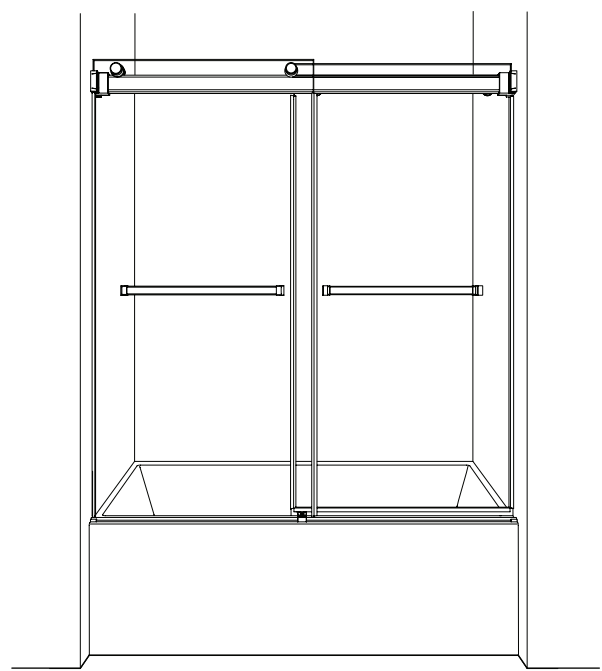

HACKSAW
SCIE À MÉTAUX

MALLET
MAILLET

SILICONE
SCCELLANT

* Use a 1/4" drill bit for ceramic when drilling into ceramic tiles

* Utiliser une mèche de 1/4" destiné à la céramique lors du perçage des tuiles en céramique.

POSSIBLE CONFIGURATIONS / CONFIGURATIONS POSSIBLES

* SHOWER / DOUCHE

TUB / BAIGNOIRE

* This configuration is illustrated in this manual.

* Cette configuration est illustrée dans ce manuel.

PARTS LISTING / LISTE DES PIÈCES

*** 1 LONG PIECE OR 2 PIECES
DEPENDING ON THE MODEL**

**1 LONGUE PIÈCE OU DEUX
PIÈCES DÉPENDS SELON LE MODÈLE**

GEMINI HARDWARE LISTING / LISTE DE QUINCAILLERIE POUR GEMINI

ITEM	FLEURCO CODE	PARTS LISTING / LISTE DES PIÈCES	QTY
1		INTERIOR DOOR PANEL / PANNEAU DE PORTE INTÉRIEUR	1
2		EXTERIOR DOOR PANEL / PANNEAU DE PORTE EXTÉRIEUR	1
3	COEX-N400-80	SIDE DOOR GASKET / JOINT LATÉRAL DE LA PORTE	4
4	COEX-N410-40	BOTTOM DOOR GASKET / JOINT INFÉRIEUR POUR LA PORTE	1
5	NG/P-TOWELBAR**-XX	TOWEL BAR / PORTE-SERVIETTE	2
6	NG-B-GUIDE-XX	BOTTOM GUIDE / GUIDE INFÉRIEUR	1
7	PLAT-THRESH-XX-72	THRESHOLD / SEUIL	1
8	COEX-N415-40	*THRESHOLD GASKET (1 LONG PIECE OR 2 PIECES DEPENDING ON THE MODEL) JOINT DU SEUIL (1 LONGUE PIÈCE OU DEUX PIÈCES DÉPENDS SELON LE MODÈLE)	1 TO 2 1 À 2
9	NG-BAR**-XX	RUNNING RAIL / BARRE DE ROULEMENT	1
10	NG/P BRACKET-XX + NG-CATCHER	WALL MOUNT BRACKET / SUPPORT MURAL	2
ITEM		HARDWARE LISTING / LISTE DE QUINCAILLERIE	QTY
11		WALL PLUG / CHEVILLE	4
12	NG/P-EX-ROLLER-XX	EXTERIOR WHEEL / ROULETTE EXTÉRIEUR	2
13		EXTERIOR WHEEL CAP / CAPUCHON DE ROULETTE EXTÉRIEUR	2
14	NG/P-IN-ROLLER-XX	INTERIOR WHEEL / ROULETTE INTÉRIEUR	2
15		INTERIOR WHEEL CAP / CAPUCHON DE ROULETTE INTÉRIEUR	2
16	PENDCAP-XX	THRESHOLD ANCHOR / L'ANCRAGE DE SEUIL	2
17		KEY / CLÉ	1
18		PAN HEAD SCREW / VIS À TÊTE CYLINDRIQUE	4
19		SCREW / VIS	1
20		BOTTOM GUIDE CAP / CAPUCHON DU GUIDE INFÉRIEUR	1