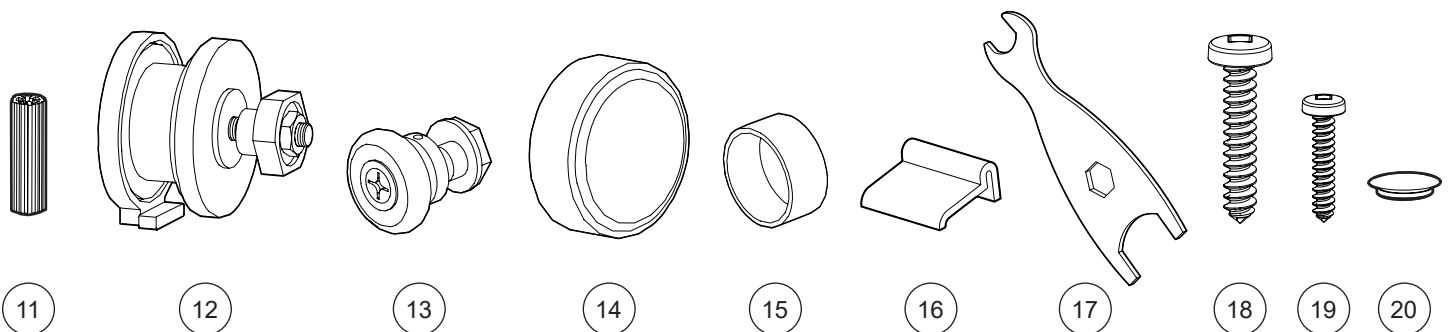

GEMINI HARDWARE LISTING / LISTE DE QUINCAILLERIE POUR GEMINI

ITEM	FLEURCO CODE	PARTS LISTING / LISTE DES PIÈCES	QTY
1		INTERIOR DOOR PANEL / PANNEAU DE PORTE INTÉRIEUR	1
2		EXTERIOR DOOR PANEL / PANNEAU DE PORTE EXTÉRIEUR	1
3	COEX-N400-80	SIDE DOOR GASKET / JOINT LATÉRAL DE LA PORTE	4
4	COEX-N410-40	BOTTOM DOOR GASKET / JOINT INFÉRIEUR POUR LA PORTE	1
5	NG/P-TOWELBAR**-XX	TOWEL BAR / PORTE-SERVIETTE	2
6	NG-B-GUIDE-XX	BOTTOM GUIDE / GUIDE INFÉRIEUR	1
7	PLAT-THRESH-XX-72	THRESHOLD / SEUIL	1
8	COEX-N415-40	*THRESHOLD GASKET (1 LONG PIECE OR 2 PIECES DEPENDING ON THE MODEL) JOINT DU SEUIL (1 LONGUE PIÈCE OU DEUX PIÈCES DÉPENDS SELON LE MODÈLE)	1 TO 2 1 À 2
9	NG-BAR**-XX	RUNNING RAIL / BARRE DE ROULEMENT	1
10	NG/P BRACKET-XX + NG-CATCHER	WALL MOUNT BRACKET / SUPPORT MURAL	2
ITEM		HARDWARE LISTING / LISTE DE QUINCAILLERIE	QTY
11		WALL PLUG / CHEVILLE	4
12	NG/P-EX-ROLLER-XX	EXTERIOR WHEEL / ROULETTE EXTÉRIEUR	2
13		EXTERIOR WHEEL CAP / CAPUCHON DE ROULETTE EXTÉRIEUR	2
14	NG/P-IN-ROLLER-XX	INTERIOR WHEEL / ROULETTE INTÉRIEUR	2
15		INTERIOR WHEEL CAP / CAPUCHON DE ROULETTE INTÉRIEUR	2
16	PENDCAP-XX	THRESHOLD ANCHOR / L'ANCRAGE DE SEUIL	2
17		KEY / CLÉ	1
18		PAN HEAD SCREW / VIS À TÊTE CYLINDRIQUE	4
19		SCREW / VIS	1
20		BOTTOM GUIDE CAP / CAPUCHON DU GUIDE INFÉRIEUR	1

PARTS LISTING / LISTE DES PIÈCES

LEGEND / LÉGENDE
XX = FINISH/FINI (11, 25, 33)
** = LENGTH / LONGUEUR (54, 60, 79, 86 ETC)
++ = CODE / CODE (AC, ABN)