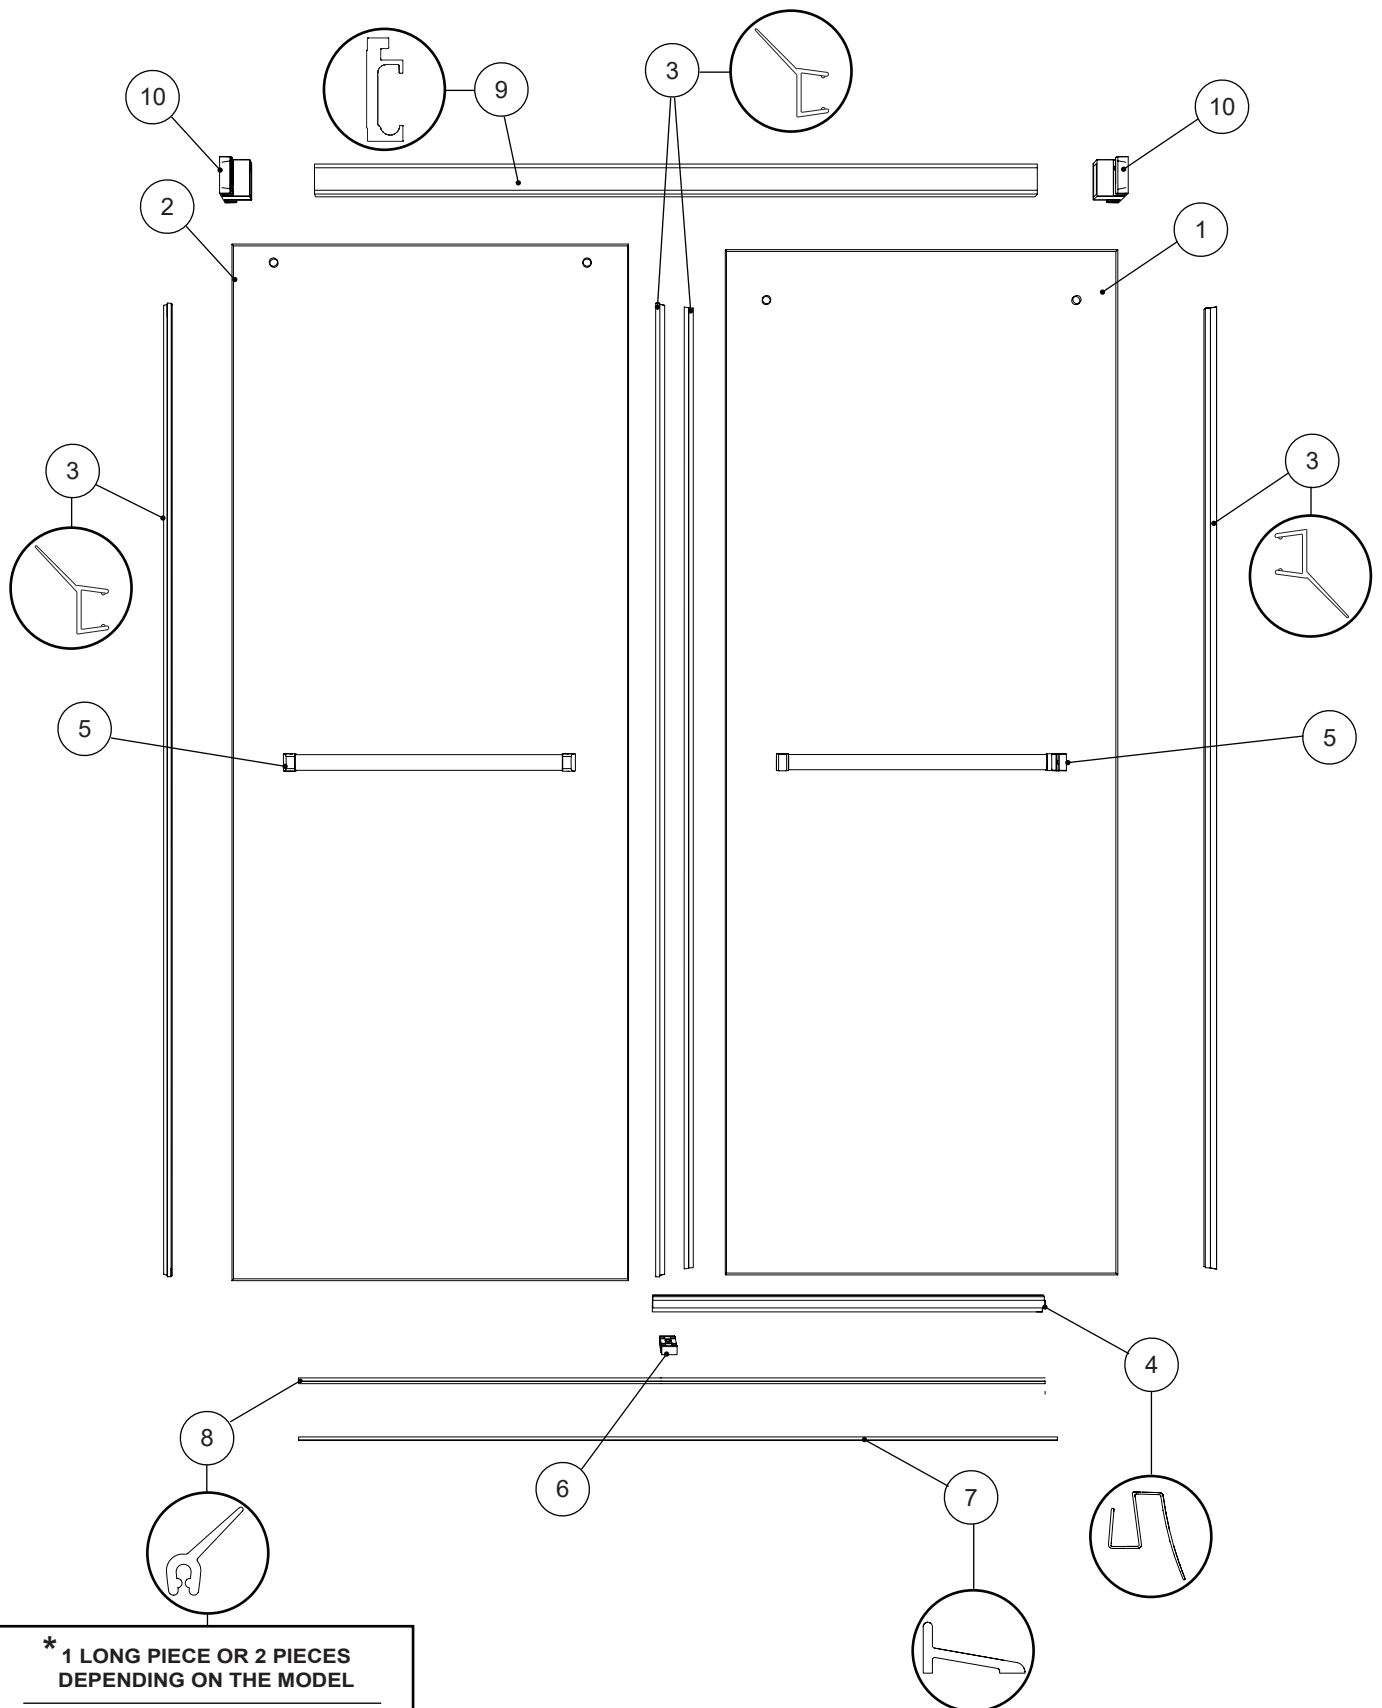

POSSIBLE CONFIGURATIONS / CONFIGURATIONS POSSIBLES

* SHOWER / DOUCHE

TUB / BAIGNOIRE

* This configuration is illustrated in this manual.

* Cette configuration est illustrée dans ce manuel.

PARTS LISTING / LISTE DES PIÈCES

*** 1 LONG PIECE OR 2 PIECES
DEPENDING ON THE MODEL**

**1 LONGUE PIÈCE OU DEUX
PIÈCES DÉPENDS SELON LE MODÈLE**

GEMINI HARDWARE LISTING / LISTE DE QUINCAILLERIE POUR GEMINI

ITEM	FLEURCO CODE	PARTS LISTING / LISTE DES PIÈCES	QTY
1		INTERIOR DOOR PANEL / PANNEAU DE PORTE INTÉRIEUR	1
2		EXTERIOR DOOR PANEL / PANNEAU DE PORTE EXTÉRIEUR	1
3	COEX-N400-80	SIDE DOOR GASKET / JOINT LATÉRAL DE LA PORTE	4
4	COEX-N410-40	BOTTOM DOOR GASKET / JOINT INFÉRIEUR POUR LA PORTE	1
5	NG/P-TOWELBAR**-XX	TOWEL BAR / PORTE-SERVIETTE	2
6	NG-B-GUIDE-XX	BOTTOM GUIDE / GUIDE INFÉRIEUR	1
7	PLAT-THRESH-XX-72	THRESHOLD / SEUIL	1
8	COEX-N415-40	*THRESHOLD GASKET (1 LONG PIECE OR 2 PIECES DEPENDING ON THE MODEL) JOINT DU SEUIL (1 LONGUE PIÈCE OU DEUX PIÈCES DÉPENDS SELON LE MODÈLE)	1 TO 2 1 À 2
9	NG-BAR**-XX	RUNNING RAIL / BARRE DE ROULEMENT	1
10	NG/P BRACKET-XX + NG-CATCHER	WALL MOUNT BRACKET / SUPPORT MURAL	2
ITEM		HARDWARE LISTING / LISTE DE QUINCAILLERIE	QTY
11		WALL PLUG / CHEVILLE	4
12	NG/P-EX-ROLLER-XX	EXTERIOR WHEEL / ROULETTE EXTÉRIEUR	2
13		EXTERIOR WHEEL CAP / CAPUCHON DE ROULETTE EXTÉRIEUR	2
14	NG/P-IN-ROLLER-XX	INTERIOR WHEEL / ROULETTE INTÉRIEUR	2
15		INTERIOR WHEEL CAP / CAPUCHON DE ROULETTE INTÉRIEUR	2
16	PENDCAP-XX	THRESHOLD ANCHOR / L'ANCRAGE DE SEUIL	2
17		KEY / CLÉ	1
18		PAN HEAD SCREW / VIS À TÊTE CYLINDRIQUE	4
19		SCREW / VIS	1
20		BOTTOM GUIDE CAP / CAPUCHON DU GUIDE INFÉRIEUR	1

PARTS LISTING / LISTE DES PIÈCES

LEGEND / LÉGENDE
 XX = FINISH/FINI (11, 25, 33)
 ** = LENGTH / LONGUEUR (54, 60, 79, 86 ETC)
 ++ = CODE / CODE (AC, ABN)

GEMINI PLUS HARDWARE LISTING / LISTE DE QUINCAILLERIE POUR GEMINI PLUS

PARTS LISTING / LISTE DES PIÈCES

LEGEND / LÉGENDE
 XX = FINISH/FINI (11, 25, 33)
 ** = LENGTH / LONGUEUR (54, 60, 79, 86 ETC)
 ++ = CODE / CODE (AC, ABN)