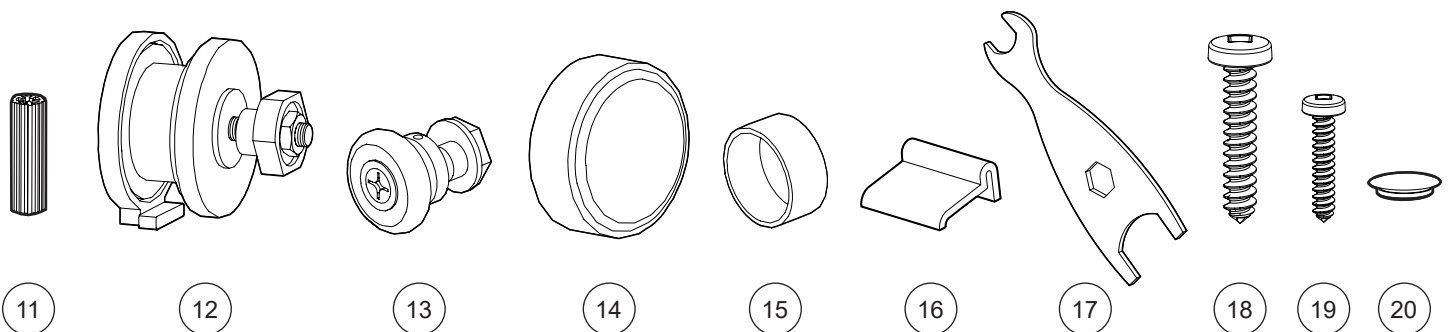

GEMINI PLUS HARDWARE LISTING / LISTE DE QUINCAILLERIE POUR GEMINI PLUS

ITEM	FLEURCO CODE	PARTS LISTING / LISTE DES PIÈCES	QTY
1		INTERIOR DOOR PANEL / PANNEAU DE PORTE INTÉRIEUR	1
2		EXTERIOR DOOR PANEL / PANNEAU DE PORTE EXTÉRIEUR	1
3	COEX-N430-75	SIDE DOOR GASKET / JOINT LATÉRAL DE LA PORTE	4
4	COEX-N420-30	BOTTOM DOOR GASKET / JOINT INFÉRIEUR POUR LA PORTE	1
5	NG/P-TOWELBAR**-XX	TOWEL BAR / PORTE-SERVIETTE	2
6	NP-B-GUIDE-XX	BOTTOM GUIDE / GUIDE INFÉRIEUR	1
7	PLAT-THRESH-XX-72	THRESHOLD / SEUIL	1
8	COEXN415-40	*THRESHOLD GASKET (1 LONG PIECE OR 2 PIECES DEPENDING ON THE MODEL) JOINT DU SEUIL (1 LONGUE PIÈCE OU DEUX PIÈCES DÉPENDS SELON LE MODÈLE)	1 TO 2 1 À 2
9	NP-BAR**-XX	RUNNING RAIL / BARRE DE ROULEMENT	1
10	NG/P BRACKET-XX + NG-CATCHER	WALL MOUNT BRACKET / SUPPORT MURAL	2
ITEM		HARDWARE LISTING / LISTE DE QUINCAILLERIE	QTY
11		WALL PLUG / CHEVILLE	4
12	NG/P-EX-ROLLER-XX	EXTERIOR WHEEL / ROULETTE EXTÉRIEUR	2
13		EXTERIOR WHEEL CAP / CAPUCHON DE ROULETTE EXTÉRIEUR	2
14	NG/P-IN-ROLLER-XX	INTERIOR WHEEL / ROULETTE INTÉRIEUR	2
15		INTERIOR WHEEL CAP / CAPUCHON DE ROULETTE INTÉRIEUR	2
16	PENDCAP-XX	THRESHOLD ANCHOR / L'ANCRAGE DE SEUIL	2
17		KEY / CLÉ	1
18		PAN HEAD SCREW / VIS À TÊTE CYLINDRIQUE	4
19		SCREW / VIS	1
20		BOTTOM GUIDE CAP / CAPUCHON DU GUIDE INFÉRIEUR	1

PARTS LISTING / LISTE DES PIÈCES

LEGEND / LÉGENDE
XX = FINISH/FINI (11, 25, 33)
** = LENGTH / LONGUEUR (54, 60, 79, 86 ETC)
++ = CODE / CODE (AC, ABN)