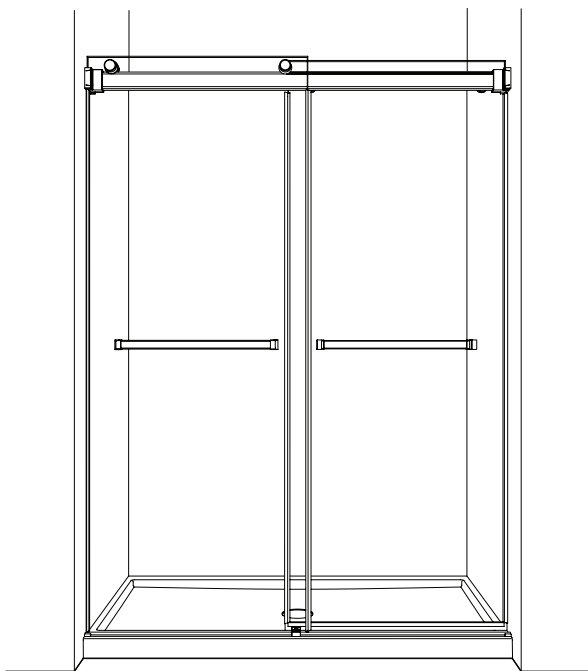

HACKSAW
SCIE À MÉTAUX

MALLET
MAILLET

SILICONE
SCCELLANT

* Use a 1/4" drill bit for ceramic when drilling into ceramic tiles

* Utiliser une mèche de 1/4" destiné à la céramique lors du perçage des tuiles en céramique.

POSSIBLE CONFIGURATIONS / CONFIGURATIONS POSSIBLES

* SHOWER / DOUCHE

TUB / BAIGNOIRE

* This configuration is illustrated in this manual.

* Cette configuration est illustrée dans ce manuel.

PARTS LISTING / LISTE DES PIÈCES

*** 1 LONG PIECE OR 2 PIECES
DEPENDING ON THE MODEL**

**1 LONGUE PIÈCE OU DEUX
PIÈCES DÉPENDS SELON LE MODÈLE**

GEMINI HARDWARE LISTING / LISTE DE QUINCAILLERIE POUR GEMINI

ITEM	FLEURCO CODE	PARTS LISTING / LISTE DES PIÈCES	QTY
1		INTERIOR DOOR PANEL / PANNEAU DE PORTE INTÉRIEUR	1
2		EXTERIOR DOOR PANEL / PANNEAU DE PORTE EXTÉRIEUR	1
3	COEX-N400-80	SIDE DOOR GASKET / JOINT LATÉRAL DE LA PORTE	4
4	COEX-N410-40	BOTTOM DOOR GASKET / JOINT INFÉRIEUR POUR LA PORTE	1
5	NG/P-TOWELBAR**-XX	TOWEL BAR / PORTE-SERVIETTE	2
6	NG-B-GUIDE-XX	BOTTOM GUIDE / GUIDE INFÉRIEUR	1
7	PLAT-THRESH-XX-72	THRESHOLD / SEUIL	1
8	COEX-N415-40	*THRESHOLD GASKET (1 LONG PIECE OR 2 PIECES DEPENDING ON THE MODEL) JOINT DU SEUIL (1 LONGUE PIÈCE OU DEUX PIÈCES DÉPENDS SELON LE MODÈLE)	1 TO 2 1 À 2
9	NG-BAR**-XX	RUNNING RAIL / BARRE DE ROULEMENT	1
10	NG/P BRACKET-XX + NG-CATCHER	WALL MOUNT BRACKET / SUPPORT MURAL	2
ITEM		HARDWARE LISTING / LISTE DE QUINCAILLERIE	QTY
11		WALL PLUG / CHEVILLE	4
12	NG/P-EX-ROLLER-XX	EXTERIOR WHEEL / ROULETTE EXTÉRIEUR	2
13		EXTERIOR WHEEL CAP / CAPUCHON DE ROULETTE EXTÉRIEUR	2
14	NG/P-IN-ROLLER-XX	INTERIOR WHEEL / ROULETTE INTÉRIEUR	2
15		INTERIOR WHEEL CAP / CAPUCHON DE ROULETTE INTÉRIEUR	2
16	PENDCAP-XX	THRESHOLD ANCHOR / L'ANCRAGE DE SEUIL	2
17		KEY / CLÉ	1
18		PAN HEAD SCREW / VIS À TÊTE CYLINDRIQUE	4
19		SCREW / VIS	1
20		BOTTOM GUIDE CAP / CAPUCHON DU GUIDE INFÉRIEUR	1