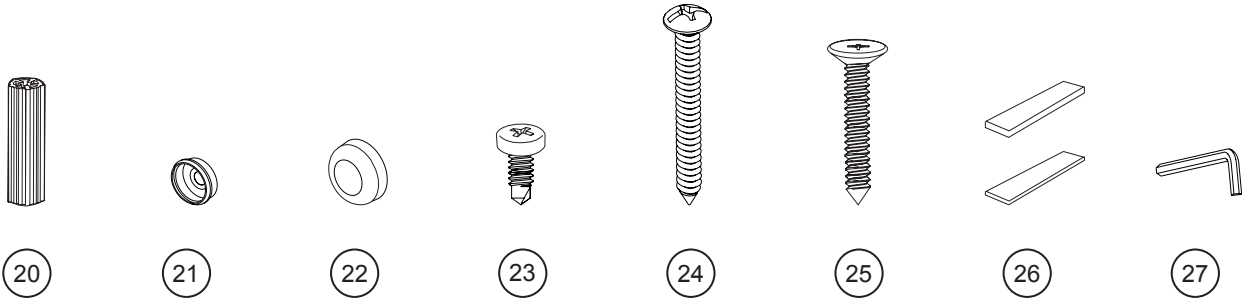

PARTS LISTING / LISTE DES PIÈCES

PARTS LISTING / LISTE DES PIÈCES

ITEM	PARTS - PIÈCES	QTY
1	Wall jamb / Jambage	1
2	Expander / Extenseur	1
3	Expander gasket / Joint de l'extenseur	1
4	"U"-channel / Profilé en «U»	1
5	Mid gasket for fixed panel (3/8" / 10mm) / Joint latéral pour panneau fixe (3/8" / 10mm)	1
6	Mid gasket for door panel (5/16" / 8mm) / Joint latéral pour le panneau de porte (5/16" / 8mm)	1
7	Door closing gasket (N201) / Joint fermeture de porte (N201)	1
8	Bottom door gasket / Joint inférieur de porte	1
9	Aluminum threshold / Seuil de rétention	1
10	Door panel / Panneau de porte	1
11	Fixed panel / Panneau fixe	1
12	Rollers / Roulettes	2
13	Running rail / Barre de roulement	1
14	Fixed panel wall mount bracket / Support mural pour panneau fixe	1
15	Door panel wall mount bracket / Support mural pour panneau de porte	1
16	Glass fastener / Fixation de verre	2
17	Anti-jump / Anti-saut	2
18	Bottom guide / Guide inférieur	1
19	Door handle / Poignée de porte	1
20	Wall plug / Cheville	8
21	Screw cap / Capuchon couvre-vis	3
22	Back screw cap / L'arrière du capuchon couvre-vis	3
23	Pan self-drilling screw #8 1/4" / Vis pan auto-perçante #8 1/4"	3
24	Pan screw #8 1-1/4" / Vis pan #8 1-1/4"	5
25	Flat head screw #8 1-1/4" / Vis à tête plate #8 1-1/4"	4
26	Clear setting block (2 x 1/16" & 2 x 1/8") / Bloc à niveau transparent (2 x 1/16" & 2 x 1/8")	4
27	Hex key 3mm / Clé hexagonale 3mm	1