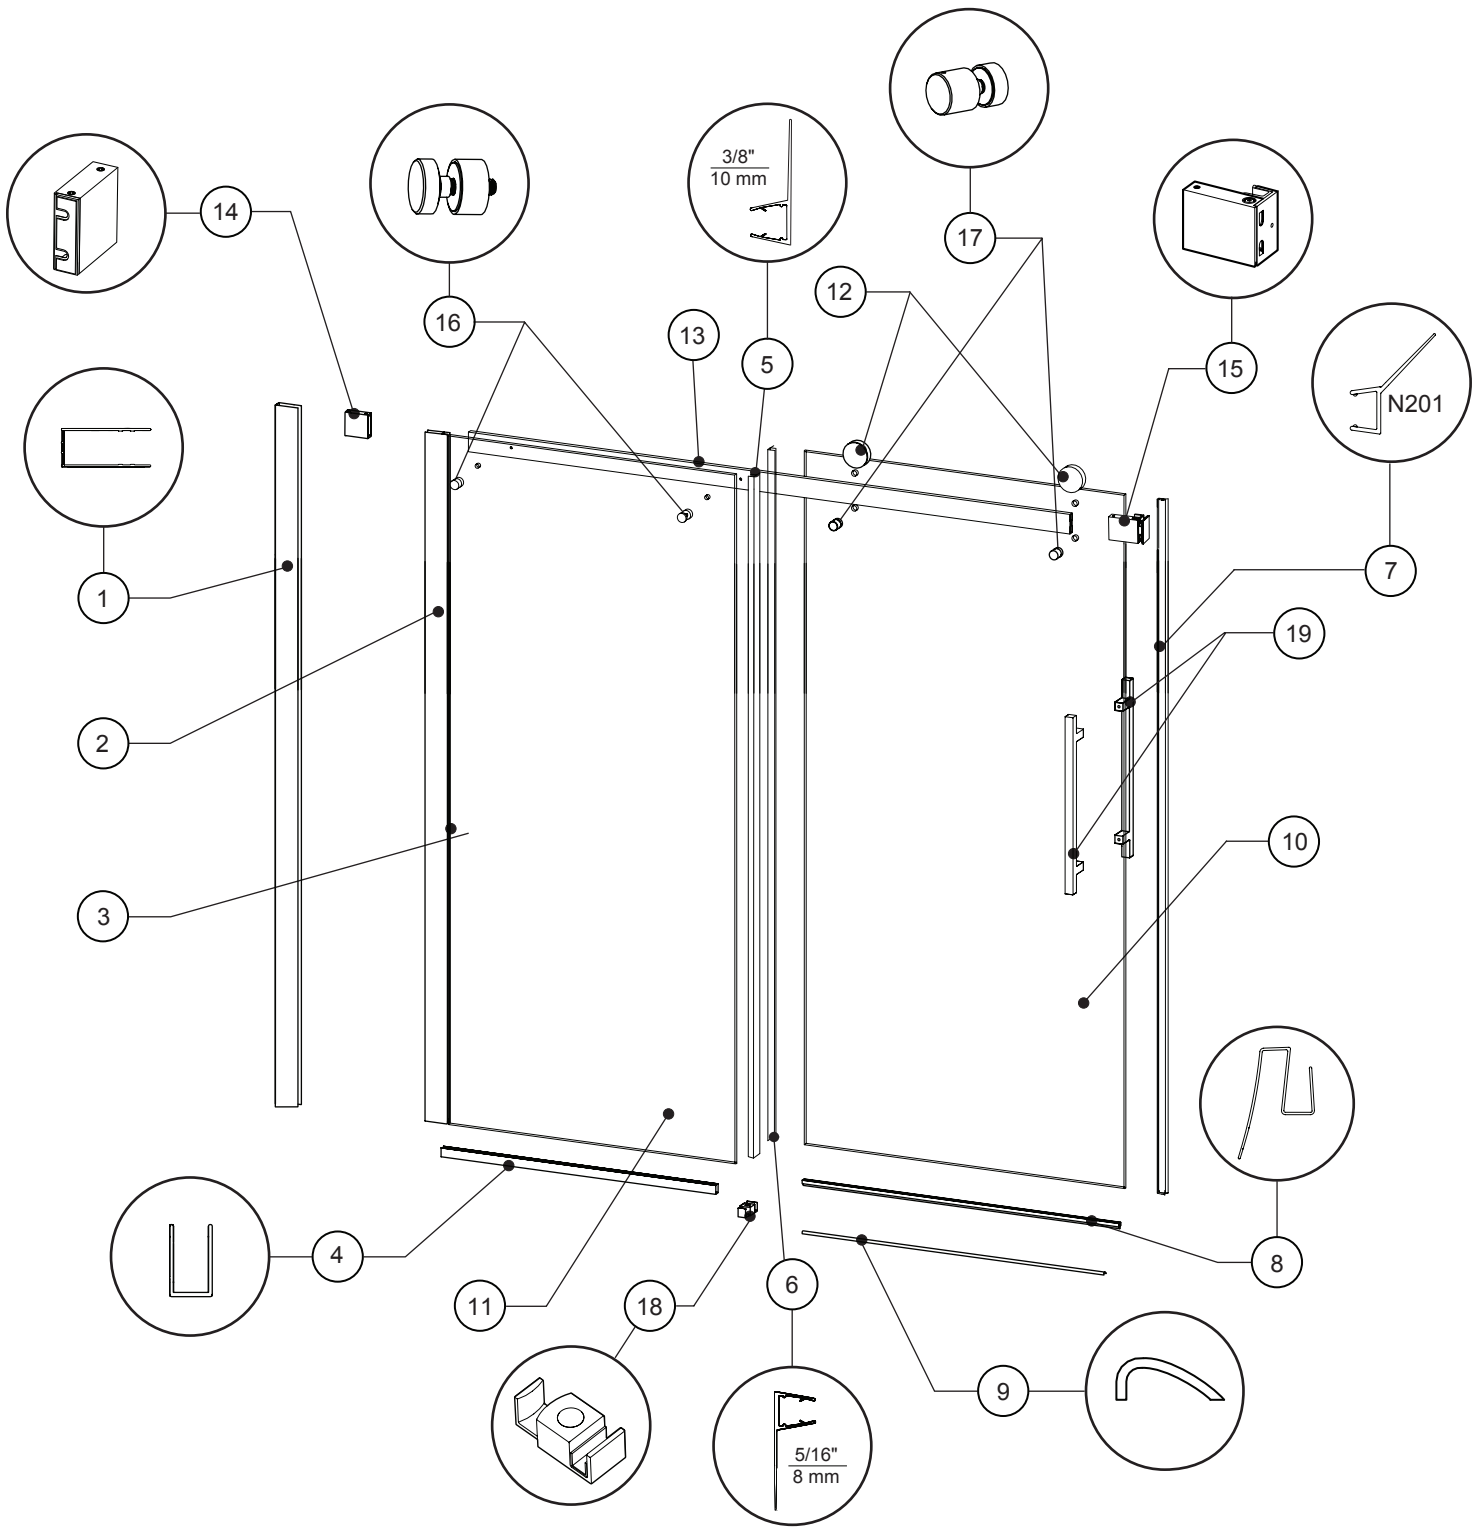

PARTS LISTING / LISTE DES PIÈCES

PARTS LISTING / LISTE DES PIÈCES

ITEM	PARTS - PIÈCES	QTY
1	Wall jamb / Jambage	1
2	Expander / Extenseur	1
3	Expander gasket / Joint de l'extenseur	1
4	"U"-channel / Profilé en «U»	1
5	Mid gasket for fixed panel (3/8" / 10mm) / Joint latéral pour panneau fixe (3/8" / 10mm)	1
6	Mid gasket for door panel (5/16" / 8mm) / Joint latéral pour le panneau de porte (5/16" / 8mm)	1
7	Door closing gasket (N201) / Joint fermeture de porte (N201)	1
8	Bottom door gasket / Joint inférieur de porte	1
9	Aluminum threshold / Seuil de rétention	1
10	Door panel / Panneau de porte	1
11	Fixed panel / Panneau fixe	1
12	Rollers / Roulettes	2
13	Running rail / Barre de roulement	1
14	Fixed panel wall mount bracket / Support mural pour panneau fixe	1
15	Door panel wall mount bracket / Support mural pour panneau de porte	1
16	Glass fastener / Fixation de verre	2
17	Anti-jump / Anti-saut	2
18	Bottom guide / Guide inférieur	1
19	Door handle / Poignée de porte	1
20	Wall plug / Cheville	8
21	Screw cap / Capuchon couvre-vis	3
22	Back screw cap / L'arrière du capuchon couvre-vis	3
23	Pan self-drilling screw #8 1/4" / Vis pan auto-perçante #8 1/4"	3
24	Pan screw #8 1-1/4" / Vis pan #8 1-1/4"	5
25	Flat head screw #8 1-1/4" / Vis à tête plate #8 1-1/4"	4
26	Clear setting block (2 x 1/16" & 2 x 1/8") / Bloc à niveau transparent (2 x 1/16" & 2 x 1/8")	4
27	Hex key 3mm / Clé hexagonale 3mm	1