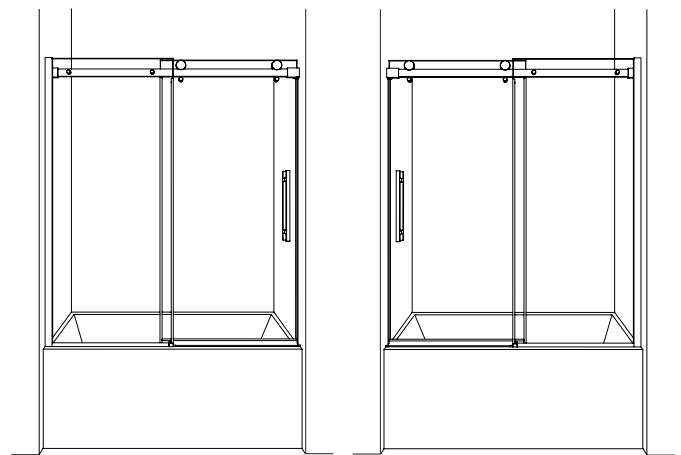

SAFETY GLASSES
LUNETTES DE SÉCURITÉ

MALLET
MAILLET

BLOCK
BLOC

WRENCH
CLÉ À FOURCHE

SILICONE
SCCELLANT

* Use a 1/4" drill bit for ceramic when drilling into ceramic tiles

* Utiliser une mèche de 1/4" destiné à céramique lors du perçage des tuiles en céramique.

POSSIBLE CONFIGURATIONS / CONFIGURATIONS POSSIBLES

SHOWER / DOUCHE

TUB / BAIGNOIRE

* THIS CONFIGURATION IS ILLUSTRATED IN THIS MANUAL. FOLLOW THE SAME STEPS FOR THE TUB.

* CETTE CONFIGURATION EST ILLUSTRÉE DANS CE MANUEL. SUIVRE LES MÊMES ÉTAPES POUR LA BAIGNOIRE.