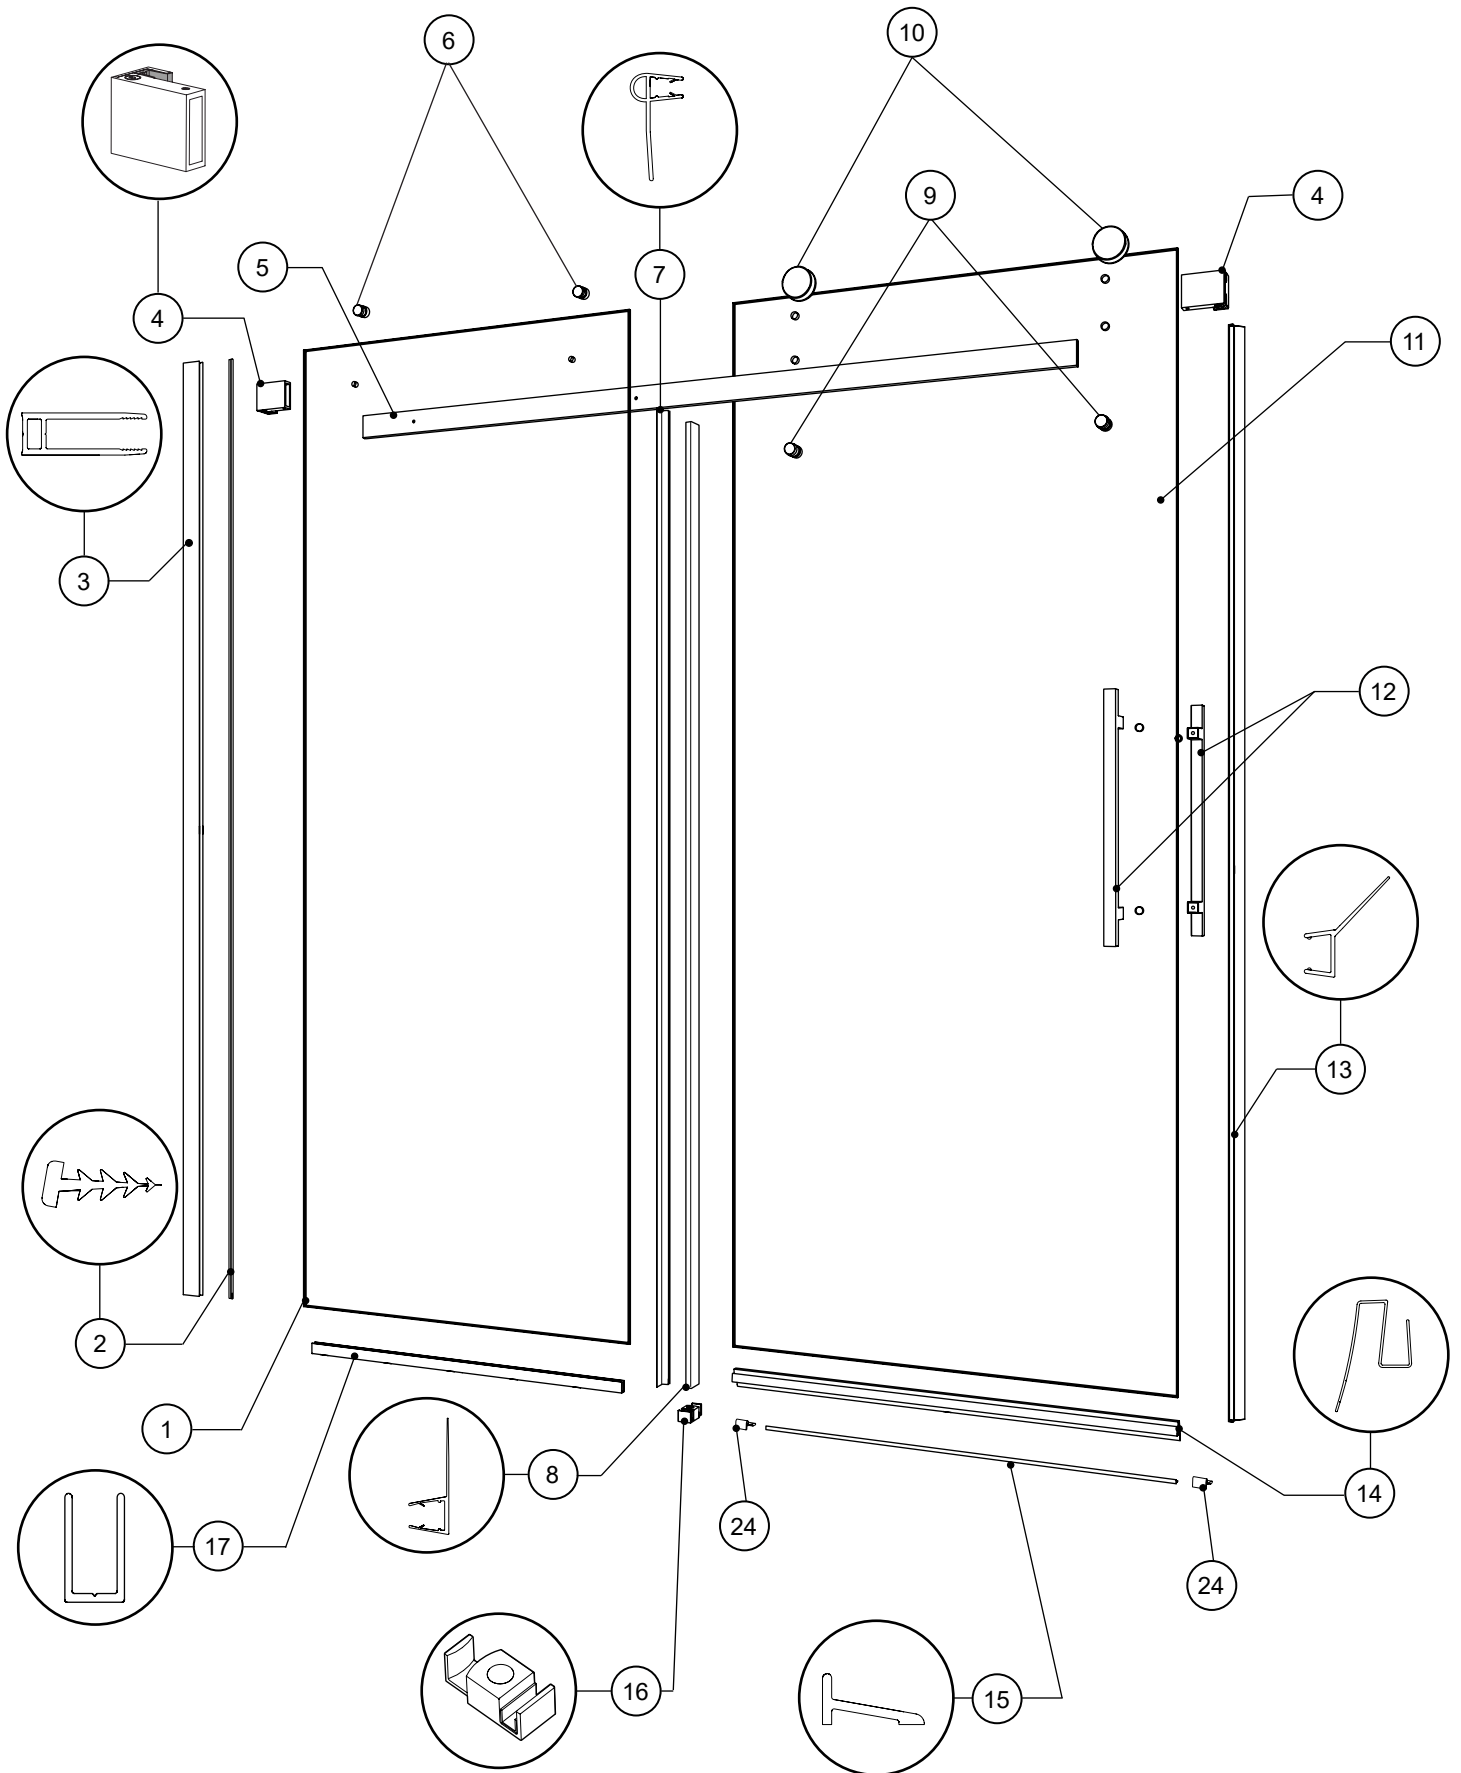

POSSIBLE CONFIGURATIONS / CONFIGURATIONS POSSIBLES

SHOWER / DOUCHE

TUB / BAIGNOIRE

* THIS CONFIGURATION IS ILLUSTRATED IN THIS MANUAL. FOLLOW THE SAME STEPS FOR THE TUB.

* CETTE CONFIGURATION EST ILLUSTRÉE DANS CE MANUEL. SUIVRE LES MÊMES ÉTAPES POUR LA BAIGNOIRE.

PARTS LISTING / LISTE DES PIÈCES

HARDWARE LISTING / LISTE DE QUINCAILLERIE

ITEM	PARTS LISTING / LISTE DES PIÈCES	QTY
1	FIXED PANEL / PANNEAU FIXE	1
2	WALL JAMB GASKET / JOINT DU JAMBAGE	1
3	WALL JAMB / JAMBAGE	1
4	WALL MOUNT BRACKET / SUPPORT MURAL	2
5	RUNNING RAIL / BARRE DE ROULEMENT	1
6	GLASS FASTENER / FIXATION DE VERRE	2
7	MID GASKET FOR DOOR PANEL / JOINT LATÉRAL POUR LE PANNEAU DE PORTE	1
8	MID GASKET FOR FIXED PANEL / JOINT LATÉRAL POUR PANNEAU FIXE	1
9	ANTI-JUMP / ANTI-SAUT	2
10	ROLLER / ROULETTE	2
11	DOOR PANEL / PANNEAU DE PORTE	1
12	DOOR HANDLE / POIGNÉE DE PORTE	1
13	DOOR CLOSING GASKET / JOINT FERMETURE DE PORTE	1
14	BOTTOM DOOR GASKET / JOINT INFÉRIEUR DE PORTE	1
15	ALUMINUM THRESHOLD / SEUIL DE RÉTENTION	1
16	BOTTOM GUIDE / GUIDE INFÉRIEUR	1
17	U-CHANNEL / PROFILÉ EN "U"	1
ITEM	HARDWARE LISTING / LISTE DE QUINCAILLERIE	QTY
18	WALL PLUG / CHEVILLE	7
19	PAN SELF-DRILLING SCREW / VIS PAN AUTO PERÇANTE	4
20	SCREW / VIS	4
21	KEY / CLÉ	1
22	CLEAR SETTING BLOCK (2 X 1/16" & 2 X 1/8") / BLOC À NIVEAU TRANSPARENT (2 X 1/16" & 2 X 1/8")	4
23	HEX KEY 3MM / CLÉ HEXAGONALE 3MM	1
24	THRESHOLD ANCHOR / L'ANCRAGE DE SEUIL	2