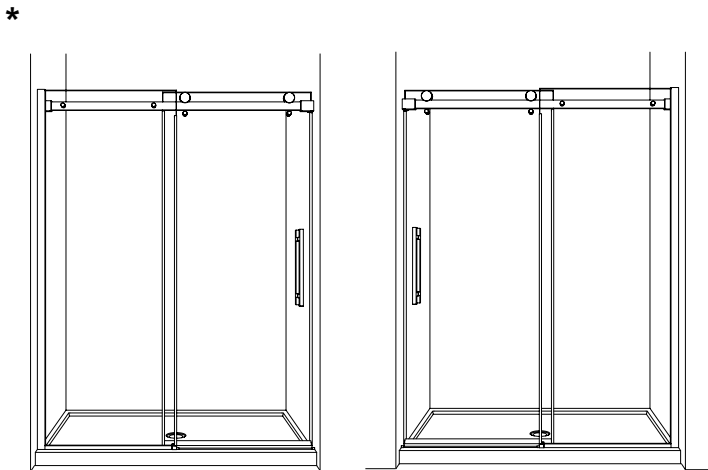

SAFETY GLASSES
LUNETTES DE SÉCURITÉ

MALLET
MAILLET

BLOCK
BLOC

WRENCH
CLÉ À FOURCHE

SILICONE
SCCELLANT

* Use a 1/4" drill bit for ceramic when drilling into ceramic tiles

* Utiliser une mèche de 1/4" destiné à céramique lors du perçage des tuiles en céramique.

POSSIBLE CONFIGURATIONS / CONFIGURATIONS POSSIBLES

SHOWER / DOUCHE

TUB / BAIGNOIRE

* THIS CONFIGURATION IS ILLUSTRATED IN THIS MANUAL. FOLLOW THE SAME STEPS FOR THE TUB.

* CETTE CONFIGURATION EST ILLUSTRÉE DANS CE MANUEL. SUIVRE LES MÊMES ÉTAPES POUR LA BAIGNOIRE.