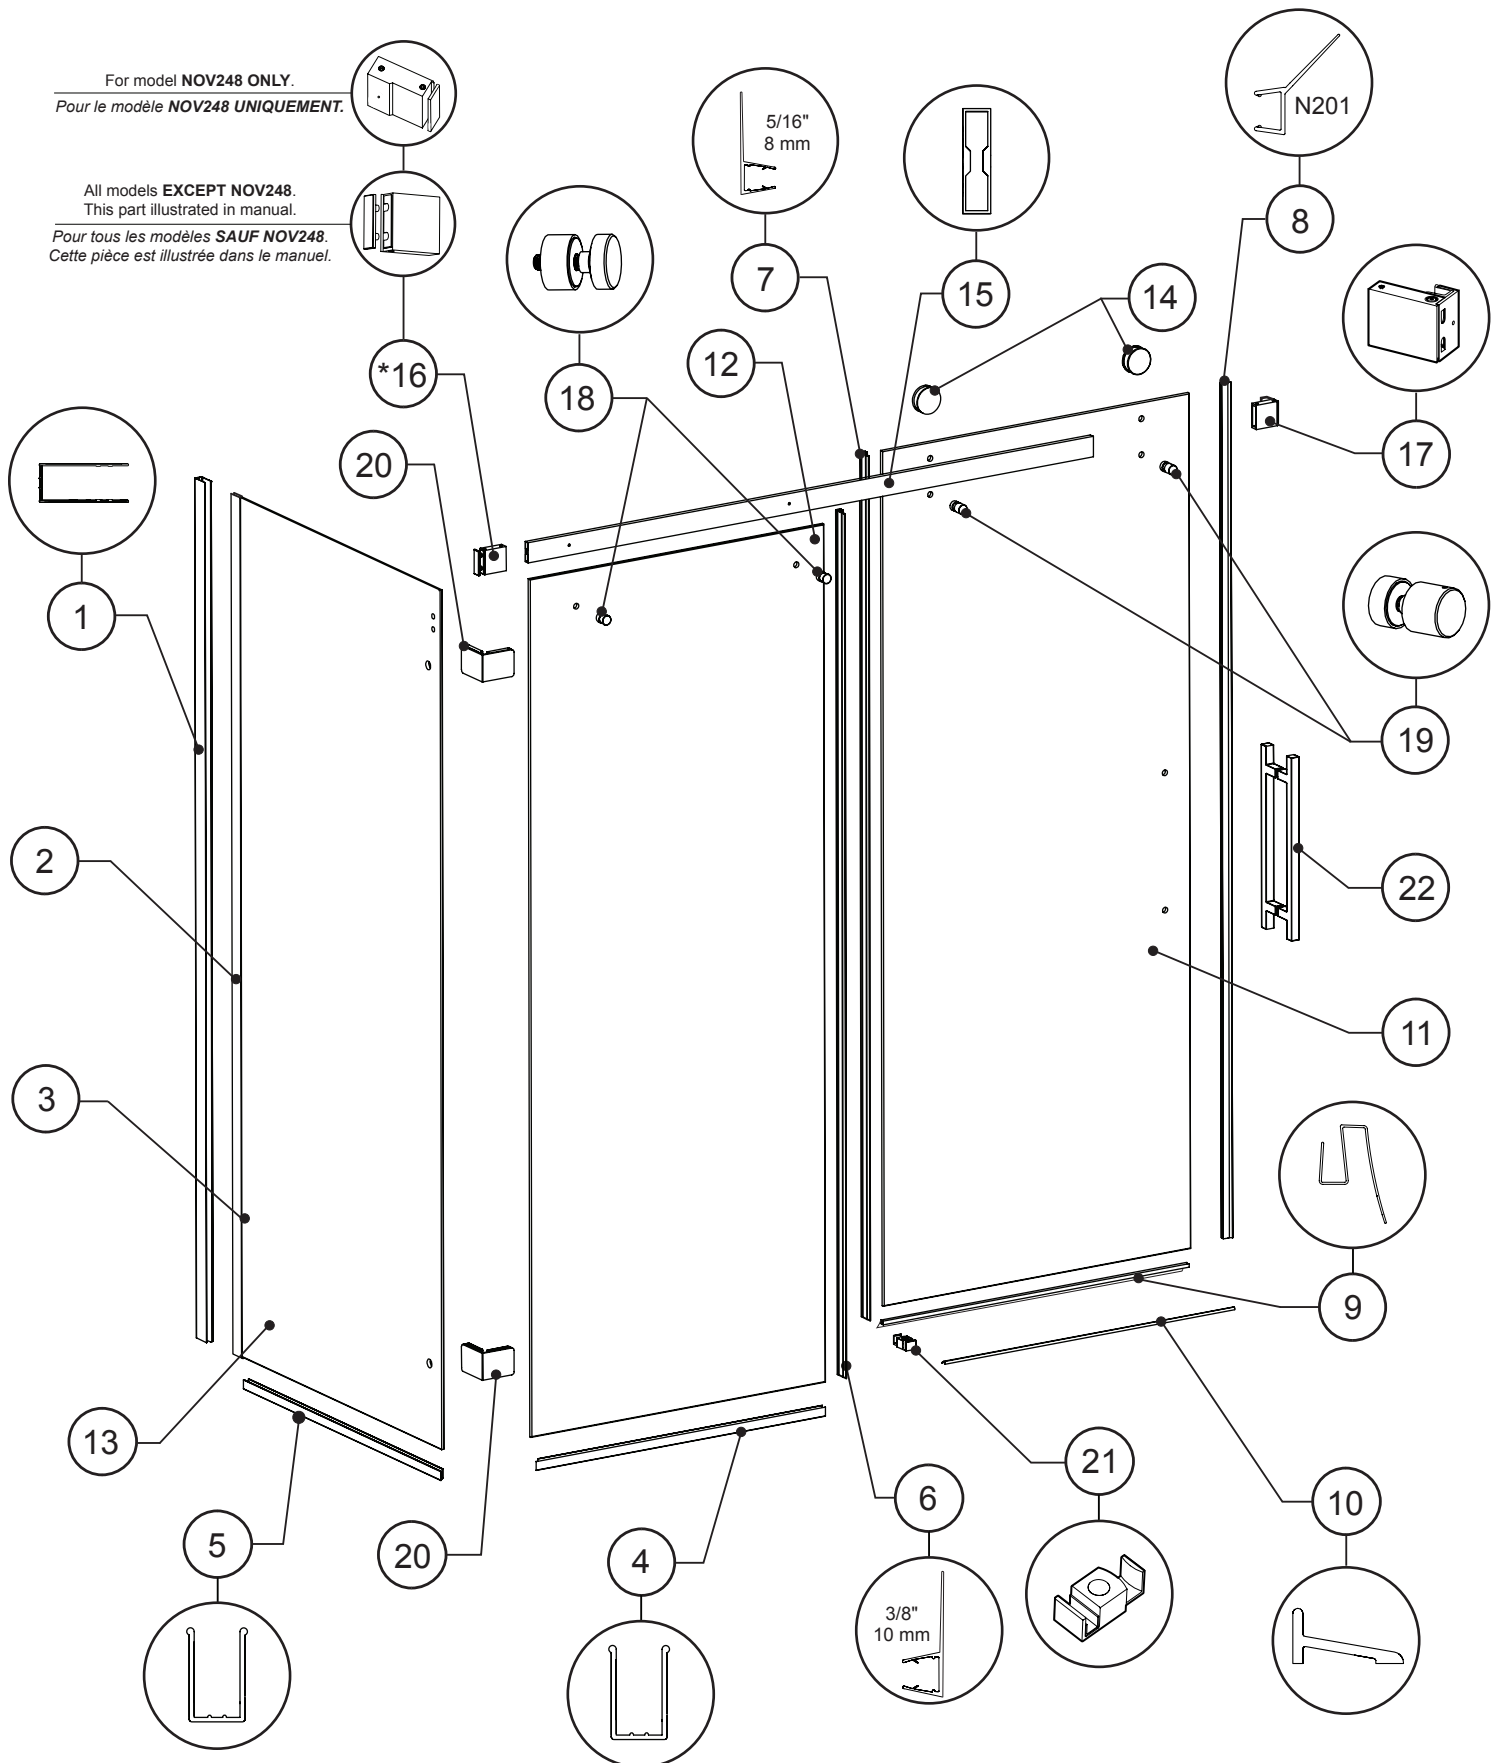

# PARTS LISTING / LISTE DES PIÈCES

For model **NOV248 ONLY**.  
 Pour le modèle **NOV248 UNIQUEMENT**.

All models **EXCEPT NOV248**.  
 This part illustrated in manual.  
 Pour tous les modèles **SAUF NOV248**.  
 Cette pièce est illustrée dans le manuel.

**PARTS LISTING / LISTE DES PIÈCES**

ITEM	PARTS - PIÈCES	QTY
1	Wall jamb / Jambage	1
2	Expander / Extenseur	1
3	Expander gasket / Joint de l'extenseur	1
4	"U"-channel for fixed panel / Profilé en «U» pour panneau fixe	1
5	"U"-channel for return panel / Profilé en «U» pour panneau de retour	1
6	Mid gasket for fixed panel (3/8" / 10mm) / Joint latéral pour panneau fixe (3/8" / 10mm)	1
7	Mid gasket for door panel (5/16" / 8mm) / Joint latéral pour le panneau de porte (5/16" / 8mm)	1
8	Door closing gasket / Joint fermeture de porte	1
9	Bottom door gasket / Joint inférieur de porte	1
10	Aluminum threshold / Seuil de rétention	1
11	Door panel / Panneau de porte	1
12	Fixed panel / Panneau fixe	1
13	Return panel / Panneau de retour	1
14	Rollers / Roulettes	2
15	Running rail / Barre de roulement	1
*16	Return panel glass mount bracket / Support de verre pour panneau de retour	1
17	Door panel wall mount bracket / Support mural pour panneau de porte	1
18	Glass fastener / Fixation de verre	2
19	Anti-jump / Anti-saut	2
20	Corner clips / Équerre de coin	2
21	Bottom guide / Guide inférieur	1
22	Door handle / Poignée de porte	1
*23	Stopper (for NOV248 only) / Butoir (uniquement pour NOV248)	1
24	Wall plug / Cheville	6
25	Screw cap / Capuchon couvre-vis	3
26	Back screw cap / L'arrière du capuchon couvre-vis	3
27	Pan self-drilling screw #8 1/4" / Vis pan auto-perçante #8 1/4"	3
28	Pan screw #8 1-1/4" / Vis pan #8 1-1/4"	5
29	Flat head screw #8 1-1/4" / Vis à tête plate #8 1-1/4"	2
30	Clear setting block (4 x 1/16" & 4 x 1/8") / Bloc à niveau transparent (4 x 1/16" & 4 x 1/8")	8
31	Hex key 3mm / Clé hexagonale 3mm	1
32	Threshold anchor / Ancrage de seuil	2