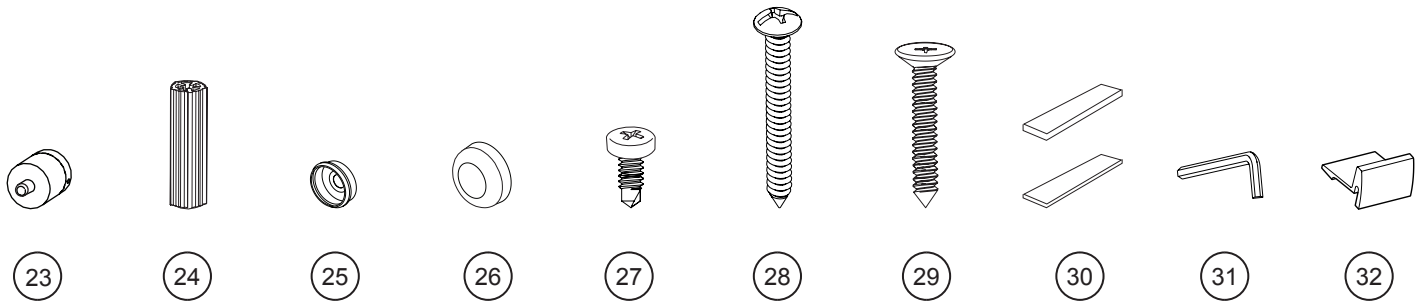

# PARTS LISTING / LISTE DES PIÈCES

For model **NOV248 ONLY**.  
 Pour le modèle **NOV248 UNIQUEMENT**.

All models **EXCEPT NOV248**.  
 This part illustrated in manual.  
 Pour tous les modèles **SAUF NOV248**.  
 Cette pièce est illustrée dans le manuel.

**PARTS LISTING / LISTE DES PIÈCES**

ITEM	PARTS - PIÈCES	QTY
1	Wall jamb / Jambage	1
2	Expander / Extenseur	1
3	Expander gasket / Joint de l'extenseur	1
4	"U"-channel for fixed panel / Profilé en «U» pour panneau fixe	1
5	"U"-channel for return panel / Profilé en «U» pour panneau de retour	1
6	Mid gasket for fixed panel (3/8" / 10mm) / Joint latéral pour panneau fixe (3/8" / 10mm)	1
7	Mid gasket for door panel (5/16" / 8mm) / Joint latéral pour le panneau de porte (5/16" / 8mm)	1
8	Door closing gasket / Joint fermeture de porte	1
9	Bottom door gasket / Joint inférieur de porte	1
10	Aluminum threshold / Seuil de rétention	1
11	Door panel / Panneau de porte	1
12	Fixed panel / Panneau fixe	1
13	Return panel / Panneau de retour	1
14	Rollers / Roulettes	2
15	Running rail / Barre de roulement	1
*16	Return panel glass mount bracket / Support de verre pour panneau de retour	1
17	Door panel wall mount bracket / Support mural pour panneau de porte	1
18	Glass fastener / Fixation de verre	2
19	Anti-jump / Anti-saut	2
20	Corner clips / Équerre de coin	2
21	Bottom guide / Guide inférieur	1
22	Door handle / Poignée de porte	1
*23	Stopper (for NOV248 only) / Butoir (uniquement pour NOV248)	1
24	Wall plug / Cheville	6
25	Screw cap / Capuchon couvre-vis	3
26	Back screw cap / L'arrière du capuchon couvre-vis	3
27	Pan self-drilling screw #8 1/4" / Vis pan auto-perçante #8 1/4"	3
28	Pan screw #8 1-1/4" / Vis pan #8 1-1/4"	5
29	Flat head screw #8 1-1/4" / Vis à tête plate #8 1-1/4"	2
30	Clear setting block (4 x 1/16" & 4 x 1/8") / Bloc à niveau transparent (4 x 1/16" & 4 x 1/8")	8
31	Hex key 3mm / Clé hexagonale 3mm	1
32	Threshold anchor / Ancrage de seuil	2