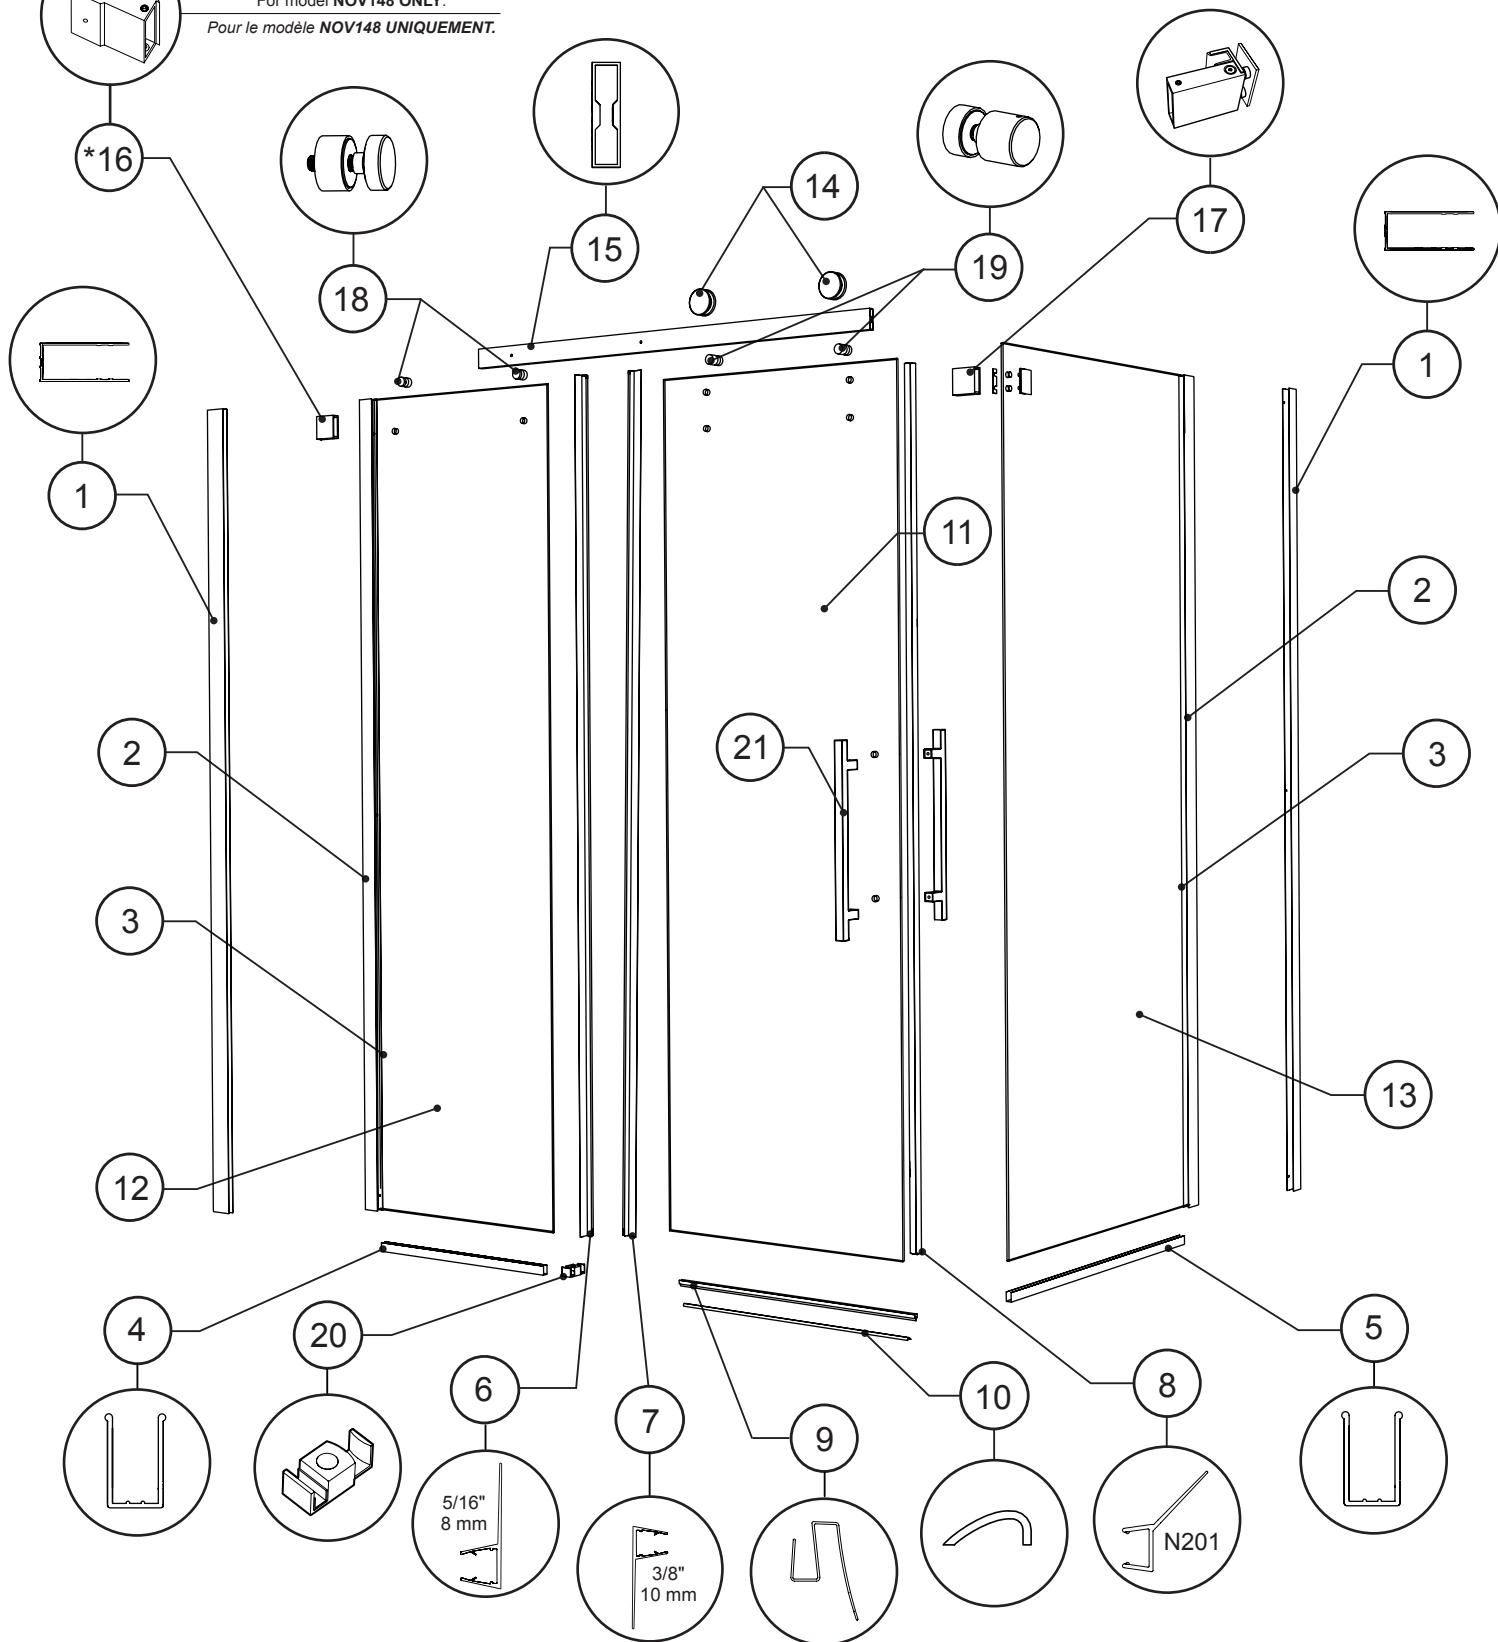

PARTS LISTING / LISTE DES PIÈCES

| ITEM | PARTS - PIÈCES | QTY |
|------|--|-----|
| 1 | Wall jamb / Jambage | 2 |
| 2 | Expander / Extenseur | 2 |
| 3 | Expander gasket / Joint de l'extenseur | 2 |
| 4 | "U"-channel for fixed panel / Profilé en «U» pour panneau fixe | 1 |
| 5 | "U"-channel for return panel / Profilé en «U» pour panneau de retour | 1 |
| 6 | Mid gasket for fixed panel (3/8" / 10mm) / Joint latéral pour panneau fixe (3/8" / 10mm) | 1 |
| 7 | Mid gasket for door panel (5/16" / 8mm) / Joint latéral pour le panneau de porte (5/16" / 8mm) | 1 |
| 8 | Door closing gasket / Joint fermeture de porte | 1 |
| 9 | Bottom door gasket / Joint inférieur de porte | 1 |
| 10 | Aluminum threshold / Seuil de rétention | 1 |
| 11 | Door panel / Panneau de porte | 1 |
| 12 | Fixed panel / Panneau fixe | 1 |
| 13 | Return panel / Panneau de retour | 1 |
| 14 | Rollers / Roulettes | 2 |
| 15 | Running rail / Barre de roulement | 1 |
| *16 | Fixed panel wall mount bracket / Support mural pour panneau fixe | 1 |
| 17 | Return panel glass mount bracket / Support de verre pour panneau de retour | 1 |
| 18 | Glass fastener / Fixation de verre | 2 |
| 19 | Anti-jump / Anti-saut | 2 |
| 20 | Bottom guide / Guide inférieur | 1 |
| 21 | Door handle / Poignée de porte | 1 |
| *22 | Stopper (for NOV248 only) / Butoir (uniquement pour NOV248) | 1 |
| 23 | Wall plug / Cheville | 10 |
| 24 | Screw cap / Capuchon couvre-vis | 6 |
| 25 | Back screw cap / L'arrière du capuchon couvre-vis | 6 |
| 26 | Pan self-drilling screw #8 1/4" / Vis pan auto-perçante #8 1/4" | 6 |
| 27 | Pan screw #8 1-1/4" / Vis pan #8 1-1/4" | 9 |
| 28 | Flat head screw #8 1-1/4" / Vis à tête plate #8 1-1/4" | 2 |
| 29 | Clear setting block (4 x 1/16" & 4 x 1/8") / Bloc à niveau transparent (4 x 1/16" & 4 x 1/8") | 8 |
| 30 | Hex key 3mm / Clé hexagonale 3mm | 1 |