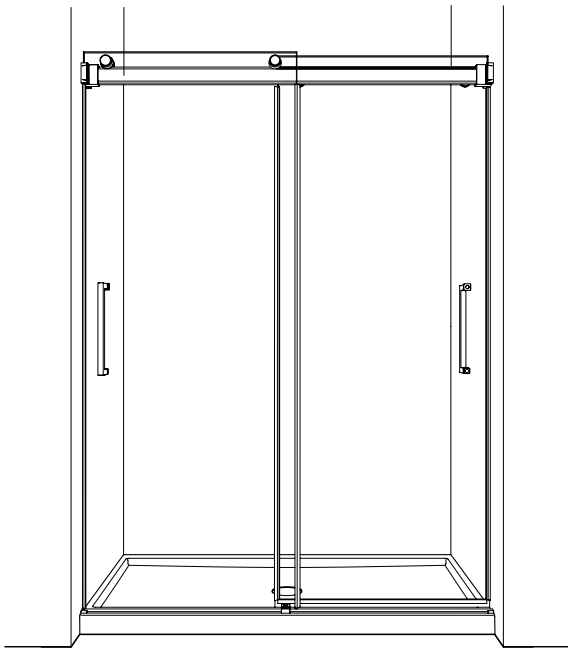

**HACKSAW**  
SCIE À MÉTAUX

**MALLET**  
MAILLET

**SILICONE**  
SCÉLLANT

\* Use a 1/4" drill bit for ceramic when drilling into ceramic tiles

\* Utiliser une mèche de 1/4" destiné à la céramique lors du perçage des tuiles en céramique.

## POSSIBLE CONFIGURATIONS / CONFIGURATIONS POSSIBLES

\* SHOWER / DOUCHE

TUB / BAIGNOIRE

\* This configuration is illustrated in this manual.

\* Cette configuration est illustrée dans ce manuel.

PARTS LISTING / LISTE DES PIÈCES

## HARDWARE LISTING / LISTE DE QUINCAILLERIE

ITEM	PARTS LISTING / LISTE DES PIÈCES	QTY
1	INTERIOR DOOR PANEL / PANNEAU DE PORTE INTÉRIEUR	1
2	EXTERIOR DOOR PANEL / PANNEAU DE PORTE EXTÉRIEUR	1
3	SIDE DOOR GASKET / JOINT LATÉRAL DE LA PORTE	4
4	BOTTOM DOOR GASKET / JOINT INFÉRIEUR POUR LA PORTE	1
5	HANDLE / POIGNÉE	2
6	BOTTOM GUIDE / GUIDE INFÉRIEUR	1
7	THRESHOLD / SEUIL	1
8	THRESHOLD GASKET / JOINT DU SEUIL	1
9	RUNNING RAIL / BARRE DE ROULEMENT	1
10	WALL MOUNT BRACKET / SUPPORT MURAL	2
ITEM	HARDWARE LISTING / LISTE DE QUINCAILLERIE	QTY
11	WALL PLUG / CHEVILLE	4
12	EXTERIOR WHEEL / ROULETTE EXTÉRIEUR	2
13	INTERIOR WHEEL / ROULETTE INTÉRIEUR	2
14	EXTERIOR WHEEL CAP / CAPUCHON DE ROULETTE EXTÉRIEUR	2
15	INTERIOR WHEEL CAP / CAPUCHON DE ROULETTE INTÉRIEUR	2
16	THRESHOLD ANCHOR / L'ANCRAGE DE SEUIL	2
17	KEY / CLÉ	1
18	PAN HEAD SCREW / VIS À TÊTE CYLINDRIQUE	4
19	SCREW / VIS	1
20	BOTTOM GUIDE CAP / CAPUCHON DU GUIDE INFÉRIEUR	1