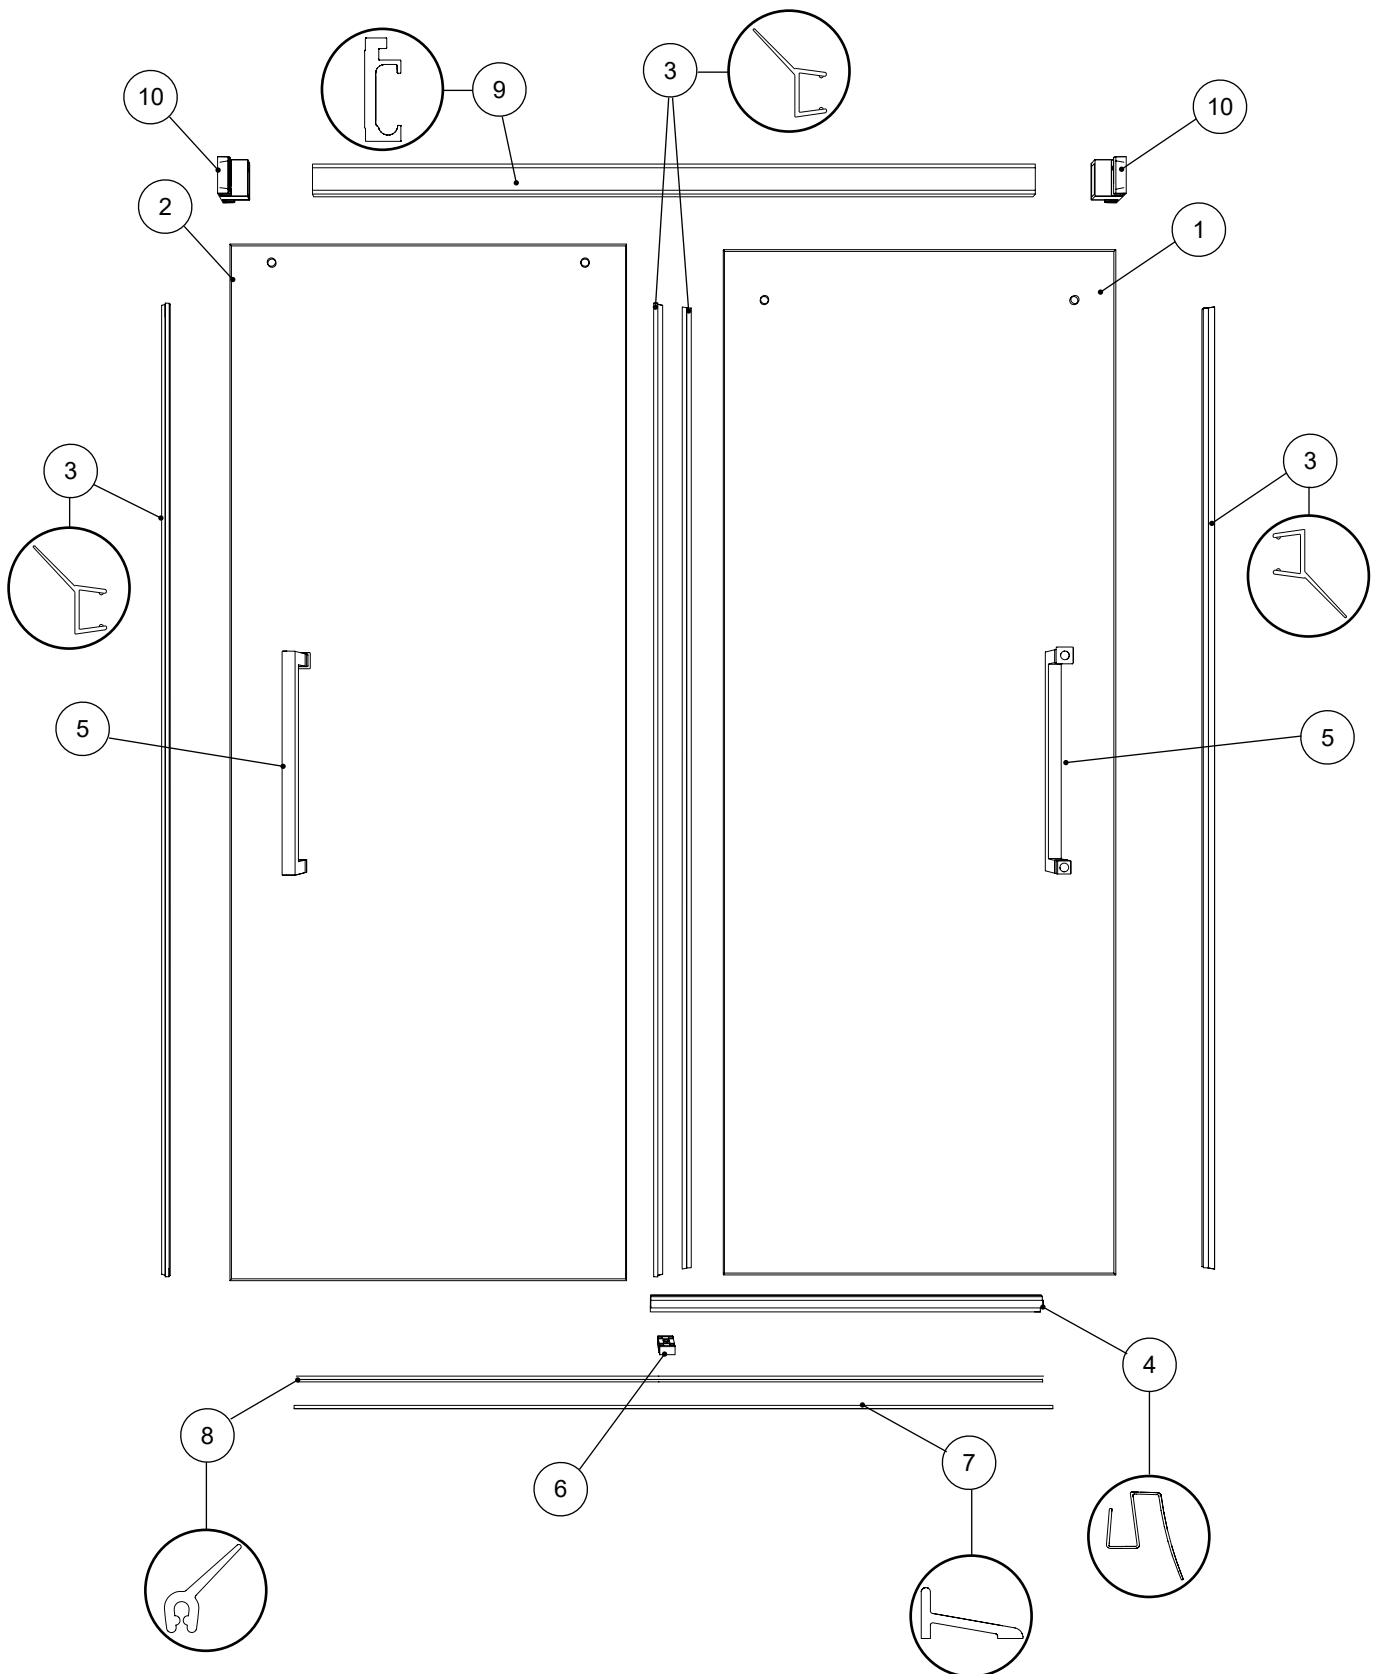

## POSSIBLE CONFIGURATIONS / CONFIGURATIONS POSSIBLES

\* SHOWER / DOUCHE

TUB / BAIGNOIRE

\* This configuration is illustrated in this manual.

\* Cette configuration est illustrée dans ce manuel.

PARTS LISTING / LISTE DES PIÈCES

## HARDWARE LISTING / LISTE DE QUINCAILLERIE

ITEM	PARTS LISTING / LISTE DES PIÈCES	QTY
1	INTERIOR DOOR PANEL / PANNEAU DE PORTE INTÉRIEUR	1
2	EXTERIOR DOOR PANEL / PANNEAU DE PORTE EXTÉRIEUR	1
3	SIDE DOOR GASKET / JOINT LATÉRAL DE LA PORTE	4
4	BOTTOM DOOR GASKET / JOINT INFÉRIEUR POUR LA PORTE	1
5	HANDLE / POIGNÉE	2
6	BOTTOM GUIDE / GUIDE INFÉRIEUR	1
7	THRESHOLD / SEUIL	1
8	THRESHOLD GASKET / JOINT DU SEUIL	1
9	RUNNING RAIL / BARRE DE ROULEMENT	1
10	WALL MOUNT BRACKET / SUPPORT MURAL	2
ITEM	HARDWARE LISTING / LISTE DE QUINCAILLERIE	QTY
11	WALL PLUG / CHEVILLE	4
12	EXTERIOR WHEEL / ROULETTE EXTÉRIEUR	2
13	INTERIOR WHEEL / ROULETTE INTÉRIEUR	2
14	EXTERIOR WHEEL CAP / CAPUCHON DE ROULETTE EXTÉRIEUR	2
15	INTERIOR WHEEL CAP / CAPUCHON DE ROULETTE INTÉRIEUR	2
16	THRESHOLD ANCHOR / L'ANCRAGE DE SEUIL	2
17	KEY / CLÉ	1
18	PAN HEAD SCREW / VIS À TÊTE CYLINDRIQUE	4
19	SCREW / VIS	1
20	BOTTOM GUIDE CAP / CAPUCHON DU GUIDE INFÉRIEUR	1

## PARTS LISTING / LISTE DES PIÈCES