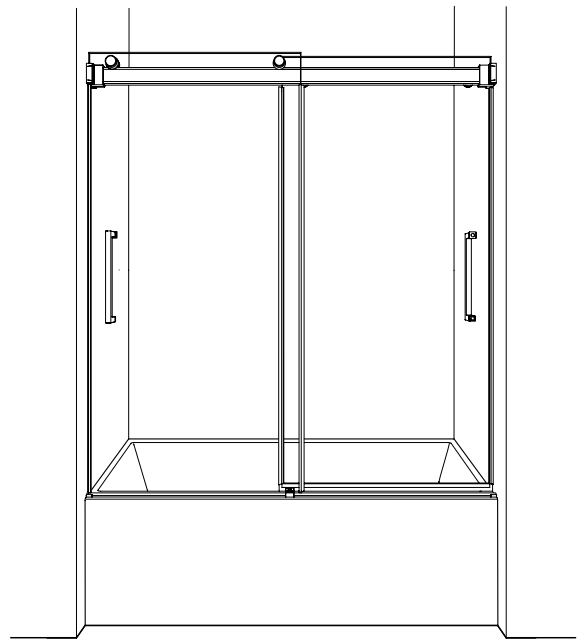

**HACKSAW**  
SCIE À MÉTAUX

**MALLET**  
MAILLET

**SILICONE**  
SCÉLLANT

\* Use a 1/4" drill bit for ceramic when drilling into ceramic tiles

\* Utiliser une mèche de 1/4" destiné à la céramique lors du perçage des tuiles en céramique.

## POSSIBLE CONFIGURATIONS / CONFIGURATIONS POSSIBLES

\* SHOWER / DOUCHE

TUB / BAIGNOIRE

\* This configuration is illustrated in this manual.

\* Cette configuration est illustrée dans ce manuel.

PARTS LISTING / LISTE DES PIÈCES

## HARDWARE LISTING / LISTE DE QUINCAILLERIE

ITEM	PARTS LISTING / LISTE DES PIÈCES	QTY
1	INTERIOR DOOR PANEL / PANNEAU DE PORTE INTÉRIEUR	1
2	EXTERIOR DOOR PANEL / PANNEAU DE PORTE EXTÉRIEUR	1
3	SIDE DOOR GASKET / JOINT LATÉRAL DE LA PORTE	4
4	BOTTOM DOOR GASKET / JOINT INFÉRIEUR POUR LA PORTE	1
5	HANDLE / POIGNÉE	2
6	BOTTOM GUIDE / GUIDE INFÉRIEUR	1
7	THRESHOLD / SEUIL	1
8	THRESHOLD GASKET / JOINT DU SEUIL	1
9	RUNNING RAIL / BARRE DE ROULEMENT	1
10	WALL MOUNT BRACKET / SUPPORT MURAL	2
ITEM	HARDWARE LISTING / LISTE DE QUINCAILLERIE	QTY
11	WALL PLUG / CHEVILLE	4
12	EXTERIOR WHEEL / ROULETTE EXTÉRIEUR	2
13	INTERIOR WHEEL / ROULETTE INTÉRIEUR	2
14	EXTERIOR WHEEL CAP / CAPUCHON DE ROULETTE EXTÉRIEUR	2
15	INTERIOR WHEEL CAP / CAPUCHON DE ROULETTE INTÉRIEUR	2
16	THRESHOLD ANCHOR / L'ANCRAGE DE SEUIL	2
17	KEY / CLÉ	1
18	PAN HEAD SCREW / VIS À TÊTE CYLINDRIQUE	4
19	SCREW / VIS	1
20	BOTTOM GUIDE CAP / CAPUCHON DU GUIDE INFÉRIEUR	1