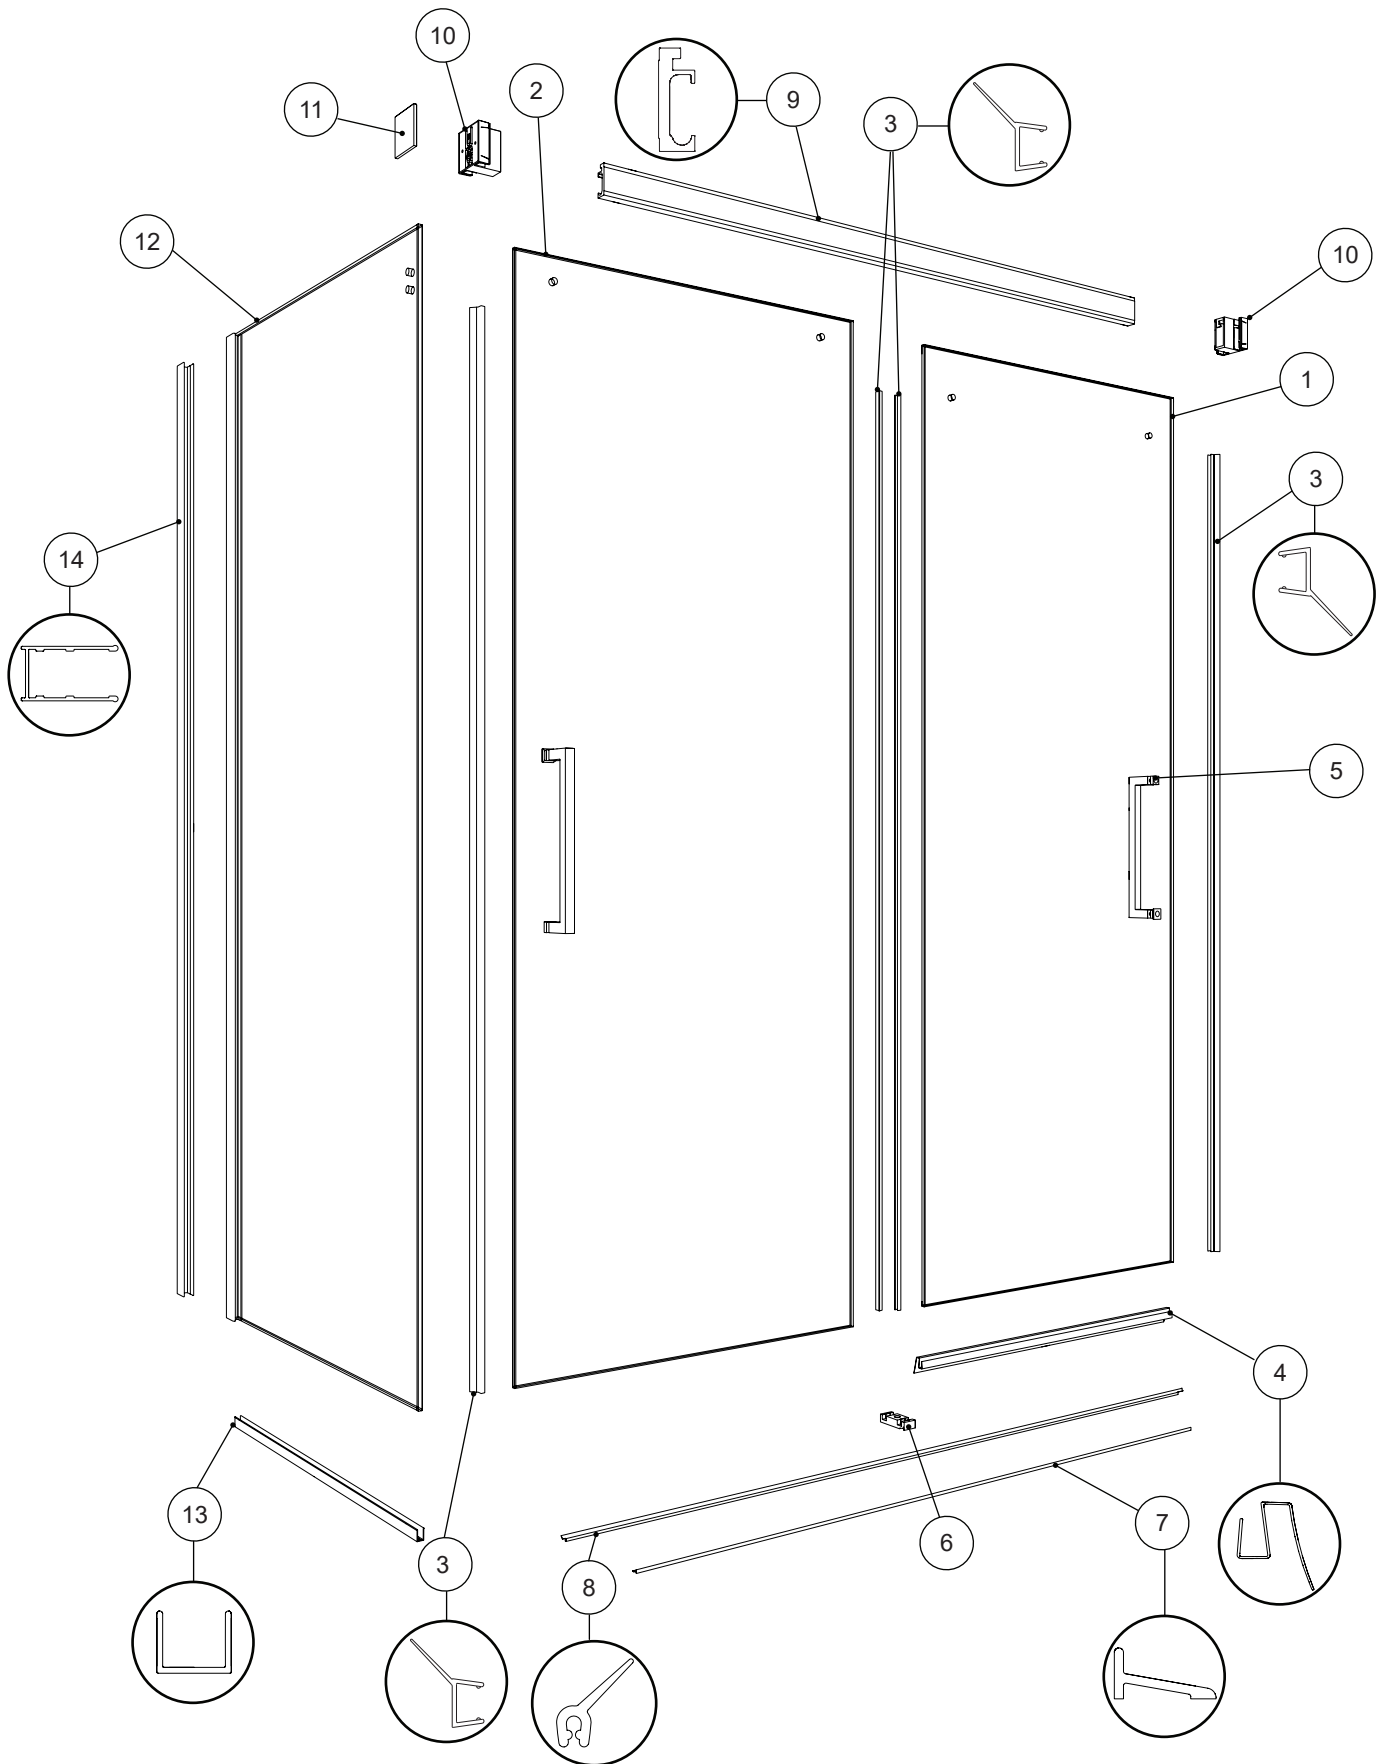

PARTS LISTING / LISTE DES PIÈCES

HARDWARE LISTING / LISTE DE QUINCAILLERIE

ITEM	PARTS LISTING / LISTE DES PIÈCES	QTY
1	INTERIOR DOOR PANEL / PANNEAU DE PORTE INTÉRIEUR	1
2	EXTERIOR DOOR PANEL / PANNEAU DE PORTE EXTÉRIEUR	1
3	SIDE DOOR GASKET / JOINT LATÉRAL DE LA PORTE	4
4	BOTTOM DOOR GASKET / JOINT INFÉRIEUR POUR LA PORTE	1
5	HANDLE / POIGNÉE	2
6	BOTTOM GUIDE / GUIDE INFÉRIEUR	1
7	THRESHOLD / SEUIL	1
8	THRESHOLD GASKET / JOINT DU SEUIL	1
9	RUNNING RAIL / BARRE DE ROULEMENT	1
10	WALL MOUNT BRACKET / SUPPORT MURAL	2
11	RETURN BRACKET / SUPPORT DU PANNEAU DE RETOUR	1
12	RETURN PANEL / PANNEAU DE RETOUR	1
13	U-CHANNEL / PROFILÉ EN «U»	1
14	WALL JAMB / JAMBAGE	1
ITEM	HARDWARE LISTING / LISTE DE QUINCAILLERIE	QTY
15	THRESHOLD ANCHOR / ANCRAGE DU SEUIL	1 / 1
16	CLEAR SETTING BLOCK / BLOC NIVEAU TRANSPARENT	7
17	SCREW CAP / CAPUCHON COUVRE-VIS	3
18	BACK SCREW CAP / L'ARRIÈRE DU CAPUCHON COUVRE-VIS	3
19	SELF DRILLING PAN HEAD SCREWS #8 - 3/8" / VIS À TÊTE PAN AUTO-PERÇANTE #8 - 3/8"	3
20	SCREW FOR RETURN PANEL / VIS POUR LE PANNEAU DE RETOUR	3
21	WALL PLUG / CHEVILLE	7
22	EXTERIOR WHEEL / ROULETTE EXTÉRIEUR	2
23	INTERIOR WHEEL / ROULETTE INTÉRIEUR	2
24	EXTERIOR WHEEL CAP / CAPUCHON DE ROULETTE EXTÉRIEUR	2
25	INTERIOR WHEEL CAP / CAPUCHON DE ROULETTE INTÉRIEUR	2
26	THRESHOLD ANCHOR / L'ANCRAGE DE SEUIL	1
27	KEY / CLÉ	1
28	PAN HEAD SCREW / VIS À TÊTE CYLINDRIQUE	7
29	SCREW / VIS	1
30	BOTTOM GUIDE CAP / CAPUCHON DU GUIDE INFÉRIEUR	1

PARTS LISTING / LISTE DES PIÈCES