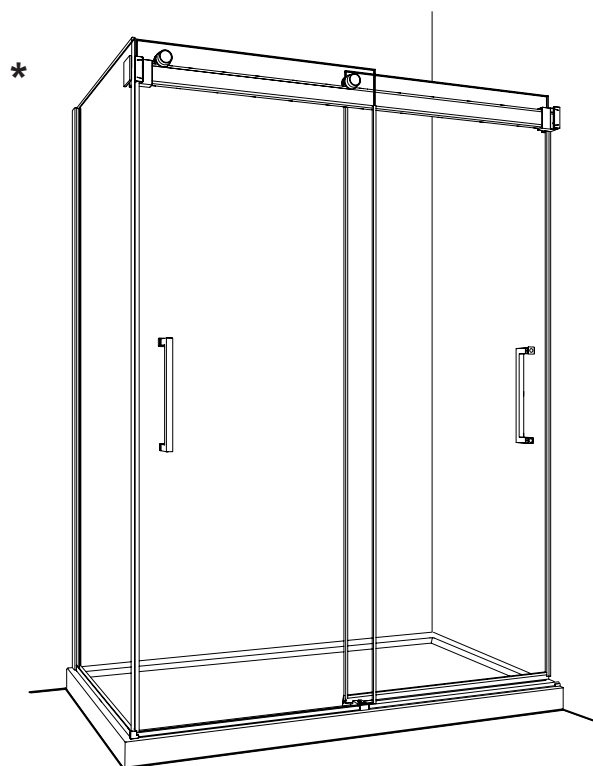

POSSIBLE CONFIGURATIONS / CONFIGURATIONS POSSIBLES

* This configuration is illustrated in this manual.

* Cette configuration est illustrée dans ce manuel.