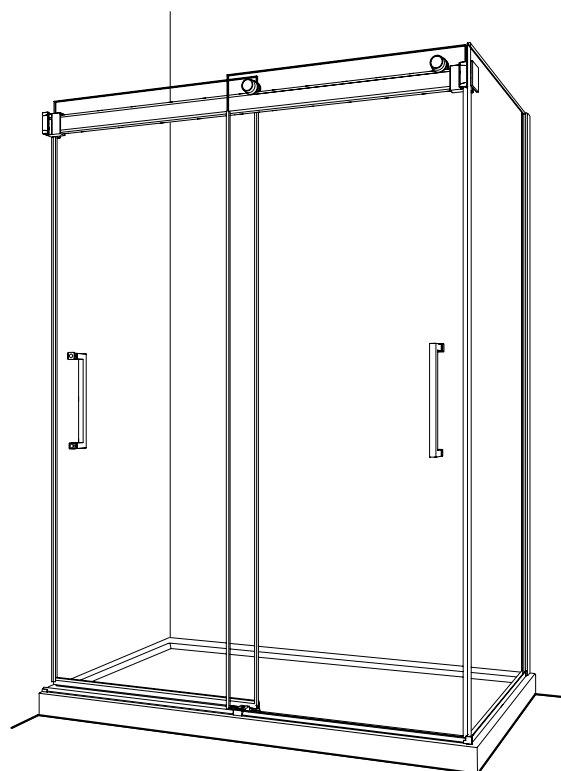

POSSIBLE CONFIGURATIONS / CONFIGURATIONS POSSIBLES

* This configuration is illustrated in this manual.

* Cette configuration est illustrée dans ce manuel.