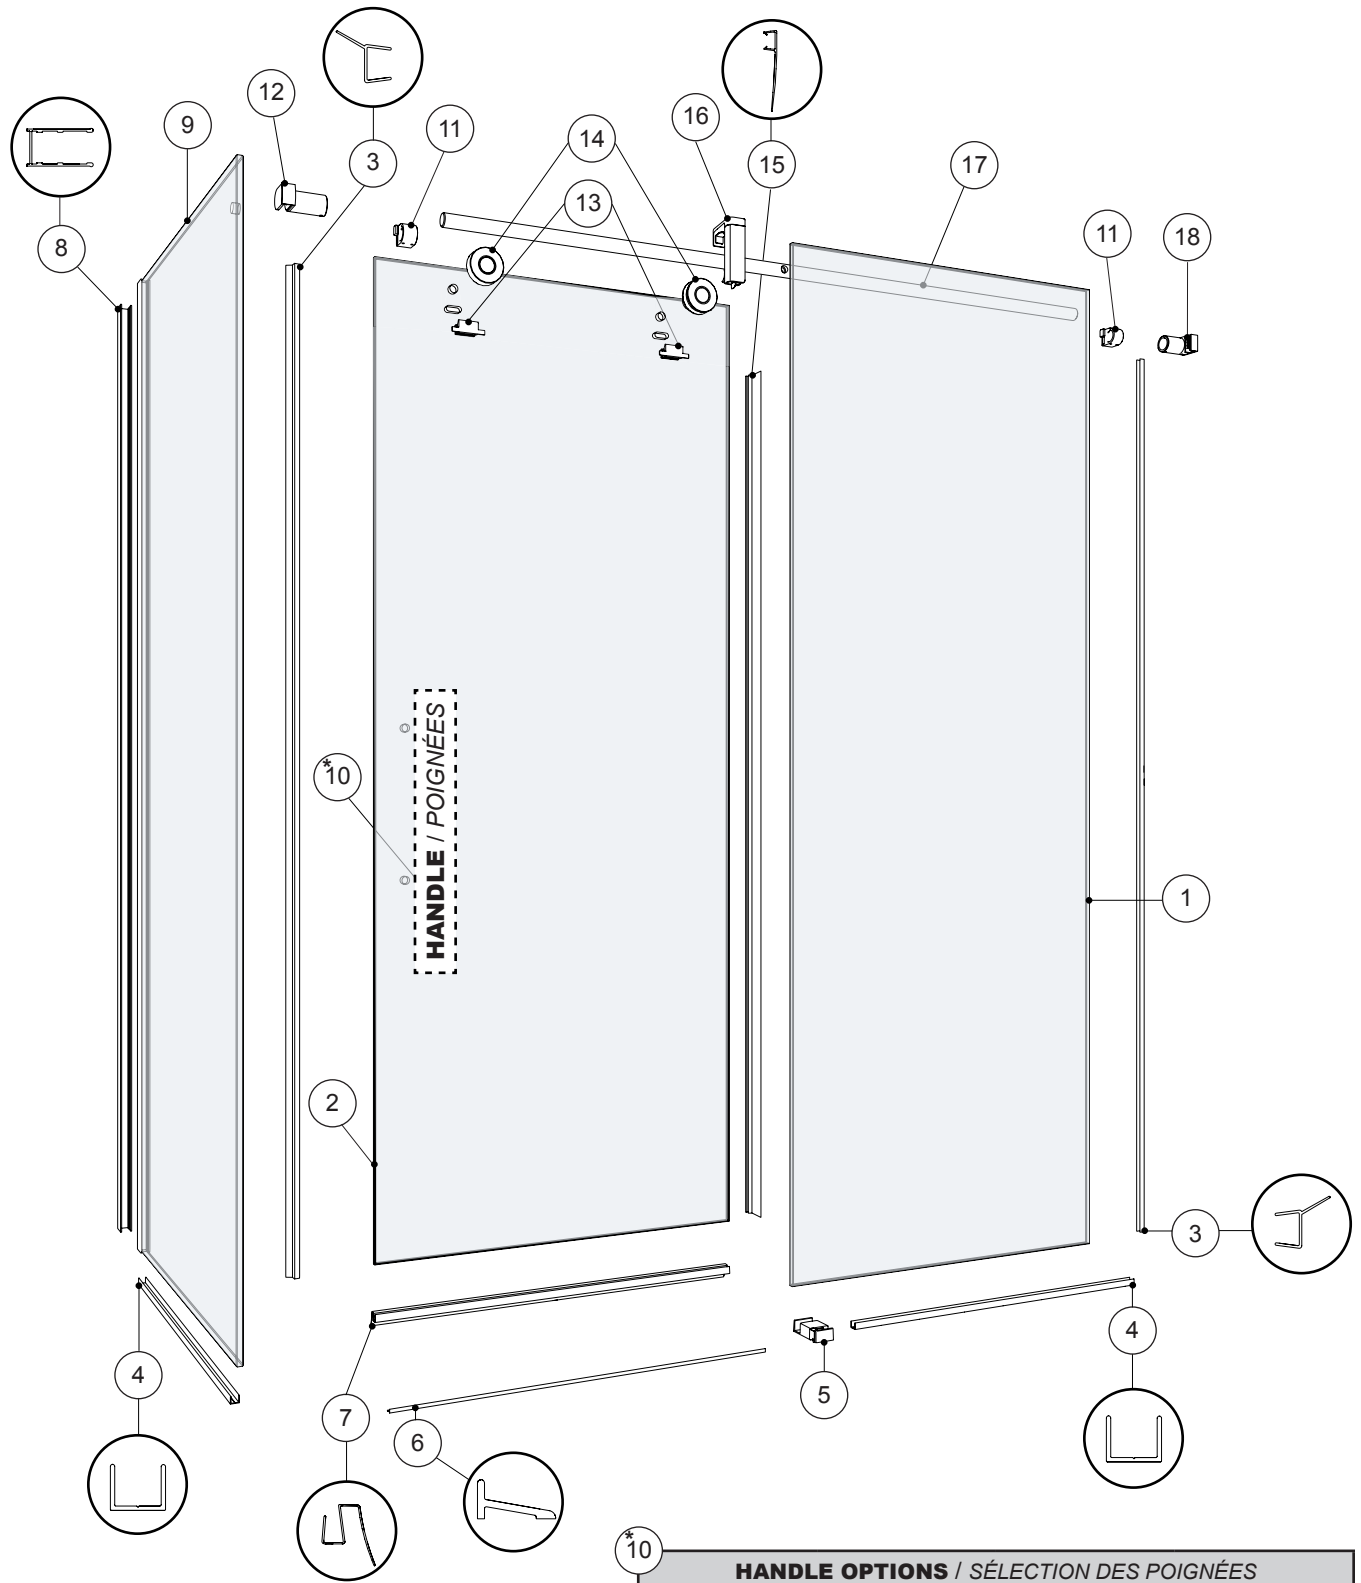

PARTS LISTING / LISTE DES PIÈCES

***10**

HANDLE OPTIONS / SÉLECTION DES POIGNÉES			
A	B	C	D

HARDWARE LISTING / LISTE DE QUINCALLERIE

ITEM	PARTS LISTING / LISTE DES PIÈCES	QTY
1	FIXED PANEL / PANNEAU FIXE	1
2	DOOR PANEL / PANNEAU DE PORTE	1
3	SIDE GASKET / JOINT LATÉRAL	1
4	U-CHANNEL / PROFILÉ EN «U»	1
5	BOTTOM GUIDE / GUIDE INFÉRIEUR	1
6	THRESHOLD / SEUIL	1
7	BOTTOM GASKET / JOINT INFÉRIEUR	1
8	WALL JAMB / JAMBAGE	1
9	RETURN PANNEL / PANNEAU DE RETOUR	1
10	HANDLE / POIGNÉE	1
11	STOPPER / BUTOIR	2
12	RETURN PANNEL WALL BRACKET / SUPPORT MURAL DU PANNEAU DE RETOUR	1
13	ANTI-JUMP / ANTI-SAUT	2
14	ROLLER / ROULETTE	2
15	SIDE DOOR GASKET / JOINT LATÉRAL DE LA PORTE	1
16	TOP GUIDE CAP / CAPUCHON DU GUIDE	1
17	RUNNING RAIL / BARRE DE ROULEMENT	1
18	FIXED PANEL WALL BRACKET / SUPPORT MURAL PANNEAU FIXE	1
ITEM	HARDWARE LISTING / LISTE DE QUINCALLERIE	QTY
19	WALL PLUG / CHEVILLE	4
20	CLEAR SETTING BLOCK (1/16") / BLOC À NIVEAU TRANSPARENT (1/16")	2
21	CLEAR SETTING BLOCK (1/8") / BLOC À NIVEAU TRANSPARENT (1/8")	2
22	GUIDE BUMPER / BUTOIR DU GUIDE	1
23	PLASTIC PART (A) / PIÈCE EN PLASTIQUE (A)	1
24	PLASTIC PART (B) / PIÈCE EN PLASTIQUE (B)	1
25	ANTI-JUMP SHIM / CALE POUR L'ANTI-SAUT	2
26	THRESHOLD ANCHOR / ANCRAGE DU SEUIL	1
27	FLAT HEAD SCREW #10 (2 1/2") / VIS À TÊTE PLATE # 10 (2 1/2")	2
28	PAN SELF-DRILLING SCREW # 8 (1 1/2") / VIS PAN AUTO-PERÇANTE # 8 (1 1/2")	3
29	FLAT SELF-DRILLING SCREW #6 (1") / VIS PLATE AUTO-PERÇANTE # 6 (1")	1
30	FLAT HEAD SCREW #8 (1/2") / VIS À TÊTE PLATE # 8 (1/2")	1
31	SOCKET HEAD SCREW M5 (12MM) / VIS ALLEN M5 (12MM)	1
32	SOCKET HEAD SCREW M8 (20MM) / VIS ALLEN M8 (20MM)	1
33	PAN SELF-DRILLING SCREW # 8 (3/8") / VIS PAN AUTO-PERÇANTE # 8 (3/8")	3
34	SCREW CAP / CAPUCHON COUVRE-VIS	3
35	BACK SCREW CAP / L'ARRIÈRE DU CAPUCHON COUVRE-VIS	3

PARTS LISTING / LISTE DES PIÈCES