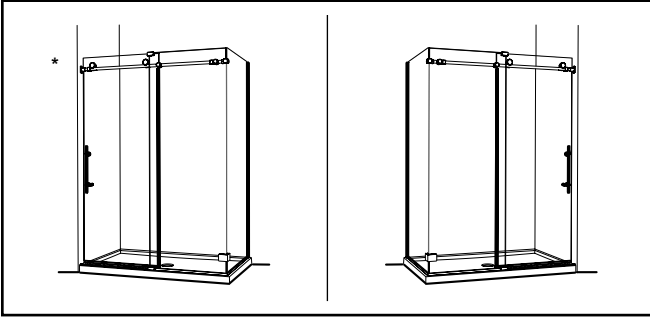

PARTS LISTING / LISTE DES PIÈCES

POSSIBLE CONFIGURATIONS / CONFIGURATIONS POSSIBLES

* This configuration illustrated in this manual.
* Cette configuration est illustrée dans ce manuel.

PARTS LISTING / LISTE DES PIÈCES

ITEM	PARTS AND HARDWARE / PIÈCES ET QUINCAILLERIE	QTY
1	WALL JAMB / JAMBAGE	1
2	SIDE GASKET (COEX K120) / JOINT DE CÔTÉ (COEX K120)	1
3	MID GASKET (COEX K310) / JOINT LATÉRAL (COEX K310)	1
4	BOTTOM DOOR GASKET (COEX K140) / JOINT INFÉRIEUR DE LA PORTE (COEX K140)	1
5	FIXED PANEL U-CHANNEL / PROFILÉ EN «U» POUR PANNEAU FIXE	1
6	RETURN PANEL U-CHANNEL / PROFILÉ EN «U» POUR PANNEAU DE RETOUR	1
7	THRESHOLD / SEUIL	1
8	THRESHOLD ANCHOR / ANCRAGE DU SEUIL	1
9	FIXED PANEL / PANNEAU FIXE	1
10	DOOR PANEL / PANNEAU DE PORTE	1
11	RETURN PANEL / PANNEAU DE RETOUR	1
12	HANDLE / POIGNÉE	1
13	GUIDE / GUIDE	2
14	BOTTOM SLEEVE / GAINÉ PROTECTRICE INFÉRIEURE	1
15	GUIDE CAP / CAPUCHON DU GUIDE	1
16	TOP SLEEVE / GAINÉ PROTECTRICE SUPÉRIEURE	1
17	PLASTIC GUIDE / GUIDE EN PLASTIQUE	2
18	SCREW INSERT / INSERT DE VIS	1
19	GLASS FASTENER / FIXATION DE VERRE	2
20	ROLLER / ROULETTE	2
21	ANTI-JUMP / ANTI-SAUT	2
22	RUNNING RAIL / BARRE DE ROULEMENT	1
23	STOPPER / BUTOIR	2
24	WALL BRACKET / SUPPORT MURAL	1
25	RETURN PANEL GLASS MOUNT BRACKET / SUPPORT DE VERRE POUR PANNEAU DE RETOUR	1
26	CORNER CLIP / ÉQUERRE DE COIN	1
27	WALL PLUG / CHEVILLE	4
28	FLAT SELF-DRILLING SCREW #6 (1") / VIS PLATE AUTO-PERÇANTE # 6 (1")	1
29	FLAT HEAD SCREW #10 (2 ½") / VIS À TÊTE PLATE # 10 (2 ½")	4
30	PAN SELF-DRILLING SCREW # 8 (¾") / VIS PAN AUTO-PERÇANTE # 8 (¾")	3
31	SCREW CAP / CAPUCHON COUVRE-VIS	3
32	CLEAR SETTING BLOCK (5/32") / BLOC NIVEAU TRANSPARENT (5/32")	4
33	CLEAR SETTING BLOCK (1/8") / BLOC NIVEAU TRANSPARENT (1/8")	4
34	ANTI-JUMP SHIM / CALE POUR L'ANTI-SAUT	2