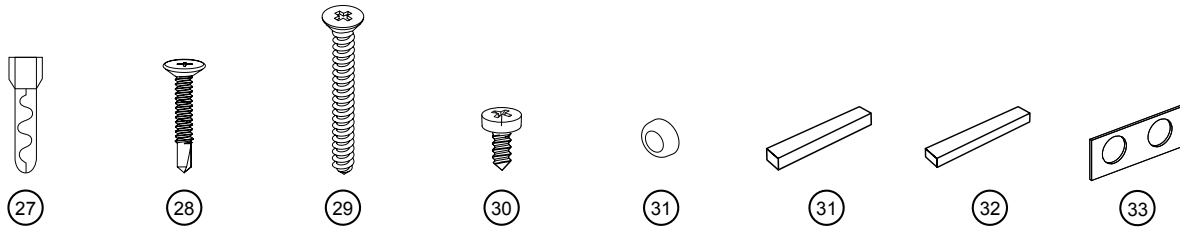

PARTS LISTING / LISTE DES PIÈCES

POSSIBLE CONFIGURATIONS / CONFIGURATIONS POSSIBLES

* This configuration illustrated in this manual.
* Cette configuration est illustrée dans ce manuel.

PARTS LISTING / LISTE DES PIÈCES

ITEM	PARTS AND HARDWARE / PIÈCES ET QUINCAILLERIE	QTY
1	WALL JAMB / JAMBAGE	1
2	SIDE GASKET (COEX K120) / JOINT DE CÔTÉ (COEX K120)	1
3	MID GASKET (COEX K310) / JOINT LATÉRAL (COEX K310)	1
4	BOTTOM DOOR GASKET (COEX K140) / JOINT INFÉRIEUR DE LA PORTE (COEX K140)	1
5	FIXED PANEL U-CHANNEL / PROFILÉ EN «U» POUR PANNEAU FIXE	1
6	RETURN PANEL U-CHANNEL / PROFILÉ EN «U» POUR PANNEAU DE RETOUR	1
7	THRESHOLD / SEUIL	1
8	THRESHOLD ANCHOR / ANCRAGE DU SEUIL	1
9	FIXED PANEL / PANNEAU FIXE	1
10	DOOR PANEL / PANNEAU DE PORTE	1
11	RETURN PANEL / PANNEAU DE RETOUR	1
12	HANDLE / POIGNÉE	1
13	GUIDE / GUIDE	2
14	BOTTOM SLEEVE / GAINÉ PROTECTRICE INFÉRIEURE	1
15	GUIDE CAP / CAPUCHON DU GUIDE	1
16	TOP SLEEVE / GAINÉ PROTECTRICE SUPÉRIEURE	1
17	PLASTIC GUIDE / GUIDE EN PLASTIQUE	2
18	SCREW INSERT / INSERT DE VIS	1
19	GLASS FASTENER / FIXATION DE VERRE	2
20	ROLLER / ROULETTE	2
21	ANTI-JUMP / ANTI-SAUT	2
22	RUNNING RAIL / BARRE DE ROULEMENT	1
23	STOPPER / BUTOIR	2
24	WALL BRACKET / SUPPORT MURAL	1
25	RETURN PANEL GLASS MOUNT BRACKET / SUPPORT DE VERRE POUR PANNEAU DE RETOUR	1
26	CORNER CLIP / ÉQUERRE DE COIN	1
27	WALL PLUG / CHEVILLE	4
28	FLAT SELF-DRILLING SCREW #6 (1") / VIS PLATE AUTO-PERÇANTE # 6 (1")	1
29	FLAT HEAD SCREW #10 (2 ½") / VIS À TÊTE PLATE # 10 (2 ½")	4
30	PAN SELF-DRILLING SCREW # 8 (¾") / VIS PAN AUTO-PERÇANTE # 8 (¾")	3
31	SCREW CAP / CAPUCHON COUVRE-VIS	3
32	CLEAR SETTING BLOCK (5/32") / BLOC NIVEAU TRANSPARENT (5/32")	4
33	CLEAR SETTING BLOCK (1/8") / BLOC NIVEAU TRANSPARENT (1/8")	4
34	ANTI-JUMP SHIM / CALE POUR L'ANTI-SAUT	2