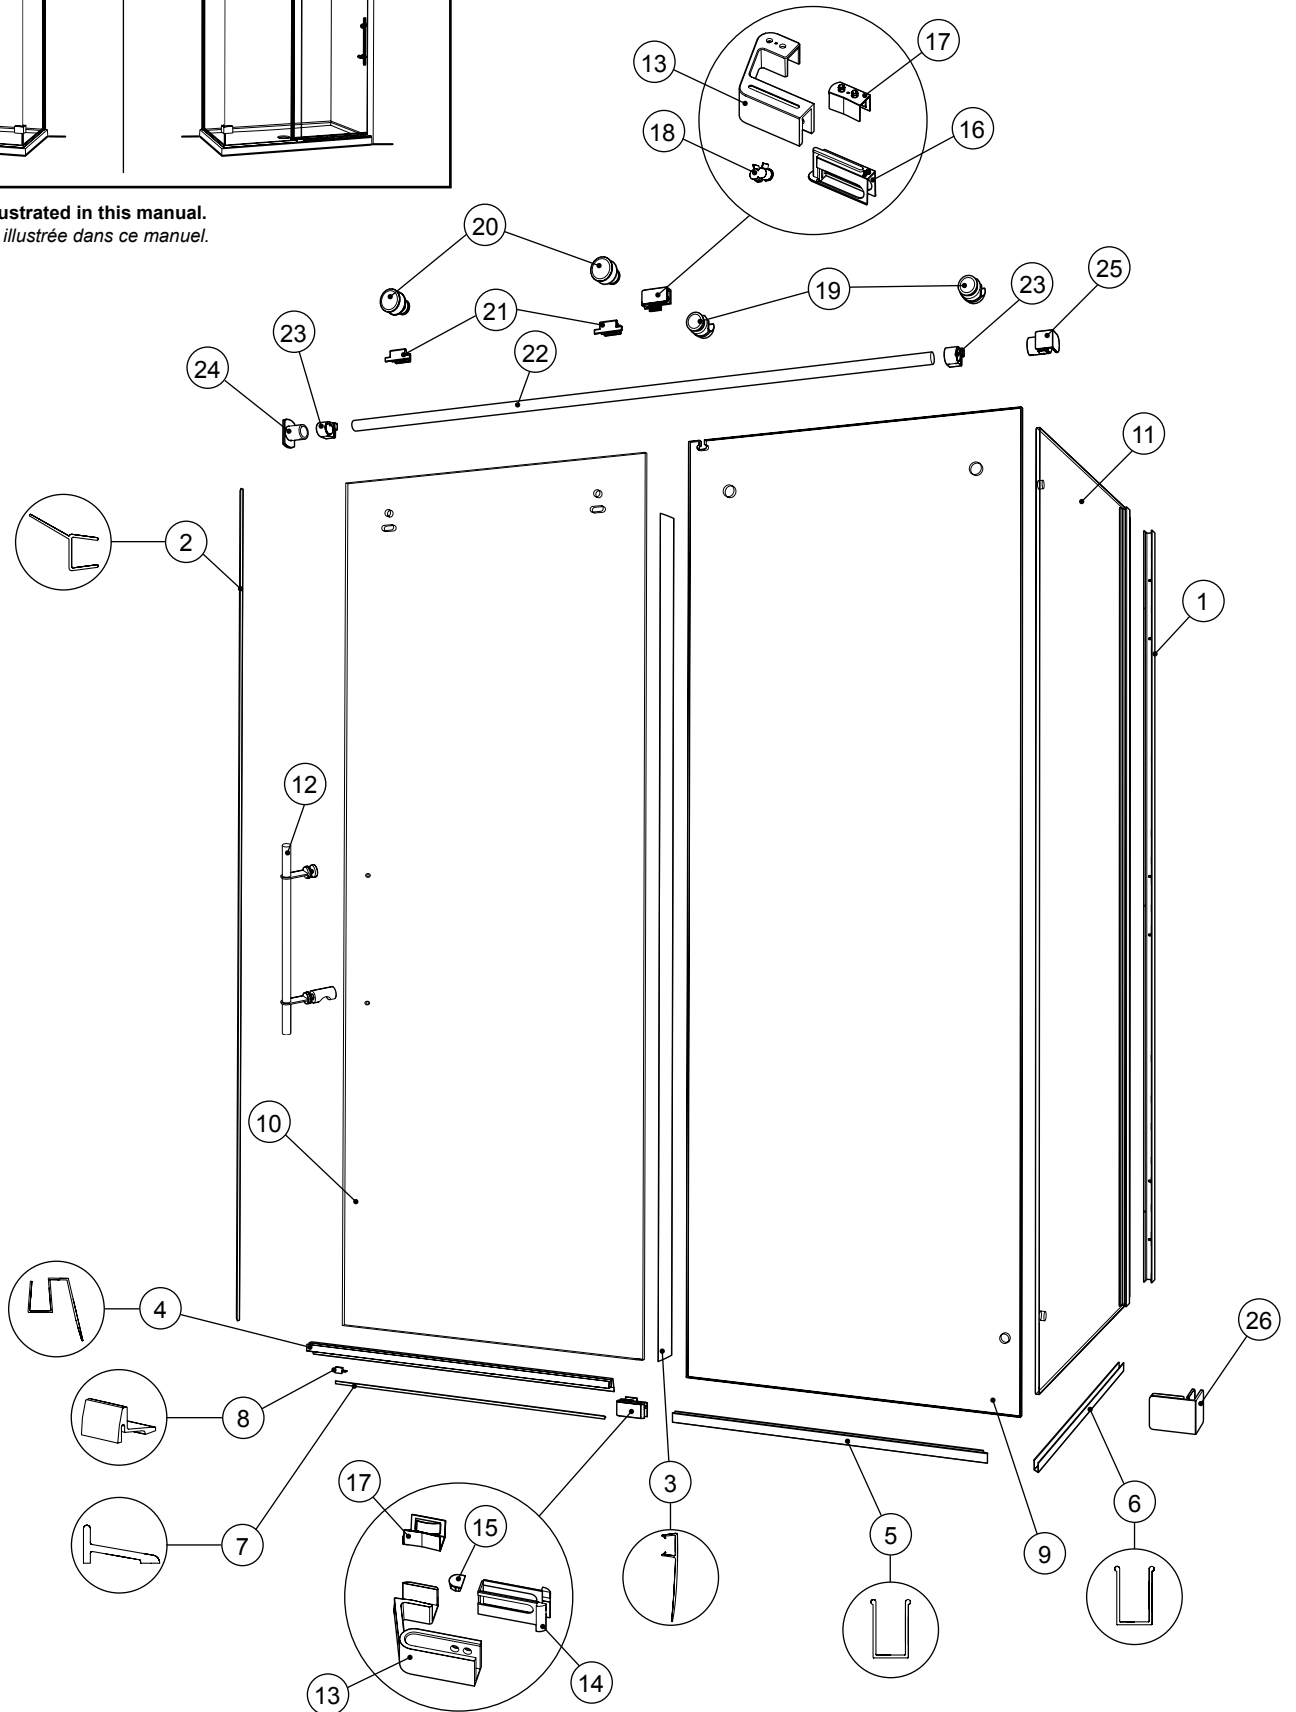

PARTS LISTING / LISTE DES PIÈCES

POSSIBLE CONFIGURATIONS / CONFIGURATIONS POSSIBLES

* This configuration illustrated in this manual.
* Cette configuration est illustrée dans ce manuel.

PARTS LISTING / LISTE DES PIÈCES

ITEM	PARTS AND HARDWARE / PIÈCES ET QUINCAILLERIE	QTY
1	WALL JAMB / JAMBAGE	1
2	SIDE GASKET (COEX K120) / JOINT DE CÔTÉ (COEX K120)	1
3	MID GASKET (COEX K310) / JOINT LATÉRAL (COEX K310)	1
4	BOTTOM DOOR GASKET (COEX K140) / JOINT INFÉRIEUR DE LA PORTE (COEX K140)	1
5	FIXED PANEL U-CHANNEL / PROFILÉ EN «U» POUR PANNEAU FIXE	1
6	RETURN PANEL U-CHANNEL / PROFILÉ EN «U» POUR PANNEAU DE RETOUR	1
7	THRESHOLD / SEUIL	1
8	THRESHOLD ANCHOR / ANCRAGE DU SEUIL	1
9	FIXED PANEL / PANNEAU FIXE	1
10	DOOR PANEL / PANNEAU DE PORTE	1
11	RETURN PANEL / PANNEAU DE RETOUR	1
12	HANDLE / POIGNÉE	1
13	GUIDE / GUIDE	2
14	BOTTOM SLEEVE / GAINÉ PROTECTRICE INFÉRIEURE	1
15	GUIDE CAP / CAPUCHON DU GUIDE	1
16	TOP SLEEVE / GAINÉ PROTECTRICE SUPÉRIEURE	1
17	PLASTIC GUIDE / GUIDE EN PLASTIQUE	2
18	SCREW INSERT / INSERT DE VIS	1
19	GLASS FASTENER / FIXATION DE VERRE	2
20	ROLLER / ROULETTE	2
21	ANTI-JUMP / ANTI-SAUT	2
22	RUNNING RAIL / BARRE DE ROULEMENT	1
23	STOPPER / BUTOIR	2
24	WALL BRACKET / SUPPORT MURAL	1
25	RETURN PANEL GLASS MOUNT BRACKET / SUPPORT DE VERRE POUR PANNEAU DE RETOUR	1
26	CORNER CLIP / ÉQUERRE DE COIN	1
27	WALL PLUG / CHEVILLE	4
28	FLAT SELF-DRILLING SCREW #6 (1") / VIS PLATE AUTO-PERÇANTE # 6 (1")	1
29	FLAT HEAD SCREW #10 (2 ½") / VIS À TÊTE PLATE # 10 (2 ½")	4
30	PAN SELF-DRILLING SCREW # 8 (¾") / VIS PAN AUTO-PERÇANTE # 8 (¾")	3
31	SCREW CAP / CAPUCHON COUVRE-VIS	3
32	CLEAR SETTING BLOCK (5/32") / BLOC NIVEAU TRANSPARENT (5/32")	4
33	CLEAR SETTING BLOCK (1/8") / BLOC NIVEAU TRANSPARENT (1/8")	4
34	ANTI-JUMP SHIM / CALE POUR L'ANTI-SAUT	2