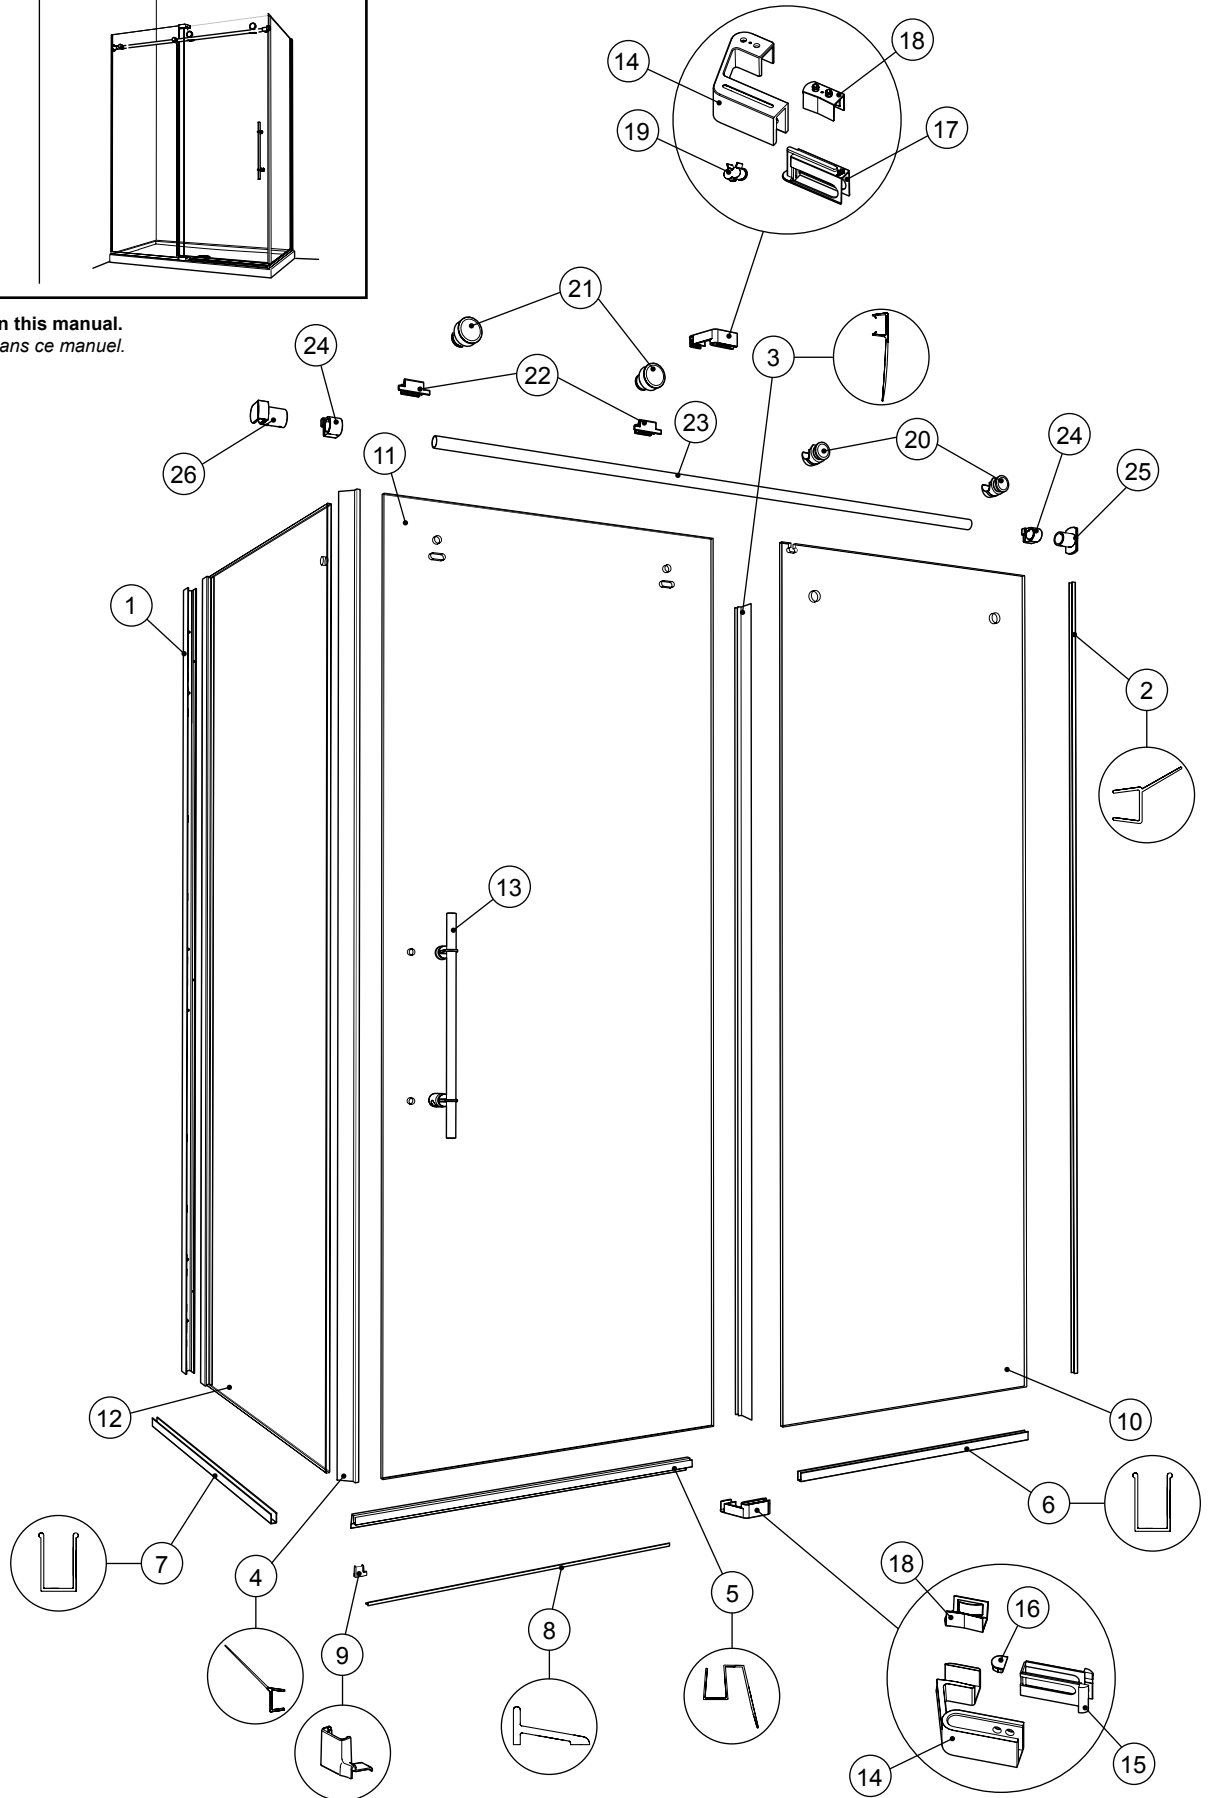

PARTS LISTING / LISTE DES PIÈCES

POSSIBLE CONFIGURATIONS / CONFIGURATIONS POSSIBLES

* This configuration illustrated in this manual.
* Cette configuration est illustrée dans ce manuel.

PARTS LISTING / LISTE DES PIÈCES

ITEM	PARTS AND HARDWARE / PIÈCES ET QUINCAILLERIE	QTY
1	WALL JAMB / JAMBAGE	1
2	SIDE GASKET (COEX K120) / JOINT DE CÔTÉ (COEX K120)	1
3	MID GASKET (COEX K310) / JOINT LATÉRAL (COEX K310)	1
4	DOOR CLOSING GASKET (COEX 309) / JOINT FERMETURE DE PORTE (COEX 309)	1
5	BOTTOM DOOR GASKET / JOINT INFÉRIEUR DE LA PORTE	1
6	FIXED PANEL U-CHANNEL / PROFILÉ EN «U» POUR PANNEAU FIXE	1
7	RETURN PANEL U-CHANNEL / PROFILÉ EN «U» POUR PANNEAU DE RETOUR	1
8	THRESHOLD / SEUIL	1
9	U-CHANNEL CAP / CAPUCHON DU PROFILÉ EN «U»	1
10	FIXED PANEL / PANNEAU FIXE	1
11	DOOR PANEL / PANNEAU DE PORTE	1
12	RETURN PANEL / PANNEAU DE RETOUR	1
13	HANDLE / POIGNÉE	1
14	GUIDE / GUIDE	2
15	BOTTOM SLEEVE / GAINÉ PROTECTRICE INFÉRIEURE	1
16	GUIDE CAP / CAPUCHON DU GUIDE	1
17	TOP SLEEVE / GAINÉ PROTECTRICE SUPÉRIEURE	1
18	PLASTIC GUIDE / GUIDE EN PLASTIQUE	2
19	SCREW INSERT / INSERT DE VIS	1
20	GLASS FASTENER / FIXATION DE VERRE	2
21	ROLLER / ROULETTE	2
22	ANTI-JUMP / ANTI-SAUT	2
23	RUNNING RAIL / BARRE DE ROULEMENT	1
24	STOPPER / BUTOIR	2
25	WALL BRACKET / SUPPORT MURAL	1
26	RETURN PANEL GLASS MOUNT BRACKET / SUPPORT DE VERRE POUR PANNEAU DE RETOUR	1
27	WALL PLUG / CHEVILLE	4
28	FLAT SELF-DRILLING SCREW #6 (1") / VIS PLAT AUTO-PERÇANTE # 6 (1")	1
29	FLAT HEAD SCREW #10 (2 ½") / VIS À TÊTE PLATE # 10 (2 ½")	4
30	PAN SELF-DRILLING SCREW # 8 (¾") / VIS PAN AUTO-PERÇANTE # 8 (¾")	3
31	SCREW CAP / CAPUCHON COUVRE-VIS	3
32	CLEAR SETTING BLOCK (5/32") / BLOC NIVEAU TRANSPARENT (5/32")	4
33	CLEAR SETTING BLOCK (1/8") / BLOC NIVEAU TRANSPARENT (1/8")	4
34	ANTI-JUMP SHIM / CALE POUR L'ANTI-SAUT	2