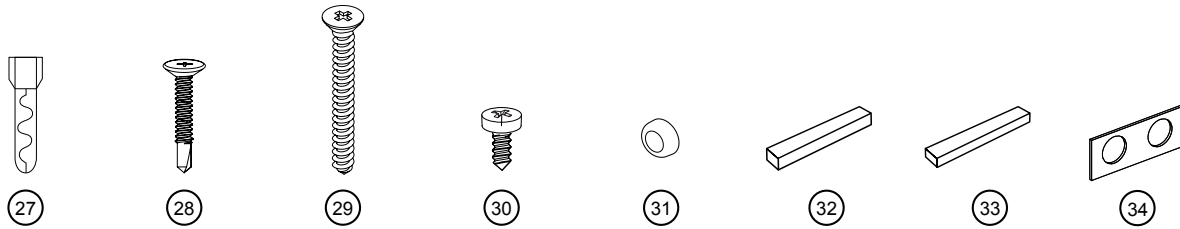

PARTS LISTING / LISTE DES PIÈCES

POSSIBLE CONFIGURATIONS / CONFIGURATIONS POSSIBLES

* This configuration illustrated in this manual.
* Cette configuration est illustrée dans ce manuel.

PARTS LISTING / LISTE DES PIÈCES

ITEM	PARTS AND HARDWARE / PIÈCES ET QUINCAILLERIE	QTY
1	WALL JAMB / JAMBAGE	1
2	SIDE GASKET (COEX K120) / JOINT DE CÔTÉ (COEX K120)	1
3	MID GASKET (COEX K310) / JOINT LATÉRAL (COEX K310)	1
4	DOOR CLOSING GASKET (COEX 309) / JOINT FERMETURE DE PORTE (COEX 309)	1
5	BOTTOM DOOR GASKET / JOINT INFÉRIEUR DE LA PORTE	1
6	FIXED PANEL U-CHANNEL / PROFILÉ EN «U» POUR PANNEAU FIXE	1
7	RETURN PANEL U-CHANNEL / PROFILÉ EN «U» POUR PANNEAU DE RETOUR	1
8	THRESHOLD / SEUIL	1
9	U-CHANNEL CAP / CAPUCHON DU PROFILÉ EN «U»	1
10	FIXED PANEL / PANNEAU FIXE	1
11	DOOR PANEL / PANNEAU DE PORTE	1
12	RETURN PANEL / PANNEAU DE RETOUR	1
13	HANDLE / POIGNÉE	1
14	GUIDE / GUIDE	2
15	BOTTOM SLEEVE / GAINÉ PROTECTRICE INFÉRIEURE	1
16	GUIDE CAP / CAPUCHON DU GUIDE	1
17	TOP SLEEVE / GAINÉ PROTECTRICE SUPÉRIEURE	1
18	PLASTIC GUIDE / GUIDE EN PLASTIQUE	2
19	SCREW INSERT / INSERT DE VIS	1
20	GLASS FASTENER / FIXATION DE VERRE	2
21	ROLLER / ROULETTE	2
22	ANTI-JUMP / ANTI-SAUT	2
23	RUNNING RAIL / BARRE DE ROULEMENT	1
24	STOPPER / BUTOIR	2
25	WALL BRACKET / SUPPORT MURAL	1
26	RETURN PANEL GLASS MOUNT BRACKET / SUPPORT DE VERRE POUR PANNEAU DE RETOUR	1
27	WALL PLUG / CHEVILLE	4
28	FLAT SELF-DRILLING SCREW #6 (1") / VIS PLAT AUTO-PERÇANTE # 6 (1")	1
29	FLAT HEAD SCREW #10 (2 ½") / VIS À TÊTE PLATE # 10 (2 ½")	4
30	PAN SELF-DRILLING SCREW # 8 (¾") / VIS PAN AUTO-PERÇANTE # 8 (¾")	3
31	SCREW CAP / CAPUCHON COUVRE-VIS	3
32	CLEAR SETTING BLOCK (5/32") / BLOC NIVEAU TRANSPARENT (5/32")	4
33	CLEAR SETTING BLOCK (1/8") / BLOC NIVEAU TRANSPARENT (1/8")	4
34	ANTI-JUMP SHIM / CALE POUR L'ANTI-SAUT	2