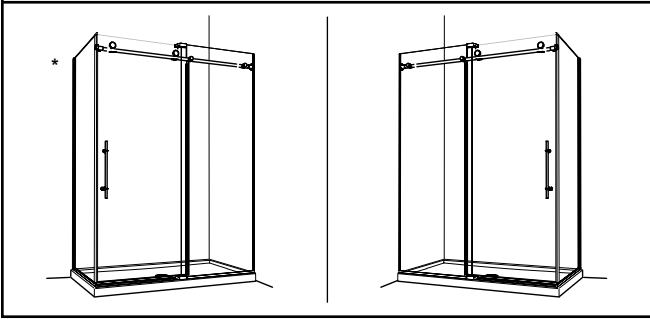

PARTS LISTING / LISTE DES PIÈCES

POSSIBLE CONFIGURATIONS / CONFIGURATIONS POSSIBLES

* This configuration illustrated in this manual.
* Cette configuration est illustrée dans ce manuel.

PARTS LISTING / LISTE DES PIÈCES

ITEM	PARTS AND HARDWARE / PIÈCES ET QUINCAILLERIE	QTY
1	WALL JAMB / JAMBAGE	1
2	SIDE GASKET (COEX K120) / JOINT DE CÔTÉ (COEX K120)	1
3	MID GASKET (COEX K310) / JOINT LATÉRAL (COEX K310)	1
4	DOOR CLOSING GASKET (COEX 309) / JOINT FERMETURE DE PORTE (COEX 309)	1
5	BOTTOM DOOR GASKET / JOINT INFÉRIEUR DE LA PORTE	1
6	FIXED PANEL U-CHANNEL / PROFILÉ EN «U» POUR PANNEAU FIXE	1
7	RETURN PANEL U-CHANNEL / PROFILÉ EN «U» POUR PANNEAU DE RETOUR	1
8	THRESHOLD / SEUIL	1
9	U-CHANNEL CAP / CAPUCHON DU PROFILÉ EN «U»	1
10	FIXED PANEL / PANNEAU FIXE	1
11	DOOR PANEL / PANNEAU DE PORTE	1
12	RETURN PANEL / PANNEAU DE RETOUR	1
13	HANDLE / POIGNÉE	1
14	GUIDE / GUIDE	2
15	BOTTOM SLEEVE / GAINÉ PROTECTRICE INFÉRIEURE	1
16	GUIDE CAP / CAPUCHON DU GUIDE	1
17	TOP SLEEVE / GAINÉ PROTECTRICE SUPÉRIEURE	1
18	PLASTIC GUIDE / GUIDE EN PLASTIQUE	2
19	SCREW INSERT / INSERT DE VIS	1
20	GLASS FASTENER / FIXATION DE VERRE	2
21	ROLLER / ROULETTE	2
22	ANTI-JUMP / ANTI-SAUT	2
23	RUNNING RAIL / BARRE DE ROULEMENT	1
24	STOPPER / BUTOIR	2
25	WALL BRACKET / SUPPORT MURAL	1
26	RETURN PANEL GLASS MOUNT BRACKET / SUPPORT DE VERRE POUR PANNEAU DE RETOUR	1
27	WALL PLUG / CHEVILLE	4
28	FLAT SELF-DRILLING SCREW #6 (1") / VIS PLAT AUTO-PERÇANTE # 6 (1")	1
29	FLAT HEAD SCREW #10 (2 ½") / VIS À TÊTE PLATE # 10 (2 ½")	4
30	PAN SELF-DRILLING SCREW # 8 (¾") / VIS PAN AUTO-PERÇANTE # 8 (¾")	3
31	SCREW CAP / CAPUCHON COUVRE-VIS	3
32	CLEAR SETTING BLOCK (5/32") / BLOC NIVEAU TRANSPARENT (5/32")	4
33	CLEAR SETTING BLOCK (1/8") / BLOC NIVEAU TRANSPARENT (1/8")	4
34	ANTI-JUMP SHIM / CALE POUR L'ANTI-SAUT	2