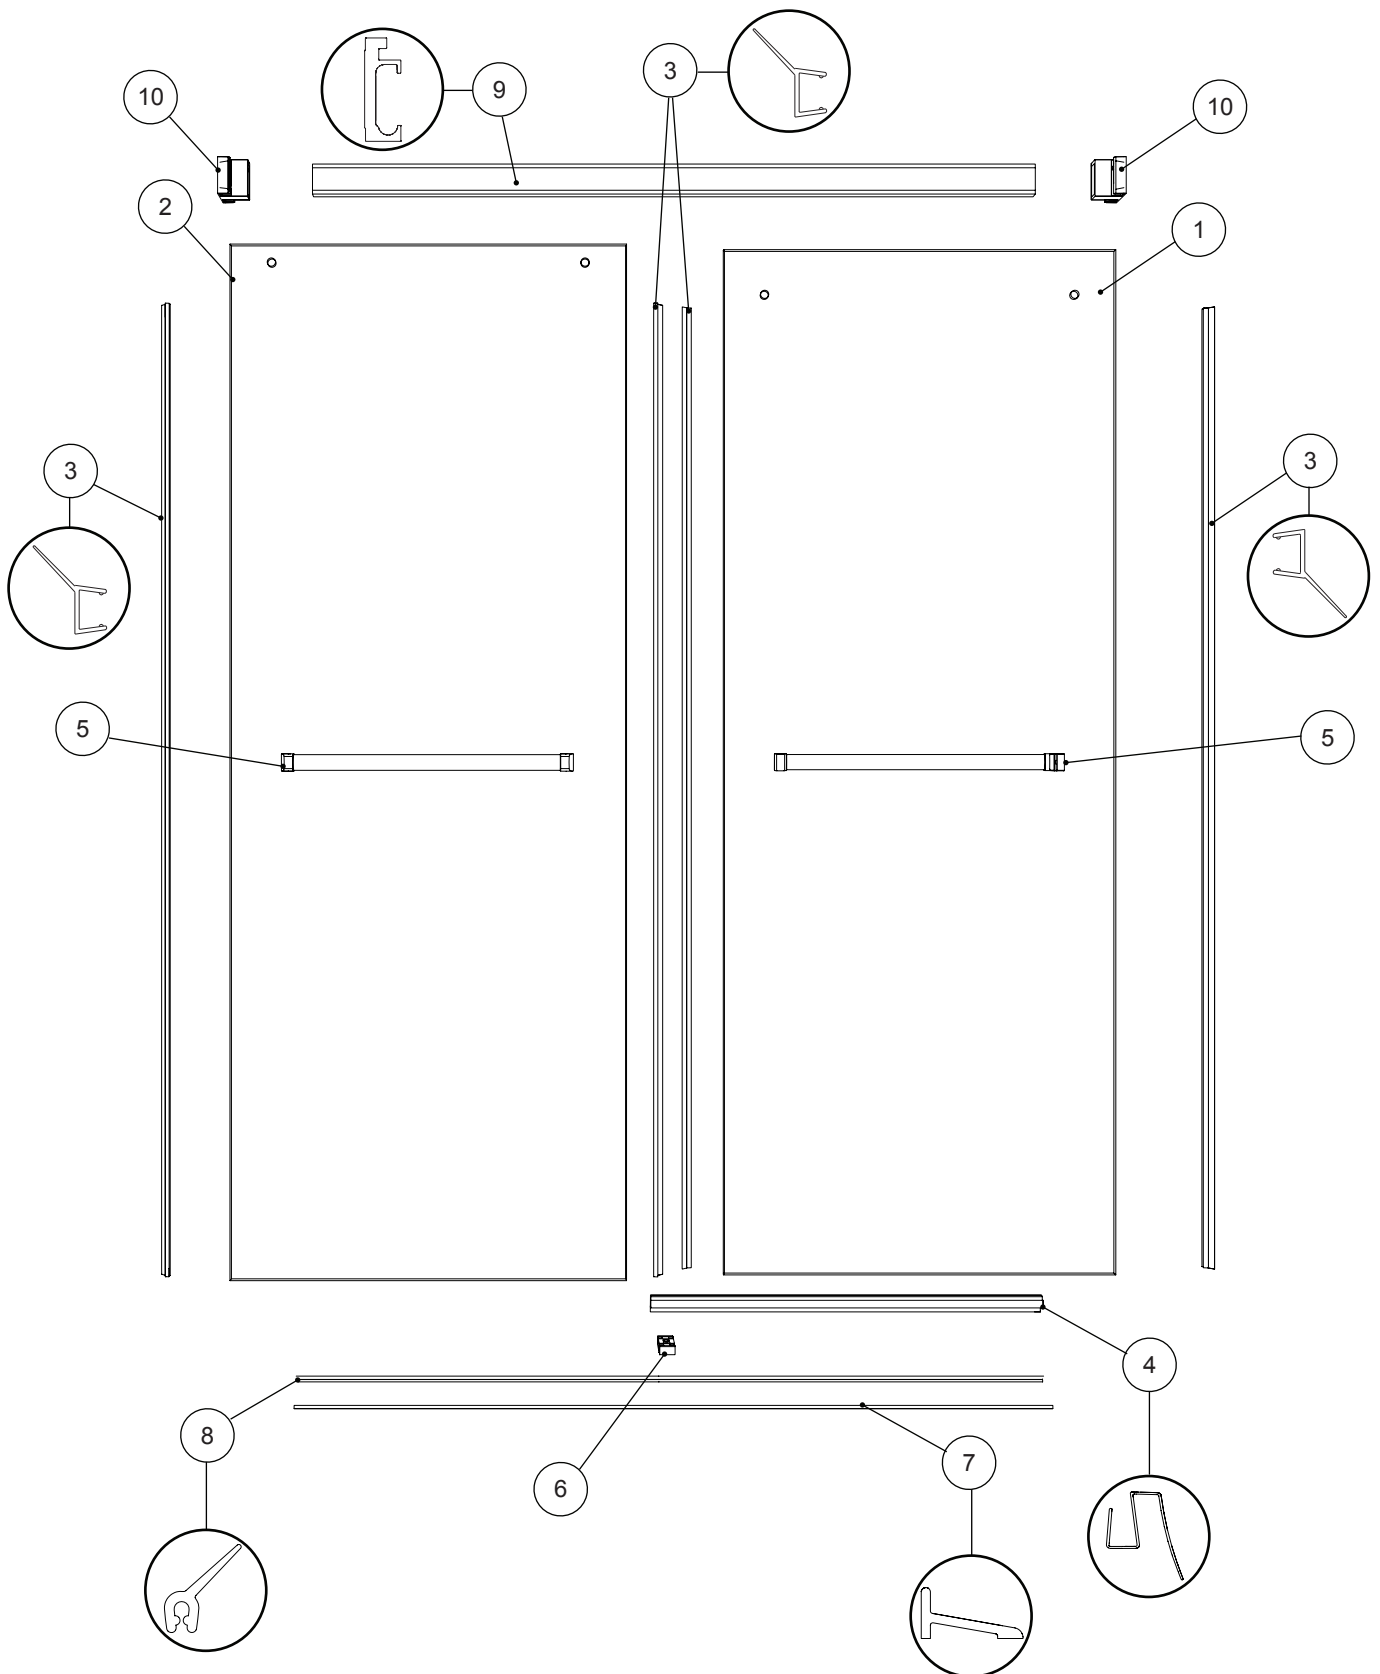

PARTS LISTING / LISTE DES PIÈCES

HARDWARE LISTING / LISTE DE QUINCAILLERIE

| ITEM | PARTS LISTING / LISTE DES PIÈCES | QTY |
|------|---|-----|
| 1 | INTERIOR DOOR PANEL / PANNEAU DE PORTE INTÉRIEUR | 1 |
| 2 | EXTERIOR DOOR PANEL / PANNEAU DE PORTE EXTÉRIEUR | 1 |
| 3 | SIDE DOOR GASKET / JOINT LATÉRAL DE LA PORTE | 4 |
| 4 | BOTTOM DOOR GASKET / JOINT INFÉRIEUR POUR LA PORTE | 1 |
| 5 | TOWEL BAR / PORTE-SERVIETTE | 2 |
| 6 | BOTTOM GUIDE / GUIDE INFÉRIEUR | 1 |
| 7 | THRESHOLD / SEUIL | 1 |
| 8 | THRESHOLD GASKET / JOINT DU SEUIL | 1 |
| 9 | RUNNING RAIL / BARRE DE ROULEMENT | 1 |
| 10 | WALL MOUNT BRACKET / SUPPORT MURAL | 2 |
| ITEM | HARDWARE LISTING / LISTE DE QUINCAILLERIE | QTY |
| 11 | WALL PLUG / CHEVILLE | 4 |
| 12 | EXTERIOR WHEEL / ROULETTE EXTÉRIEUR | 2 |
| 13 | INTERIOR WHEEL / ROULETTE INTÉRIEUR | 2 |
| 14 | EXTERIOR WHEEL CAP / CAPUCHON DE ROULETTE EXTÉRIEUR | 2 |
| 15 | INTERIOR WHEEL CAP / CAPUCHON DE ROULETTE INTÉRIEUR | 2 |
| 16 | THRESHOLD ANCHOR / L'ANCRAGE DE SEUIL | 2 |
| 17 | KEY / CLÉ | 1 |
| 18 | PAN HEAD SCREW / VIS À TÊTE CYLINDRIQUE | 4 |
| 19 | SCREW / VIS | 1 |
| 20 | BOTTOM GUIDE CAP / CAPUCHON DU GUIDE INFÉRIEUR | 1 |

PARTS LISTING / LISTE DES PIÈCES