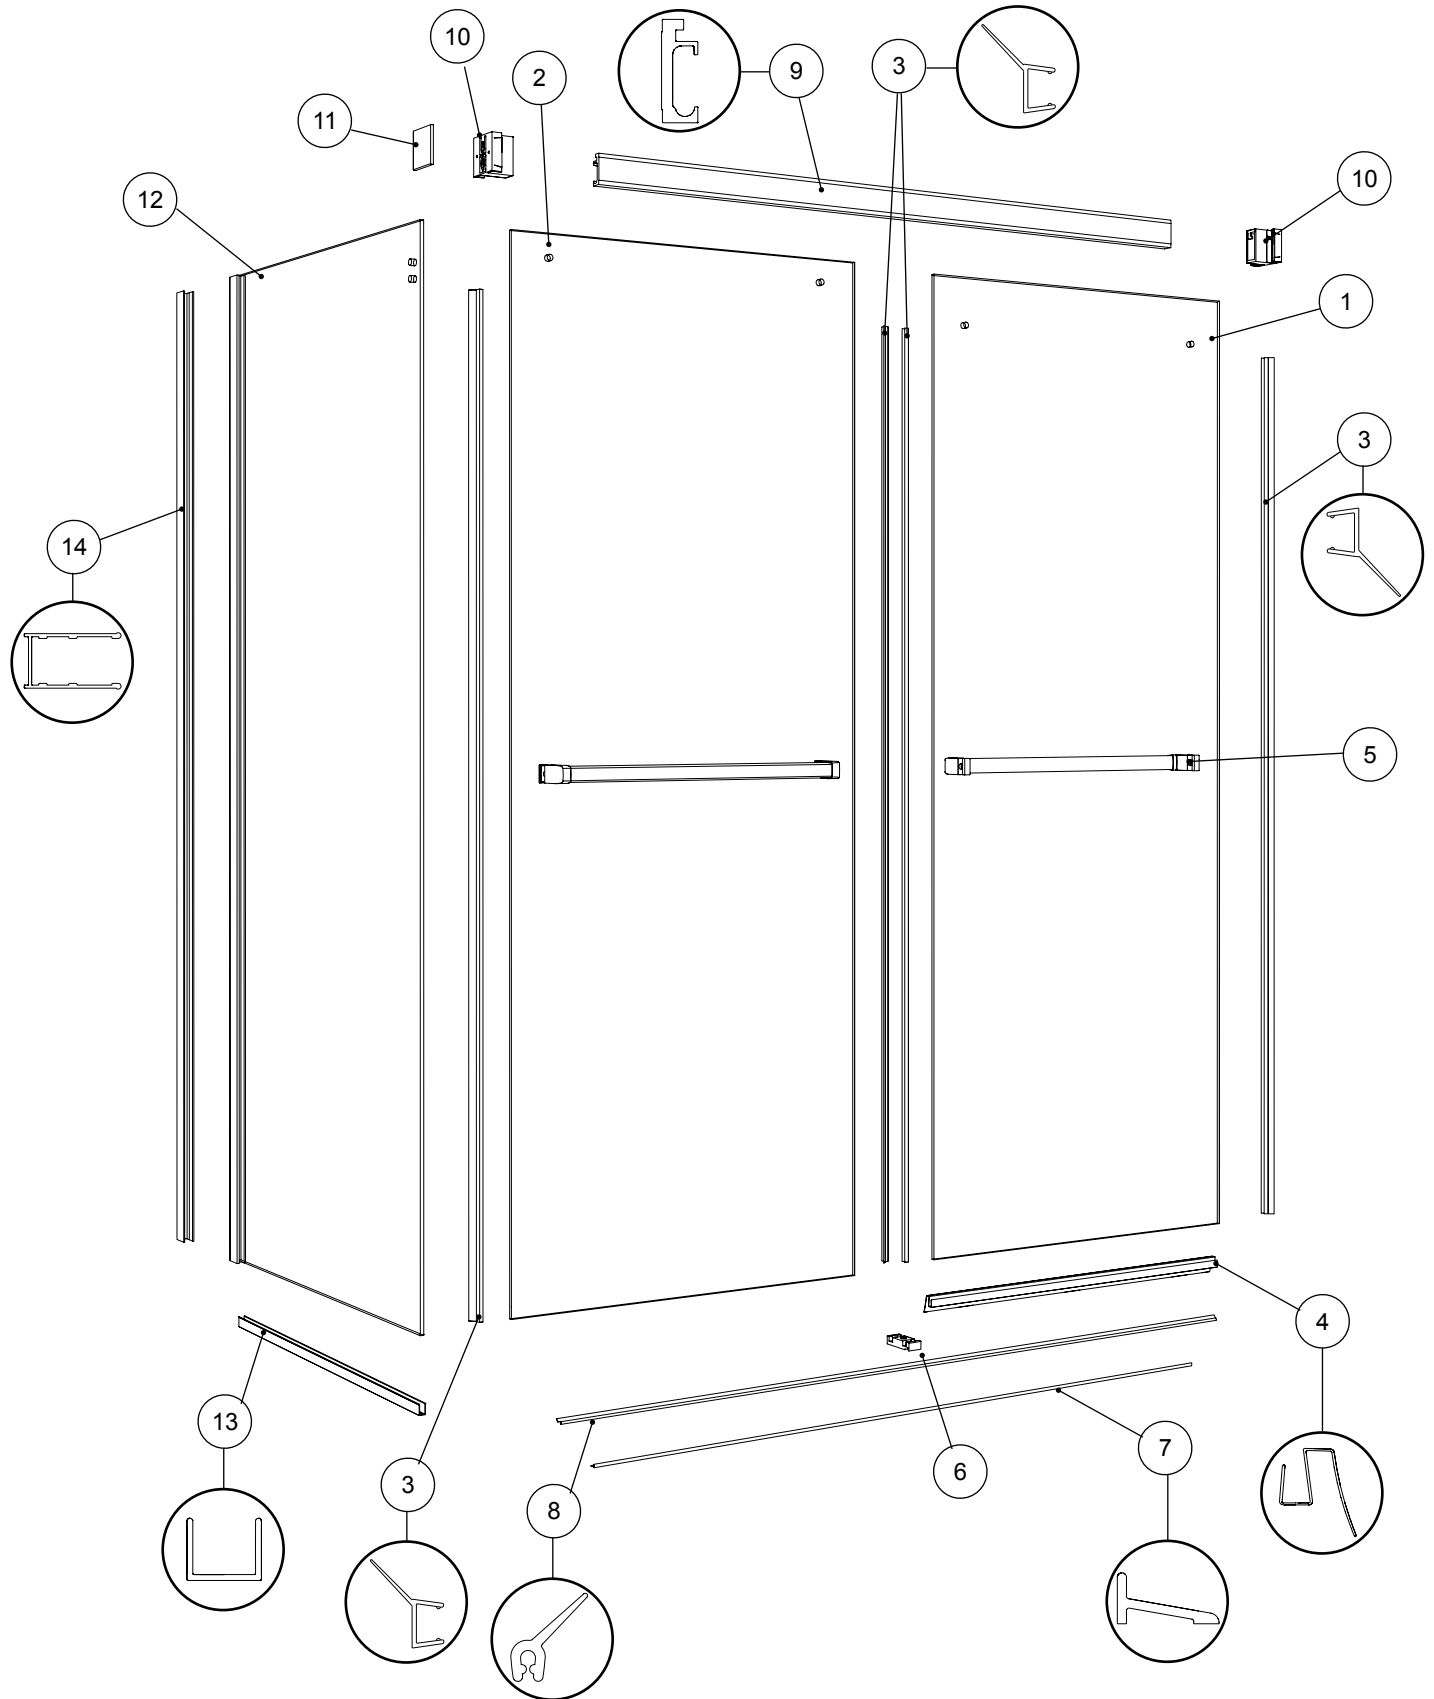

PARTS LISTING / LISTE DES PIÈCES

HARDWARE LISTING / LISTE DE QUINCAILLERIE

ITEM	PARTS LISTING / LISTE DES PIÈCES	QTY
1	INTERIOR DOOR PANEL / PANNEAU DE PORTE INTÉRIEUR	1
2	EXTERIOR DOOR PANEL / PANNEAU DE PORTE EXTÉRIEUR	1
3	SIDE DOOR GASKET / JOINT LATÉRAL DE LA PORTE	4
4	BOTTOM DOOR GASKET / JOINT INFÉRIEUR POUR LA PORTE	1
5	TOWEL BAR / PORTE-SERVIETTE	2
6	BOTTOM GUIDE / GUIDE INFÉRIEUR	1
7	THRESHOLD / SEUIL	1
8	THRESHOLD GASKET / JOINT DU SEUIL	1
9	RUNNING RAIL / BARRE DE ROULEMENT	1
10	WALL MOUNT BRACKET / SUPPORT MURAL	2
11	RETURN BRACKET / SUPPORT DU PANNEAU DE RETOUR	1
12	RETURN PANEL / PANNEAU DE RETOUR	1
13	U-CHANNEL / PROFILÉ EN «U»	1
14	WALL JAMB / JAMBAGE	1
ITEM	HARDWARE LISTING / LISTE DE QUINCAILLERIE	QTY
15	THRESHOLD ANCHOR / ANCRAGE DU SEUIL	1 / 1
16	CLEAR SETTING BLOCK / BLOC NIVEAU TRANSPARENT	7
17	SCREW CAP / CAPUCHON COUVRE-VIS	3
18	BACK SCREW CAP / L'ARRIÈRE DU CAPUCHON COUVRE-VIS	3
19	SELF DRILLING PAN HEAD SCREWS #8 - 3/8" / VIS À TÊTE PAN AUTO-PERÇANTE #8 - 3/8"	3
20	SCREW FOR RETURN PANEL / VIS POUR LE PANNEAU DE RETOUR	3
21	WALL PLUG / CHEVILLE	7
22	EXTERIOR WHEEL / ROULETTE EXTÉRIEUR	2
23	INTERIOR WHEEL / ROULETTE INTÉRIEUR	2
24	EXTERIOR WHEEL CAP / CAPUCHON DE ROULETTE EXTÉRIEUR	2
25	INTERIOR WHEEL CAP / CAPUCHON DE ROULETTE INTÉRIEUR	2
26	THRESHOLD ANCHOR / L'ANCRAGE DE SEUIL	1
27	KEY / CLÉ	1
28	PAN HEAD SCREW / VIS À TÊTE CYLINDRIQUE	7
29	SCREW / VIS	1
30	BOTTOM GUIDE CAP / CAPUCHON DU GUIDE INFÉRIEUR	1

PARTS LISTING / LISTE DES PIÈCES