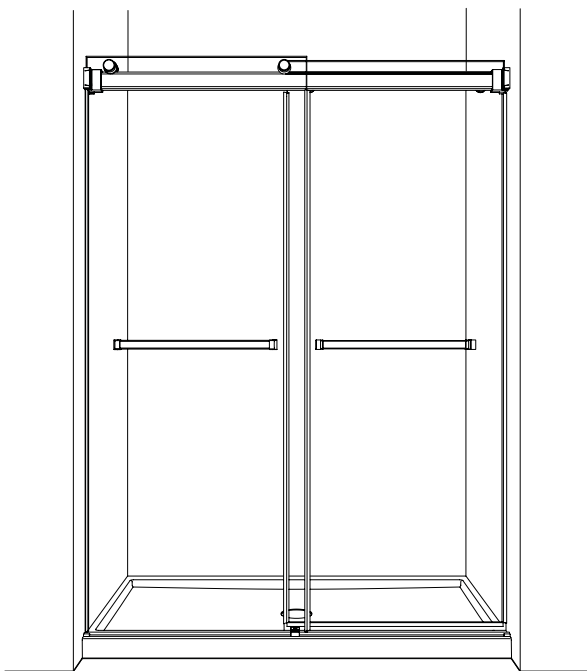

HACKSAW
SCIE À MÉTAUX

MALLET
MAILLET

SILICONE
SCCELLANT

*** Use a 1/4" drill bit for ceramic when drilling into ceramic tiles**

*** Utiliser une mèche de 1/4" destiné à la céramique lors du perçage des tuiles en céramique.**

POSSIBLE CONFIGURATIONS / CONFIGURATIONS POSSIBLES

*** SHOWER / DOUCHE**

TUB / BAIGNOIRE

*** This configuration is illustrated in this manual.**

*** Cette configuration est illustrée dans ce manuel.**

PARTS LISTING / LISTE DES PIÈCES

*** 1 LONG PIECE OR 2 PIECES
DEPENDING ON THE MODEL**

**1 LONGUE PIÈCE OU DEUX
PIÈCES DÉPENDS SELON LE MODÈLE**

HARDWARE LISTING / LISTE DE QUINCAILLERIE

ITEM	PARTS LISTING / LISTE DES PIÈCES	QTY
1	INTERIOR DOOR PANEL / PANNEAU DE PORTE INTÉRIEUR	1
2	EXTERIOR DOOR PANEL / PANNEAU DE PORTE EXTÉRIEUR	1
3	SIDE DOOR GASKET / JOINT LATÉRAL DE LA PORTE	4
4	BOTTOM DOOR GASKET / JOINT INFÉRIEUR POUR LA PORTE	1
5	TOWEL BAR / PORTE-SERVIETTE	2
6	BOTTOM GUIDE / GUIDE INFÉRIEUR	1
7	THRESHOLD / SEUIL	1
8	* THRESHOLD GASKET (1 LONG PIECE OR 2 PIECES DEPENDING ON THE MODEL) JOINT DU SEUIL (1 LONGUE PIÈCE OU DEUX PIÈCES DÉPENS SELON LE MODÈLE)	1 TO 2 1 À 2
9	RUNNING RAIL / BARRE DE ROULEMENT	1
10	WALL MOUNT BRACKET / SUPPORT MURAL	2
ITEM	HARDWARE LISTING / LISTE DE QUINCAILLERIE	QTY
11	WALL PLUG / CHEVILLE	4
12	EXTERIOR WHEEL / ROULETTE EXTÉRIEUR	2
13	INTERIOR WHEEL / ROULETTE INTÉRIEUR	2
14	EXTERIOR WHEEL CAP / CAPUCHON DE ROULETTE EXTÉRIEUR	2
15	INTERIOR WHEEL CAP / CAPUCHON DE ROULETTE INTÉRIEUR	2
16	THRESHOLD ANCHOR / L'ANCRAGE DE SEUIL	2
17	KEY / CLÉ	1
18	PAN HEAD SCREW / VIS À TÊTE CYLINDRIQUE	4
19	SCREW / VIS	1
20	BOTTOM GUIDE CAP / CAPUCHON DU GUIDE INFÉRIEUR	1