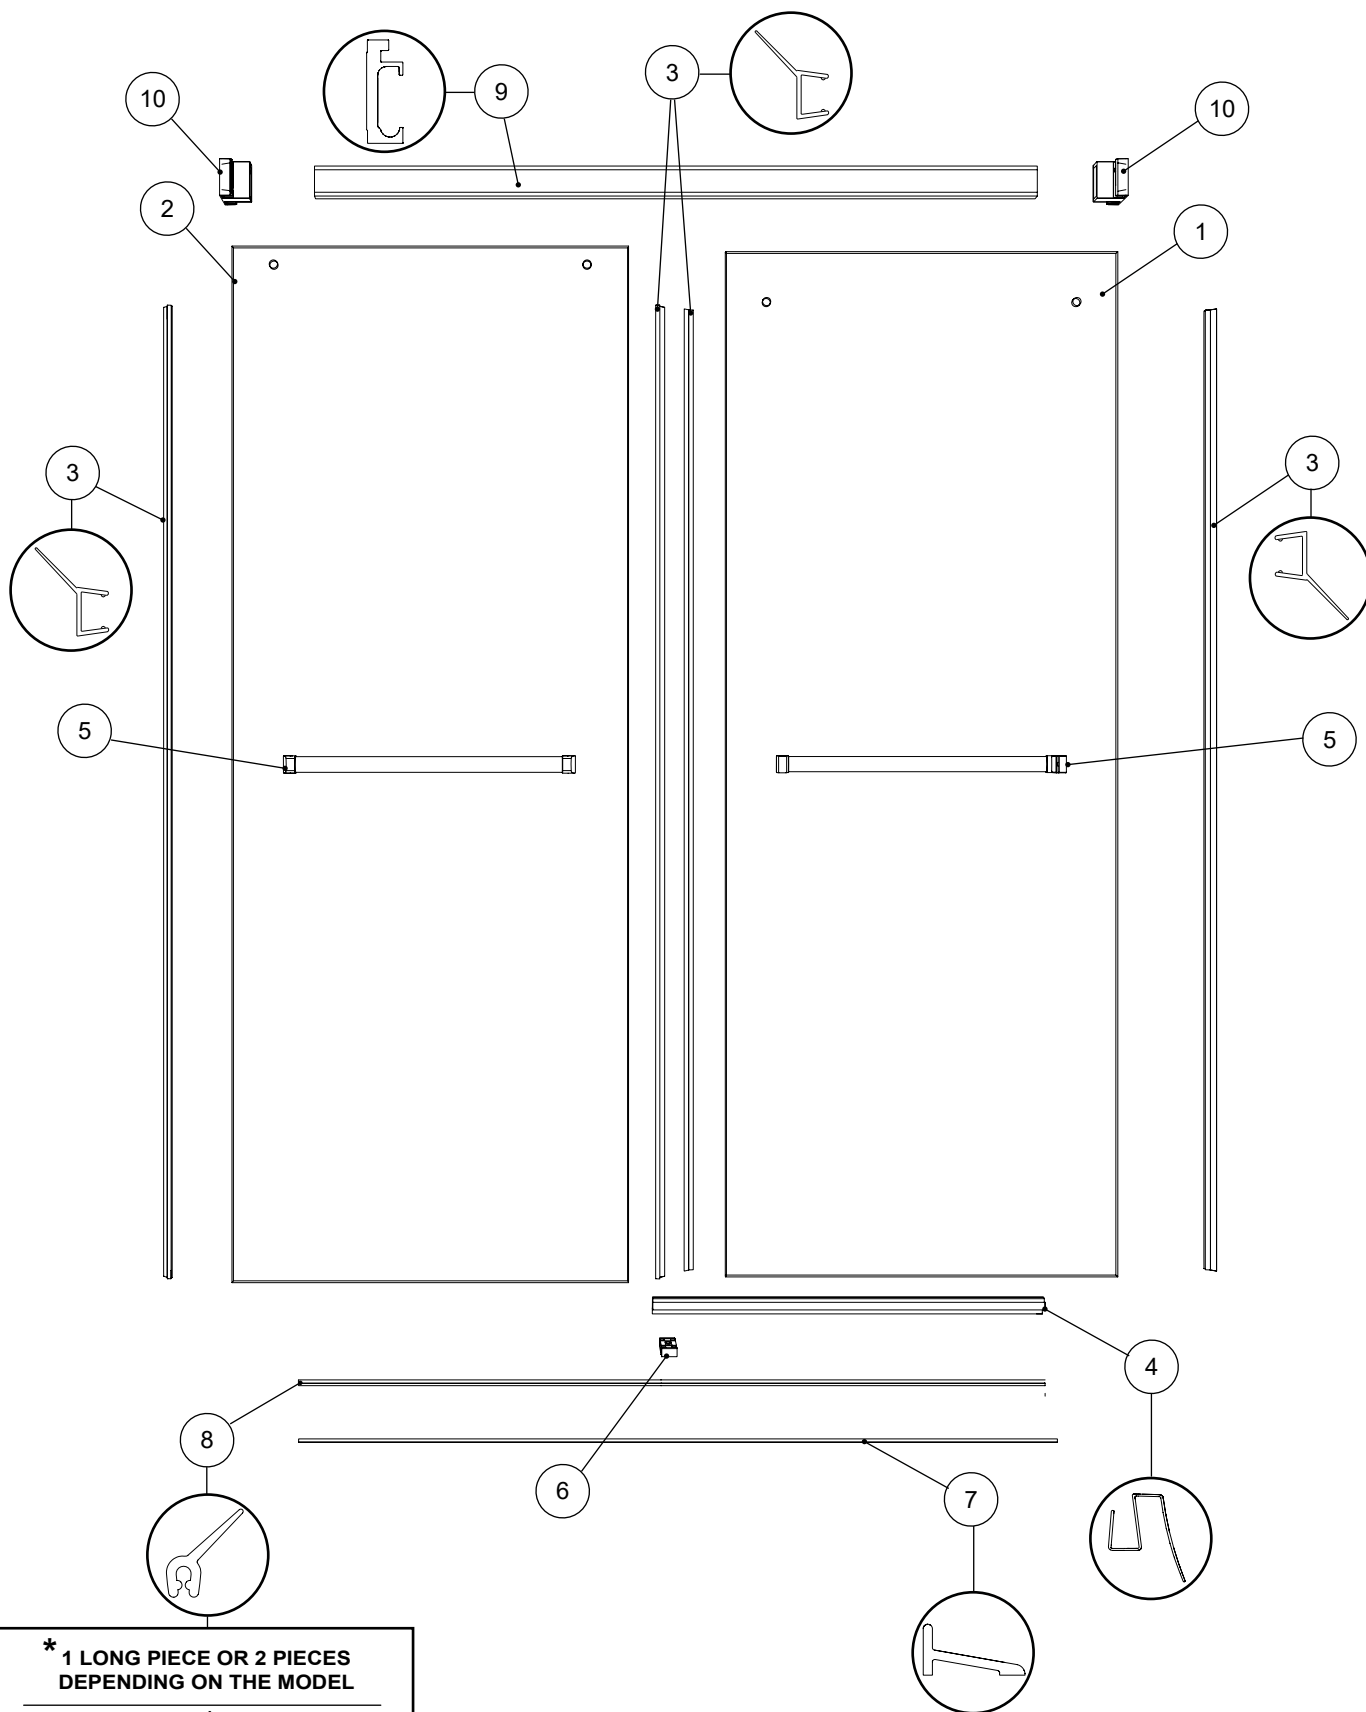

POSSIBLE CONFIGURATIONS / CONFIGURATIONS POSSIBLES

*** SHOWER / DOUCHE**

TUB / BAIGNOIRE

*** This configuration is illustrated in this manual.**

*** Cette configuration est illustrée dans ce manuel.**

PARTS LISTING / LISTE DES PIÈCES

*** 1 LONG PIECE OR 2 PIECES
DEPENDING ON THE MODEL**

**1 LONGUE PIÈCE OU DEUX
PIÈCES DÉPENDS SELON LE MODÈLE**

HARDWARE LISTING / LISTE DE QUINCAILLERIE

ITEM	PARTS LISTING / LISTE DES PIÈCES	QTY
1	INTERIOR DOOR PANEL / PANNEAU DE PORTE INTÉRIEUR	1
2	EXTERIOR DOOR PANEL / PANNEAU DE PORTE EXTÉRIEUR	1
3	SIDE DOOR GASKET / JOINT LATÉRAL DE LA PORTE	4
4	BOTTOM DOOR GASKET / JOINT INFÉRIEUR POUR LA PORTE	1
5	TOWEL BAR / PORTE-SERVIETTE	2
6	BOTTOM GUIDE / GUIDE INFÉRIEUR	1
7	THRESHOLD / SEUIL	1
8	* THRESHOLD GASKET (1 LONG PIECE OR 2 PIECES DEPENDING ON THE MODEL) JOINT DU SEUIL (1 LONGUE PIÈCE OU DEUX PIÈCES DÉPENS SELON LE MODÈLE)	1 TO 2 1 À 2
9	RUNNING RAIL / BARRE DE ROULEMENT	1
10	WALL MOUNT BRACKET / SUPPORT MURAL	2
ITEM	HARDWARE LISTING / LISTE DE QUINCAILLERIE	QTY
11	WALL PLUG / CHEVILLE	4
12	EXTERIOR WHEEL / ROULETTE EXTÉRIEUR	2
13	INTERIOR WHEEL / ROULETTE INTÉRIEUR	2
14	EXTERIOR WHEEL CAP / CAPUCHON DE ROULETTE EXTÉRIEUR	2
15	INTERIOR WHEEL CAP / CAPUCHON DE ROULETTE INTÉRIEUR	2
16	THRESHOLD ANCHOR / L'ANCRAGE DE SEUIL	2
17	KEY / CLÉ	1
18	PAN HEAD SCREW / VIS À TÊTE CYLINDRIQUE	4
19	SCREW / VIS	1
20	BOTTOM GUIDE CAP / CAPUCHON DU GUIDE INFÉRIEUR	1