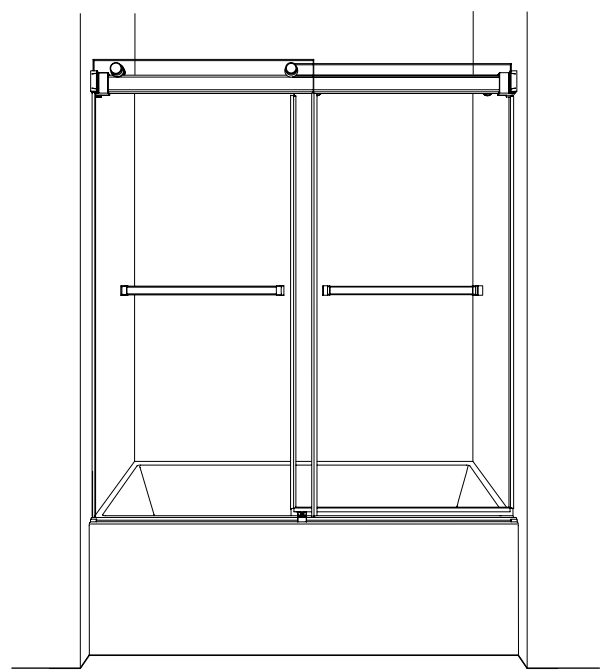

HACKSAW
SCIE À MÉTAUX

MALLET
MAILLET

SILICONE
SCCELLANT

*** Use a 1/4" drill bit for ceramic when drilling into ceramic tiles**

*** Utiliser une mèche de 1/4" destiné à la céramique lors du perçage des tuiles en céramique.**

POSSIBLE CONFIGURATIONS / CONFIGURATIONS POSSIBLES

*** SHOWER / DOUCHE**

TUB / BAIGNOIRE

*** This configuration is illustrated in this manual.**

*** Cette configuration est illustrée dans ce manuel.**

PARTS LISTING / LISTE DES PIÈCES

*** 1 LONG PIECE OR 2 PIECES
DEPENDING ON THE MODEL**

**1 LONGUE PIÈCE OU DEUX
PIÈCES DÉPENDS SELON LE MODÈLE**

HARDWARE LISTING / LISTE DE QUINCAILLERIE

ITEM	PARTS LISTING / LISTE DES PIÈCES	QTY
1	INTERIOR DOOR PANEL / PANNEAU DE PORTE INTÉRIEUR	1
2	EXTERIOR DOOR PANEL / PANNEAU DE PORTE EXTÉRIEUR	1
3	SIDE DOOR GASKET / JOINT LATÉRAL DE LA PORTE	4
4	BOTTOM DOOR GASKET / JOINT INFÉRIEUR POUR LA PORTE	1
5	TOWEL BAR / PORTE-SERVIETTE	2
6	BOTTOM GUIDE / GUIDE INFÉRIEUR	1
7	THRESHOLD / SEUIL	1
8	* THRESHOLD GASKET (1 LONG PIECE OR 2 PIECES DEPENDING ON THE MODEL) JOINT DU SEUIL (1 LONGUE PIÈCE OU DEUX PIÈCES DÉPENS SELON LE MODÈLE)	1 TO 2 1 À 2
9	RUNNING RAIL / BARRE DE ROULEMENT	1
10	WALL MOUNT BRACKET / SUPPORT MURAL	2
ITEM	HARDWARE LISTING / LISTE DE QUINCAILLERIE	QTY
11	WALL PLUG / CHEVILLE	4
12	EXTERIOR WHEEL / ROULETTE EXTÉRIEUR	2
13	INTERIOR WHEEL / ROULETTE INTÉRIEUR	2
14	EXTERIOR WHEEL CAP / CAPUCHON DE ROULETTE EXTÉRIEUR	2
15	INTERIOR WHEEL CAP / CAPUCHON DE ROULETTE INTÉRIEUR	2
16	THRESHOLD ANCHOR / L'ANCRAGE DE SEUIL	2
17	KEY / CLÉ	1
18	PAN HEAD SCREW / VIS À TÊTE CYLINDRIQUE	4
19	SCREW / VIS	1
20	BOTTOM GUIDE CAP / CAPUCHON DU GUIDE INFÉRIEUR	1