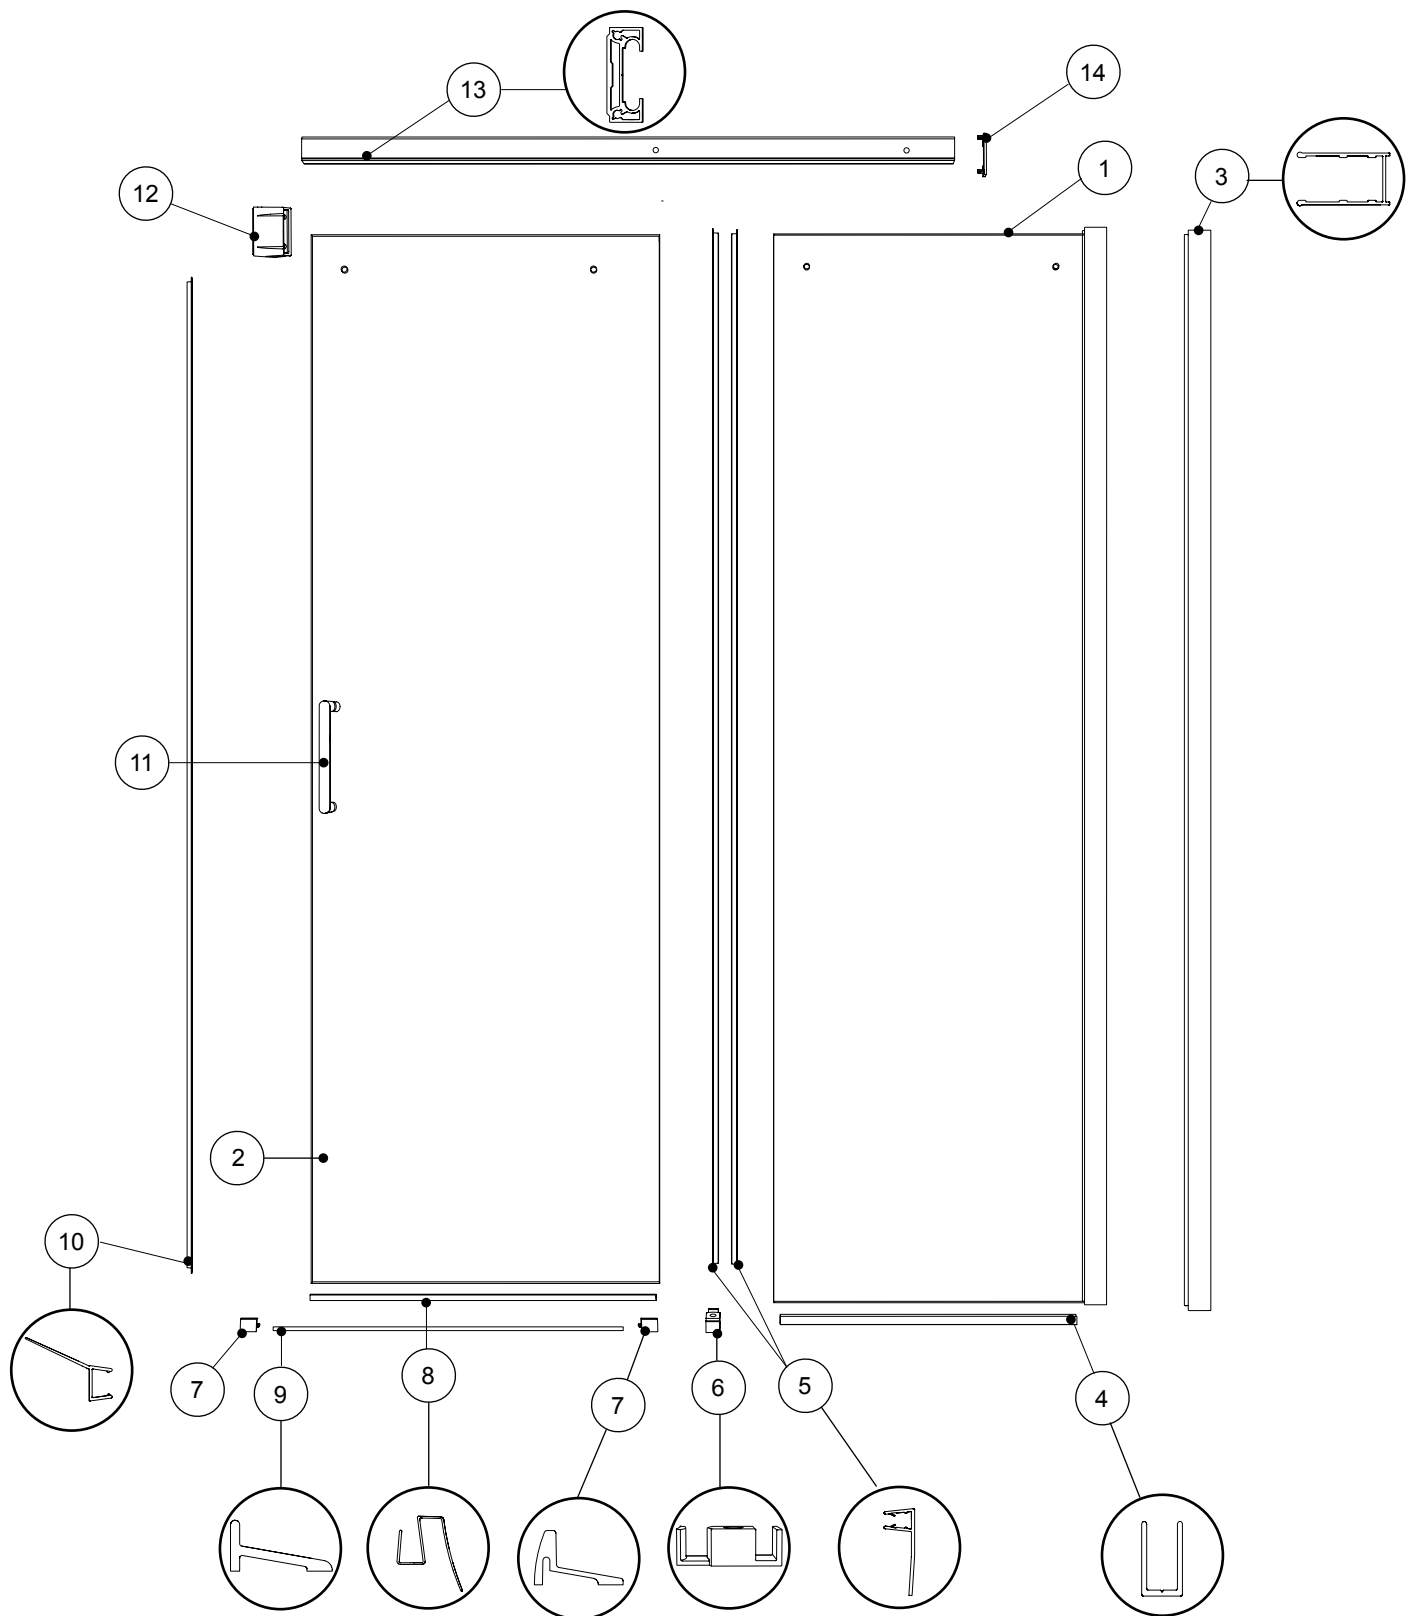

PARTS LISTING / LISTE DES PIÈCES

HARDWARE LISTING / LISTE DE QUINCAILLERIE

ITEM	PARTS LISTING / LISTE DES PIÈCES	QTY
1	FIXED PANEL / PANNEAU FIXE	1
2	DOOR PANEL / PANNEAU DE PORTE	1
3	WALL JAMB / JAMBAGE	1
4	U-CHANNEL / PROFILÉ EN "U"	1
5	SIDE GASKET / JOINT LATÉRAL DE LA PORTE	2
6	BOTTOM GUIDE / GUIDE INFÉRIEUR	1
7	THRESHOLD ANCHOR / L'ANCRAGE DU SEUIL	2
8	BOTTOM DOOR GASKET / JOINT INFÉRIEUR POUR LA PORTE	1
9	THRESHOLD / SEUIL	1
10	SIDE DOOR GASKET / JOINT LATÉRAL DE LA PORTE	1
11	DOOR HANDLE / POIGNÉE DE PORTE	1
12	WALL MOUNT BRACKET / SUPPORT MURAL	1
13	RUNNING RAIL / BARRE DE ROULEMENT	1
14	RAIL CAP / CAPUCHON DE RAIL	1
ITEM	HARDWARE LISTING / LISTE DE QUINCAILLERIE	QTY
15	WALL PLUG / CHEVILLE	6
16	CLEAR SETTING BLOCK (1/16") / BLOC À NIVEAU TRANSPARENT (1/16")	2
17	CLEAR SETTING BLOCK (1/8") / BLOC À NIVEAU TRANSPARENT (1/8")	2
18	WHEEL / ROULETTE	2
19	WHEEL CAP / CAPUCHON DE ROULETTE	2
20	FASTENER / FIXATION DE VERRE	2
21	KEY / CLÉ	1
22	PAN HEAD SCREW / VIS À TÊTE CYLINDRIQUE	4
23	SCREW / VIS	2
24	PAN SELF-DRILLING SCREW / VIS PAN AUTO-PERÇANTE	3
25	SCREW CAP / CAPUCHON COUVRE-VIS	3
26	BOTTOM GUIDE CAP / CAPUCHON DU GUIDE INFÉRIEUR	1
27	BACK SCREW CAP / L'ARRIÈRE DU CAPUCHON COUVRE-VIS	3

PARTS LISTING / LISTE DES PIÈCES

15

16

17

18

19

20

21

22

23

24

25

26

27