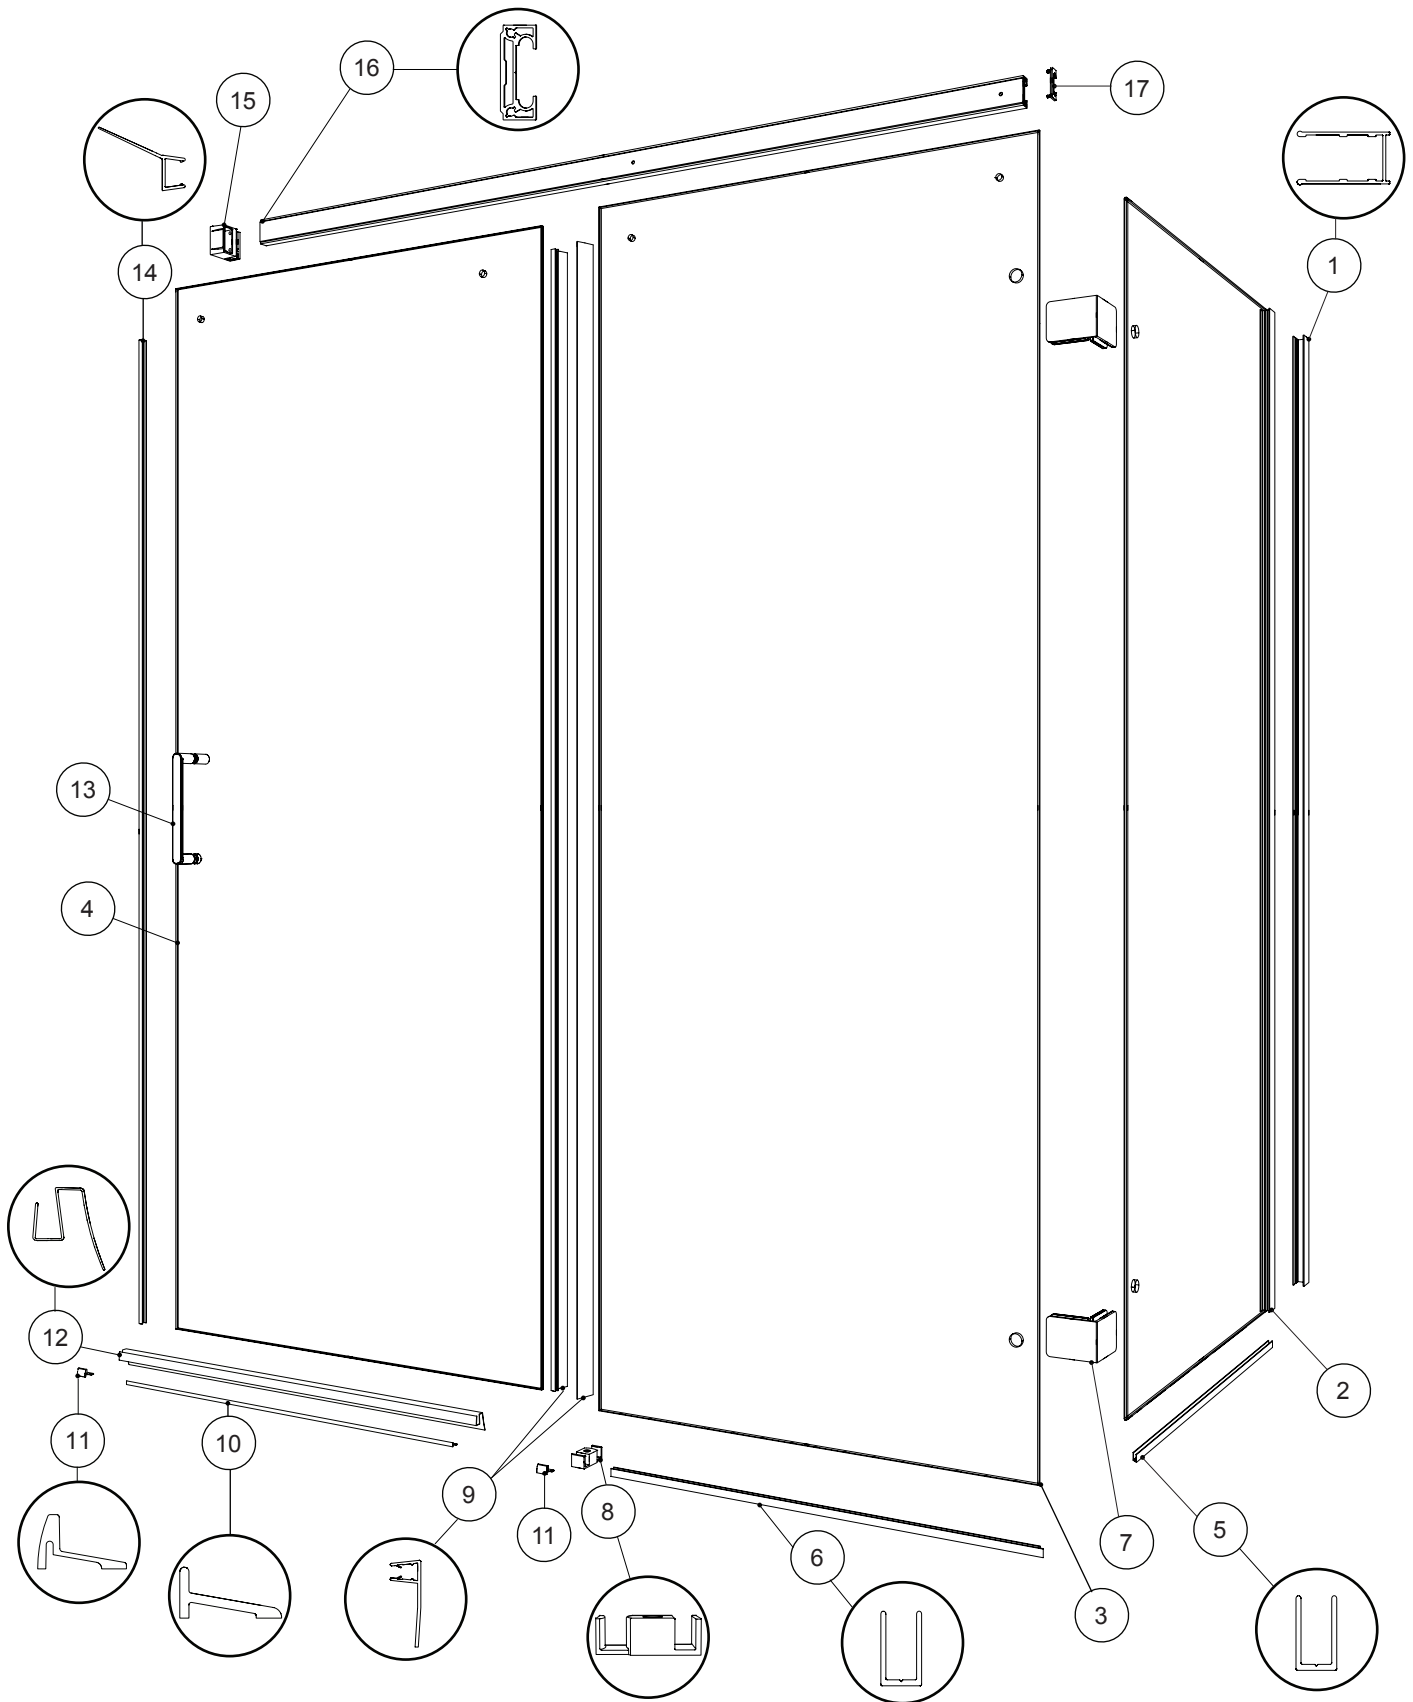

PARTS LISTING / LISTE DES PIÈCES

## HARDWARE LISTING / LISTE DE QUINCAILLERIE

ITEM	PARTS LISTING / LISTE DES PIÈCES	QTY
1	WALL JAMB / JAMBAGE	1
2	RETURN PANNEL / PANNEAU DE RETOUR	1
3	FIXED PANEL / PANNEAU FIXE	1
4	DOOR PANEL / PANNEAU DE PORTE	1
5	U-CHANNEL FOR RETURN PANEL / PROFILÉ EN «U» POUR PANNEAU DE RETOUR	1
6	U-CHANNEL FOR FIXED PANEL / PROFILÉ EN «U» POUR PANNEAU FIXE	1
7	CORNER CLIP / ÉQUERRE DE COIN	2
8	BOTTOM GUIDE / GUIDE INFÉRIEUR	1
9	SIDE GASKET / JOINT LATÉRAL DE LA PORTE	2
10	THRESHOLD / SEUIL	1
11	THRESHOLD ANCHOR / L'ANCRAGE DU SEUIL	2
12	BOTTOM DOOR GASKET / JOINT INFÉRIEUR POUR LA PORTE	1
13	DOOR HANDLE / POIGNÉE DE PORTE	1
14	SIDE DOOR GASKET / JOINT LATÉRAL DE LA PORTE	1
15	WALL MOUNT BRACKET / SUPPORT MURAL	1
16	RUNNING RAIL / BARRE DE ROULEMENT	1
17	RAIL CAP / CAPUCHON DE RAIL	1
ITEM	HARDWARE LISTING / LISTE DE QUINCAILLERIE	QTY
18	WALL PLUG / CHEVILLE	6
19	CLEAR SETTING BLOCK (1/16") / BLOC À NIVEAU TRANSPARENT (1/16")	4
20	CLEAR SETTING BLOCK (1/8") / BLOC À NIVEAU TRANSPARENT (1/8")	4
21	WHEEL / ROULETTE	2
22	WHEEL CAP / CAPUCHON DE ROULETTE	2
23	FASTENER / FIXATION DE VERRE	2
24	KEY / CLÉ	1
25	PAN HEAD SCREW / VIS À TÊTE CYLINDRIQUE	4
26	SCREW / VIS	2
27	PAN SELF-DRILLING SCREW / VIS PAN AUTO-PERÇANTE	3
28	SCREW CAP / CAPUCHON COUVRE-VIS	3
29	BOTTOM GUIDE CAP / CAPUCHON DU GUIDE INFÉRIEUR	1
30	BACK SCREW CAP / L'ARRIÈRE DU CAPUCHON COUVRE-VIS	3
31	HEX KEY 3MM / CLÉ HEXAGONALE 3MM	1

## PARTS LISTING / LISTE DES PIÈCES