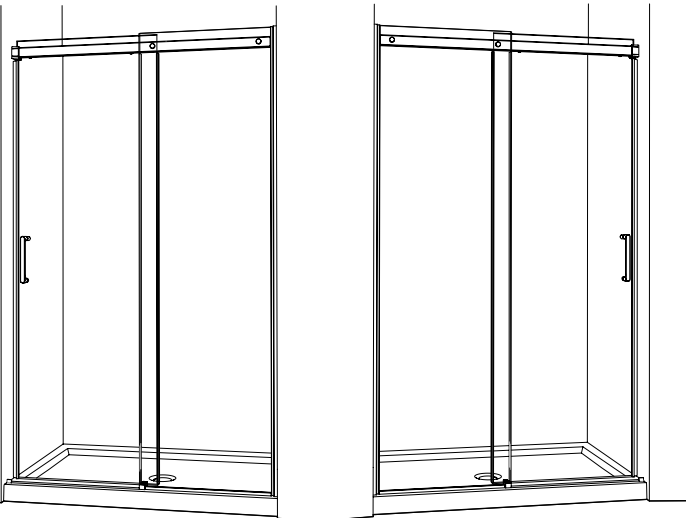

HACKSAW
SCIE À MÉTAUX

MALLET
MAILLET

SILICONE
SCÉLLANT

* Use a 1/4" drill bit for ceramic when drilling into ceramic tiles

* Utiliser une mèche de 1/4" destiné à céramique lors du perçage des tuiles en céramique.

POSSIBLE CONFIGURATIONS / CONFIGURATIONS POSSIBLES

SHOWER / DOUCHE

*

TUB / BAIGNOIRE

* THIS CONFIGURATION IS ILLUSTRATED IN THIS MANUAL. FOLLOW THE SAME STEPS FOR THE TUB BASE.

* CETTE CONFIGURATION EST ILLUSTRÉE DANS CE MANUEL. SUIVRE LES MÊMES ÉTAPES POUR LA BASE DE BAIGNOIRE.

PARTS LISTING / LISTE DES PIÈCES

HARDWARE LISTING / LISTE DE QUINCAILLERIE

ITEM	PARTS LISTING / LISTE DES PIÈCES	QTY
1	FIXED PANEL / PANNEAU FIXE	1
2	DOOR PANEL / PANNEAU DE PORTE	1
3	WALL JAMB / JAMBAGE	1
4	U-CHANNEL / PROFILÉ EN "U"	1
5	SIDE GASKET / JOINT LATÉRAL	1
6	BOTTOM GUIDE / GUIDE INFÉRIEUR	1
7	THRESHOLD ANCHOR / L'ANCRAGE DU SEUIL	2
8	BOTTOM DOOR GASKET / JOINT INFÉRIEUR POUR LA PORTE	1
9	THRESHOLD / SEUIL	1
10	SIDE DOOR GASKET AGAINST THE WALL / JOINT LATÉRAL DE LA PORTE CÔTÉ CONTRE LE MUR	1
11	DOOR HANDLE / POIGNÉE DE PORTE	1
12	WALL MOUNT BRACKET / SUPPORT MURAL	1
13	RUNNING RAIL / BARRE DE ROULEMENT	1
14	RAIL CAP / CAPUCHON DE RAIL	1
15	SIDE DOOR GASKET / JOINT LATÉRAL DE LA PORTE	1
ITEM	HARDWARE LISTING / LISTE DE QUINCAILLERIE	QTY
16	WALL PLUG / CHEVILLE	6
17	CLEAR SETTING BLOCK (1/16") / BLOC À NIVEAU TRANSPARENT (1/16")	2
18	CLEAR SETTING BLOCK (1/8") / BLOC À NIVEAU TRANSPARENT (1/8")	2
19	WHEEL / ROULETTE	2
20	WHEEL CAP / CAPUCHON DE ROULETTE	2
21	FASTENER / FIXATION DE VERRE	2
22	KEY / CLÉ	1
23	PAN HEAD SCREW / VIS À TÊTE CYLINDRIQUE	4
24	SCREW / VIS	2
25	PAN SELF-DRILLING SCREW / VIS PAN AUTO-PERÇANTE	3
26	SCREW CAP / CAPUCHON COUVRE-VIS	3
27	BOTTOM GUIDE CAP / CAPUCHON DU GUIDE INFÉRIEUR	1
28	BACK SCREW CAP / L'ARRIÈRE DU CAPUCHON COUVRE-VIS	3