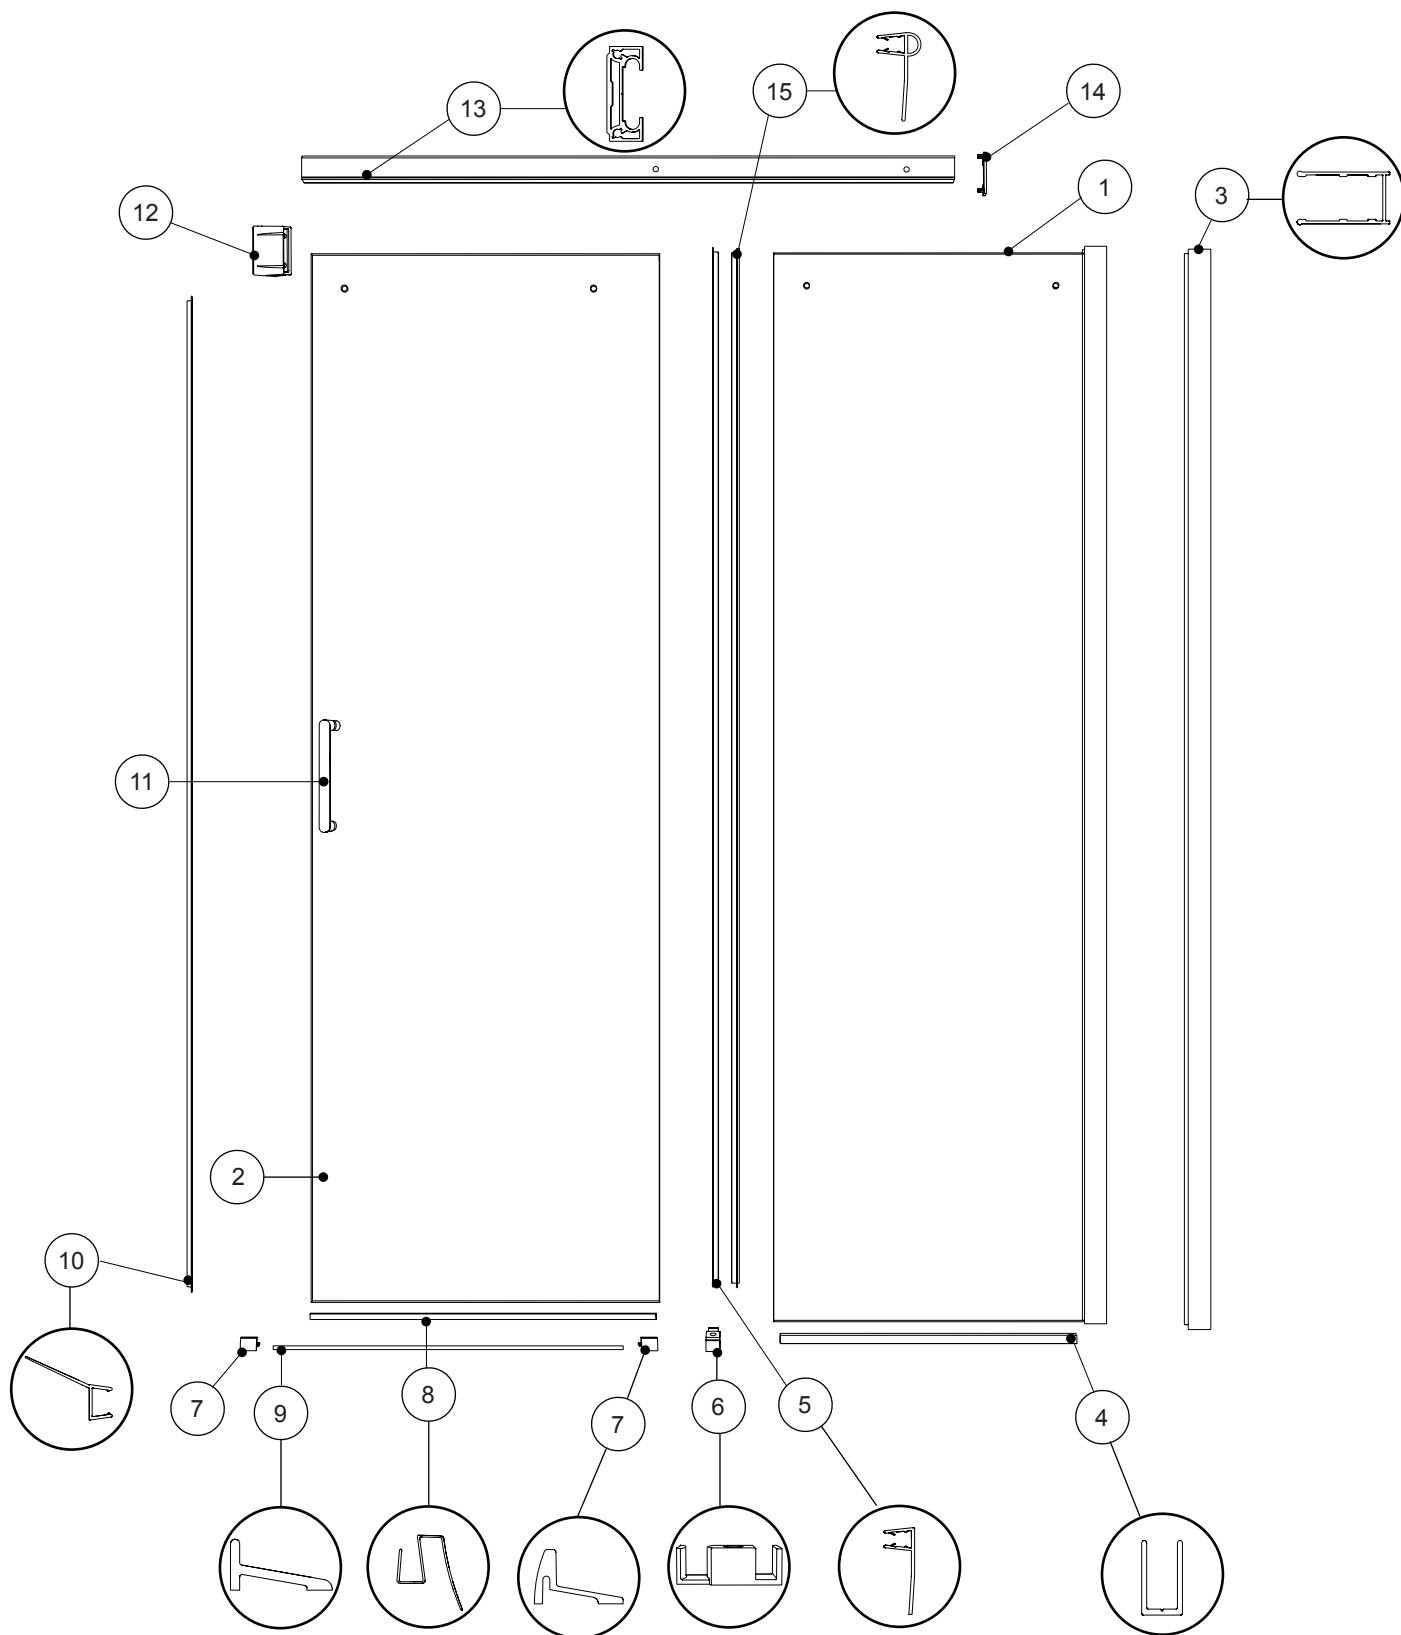

POSSIBLE CONFIGURATIONS / CONFIGURATIONS POSSIBLES

SHOWER / DOUCHE

*

TUB / BAIGNOIRE

* THIS CONFIGURATION IS ILLUSTRATED IN THIS MANUAL. FOLLOW THE SAME STEPS FOR THE TUB BASE.

* CETTE CONFIGURATION EST ILLUSTRÉE DANS CE MANUEL. SUIVRE LES MÊMES ÉTAPES POUR LA BASE DE BAIGNOIRE.

PARTS LISTING / LISTE DES PIÈCES

HARDWARE LISTING / LISTE DE QUINCAILLERIE

ITEM	PARTS LISTING / LISTE DES PIÈCES	QTY
1	FIXED PANEL / PANNEAU FIXE	1
2	DOOR PANEL / PANNEAU DE PORTE	1
3	WALL JAMB / JAMBAGE	1
4	U-CHANNEL / PROFILÉ EN "U"	1
5	SIDE GASKET / JOINT LATÉRAL	1
6	BOTTOM GUIDE / GUIDE INFÉRIEUR	1
7	THRESHOLD ANCHOR / L'ANCRAGE DU SEUIL	2
8	BOTTOM DOOR GASKET / JOINT INFÉRIEUR POUR LA PORTE	1
9	THRESHOLD / SEUIL	1
10	SIDE DOOR GASKET AGAINST THE WALL / JOINT LATÉRAL DE LA PORTE CÔTÉ CONTRE LE MUR	1
11	DOOR HANDLE / POIGNÉE DE PORTE	1
12	WALL MOUNT BRACKET / SUPPORT MURAL	1
13	RUNNING RAIL / BARRE DE ROULEMENT	1
14	RAIL CAP / CAPUCHON DE RAIL	1
15	SIDE DOOR GASKET / JOINT LATÉRAL DE LA PORTE	1
ITEM	HARDWARE LISTING / LISTE DE QUINCAILLERIE	QTY
16	WALL PLUG / CHEVILLE	6
17	CLEAR SETTING BLOCK (1/16") / BLOC À NIVEAU TRANSPARENT (1/16")	2
18	CLEAR SETTING BLOCK (1/8") / BLOC À NIVEAU TRANSPARENT (1/8")	2
19	WHEEL / ROULETTE	2
20	WHEEL CAP / CAPUCHON DE ROULETTE	2
21	FASTENER / FIXATION DE VERRE	2
22	KEY / CLÉ	1
23	PAN HEAD SCREW / VIS À TÊTE CYLINDRIQUE	4
24	SCREW / VIS	2
25	PAN SELF-DRILLING SCREW / VIS PAN AUTO-PERÇANTE	3
26	SCREW CAP / CAPUCHON COUVRE-VIS	3
27	BOTTOM GUIDE CAP / CAPUCHON DU GUIDE INFÉRIEUR	1
28	BACK SCREW CAP / L'ARRIÈRE DU CAPUCHON COUVRE-VIS	3

PARTS LISTING / LISTE DES PIÈCES

16

17

18

19

20

21

22

23

24

25

26

27

28