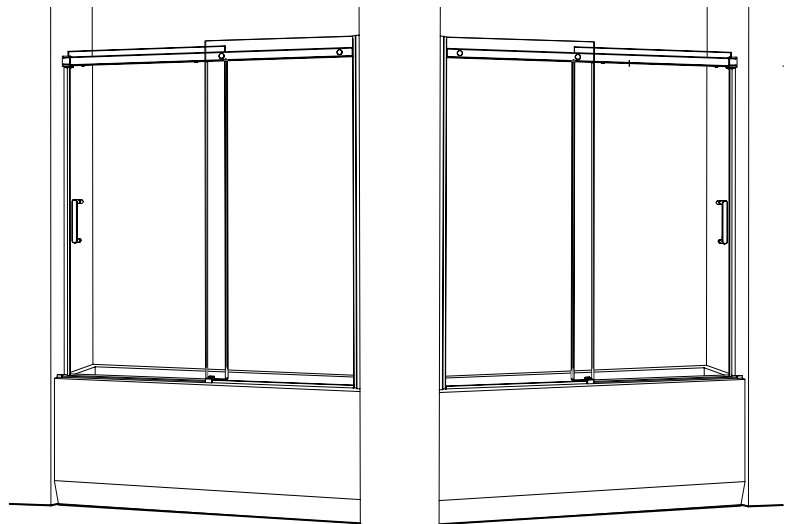

HACKSAW
SCIE À MÉTAUX

MALLET
MAILLET

SILICONE
SCÉLLANT

* Use a 1/4" drill bit for ceramic when drilling into ceramic tiles

* Utiliser une mèche de 1/4" destiné à céramique lors du perçage des tuiles en céramique.

POSSIBLE CONFIGURATIONS / CONFIGURATIONS POSSIBLES

SHOWER / DOUCHE

*

TUB / BAIGNOIRE

* THIS CONFIGURATION IS ILLUSTRATED IN THIS MANUAL. FOLLOW THE SAME STEPS FOR THE TUB BASE.

* CETTE CONFIGURATION EST ILLUSTRÉE DANS CE MANUEL. SUIVRE LES MÊMES ÉTAPES POUR LA BASE DE BAIGNOIRE.