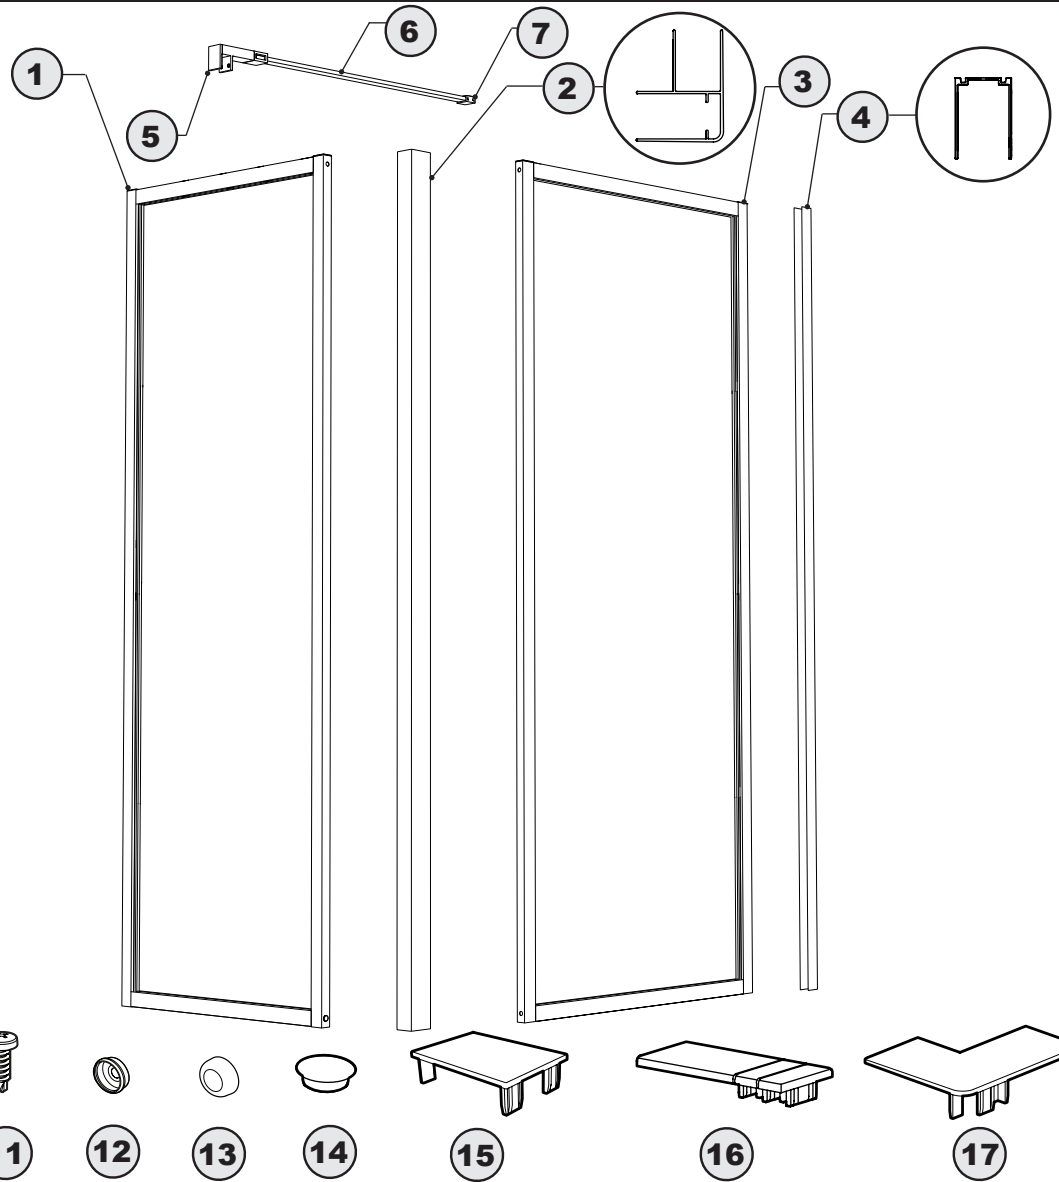

2023-09-26

Shower enclosure / Porte de douche

PARTS AND HARDWARE LISTING
LISTE DES PIÈCES ET QUINCAILLERIE

ITEM	PARTS AND HARDWARE / PIÈCES ET QUINCAILLERIE	QTY
1	FIXED PANEL / PANNEAU FIXE	2
2	CORNER JAMB / JAMBAGE DU COIN	1
3	RETURN PANEL / PANNEAU DE RETOUR	1
4	WALL JAMB / JAMBAGE	1
5	GLASS MOUNT BRACKET / SUPPORT DE VERRE	2
6	SUPPORT BAR / BARRE DE SUPPORT	1
7	WALL MOUNT BRACKET / SUPPORT MURAL	1
8	WALL PLUG / CHEVILLE	4
9	PAN HEAD SCREW / VIS À TÊTE CYLINDRIQUE	3
10	FLAT HEAD SCREW / VIS À TÊTE PLATE	1
11	PAN SELF-DRILLING SCREW / VIS PAN AUTO-PERÇANTE	3
12	BACK SCREW CAP / CAPUCHON COUVRE-VIS ARRIERE	9
13	SCREW CAP / CAPUCHON COUVRE-VIS	9
14	SCREW CAP / CAPUCHON COUVRE-VIS	2
15	FRAME CAP / CAPUCHON DU CADRE	2
16	WALL JAMB CAP / CAPUCHON DU JAMBAGE	1
17	CORNER JAMB CAP / CAPUCHON DU JAMBAGE DU COIN	1