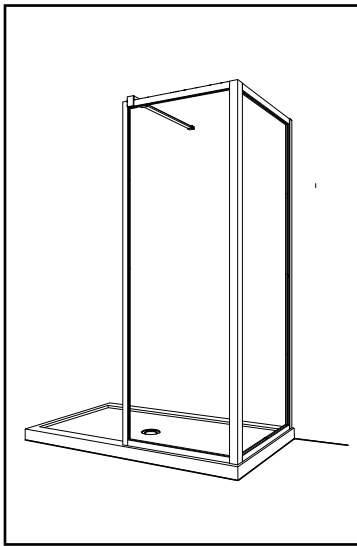

2023-09-26

Shower enclosure / Porte de douche

PARTS AND HARDWARE LISTING
LISTE DES PIÈCES ET QUINCAILLERIE

ITEM	PARTS AND HARDWARE / PIÈCES ET QUINCAILLERIE	QTY
1	FIXED PANEL / PANNEAU FIXE	2
2	CORNER JAMB / JAMBAGE DU COIN	1
3	RETURN PANEL / PANNEAU DE RETOUR	1
4	WALL JAMB / JAMBAGE	1
5	GLASS MOUNT BRACKET / SUPPORT DE VERRE	2
6	SUPPORT BAR / BARRE DE SUPPORT	1
7	WALL MOUNT BRACKET / SUPPORT MURAL	1
8	WALL PLUG / CHEVILLE	4
9	PAN HEAD SCREW / VIS À TÊTE CYLINDRIQUE	3
10	FLAT HEAD SCREW / VIS À TÊTE PLATE	1
11	PAN SELF-DRILLING SCREW / VIS PAN AUTO-PERÇANTE	3
12	BACK SCREW CAP / CAPUCHON COUVRE-VIS ARRIERE	9
13	SCREW CAP / CAPUCHON COUVRE-VIS	9
14	SCREW CAP / CAPUCHON COUVRE-VIS	2
15	FRAME CAP / CAPUCHON DU CADRE	2
16	WALL JAMB CAP / CAPUCHON DU JAMBAGE	1
17	CORNER JAMB CAP / CAPUCHON DU JAMBAGE DU COIN	1