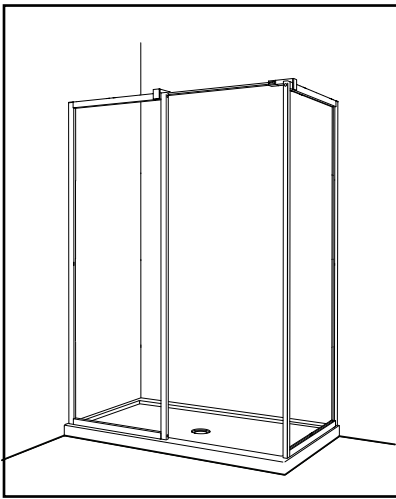

2023-09-26

Shower enclosure / Porte de douche

**PARTS AND HARDWARE LISTING**  
**LISTE DES PIÈCES ET QUINCAILLERIE**

ITEM	FLEURCO CODE	PARTS AND HARDWARE / PIÈCES ET QUINCAILLERIE	QTY
1	ELE-WJAMB-33-79	WALL JAMB / JAMBAGE	2
2		FIXED PANEL / PANNEAU FIXE	1
3		RETURN PANEL / PANNEAU DE RETOUR	1
4	LAVBRACKET-33	WALL MOUNT BRACKET / SUPPORT MURAL	1
5	LAV-BRACKET-S-33	GLASS MOUNT BRACKET / SUPPORT DE VERRE	2
6	LAVBAR-33-70	SUPPORT BAR / BARRE DE SUPPORT	1
7		WALL PLUG / CHEVILLE	7
8		PAN HEAD SCREW / VIS À TÊTE CYLINDRIQUE	6
9		FLAT HEAD SCREW / VIS À TÊTE PLATE	1
10		PAN SELF-DRILLING SCREW / VIS PAN AUTO-PERÇANTE	6
11		BACK SCREW CAP / CAPUCHON COUVRE-VIS ARRIERE	6
12		SCREW CAP / CAPUCHON COUVRE-VIS	6
13		SCREW CAP / CAPUCHON COUVRE-VIS	4
14	LA-RP-CAP-33-79	FRAME CAP / CAPUCHON DU CADRE	4
15	LA-WJCAP-33	WALL JAMB CAP / CAPUCHON DU JAMBAGE	2