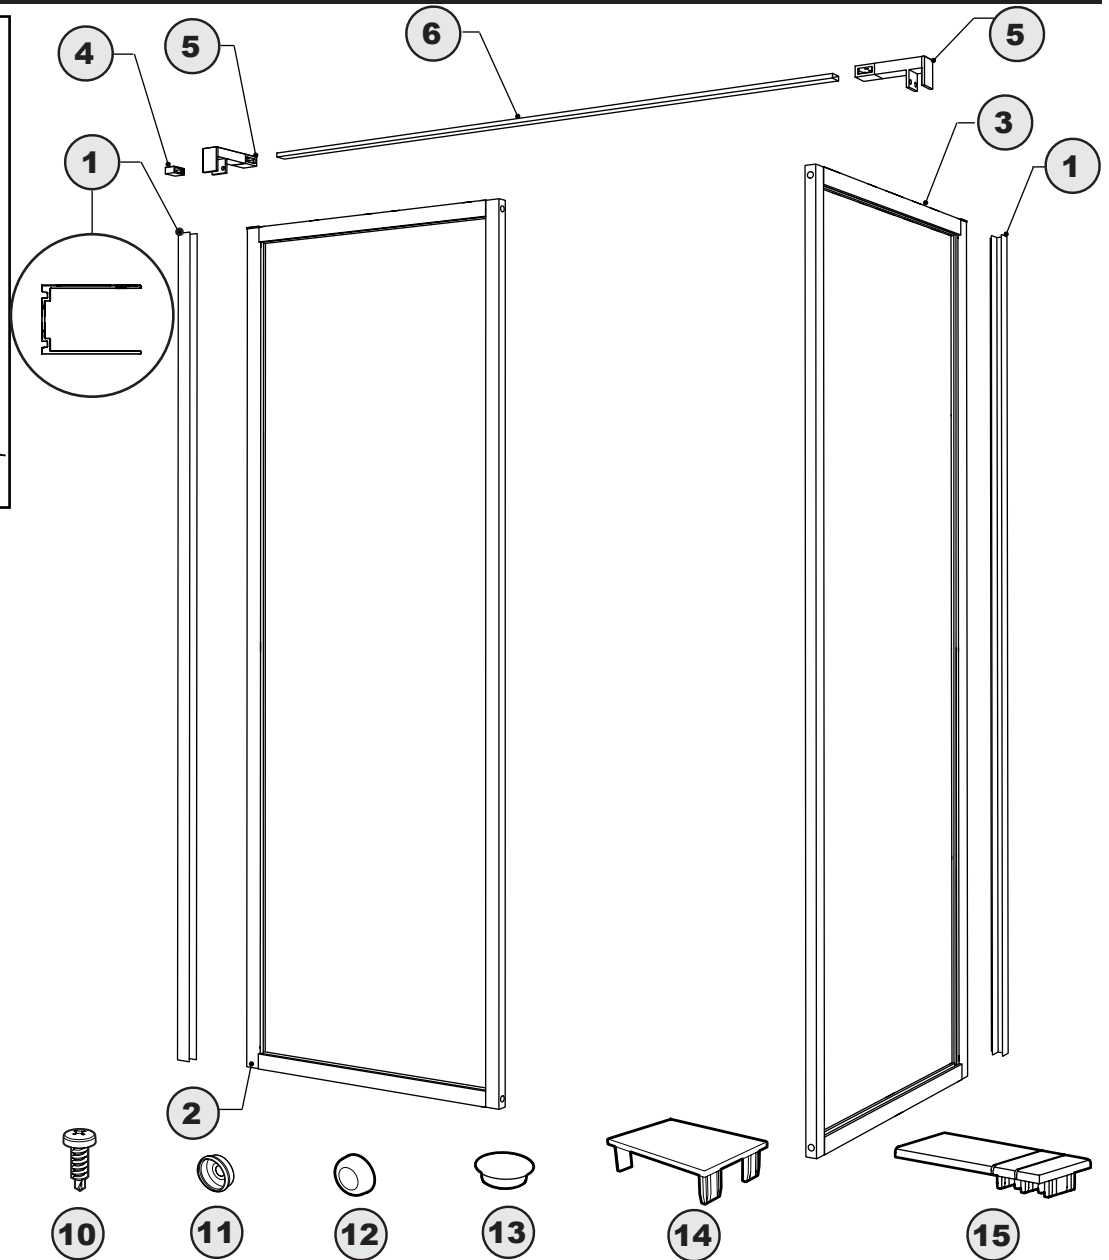

2023-09-26

Shower enclosure / Porte de douche

**PARTS AND HARDWARE LISTING**  
**LISTE DES PIÈCES ET QUINCAILLERIE**

ITEM	FLEURCO CODE	PARTS AND HARDWARE / PIÈCES ET QUINCAILLERIE	QTY
1	ELE-WJAMB-33-79	WALL JAMB / JAMBAGE	2
2		FIXED PANEL / PANNEAU FIXE	1
3		RETURN PANEL / PANNEAU DE RETOUR	1
4	LAVBRACKET-33	WALL MOUNT BRACKET / SUPPORT MURAL	1
5	LAV-BRACKET-S-33	GLASS MOUNT BRACKET / SUPPORT DE VERRE	2
6	LAVBAR-33-70	SUPPORT BAR / BARRE DE SUPPORT	1
7		WALL PLUG / CHEVILLE	7
8		PAN HEAD SCREW / VIS À TÊTE CYLINDRIQUE	6
9		FLAT HEAD SCREW / VIS À TÊTE PLATE	1
10		PAN SELF-DRILLING SCREW / VIS PAN AUTO-PERÇANTE	6
11		BACK SCREW CAP / CAPUCHON COUVRE-VIS ARRIERE	6
12		SCREW CAP / CAPUCHON COUVRE-VIS	6
13		SCREW CAP / CAPUCHON COUVRE-VIS	4
14	LA-RP-CAP-33-79	FRAME CAP / CAPUCHON DU CADRE	4
15	LA-WJCAP-33	WALL JAMB CAP / CAPUCHON DU JAMBAGE	2