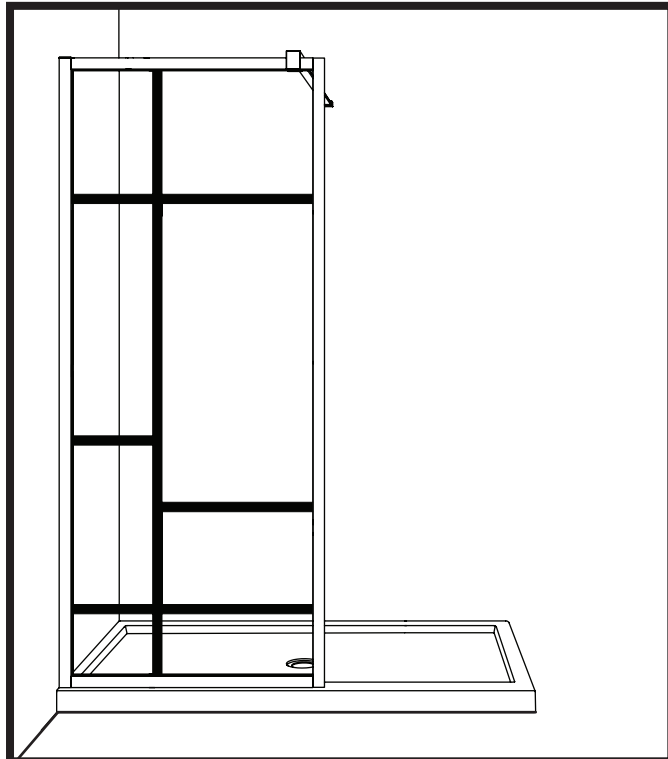

CAEL03

Shower enclosure / Porte de douche

Shower enclosure / Porte de douche

PARTS AND HARDWARE LISTING
LISTE DES PIÈCES ET QUINCAILLERIE

LEGEND / LÉGENDE

XX = FINISH / FINI (11,25,33)

**** = LENGTH / LONGUEUR (54,60,79,86,ETC)**

++ = CODE / CODE (AC, ABN)

ITEM	FLEURCO CODE	PARTS AND HARDWARE / PIÈCES ET QUINCAILLERIE	QTY
1	ELE-WJAMB-XX-79	WALL JAMB / JAMBAGE	1
2		FIXED PANEL / PANNEAU FIXE	1
3	LAV-BRACKET-S-XX	GLASS MOUNT BRACKET / SUPPORT DE VERRE	1
4	LAVBAR-XX-70	SUPPORT BAR / BARRE DE SUPPORT	1
5	LAVBRACKET-33 / PJ-BRACKET-XX	WALL MOUNT BRACKET / SUPPORT MURAL	1
6		WALL PLUG / CHEVILLE	4
7		FLAT HEAD SCREW / VIS À TÊTE PLATE	1
8		PAN HEAD SCREW / VIS À TÊTE CYLINDRIQUE	3
9		PAN SELF-DRILLING SCREW / VIS PAN AUTO-PERÇANTE	3
10		BACK SCREW CAP / L'ARRIÈRE DU CAPUCHON COUVRE-VIS	3
11		SCREW CAP / CAPUCHON COUVRE-VIS	3
12		SCREW CAP / CAPUCHON COUVRE-VIS	2
13	LA-RP-CAP-XX / LA-RP-CAP-XX	FRAME CAP / CAPUCHON DU CADRE	2
14	ELE-WJCAP-XX	WALL JAMB CAP / CAPUCHON DU JAMBAGE	1