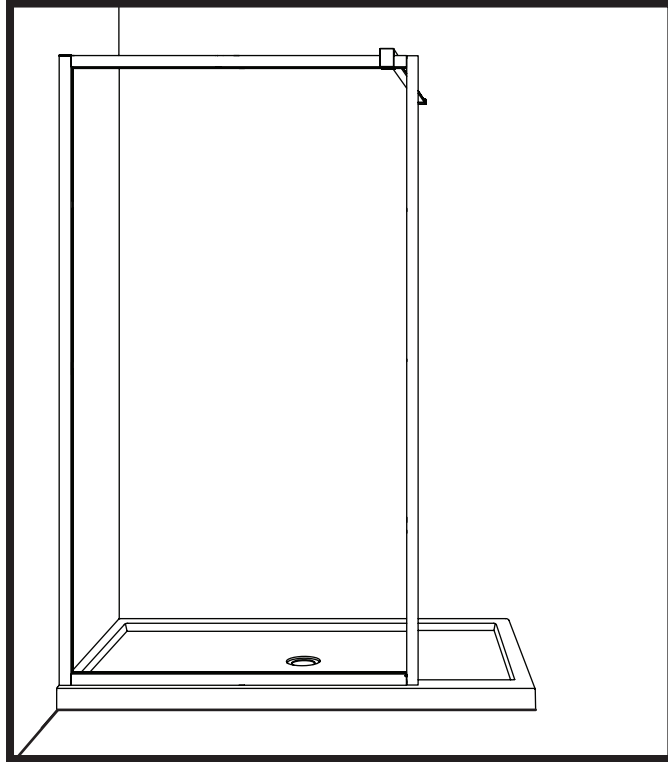

CAEL03

Shower enclosure / Porte de douche

Shower enclosure / Porte de douche

PARTS AND HARDWARE LISTING
LISTE DES PIÈCES ET QUINCAILLERIE

LEGEND / LÉGENDE

XX = FINISH / FINI (11,25,33)

**** = LENGTH / LONGUEUR (54,60,79,86,ETC)**

++ = CODE / CODE (AC, ABN)

ITEM	FLEURCO CODE	PARTS AND HARDWARE / PIÈCES ET QUINCAILLERIE	QTY
1	ELE-WJAMB-XX-79	WALL JAMB / JAMBAGE	1
2		FIXED PANEL / PANNEAU FIXE	1
3	LAV-BRACKET-S-XX	GLASS MOUNT BRACKET / SUPPORT DE VERRE	1
4	LAVBAR-XX-70	SUPPORT BAR / BARRE DE SUPPORT	1
5	LAVBRACKET-33 / PJ-BRACKET-XX	WALL MOUNT BRACKET / SUPPORT MURAL	1
6		WALL PLUG / CHEVILLE	4
7		FLAT HEAD SCREW / VIS À TÊTE PLATE	1
8		PAN HEAD SCREW / VIS À TÊTE CYLINDRIQUE	3
9		PAN SELF-DRILLING SCREW / VIS PAN AUTO-PERÇANTE	3
10		BACK SCREW CAP / L'ARRIÈRE DU CAPUCHON COUVRE-VIS	3
11		SCREW CAP / CAPUCHON COUVRE-VIS	3
12		SCREW CAP / CAPUCHON COUVRE-VIS	2
13	LA-RP-CAP-XX / LA-RP-CAP-XX	FRAME CAP / CAPUCHON DU CADRE	2
14	ELE-WJCAP-XX	WALL JAMB CAP / CAPUCHON DU JAMBAGE	1