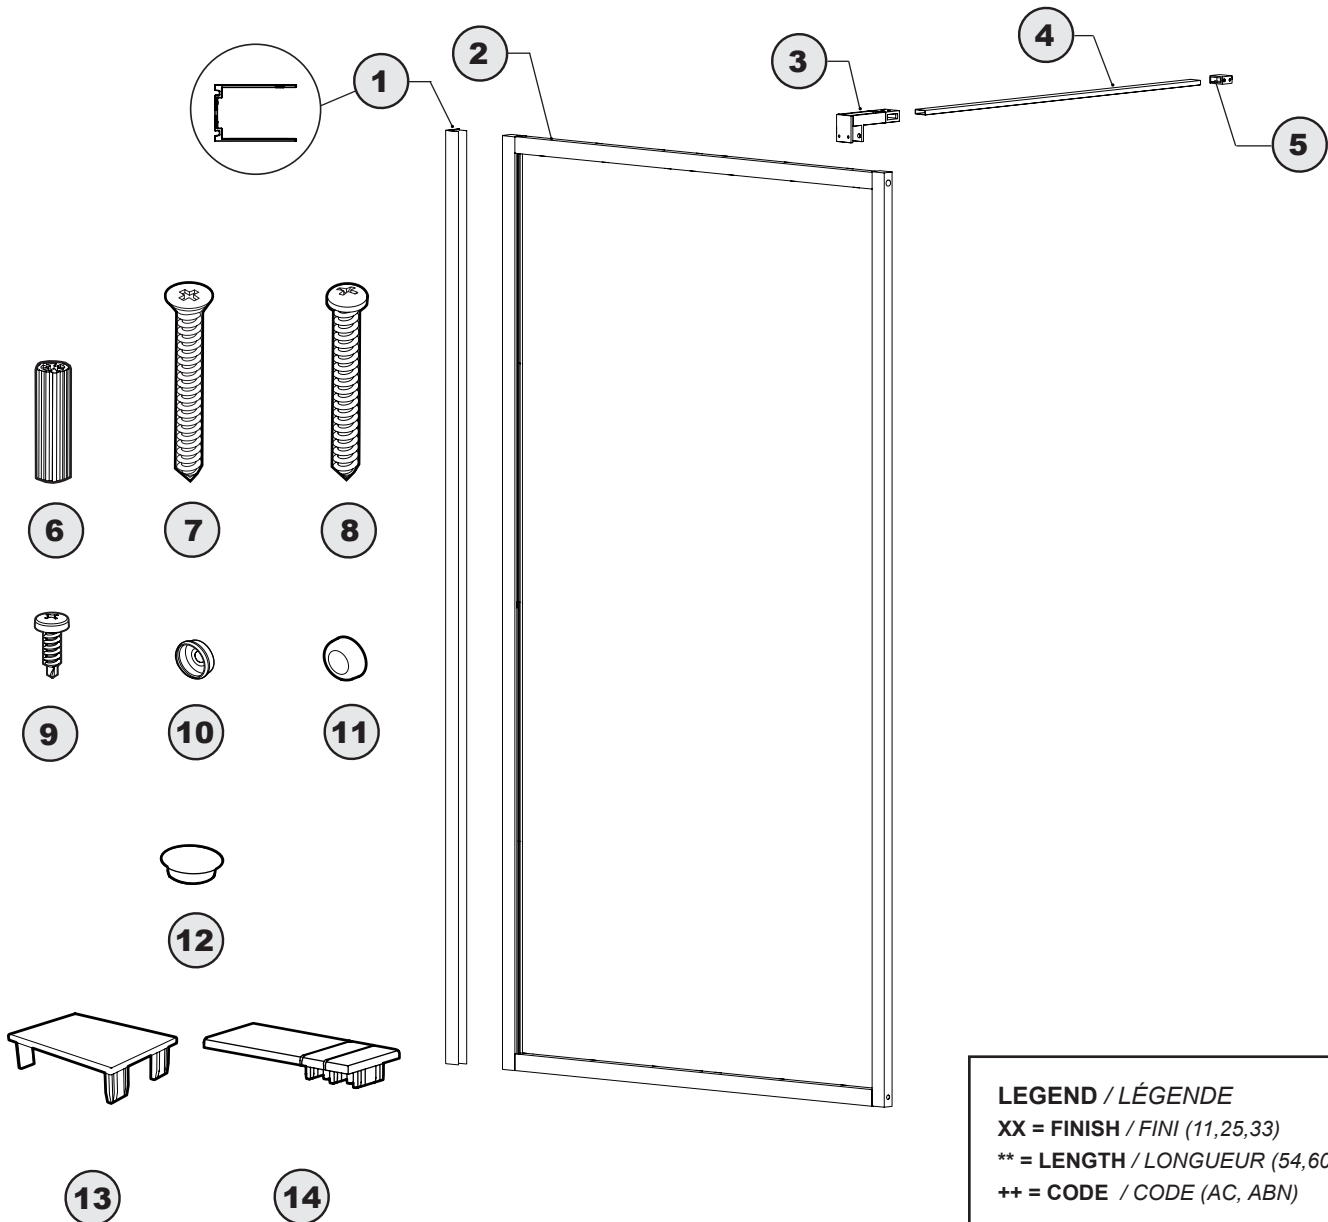

CAEL03

Shower enclosure / Porte de douche

Shower enclosure / Porte de douche

PARTS AND HARDWARE LISTING
LISTE DES PIÈCES ET QUINCAILLERIE

LEGEND / LÉGENDE

XX = FINISH / FINI (11,25,33)

**** = LENGTH / LONGUEUR (54,60,79,86,ETC)**

++ = CODE / CODE (AC, ABN)

ITEM	FLEURCO CODE	PARTS AND HARDWARE / PIÈCES ET QUINCAILLERIE	QTY
1	ELE-WJAMB-XX-79	WALL JAMB / JAMBAGE	1
2		FIXED PANEL / PANNEAU FIXE	1
3	LAV-BRACKET-S-XX	GLASS MOUNT BRACKET / SUPPORT DE VERRE	1
4	LAVBAR-XX-70	SUPPORT BAR / BARRE DE SUPPORT	1
5	LAVBRACKET-33 / PJ-BRACKET-XX	WALL MOUNT BRACKET / SUPPORT MURAL	1
6		WALL PLUG / CHEVILLE	4
7		FLAT HEAD SCREW / VIS À TÊTE PLATE	1
8		PAN HEAD SCREW / VIS À TÊTE CYLINDRIQUE	3
9		PAN SELF-DRILLING SCREW / VIS PAN AUTO-PERÇANTE	3
10		BACK SCREW CAP / L'ARRIÈRE DU CAPUCHON COUVRE-VIS	3
11		SCREW CAP / CAPUCHON COUVRE-VIS	3
12		SCREW CAP / CAPUCHON COUVRE-VIS	2
13	LA-RP-CAP-XX / LA-RP-CAP-XX	FRAME CAP / CAPUCHON DU CADRE	2
14	ELE-WJCAP-XX	WALL JAMB CAP / CAPUCHON DU JAMBAGE	1