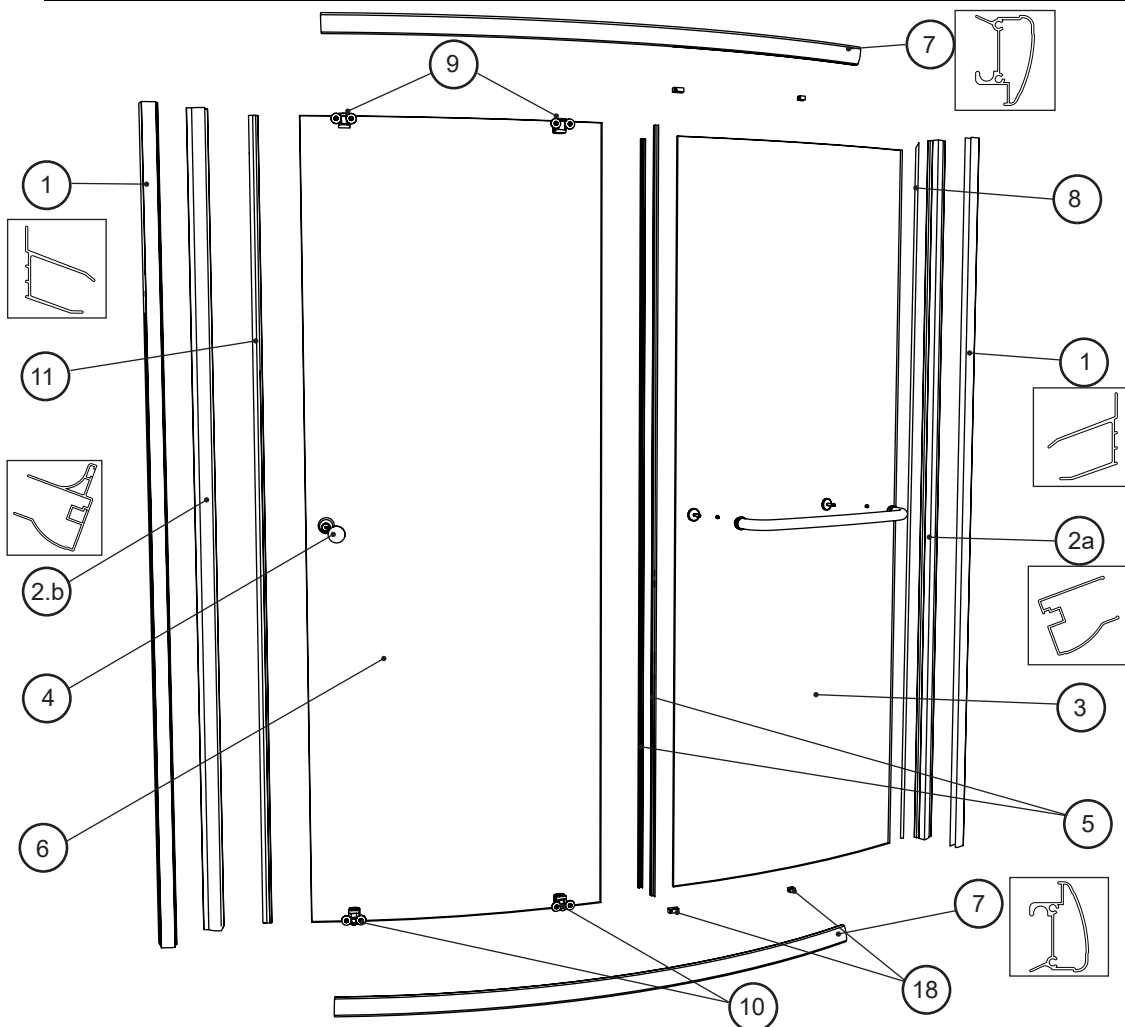

LISTE DES PIÈCES / PARTS LISTING

QUINCAILLERIE / HARDWARE

NOTE
XX RÉFÈRE AU FINI DU PRODUIT
XX REFERS TO THE MATERIAL FINISH
11 - Chrome Poli / Bright Chrome
25 - Nickel Brossé / Brushed Nickel

ITEM	CODE	PIÈCES - PARTS	QTY
1	EABF-WJAMB-XX	JAMBAGE - WALL JAMB	2
2	2.a EAL-EXPANDER-F-XX-75 2.b. EABF-EXPANDER-D-XX	EXTENSEUR - EXPANDER	2
3		PANNEAU FIXE - SIDE PANEL	1
4	EA-HANDLE-XX	POIGNÉE - HANDLE	1
5.a	COEX-FA120-74	JOINT LATÉRAL / JOINT POUR LA PORTE - SIDE GASKET / DOOR GASKET	1/1
5.b	COEX-EA120-72		
6	EA-BTMGUIDE-XX	ASSEMBLÉ DE PORTE - DOOR PANEL ASSEMBLY	1
7	EABF-RAIL-XX	RAIL SUPÉRIEUR ET INFÉRIEUR - TOP AND BOTTOM TRACK	1 SET
8	VINYL-EA-6, VINYL-EA-5	JOINT LATÉRAL CÔTE JAMBAGE - SIDE GASKET WALL JAMB SIDE	1
9	EA-TOPROLLER-XX	ROULEAU SUPÉRIEUR - TOP ROLLER	2
10	EABF-B-ROLLER-XX	ROULEAU INFÉRIEUR - BOTTOM ROLLER	2
11	MAGNET-EA-D-73	JOINT MAGNÉTIQUE - MAGNETIC DOOR GASKET	1
ITEM		QUINCAILLERIE - HARDWARE	QTY
12		CHEVILLE - WALL PLUG	8
13		VIS AUTO-PERÇANTE - SELF DRILLING SCREW	8
14		VIS AUTO-PERÇANTE - SELF DRILLING SCREW	8
15		VIS - SCREW	8
16		CAPUCHON COUVRE-VIS - SCREW CAP	8
17		CAPUCHON COUVRE-VIS ARRIERE - SCREW CAP BACK	8
18	EA-CLIP-XX	SUPPORT DE VERRE COIN - CORNER GLASS SUPPORT	1 SET
19	LA-STOPPER-XX	BUTÉE - BUMPER	4