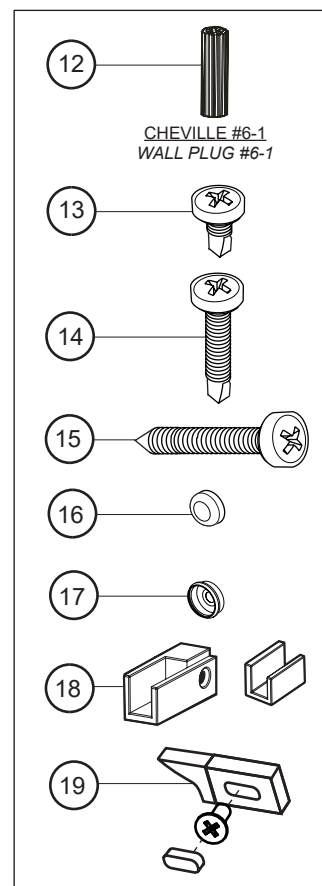

LISTE DES PIÈCES / PARTS LISTING

QUINCAILLERIE / HARDWARE

NOTE
XX RÉFÈRE AU FINI DU PRODUIT
XX REFERS TO THE MATERIAL FINISH
11 - Chrome Poli / Bright Chrome
25 - Nickel Brossé / Brushed Nickel

ITEM	CODE	PIÈCES - PARTS	QTY
1	EABF-WJAMB-XX	JAMBAGE - WALL JAMB	2
2	2.a EAL-EXPANDER-F-XX-75 2.b. EABF-EXPANDER-D-XX	EXTENSEUR - EXPANDER	2
3		PANNEAU FIXE - SIDE PANEL	1
4	EA-HANDLE-XX	POIGNÉE - HANDLE	1
5.a	COEX-FA120-74	JOINT LATÉRAL / JOINT POUR LA PORTE - SIDE GASKET / DOOR GASKET	1/1
5.b	COEX-EA120-72		
6	EA-BTMGUIDE-XX	ASSEMBLÉ DE PORTE - DOOR PANEL ASSEMBLY	1
7	EABF-RAIL-XX	RAIL SUPÉRIEUR ET INFÉRIEUR - TOP AND BOTTOM TRACK	1 SET
8	VINYL-EA-6, VINYL-EA-5	JOINT LATÉRAL CÔTE JAMBAGE - SIDE GASKET WALL JAMB SIDE	1
9	EA-TOPROLLER-XX	ROULEAU SUPÉRIEUR - TOP ROLLER	2
10	EABF-B-ROLLER-XX	ROULEAU INFÉRIEUR - BOTTOM ROLLER	2
11	MAGNET-EA-D-73	JOINT MAGNÉTIQUE - MAGNETIC DOOR GASKET	1
ITEM		QUINCAILLERIE - HARDWARE	QTY
12		CHEVILLE - WALL PLUG	8
13		VIS AUTO-PERÇANTE - SELF DRILLING SCREW	8
14		VIS AUTO-PERÇANTE - SELF DRILLING SCREW	8
15		VIS - SCREW	8
16		CAPUCHON COUVRE-VIS - SCREW CAP	8
17		CAPUCHON COUVRE-VIS ARRIERE - SCREW CAP BACK	8
18	EA-CLIP-XX	SUPPORT DE VERRE COIN - CORNER GLASS SUPPORT	1 SET
19	LA-STOPPER-XX	BUTÉE - BUMPER	4