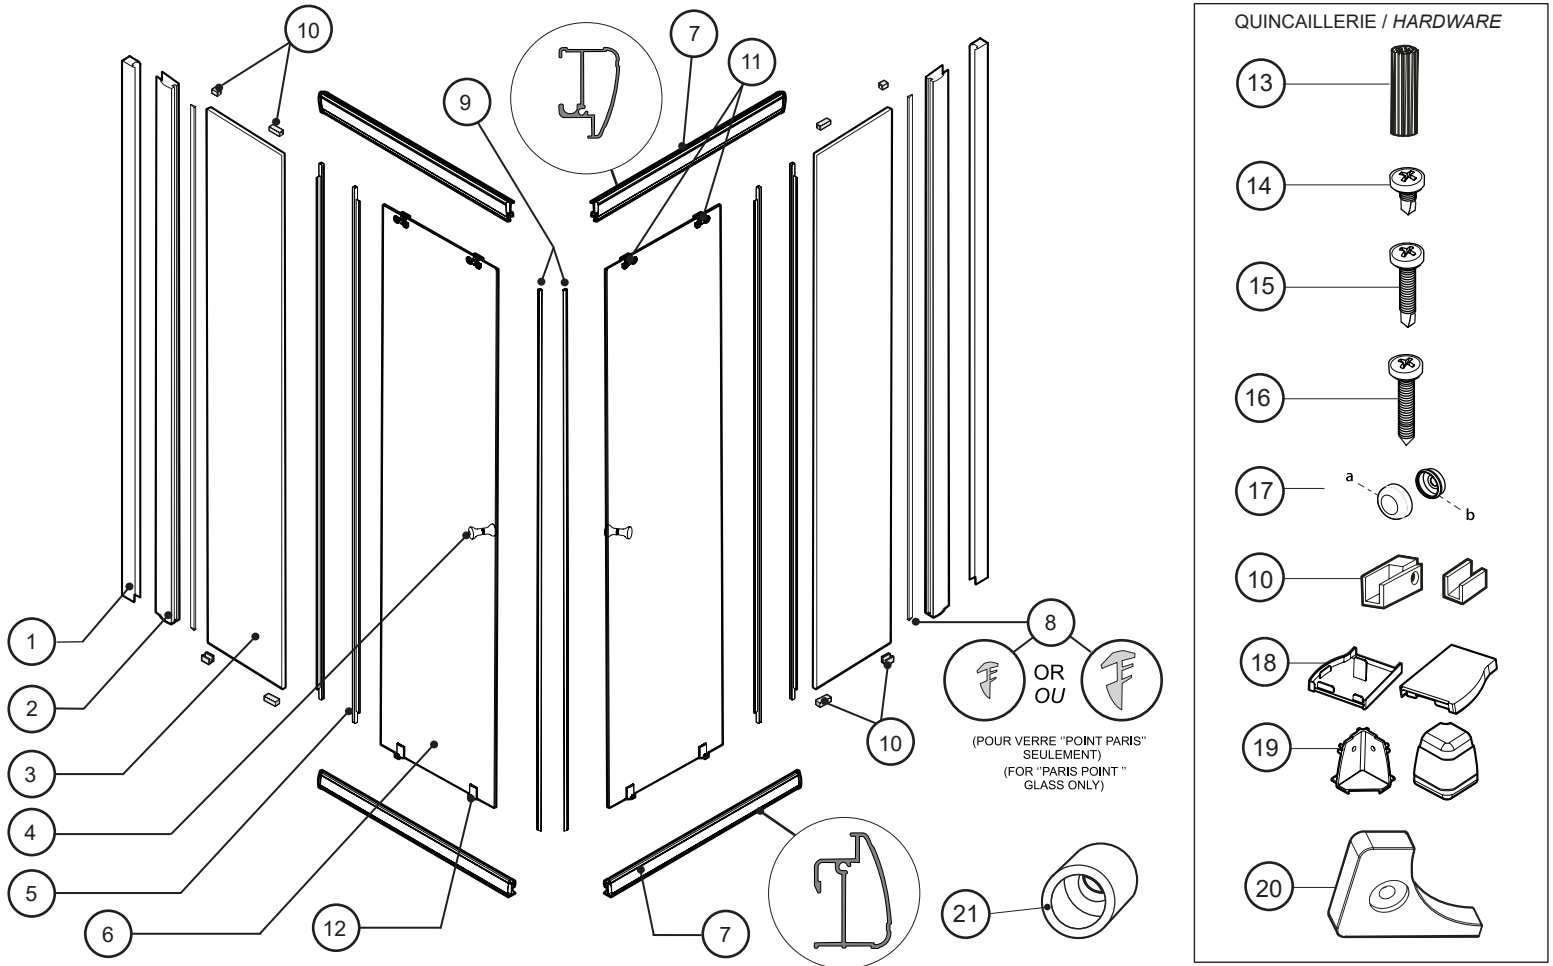

LISTE DES PIÈCES / PARTS LISTING

ITEM	CODE	PIÈCES - PARTS	QTY
1	EA-WJAMB-XX	JAMBAGE / WALL JAMB	2
2	EAL-EXPANDER-F-XX-75	EXTENSEUR / EXPANDER	2
3		PANNEAU FIXE / FIXED PANEL	2
4	EA-HANDLE-XX	ENS. DE POIGNÉE / SET OF HANDLES	2
5	COEX-FA120-74	JOINT LATÉRAL / DOOR SIDE GASKET	4
6		ASSEMBLÉ DE PORTE / DOOR PANEL ASSEMBLY	2
7	EAC32-RAIL-XX EAC36-RAIL-XX EAC42-RAIL-XX	RAIL SUPÉRIEUR ET INFÉRIEUR - TOP AND BOTTOM TRACK	1 SET
8	VINYL-EA-6(CLEAR GLASS), VINYL-EA-5(PARIS POINT)	JOINT LATÉRAL CÔTÉ JAMBAGE / SIDE GASKET WALL JAMB SIDE	2
9	MAGNET-EA-SET-75	JOINT MAGNÉTIQUE / MAGNETIC DOOR GASKET	1
10	EA-CLIP-XX	SUPPORT VERRE / GLASS SUPPORT	2 SET
11	EA-TOPROLLER-XX	ROULEAU SUPÉRIEUR - TOP ROLLER	4
12	EA-BTMGUIDE-XX	GUIDE INFÉRIEUR - BOTTOM GUIDE	4
ITEM	QUINCAILLERIE - HARDWARE		QTY
13		CHEVILLE - WALL PLUG	8
14		VIS AUTO-PERÇANTE - SELF DRILLING SCREW	8
15		VIS AUTO-PERÇANTE - SELF DRILLING SCREW	8
16		VIS - SCREW	8
17		CAPUCHON COUVRE-VIS - SCREW CAP	16
18	EAC-CRNCAP-XX	CAPUCHON DE COIN CARRÉ - SQUARE CORNER CAP	2
19	EAL-EXPCAP-SET-XX	COUVERCLE EXTENSEUR ET DE JAMBAGE - EXPANDER & WALL JAMB CAP	2
20	EA-STOPPER	BUTÉE - BUMPER	4
21	SR/FR-STOPPER	BUTÉE - BUMPER	4