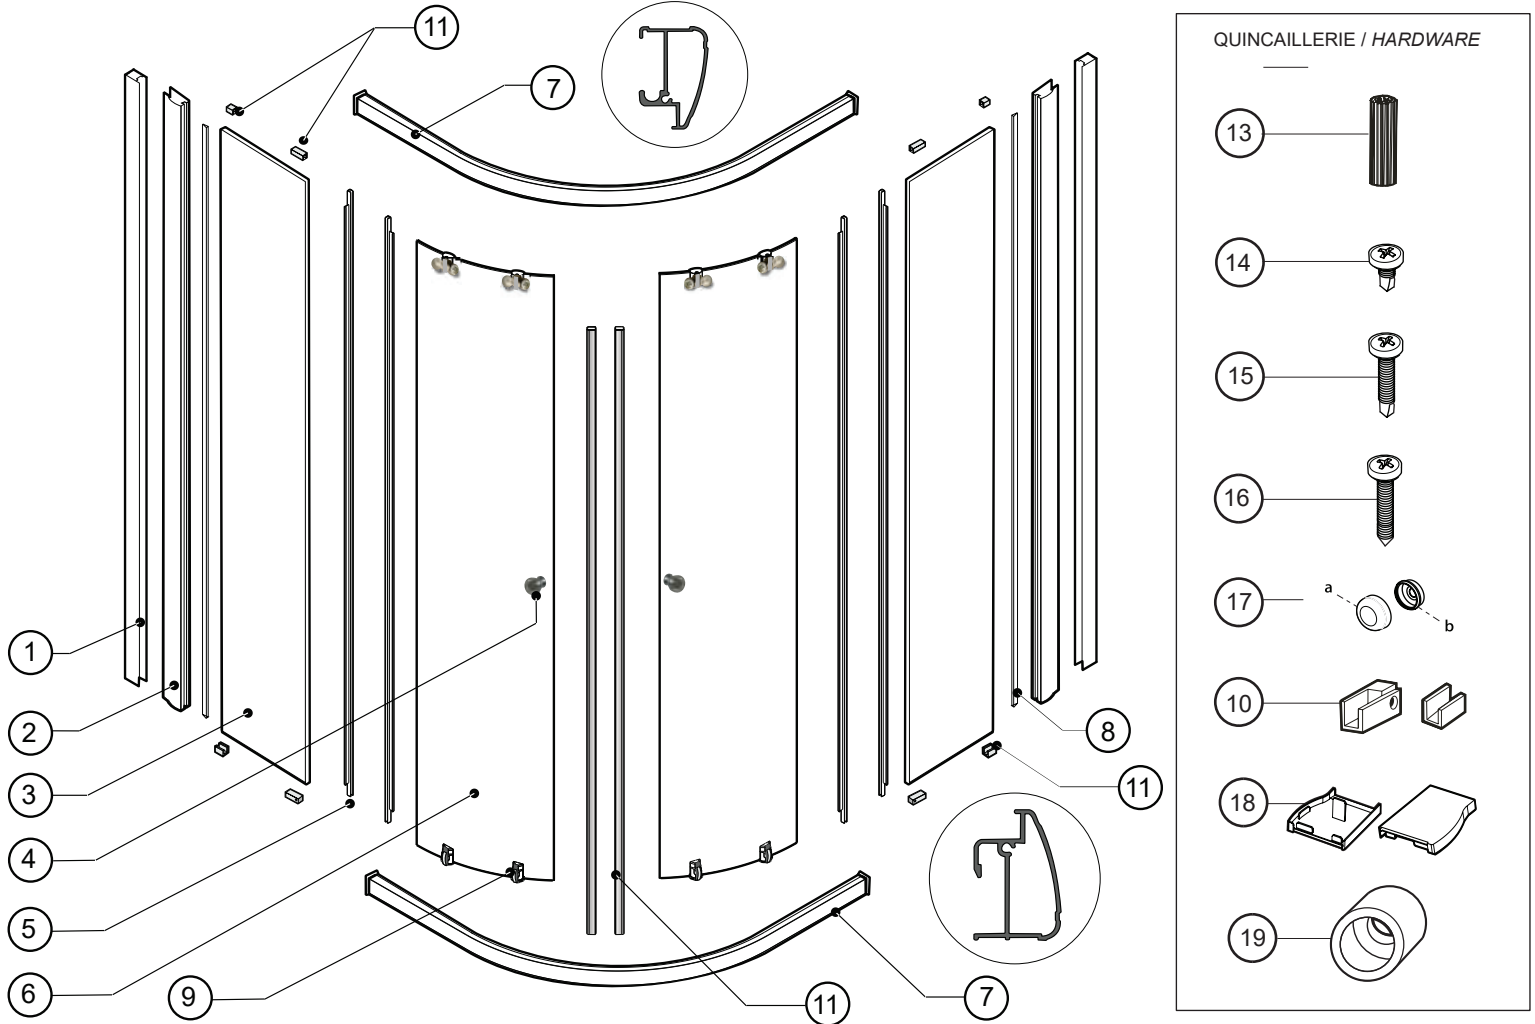

LISTE DES PIÈCES / PARTS LISTING

ITEM	CODE	PIÈCES - PARTS	QTY
1	EA-WJAMB-XX	JAMBAGE / WALL JAMB	2
2	EAL-EXPANDER-F-XX-75	EXTENSEUR / EXPANDER	2
3		PANNEAU FIXE / FIXED PANEL	2
4	EA-HANDLE-XX	ENS. DE POIGNÉE / SET OF HANDLES	2
5	COEX-FA120-74	JOINT LATÉRAL / DOOR SIDE GASKET	4
6		ASSEMBLÉ DE PORTE / DOOR PANEL ASSEMBLY	2
7	EA32-RAIL-XX EA36-RAIL-XX EA40-RAIL-XX	RAIL SUPÉRIEUR ET INFÉRIEUR - TOP AND BOTTOM TRACK	1 SET
8	VINYL-EA-6(CLEAR GLASS), VINYL-EA-5(PARIS POINT)	JOINT LATÉRAL CÔTÉ JAMBAGE / SIDE GASKET WALL JAMB SIDE	2
9	EA-BTMGUIDE-XX	GUIDE INFÉRIEUR - BOTTOM GUIDE	4
10	MAGNET-EA-SET-75	JOINT MAGNÉTIQUE / MAGNETIC DOOR GASKET	1
11	EA-CLIP-XX	SUPPORT VERRE / GLASS SUPPORT	2 SET
12	EA-TOPROLLER-XX	ROULEAU SUPÉRIEUR - TOP ROLLER	4
ITEM	QUINCAILLERIE - HARDWARE		QTY
13		CHEVILLE - WALL PLUG	8
14		VIS AUTO-PERÇANTE - SELF DRILLING SCREW	8
15		VIS AUTO-PERÇANTE - SELF DRILLING SCREW	8
16		VIS - SCREW	8
17		CAPUCHON COUVRE-VIS - SCREW CAP	16
18	EAL-EXPCAP-SET-XX	COUVERCLE EXTENSEUR - EXPANDER CAP	2
19	FR/SR-STOPPER	BUTÉE - BUMPER	1