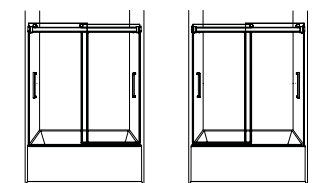

Baignoire **MERCURY**

Portes coulissantes sans cadre

NOUVEAU!
RÉVERSIBLE GAUCHE
ET DROITE

Microtek®
FLEURCO
Protection de verre

FLEURCO SEKUR® EZ Clean
PROTECTION DE VERRE

Verre trempé clair de 5/16" (8 mm) • Hauteur: 66"

BAIGNOIRE BIDIRECTIONNELLE 60

57" à 60" L • Entrée approx.: 26 ¼" à 29 ¼"

MODÈLE VERRE CLAIR (40)	FINI	PRIX
NMZT60-11-40	Chrome	2,161$
NMZT60-25-40	Nickel brossé	2,222$
NMZT60-33-40	Noir mat	2,272$

Baignoire compatible: BZM06030LouR-18 | BZM06032LouR-18

INSTALLATION GAUCHE OU DROITE