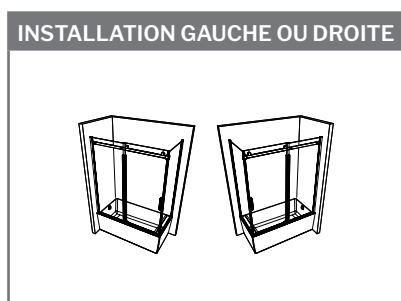

Baignoire SKYLINE 2 côtés

Porte coulissante et panneau fixe avec panneau de retour

Verre trempé clair de 5/16" (8 mm) • Hauteur: 66"

NOUVEAU!
RÉVERSIBLE GAUCHE
ET DROITE

Microtek®
FLEURCO
Protection de verre

FLEURCO SEKUR' EZ Clean
INSPIRATION DE SÉCURITÉ

BAIGNOIRE 2 CÔTÉS 60

VERRE CLAIR (40), PANNEAU RETOUR DE 30" OU 32"
57" À 60" L · ENTRÉE APPROX.: 21" À 25"

MODÈLE VERRE CLAIR(40)				
RETOUR 30	PRIX	RETOUR 32	PRIX	FINI
NSZT2-6030-11-40	2,220$	NSZT2-6032-11-40	2,223$	Chrome
NSZT2-6030-25-40	2,265$	NSZT2-6032-25-40	2,269$	Nickel brossé
NSZT2-6030-33-40	2,346$	NSZT2-6032-33-40	2,349$	Noir mat

Baignoire compatible:
BZCP6030L ou R-18

BAIGNOIRE 2 CÔTÉS 65

VERRE CLAIR (40), PANNEAU RETOUR DE 30" OU 32"
61" À 65" L · ENTRÉE APPROX.: 24 1/4" À 28 1/4"

MODÈLE VERRE CLAIR(40)				
RETOUR 30	PRIX	RETOUR 32	PRIX	FINI
NSZT2-6530-11-40	2,959$	NSZT2-6532-11-40	2,962$	Chrome
NSZT2-6530-25-40	3,016$	NSZT2-6532-25-40	3,020$	Nickel brossé
NSZT2-6530-33-40	3,109$	NSZT2-6532-33-40	3,112$	Noir mat

Baignoire compatible:
BZSE6632LouR-18