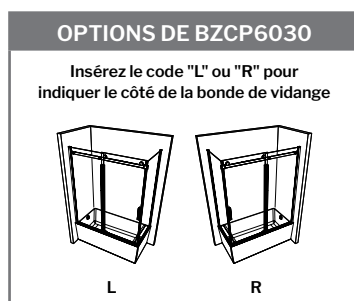

Baignoire SKYLINE 2 côtés

Porte coulissante et panneau fixe avec panneau de retour

Verre trempé clair de 5/16" (8 mm) • Hauteur: 66"

NOUVEAU!
RÉVERSIBLE GAUCHE
ET DROITE

Microtek®
FLEURCO
Protection de verre

FLEURCO SEKUR' EZ Clean
INSPIRATION DE SÉCURITÉ

BAIGNOIRE 2 CÔTÉS 60

VERRE CLAIR (40), PANNEAU RETOUR DE 30" OU 32"
57" À 60" L · ENTRÉE APPROX.: 21" À 25"

MODÈLE VERRE CLAIR(40)				
RETOUR 30	PRIX	RETOUR 32	PRIX	FINI
NSZT2-6030-11-40	2,220$	NSZT2-6032-11-40	2,223$	Chrome
NSZT2-6030-25-40	2,265$	NSZT2-6032-25-40	2,269$	Nickel brossé
NSZT2-6030-33-40	2,346$	NSZT2-6032-33-40	2,349$	Noir mat

Baignoire compatible:
BZCP6030L ou R-18

BAIGNOIRE 2 CÔTÉS 65

VERRE CLAIR (40), PANNEAU RETOUR DE 30" OU 32"
61" À 65" L · ENTRÉE APPROX.: 24 1/4" À 28 1/4"

MODÈLE VERRE CLAIR(40)				
RETOUR 30	PRIX	RETOUR 32	PRIX	FINI
NSZT2-6530-11-40	2,959$	NSZT2-6532-11-40	2,962$	Chrome
NSZT2-6530-25-40	3,016$	NSZT2-6532-25-40	3,020$	Nickel brossé
NSZT2-6530-33-40	3,109$	NSZT2-6532-33-40	3,112$	Noir mat

Baignoire compatible:
BZSE6632LouR-18