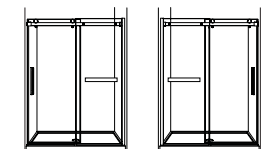

INSTALLATION GAUCHE OU DROITE