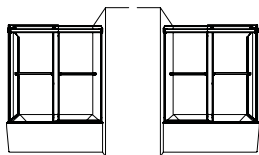

INSTALLATION GAUCHE OU DROITE