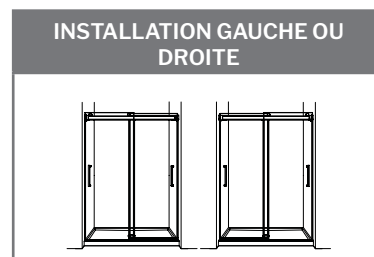

Verre trempé clair de 5/16" (8 mm) • Hauteur: 79" ou 86"

BIDIRECTIONNELLE 48

45" à 48" L · Entrée approx.: 20 ¼" à 23 ¼"

MODÈLE VERRE CLAIR (40)	FINI	HAUTEUR	PRIX
NMZ148-11-40-79	Chrome	79"	2,121$
NMZ148-25-40-79	Nickel brossé	79"	2,180$
NMZ148-33-40-79	Noir mat	79"	2,232$
NMZ148-11-40-86	Chrome	86"	2,207$
NMZ148-25-40-86	Nickel brossé	86"	2,265$
NMZ148-33-40-86	Noir mat	86"	2,317$

Base compatible: ABE3648-18-_-B | ADT4836-18-3 | AU_3648-33 |
ALT4836-18-3 | ATAS2-3648-_-

BIDIRECTIONNELLE 60

57" à 60" L · Entrée approx.: 26 ¼" à 29 ¼"

MODÈLE VERRE CLAIR (40)	FINI	HAUTEUR	PRIX
NMZ160-11-40-79	Chrome	79"	2,401$
NMZ160-25-40-79	Nickel brossé	79"	2,460$
NMZ160-33-40-79	Noir mat	79"	2,512$
NMZ160-11-40-86	Chrome	86"	2,479$
NMZ160-25-40-86	Nickel brossé	86"	2,537$
NMZ160-33-40-86	Noir mat	86"	2,589$

Base compatible: ABE3660-18-_-B | ADT6032-18-L3 ou R3 | ADT6036-18-3 |
AU_3660-33 | ALT6032-18-L3 ou R3 | ALT6036-18-3 | ATAS2-3260-_- | ATAS2-3660-_-

BIDIRECTIONNELLE 72

69" à 72" L · Entrée approx.: 32 ½" à 35 ½"

MODÈLE VERRE CLAIR (40)	FINI	HAUTEUR	PRIX
NMZ172-11-40-79	Chrome	79"	2,579$
NMZ172-25-40-79	Nickel brossé	79"	2,639$
NMZ172-33-40-79	Noir mat	79"	2,689$

Base compatible: ADQ3672-18