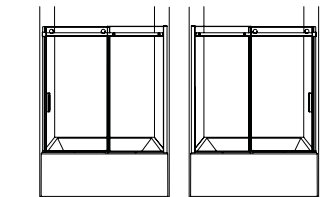

Baignoire **HORIZON** en alcôve

Porte coulissante et panneau fixe

**NOUVEAU !
RÉVERSIBLE GAUCHE
ET DROITE**

Microtek®
FLEURCO
Protection de verre

FLEURCO SEKUR' EZ Clean
INSPECTION DE SÉCURITÉ

Verre trempé clair de 5/16" (8 mm) • Hauteur: 66"

BAIGNOIRE EN ALCÔVE 60

56" à 60" L · Entrée approx.: 21" à 25"

MODÈLE VERRE CLAIR(40)	FINI	PRIX
NHZT60-18-40	Blanc mat	1,431$
NHZT60-11-40	Chrome	1,600$
NHZT60-25-40	Nickel brossé	1,631$
NHZT60-33-40	Noir mat	1,681$
NHZT60-15-40	Canon de fusil Nouveau!	1,750$
NHZT60-12-40	Or brossé	1,889$

Baignoire compatible: BZM06030LouR-18 | BZM06032LouR-18

BAIGNOIRE EN ALCÔVE 65

61" à 65" L · Entrée approx.: 24" à 28"

MODÈLE VERRE CLAIR(40)	FINI	PRIX
NHZT65-11-40	Chrome	2,339$
NHZT65-25-40	Nickel brossé	2,382$
NHZT65-33-40	Noir mat	2,444$

INSTALLATION GAUCHE OU DROITE