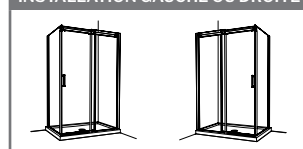

FAÇADE 72 AVEC PANNEAU DE RETOUR

69" à 72" L · Entrée approx.: 30" à 33"

MODÈLE	RETOUR 32 29" à 29 1/2"	RETOUR 34 31" à 31 1/2"	RETOUR 36 33" à 33 1/2"	FINI
1/4" (6 mm) verre trempé clair				
NAPS72 PR -11-40-75	2,610$	2,624$	2,641$	Chrome
NAPS72 __ -25-40-75	2,727$	2,744$	2,757$	Nickel brossé
NAPS72 __ -33-40-75	2,742$	2,760$	2,774$	Noir mat
			ADQ3672-18	

INSTALLATION GAUCHE OU DROITE