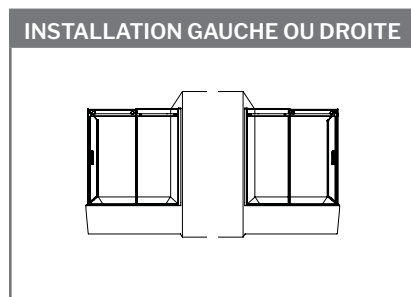

PANNEAUX DE RETOUR
30" PR = 27 1/4" à 27 7/8"
32" PR = 29 1/4" à 29 7/8"