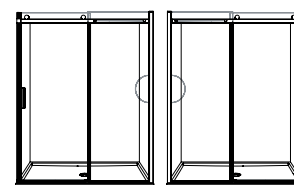

SKYLINE Accès En alcôve

Porte coulissante et panneau fixe avec accès au robinet extérieur

Verre trempé clair de 5/16" (8 mm) • Hauteur: 79"

NOUVEAU!

Microtek®
FLEURCO

Protection de verre

FLEURCO SEKUR⁺ avec EZ Clean
PROTECTION DE SÉCURITÉ

EN ALCÔVE 48

46" à 48" L · Entrée approx.: 18" à 20"

MODÈLE VERRE CLAIR (40)	FINI	HAUTEUR	PRIX
NSZ1480P-11-40-79	Chrome	79"	1,601$
NSZ1480P-25-40-79	Nickel brossé	79"	1,631$
NSZ1480P-33-40-79	Noir mat	79"	1,681$

Base compatible: ABE3648-18-_-B | ADT4836-18-3 | AU_3648-33 | ALT4836-18-3 | ATAS2-3648-_-

EN ALCÔVE 60

56" à 60" L · Entrée approx.: 21" à 25"

MODÈLE VERRE CLAIR (40)	FINI	HAUTEUR	PRIX
NSZ1600P-11-40-79	Chrome	79"	1,767$
NSZ1600P-25-40-79	Nickel brossé	79"	1,800$
NSZ1600P-33-40-79	Noir mat	79"	1,852$

Base compatible: ABE3660-18-_-B | ADT6032-18-L3 ou R3 | ADT6036-18-3 | AU_3660-33 | ALT6032-18-L3 ou R3 | ALT6036-18-3 | ATAS2-3260-_- | ATAS2-3660-_-

INSTALLATION GAUCHE OU DROITE