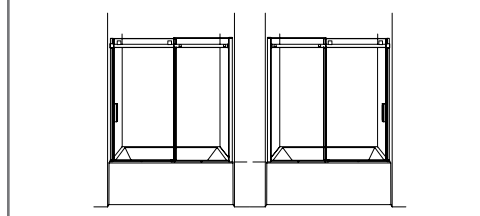

Baignoire **SKYLINE** en alcôve

Porte coulissante et panneau fixe

NOUVEAU!
RÉVERSIBLE GAUCHE
ET DROITE

Microtek®
FLEURCO
Protection de verre

FLEURCO SEKUR® EZ Clean
INSPECTION DE SÉCURITÉ

Verre trempé clair de 5/16" (8 mm) • Hauteur: 66"

BAIGNOIRE EN ALCÔVE 60

56" à 60" L · Entrée approx.: 21" à 25"

MODÈLE VERRE CLAIR(40)	FINI	PRIX
NSZT60-18-40	Blanc mat	1,431$
NSZT60-11-40	Chrome	1,600$
NSZT60-25-40	Nickel brossé	1,631$
NSZT60-33-40	Noir mat	1,681$
NSZT60-15-40	Canon de fusil Nouveau!	1,750$
NSZT60-12-40	Or brossé	1,889$

Baignoire compatible: BZM06030LouR-18 | BZM06032LouR-18

BAIGNOIRE EN ALCÔVE 65

61" à 65" L · Entrée approx.: 24" à 28"

MODÈLE VERRE CLAIR(40)	FINI	PRIX
NSZT65-11-40	Chrome	2,339$
NSZT65-25-40	Nickel brossé	2,382$
NSZT65-33-40	Noir mat	2,444$

INSTALLATION GAUCHE OU DROITE