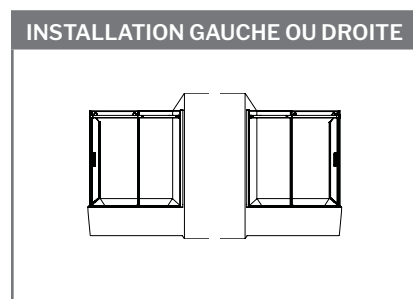

PANNEAUX DE RETOUR

30" PR = 27 1/4" à 27 7/8"

32" PR = 29 1/4" à 29 7/8"