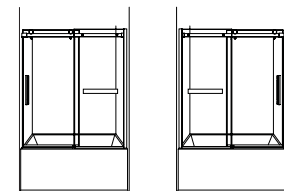

Baignoire **NOVARA** PLUS

Porte coulissante et panneau fixe

NOUVEAU!
RÉVERSIBLE GAUCHE
ET DROITE

Microtek®
FLEURCO
Protection de verre

FLEURCO SEKUR' EZ Clean
INSPECTION DE SÉCURITÉ

Verre trempé clair de 3/8" (10 mm) • Hauteur: 66"

BAIGNOIRE 60

56" à 60" L • Entrée approx.: 23 1/2" à 27 1/2"

MODÈLE VERRE CLAIR(40)	FINI	PRIX
NXVZT60-11-40	Chrome	2,322$
NXVZT60-25-40	Nickel brossé	2,383$
NXVZT60-33-40	Noir mat	2,426$

Baignoire compatible: BZM06030LouR-18 | BZM06032LouR-18

INSTALLATION GAUCHE OU DROITE