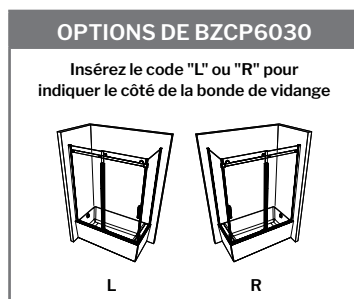

Baignoire **HORIZON** 2 côtés

Porte coulissante et panneau fixe avec panneau de retour

NOUVEAU!
RÉVERSIBLE GAUCHE
ET DROITE

Microtek®
FLEURCO
Protection de verre

FLEURCO SEKUR® EZ Clean
PROTECTION DE VITRE

Verre trempé clair de 5/16" (8 mm) • Hauteur: 66"

BAIGNOIRE 2 CÔTÉS 60

VERRE CLAIR (40), PANNEAU RETOUR DE 30" OU 32"
57" À 60" L · ENTRÉE APPROX.: 21" À 25"

MODÈLE VERRE CLAIR(40)				
RETOUR 30	PRIX	RETOUR 32	PRIX	FINI
NHZT2-6030-11-40	2,220$	NHZT2-6032-11-40	2,223$	Chrome
NHZT2-6030-25-40	2,265$	NHZT2-6032-25-40	2,269$	Nickel brossé
NHZT2-6030-33-40	2,346$	NHZT2-6032-33-40	2,349$	Noir mat

Baignoire compatible:
BZCP6030L ou R-18

BAIGNOIRE 2 CÔTÉS 65

VERRE CLAIR (40), PANNEAU RETOUR DE 30" OU 32"
61" À 65" L · ENTRÉE APPROX.: 24 1/4" À 28 1/4"

MODÈLE VERRE CLAIR(40)				
RETOUR 30	PRIX	RETOUR 32	PRIX	FINI
NHZT2-6530-11-40	2,959$	NHZT2-6532-11-40	2,962$	Chrome
NHZT2-6530-25-40	3,016$	NHZT2-6532-25-40	3,020$	Nickel brossé
NHZT2-6530-33-40	3,109$	NHZT2-6532-33-40	3,112$	Noir mat

Baignoire compatible:
BZSE6632LouR-18