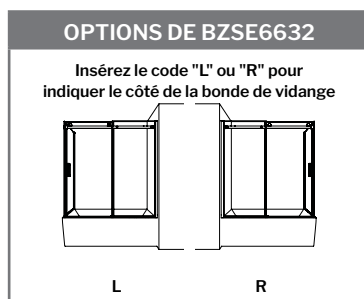

PANNEAUX DE RETOUR

30" PR = 27 1/4" à 27 7/8"

32" PR = 29 1/4" à 29 7/8"