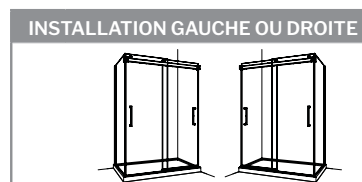

BIDIRECTIONNELLE 48 AVEC PANNEAU DE RETOUR À GAUCHE OU DROITE

45" à 48" L · Entrée approx.: 20 ¼" à 23 ¼"

MODÈLE	PANNEAUX DE RETOUR			FINI	HAUTEUR
	RETOUR 32 29 ¾" à 29 7/8"	RETOUR 36 33 ¾" à 33 7/8"	RETOUR 42 39 ¾" à 39 7/8"		
NMZ2-48 PR -11-40-79	3,099 $	3,170 $	3,226 $	Chrome	79"
NMZ2-48 __ -25-40-79	3,199 $	3,269 $	3,323 $	Nickel brossé	79"
NMZ2-48 __ -33-40-79	3,296 $	3,367 $	3,421 $	Noir mat	79"
NMZ2-4836-11-40-86	N/D	3,296 $	N/D	Chrome	86"
NMZ2-4836-25-40-86	N/D	3,394 $	N/D	Nickel brossé	86"
NMZ2-4836-33-40-86	N/D	3,490 $	N/D	Noir mat	86"

BIDIRECTIONNELLE 60 AVEC PANNEAU DE RETOUR À GAUCHE OU DROITE

57" à 60" L · Entrée approx.: 26 ¼" à 29 ¼"

MODÈLE	PANNEAUX DE RETOUR			FINI	HAUTEUR
	RETOUR 32 29 ¾" à 29 7/8"	RETOUR 36 33 ¾" à 33 7/8"	RETOUR 42 39 ¾" à 39 7/8"		
NMZ2-60 PR -11-40-79	3,379 $	3,450 $	3,506 $	Chrome	79"
NMZ2-60 __ -25-40-79	3,479 $	3,549 $	3,603 $	Nickel brossé	79"
NMZ2-60 __ -33-40-79	3,576 $	3,647 $	3,701 $	Noir mat	79"
NMZ2-6036-11-40-86	N/A	3,568 $	N/A	Chrome	86"
NMZ2-6036-25-40-86	N/A	3,666 $	N/A	Nickel brossé	86"
NMZ2-6036-33-40-86	N/A	3,762 $	N/A	Noir mat	86"

BIDIRECTIONNELLE 72 AVEC PANNEAU DE RETOUR À GAUCHE OU DROITE

69" à 72" L · Entrée approx.: 32 ½" à 35 ½"

MODÈLE	PANNEAUX DE RETOUR			FINI	HAUTEUR
	RETOUR 32 29 ¾" à 29 7/8"	RETOUR 36 33 ¾" à 33 7/8"	RETOUR 42 39 ¾" à 39 7/8"		
NMZ2-72 PR -11-40-79	3,557 $	3,628 $	3,684 $	Chrome	79"
NMZ2-72 __ -25-40-79	3,658 $	3,728 $	3,782 $	Nickel brossé	79"
NMZ2-72 __ -33-40-79	3,753 $	3,824 $	3,878 $	Noir mat	79"