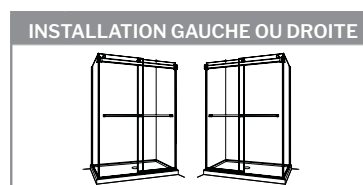

BIDIRECTIONNELLE 54 AVEC PANNEAU DE RETOUR

51" à 54" L · Entrée approx.: 23 1/4" à 26 1/4"

MODÈLE	RETOUR 32 29 3/8" à 29 7/8"	RETOUR 36 33 3/8" à 33 7/8"	RETOUR 42 39 3/8" à 39 7/8"	VERRE	FINI	HAUTEUR
NPUZ54 PR-11-40	3,273$	3,352$	3,446$	Clair	Chrome	79"
NPUZ54 __ -25-40	3,360$	3,436$	3,534$	Clair	Nickel brossé	79"
NPUZ54 __ -33-40	3,430$	3,507$	3,603$	Clair	Noir mat	79"
NPUZ54 __ -12-40	3,691$	3,778$	3,903$	Clair	Or brossé	79"
		ADT5436-18-L2 ou R2				

BIDIRECTIONNELLE 60 AVEC PANNEAU DE RETOUR

57" à 60" L · Entrée approx.: 26 1/4" à 29 1/4"

MODÈLE	RETOUR 32 29 3/8" à 29 7/8"	RETOUR 36 33 3/8" à 33 7/8"	RETOUR 42 39 3/8" à 39 7/8"	VERRE	FINI	HAUTEUR
NPUZ60 PR-11-40	3,455$	3,534$	3,628$	Clair	Chrome	79"
NPUZ60 __ -25-40	3,554$	3,630$	3,728$	Clair	Nickel brossé	79"
NPUZ60 __ -33-40	3,647$	3,724$	3,820$	Clair	Noir mat	79"
NPUZ60 __ -12-40	3,864$	3,951$	4,076$	Clair	Or brossé	79"
	ABE3260-18-_-B ADQ3260-18 AU_3260-33 ATAS2-3260-_-	ABE3660-18-_-B ADT6036-18-L2 ou R2 AU_3660-33 ADTC6036-18-L2 ou R2 ALT6036-18-L2 ou R2 ATAS2-3660-_-	ADQ4260-18