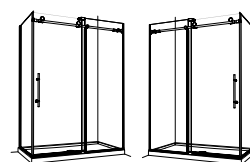

EN ALCÔVE 48 AVEC PANNEAU DE RETOUR DE 36"

45" à 47" L · Entrée approx.: 18" à 20"

MODÈLE VERRE CLAIR (40)	FINI	HAUTEUR	PRIX
K2AZ-4836-35-40	Inox. brossé	79"	3,458$
K2AZ-4836-11-40	Inox. poli	79"	3,604$
K2AZ-4836-12-40	Or brossé	79"	4,324$
ABE3648-18-_-B ADT4836-18-L2 ou R2 ADTC4836-18-L2 ou R2 AU_3648-33 ALT4836-18-L2 ou R2 ATAS2-3648-_-			

EN ALCÔVE 60 AVEC PANNEAU DE RETOUR DE 36"

57 ¼" à 59 ¼" L · Entrée approx.: 23" à 25"

MODÈLE VERRE CLAIR (40)	FINI	HAUTEUR	PRIX
K2AZ-6036-35-40	Inox. brossé	79"	3,588$
K2AZ-6036-11-40	Inox. poli	79"	3,754$
K2AZ-6036-12-40	Or brossé	79"	4,505$
ABE3660-18-_-B ADT6036-18-L2 ou R2 AU_3660-33 ADTC6036-18-L2 ou R2 ALT6036-18-L2 ou R2 ATAS2-3660-_-			

EN ALCÔVE 72 AVEC PANNEAU DE RETOUR DE 36"

69" à 71" L · Entrée approx.: 29" à 31"

MODÈLE VERRE CLAIR (40)	FINI	HAUTEUR	PRIX
K2AZ-7236-35-40	Inox. brossé	79"	3,740$
K2AZ-7236-11-40	Inox. poli	79"	3,913$
K2AZ-7236-12-40	Or brossé	79"	4,698$
ADQ3672-18			

FLEURCO propose une grande variété de tailles et de configurations personnalisables.
Veuillez contacter le service à la clientèle pour en savoir plus. 1-800-993-0033 Lun - Ven 8:30 - 16:30.

PANNEAU DE RETOUR*

36" PR = 33 ¾" à 34 ¾"

*Ajustement de la distance du mur fini jusqu'au centre du panneau fixe

POUR LES DOUCHES INSTALLÉES SUR TOUTE AUTRE BASE QUE FLEURCO,
VEUILLEZ VÉRIFIER LES SPÉCIFICATIONS SUR FLEURCO.COM

INSTALLATION GAUCHE OU DROITE

Configuration CRP