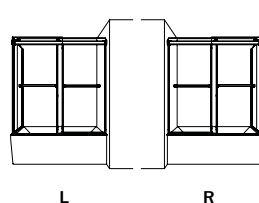

OPTIONS DE BZSE6632

Insérez le code "L" ou "R" pour
indiquer le côté de la bonde de vidange

PANNEAU DE RETOUR

30" PR = 27 3/8" à 27 7/8"

32" PR = 29 3/8" à 29 7/8"