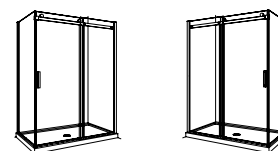

FAÇADE 54 AVEC PANNEAU DE RETOUR

52" à 54" L · Entrée approx. : 20" à 22"

MODÈLE	RETOUR 32 29 ¼" à 29 ⅞"	RETOUR 36 33 ¼" à 33 ⅞"	RETOUR 42 39 ¼" à 39 ⅞"	FINI	HAUTEUR
NSZ2-54^{PR}-11-40-75	2,263$	2,306$	2,364$	Chrome	75"
NSZ2-54__-25-40-75	2,311$	2,350$	2,411$	Nickel brossé	75"
NSZ2-54__-33-40-75	2,355$	2,391$	2,450$	Noir mat	75" Nouveau !
NSZ2-54__-11-40-79	2,290$	2,332$	2,390$	Chrome	79"
NSZ2-54__-25-40-79	2,340$	2,378$	2,439$	Nickel brossé	79"
NSZ2-54__-33-40-79	2,415$	2,452$	2,512$	Noir mat	79"

FAÇADE 60 AVEC PANNEAU DE RETOUR

56" à 60" L · Entrée approx. : 21" à 25"

MODÈLE	RETOUR 32 29 ¼" à 29 ⅞"	RETOUR 36 33 ¼" à 33 ⅞"	RETOUR 42 39 ¼" à 39 ⅞"	FINI	HAUTEUR
NSZ2-60^{PR}-11-40-75	2,345$	2,388$	2,446$	Chrome	75"
NSZ2-60__-25-40-75	2,397$	2,436$	2,497$	Nickel brossé	75"
NSZ2-60__-33-40-75	2,437$	2,473$	2,532$	Noir mat	75" Nouveau !
NSZ2-60__-18-40-79	2,254$	2,287$	N/D	Blanc mat	79"
NSZ2-60__-11-40-79	2,375$	2,417$	2,475$	Chrome	79"
NSZ2-60__-25-40-79	2,424$	2,462$	2,523$	Nickel brossé	79"
NSZ2-60__-33-40-79	2,500$	2,537$	2,597$	Noir mat	79"
NSZ2-60__-12-40-79	2,674$	2,722$	N/D	Or brossé	79"
NSZ2-6036-15-40-79	N/D	2,642$	N/D	Canon de fusil	79" Nouveau !
NSZ2-60__-11-40-86	2,638$	2,679$	2,737$	Chrome	86"
NSZ2-60__-33-40-86	2,765$	2,811$	2,870$	Noir mat	86"

INSTALLATION GAUCHE OU DROITE