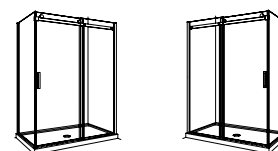

FAÇADE 54 AVEC PANNEAU DE RETOUR

52" à 54" L · Entrée approx. : 20" à 22"

MODÈLE	RETOUR 32 29 ¼" à 29 ⅞"	RETOUR 36 33 ¼" à 33 ⅞"	RETOUR 42 39 ¼" à 39 ⅞"	FINI	HAUTEUR
NHZ2-54 PR-11-40-75	2,263$	2,306$	2,364$	Chrome	75"
NHZ2-54 __ -25-40-75	2,311$	2,350$	2,411$	Nickel brossé	75"
NHZ2-54 __ -33-40-75	2,355$	2,391$	2,450$	Noir mat	75" Nouveau !
NHZ2-54 __ -11-40-79	2,290$	2,332$	2,390$	Chrome	79"
NHZ2-54 __ -25-40-79	2,340$	2,378$	2,439$	Nickel brossé	79"
NHZ2-54 __ -33-40-79	2,415$	2,452$	2,512$	Noir mat	79"

FAÇADE 60 AVEC PANNEAU DE RETOUR

56" à 60" L · Entrée approx. : 21" à 25"

MODÈLE	RETOUR 32 29 ¼" à 29 ⅞"	RETOUR 36 33 ¼" à 33 ⅞"	RETOUR 42 39 ¼" à 39 ⅞"	FINI	HAUTEUR
NHZ2-60 PR-11-40-75	2,345$	2,388$	2,446$	Chrome	75"
NHZ2-60 __ -25-40-75	2,397$	2,436$	2,497$	Nickel brossé	75"
NHZ2-60 __ -33-40-75	2,437$	2,473$	2,532$	Noir mat	75" Nouveau !
NHZ2-60 __ -18-40-79	2,254$	2,287$	N/D	Blanc mat	79"
NHZ2-60 __ -11-40-79	2,375$	2,417$	2,475$	Chrome	79"
NHZ2-60 __ -25-40-79	2,424$	2,462$	2,523$	Nickel brossé	79"
NHZ2-60 __ -33-40-79	2,500$	2,537$	2,597$	Noir mat	79"
NHZ2-60 __ -12-40-79	2,675$	2,722$	N/D	Or brossé	79"
NHZ2-6036-15-40-79	N/D	2,642$	N/D	Canon de fusil	79" Nouveau !
NHZ2-60 __ -11-40-86	2,638$	2,679$	2,737$	Chrome	86"
NHZ2-60 __ -33-40-86	2,765$	2,811$	2,870$	Noir mat	86"

INSTALLATION GAUCHE OU DROITE