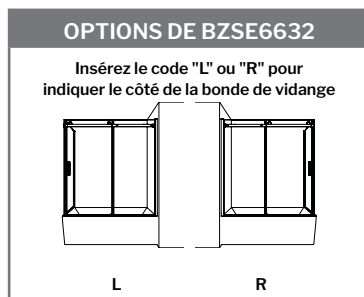

PANNEAUX DE RETOUR
30" PR = 27 1/4" à 27 7/8"
32" PR = 29 1/4" à 29 7/8"