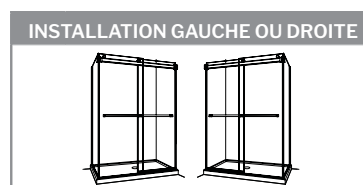

BIDIRECTIONNELLE 48 AVEC PANNEAU DE RETOUR

45" à 48" L · Entrée approx.: 20 1/4" à 23 1/4"

MODÈLE	RETOUR 32 29 3/8" à 29 7/8"	RETOUR 36 33 3/8" à 33 7/8"	VERRE	FINI	HAUTEUR
NGUZ48 PR-11-40	2,708$	2,769$	Clair	Chrome	75"
NGUZ48 __-25-40	2,780$	2,839$	Clair	Nickel brossé	75"
NGUZ48 __-33-40	2,865$	2,923$	Clair	Noir mat	75"
NGUZ48 __-12-40	3,123$	3,212$	Clair	Or brossé	75"
ADQ3248-18	ABE3648-18--B ADT4836-18-L2 ou R2 ADTC4836-18-L2 ou R2 AU_3648-33 ALT4836-18-L2 ou R2 ATAS2-3648-				

BIDIRECTIONNELLE 54 AVEC PANNEAU DE RETOUR

51" à 54" L · Entrée approx.: 23 1/4" à 26 1/4"

MODÈLE	RETOUR 32 29 3/8" à 29 7/8"	RETOUR 36 33 3/8" à 33 7/8"	VERRE	FINI	HAUTEUR
NGUZ54 PR-11-40	2,741$	2,802$	Clair	Chrome	75"
NGUZ54 __-25-40	2,812$	2,871$	Clair	Nickel brossé	75"
NGUZ54 __-33-40	2,898$	2,956$	Clair	Noir mat	75"
NGUZ54 __-12-40	3,172$	3,261$	Clair	Or brossé	75"
	ADT5436-18-L2 ou R2				

BIDIRECTIONNELLE 60 AVEC PANNEAU DE RETOUR

57" à 60" L · Entrée approx.: 26 1/4" à 29 1/4"

MODÈLE	RETOUR 32 29 3/8" à 29 7/8"	RETOUR 36 33 3/8" à 33 7/8"	VERRE	FINI	HAUTEUR
NGUZ60 PR-11-40	2,850$	2,911$	Clair	Chrome	75"
NGUZ60 __-25-40	2,923$	2,982$	Clair	Nickel brossé	75"
NGUZ60 __-33-40	3,022$	3,080$	Clair	Noir mat	75"
NGUZ60 __-12-40	3,311$	3,400$	Clair	Or brossé	75"
ABE3260-18--B ADQ3260-18 AU_3260-33 ATAS2-3260-	ABE3660-18--B ADT6036-18-L2 ou R2 AU_3660-33 ADTC6036-18-L2 ou R2 ALT6036-18-L2 ou R2 ATAS2-3660-				

Voir la fin de la section pour les informations sur l'entretoise