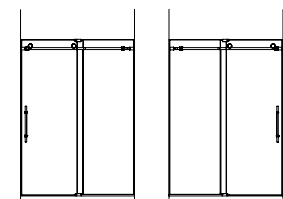

Porte coulissante et panneau fixe

NOUVEAU !
RÉVERSIBLE GAUCHE
ET DROITE

Verre trempé clair de 3/8" (10 mm) • Hauteur : 79"

EN ALCÔVE 48

45" à 47" L · Entrée approx.: 18" à 20"

MODÈLE VERRE CLAIR (40)	FINI	HAUTEUR	PRIX
K2AZ48-35-40	Inox. brossé	79"	2,413$
K2AZ48-11-40	Inox. poli	79"	2,505$
K2AZ48-12-40	Or brossé	79"	3,006$

Base compatible: ABE3648-18-_-B | ADT4836-18-3 | AU_3648-33 | ALT4836-18-3 | ATAS2-3648-_-

EN ALCÔVE 60

57" à 59" L · Entrée approx.: 23" à 25"

MODÈLE VERRE CLAIR (40)	FINI	HAUTEUR	PRIX
K2AZ60-35-40	Inox. brossé	79"	2,543$
K2AZ60-11-40	Inox. poli	79"	2,656$
K2AZ60-12-40	Or brossé	79"	3,187$

Base compatible: ABE3660-18-_-B | ADT6032-18-L3 ou R3 | ADT6036-18-3 | AU_3660-33 | ALT6032-18-L3 ou R3 | ALT6036-18-3 | ATAS2-3260-_- | ATAS2-3660-_-

EN ALCÔVE 72

69" à 71" L · Entrée approx.: 29" à 31"

MODÈLE VERRE CLAIR (40)	FINI	HAUTEUR	PRIX
K2AZ72-35-40	Inox. brossé	79"	2,694$
K2AZ72-11-40	Inox. poli	79"	2,815$
K2AZ72-12-40	Or brossé	79"	3,379$

Base compatible: ADQ3672-18

FLEURCO propose une grande variété de tailles et de configurations personnalisables.

Veuillez contacter le service à la clientèle pour en savoir plus. 1-800-993-0033 Lun - Ven 8:30 - 16:30.

INSTALLATION GAUCHE OU DROITE