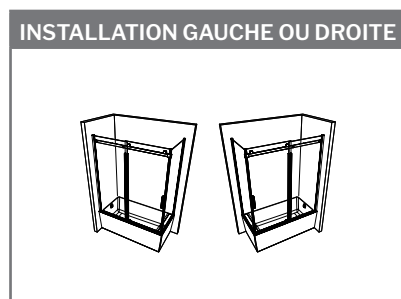

Baignoire **HORIZON** 2 côtés

Porte coulissante et panneau fixe avec panneau de retour

NOUVEAU!
RÉVERSIBLE GAUCHE
ET DROITE

Microtek®
FLEURCO
Protection de verre

FLEURCO SEKUR® EZ Clean
PROTECTION DE VITRE

Verre trempé clair de 5/16" (8 mm) • Hauteur: 66"

BAIGNOIRE 2 CÔTÉS 60

VERRE CLAIR (40), PANNEAU RETOUR DE 30" OU 32"
57" À 60" L · ENTRÉE APPROX.: 21" À 25"

MODÈLE VERRE CLAIR(40)				
RETOUR 30	PRIX	RETOUR 32	PRIX	FINI
NHZT2-6030-11-40	2,220$	NHZT2-6032-11-40	2,223$	Chrome
NHZT2-6030-25-40	2,265$	NHZT2-6032-25-40	2,269$	Nickel brossé
NHZT2-6030-33-40	2,346$	NHZT2-6032-33-40	2,349$	Noir mat

Baignoire compatible:
BZCP6030L ou R-18

BAIGNOIRE 2 CÔTÉS 65

VERRE CLAIR (40), PANNEAU RETOUR DE 30" OU 32"
61" À 65" L · ENTRÉE APPROX.: 24 1/4" À 28 1/4"

MODÈLE VERRE CLAIR(40)				
RETOUR 30	PRIX	RETOUR 32	PRIX	FINI
NHZT2-6530-11-40	2,959$	NHZT2-6532-11-40	2,962$	Chrome
NHZT2-6530-25-40	3,016$	NHZT2-6532-25-40	3,020$	Nickel brossé
NHZT2-6530-33-40	3,109$	NHZT2-6532-33-40	3,112$	Noir mat

Baignoire compatible:
BZSE6632LouR-18