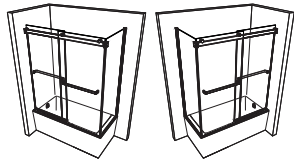

INSTALLATION GAUCHE OU DROITE