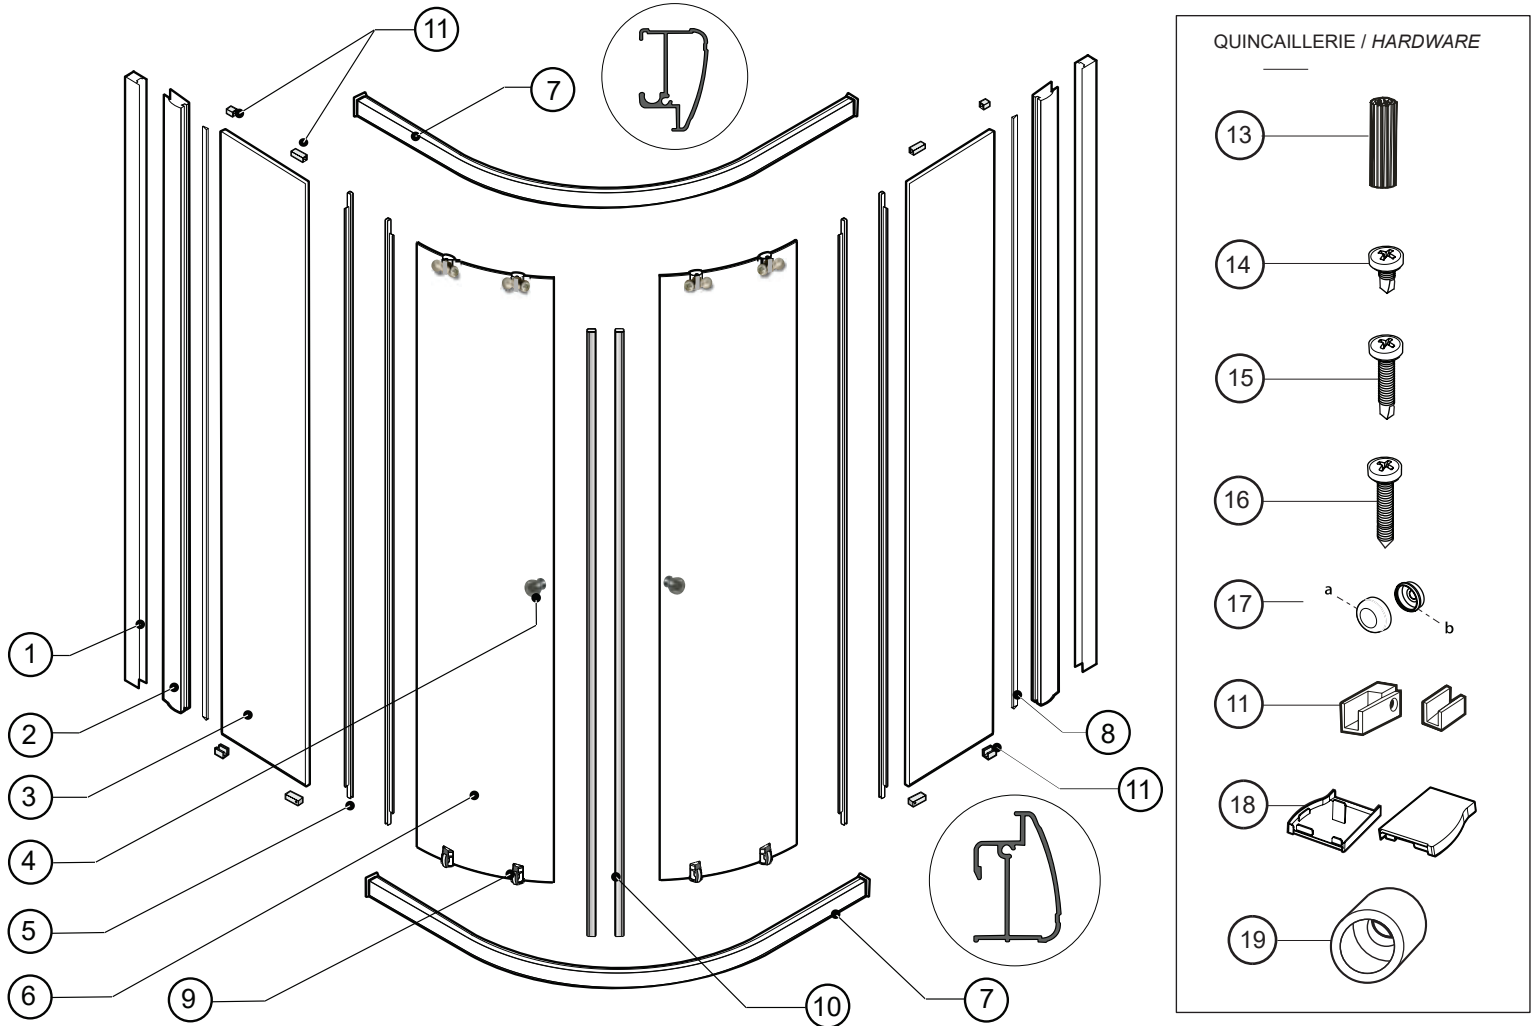

LISTE DES PIÈCES / PARTS LISTING

ITEM	CODE	PIÈCES - PARTS	QTY
1	EA-WJAMB-XX	JAMBAGE / WALL JAMB	2
2	EAL-EXPANDER-F-XX-75	EXTENSEUR / EXPANDER	2
3		PANNEAU FIXE / FIXED PANEL	2
4	EA-HANDLE-XX	ENS. DE POIGNÉE / SET OF HANDLES	2
5	COEX-FA120-74	JOINT LATÉRAL / DOOR SIDE GASKET	4
6		ASSEMBLÉ DE PORTE / DOOR PANEL ASSEMBLY	2
7	EA32-RAIL-XX EA36-RAIL-XX EA40-RAIL-XX	RAIL SUPÉRIEUR ET INFÉRIEUR - TOP AND BOTTOM TRACK	1 SET
8	VINYL-EA-6(CLEAR GLASS), VINYL-EA-5(PARIS POINT)	JOINT LATÉRAL CÔTÉ JAMBAGE / SIDE GASKET WALL JAMB SIDE	2
9	EA-BTMGUIDE-XX	GUIDE INFÉRIEUR - BOTTOM GUIDE	4
10	MAGNET-EA-SET-75	JOINT MAGNÉTIQUE / MAGNETIC DOOR GASKET	1
11	EA-CLIP-XX	SUPPORT VERRE / GLASS SUPPORT	2 SET
12	EA-TOPROLLER-XX	ROULEAU SUPÉRIEUR - TOP ROLLER	4
ITEM	QUINCAILLERIE - HARDWARE		QTY
13		CHEVILLE - WALL PLUG	8
14		VIS AUTO-PERÇANTE - SELF DRILLING SCREW	8
15		VIS AUTO-PERÇANTE - SELF DRILLING SCREW	8
16		VIS - SCREW	8
17		CAPUCHON COUVRE-VIS - SCREW CAP	16
18	EAL-EXPCAP-SET-XX	COUVERCLE EXTENSEUR - EXPANDER CAP	2
19	FRM/SR-STOPPER	BUTÉE - BUMPER	1