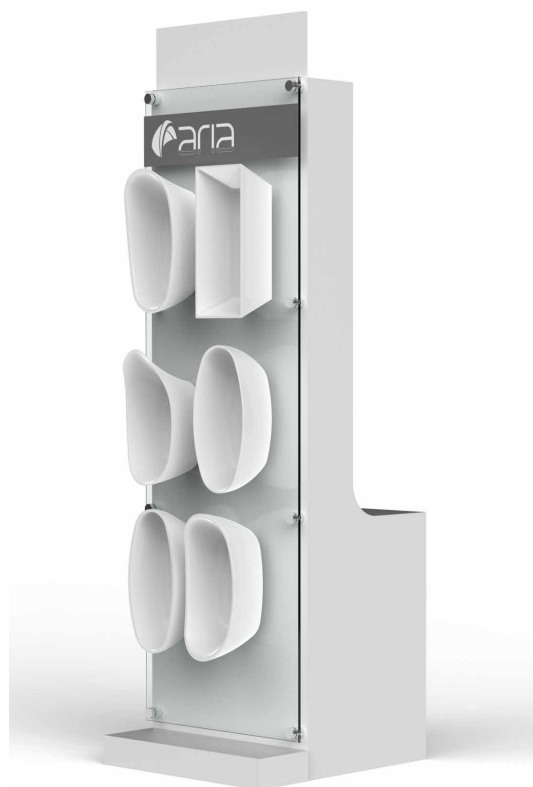

PRÉSENTOIRS

PRÉSENTOIR DE DOUCHES MINIATURES*

Disponible en blanc seulement

[DSP-WHMTD-001](#) - Sans baignoires

[DSP-WHMTD-002](#) - Avec baignoires

25 1/2" l x 20 5/8" P x 86" H

Choisissez 3 portes et indiquez la position (1, 2 ou 3):

Mini Cordoba - Nickel brossé

Mini Select K2 - Chrome

Mini Novara Plus - Chrome

Mini Platinum (3) seulement) - Chrome

Mini Apollo - Chrome

Mini Pura (3) seulement) - Chrome

Mini Horizon - Nickel brossé ou Noir mat

Mini Skyline - Noir mat

Mini Gemini - Nickel brossé, Noir mat ou Or brossé

Mini Latitude - Noir mat (Avec FleurcoSEKUR+ Protection de Sécurité.)

Mini Elera (3) seulement) - Chrome, Nickel brossé ou Noir mat

*Portes de douche non incluses. Présentoir mural de baignoires miniatures peut être ajouté. Voir la page 19.

Si vous commandez une baignoire pleine grandeur et des mini baignoires à une date ultérieure, assurez-vous de commander la version [-002](#) de cette présentoir, qui est dotée d'un pied stabilisateur ajouté pour plus de stabilité.

Veuillez contacter le comptoir des commandes de Fleurco pour obtenir des informations sur les prix.
Les présentoirs ne peuvent pas être expédiés assemblés.
Dernière modification 2025-03-13