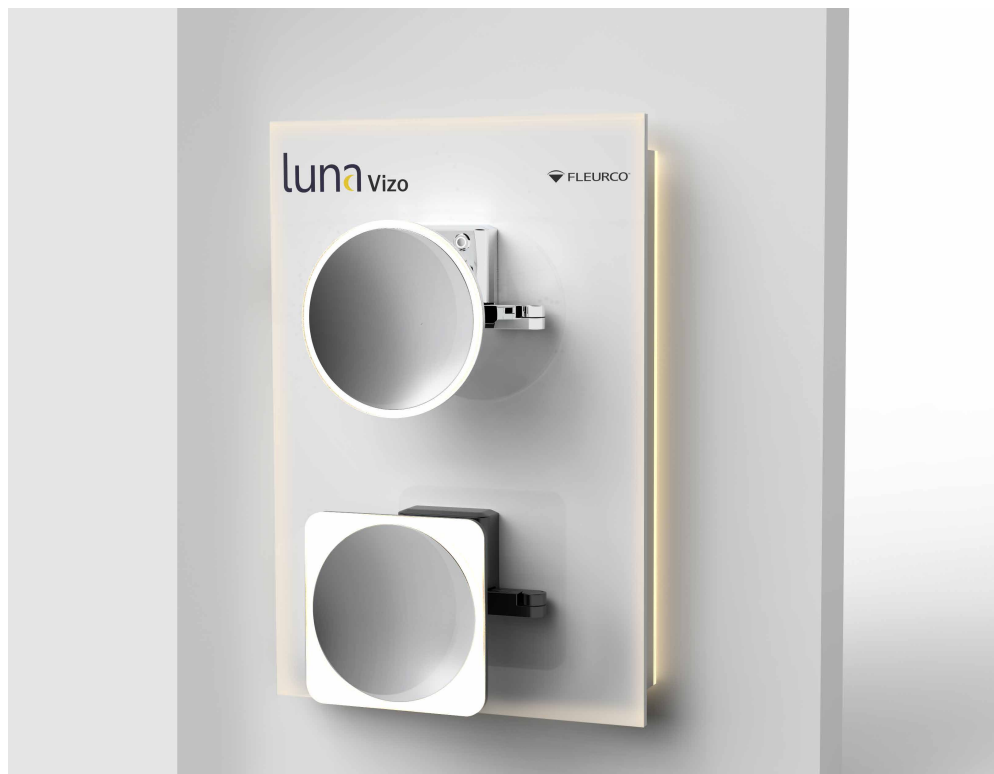

## PRÉSENTOIR MURAL LUNA\*

---

Présentoir mural à 2 côtés pour miroir  
36" l x 4" P x 86" H

DSP-LUNA-2

\* Miroir non inclus

## PRÉSENTOIR MURAL LUNA VIZO

Présentoir mural Luna Vizo rétroéclairé (modèles à montage mural)\*  
25" l x 7" P x 19 3/4" H†

DSP-VIZO-1

\*Les miroirs sont inclus.

†La profondeur du présentoir avec les miroirs installés est de 7". La profondeur totale est de 16 9/32" avec les miroirs entièrement déployés. La profondeur de la planche sans les miroirs est de 2".