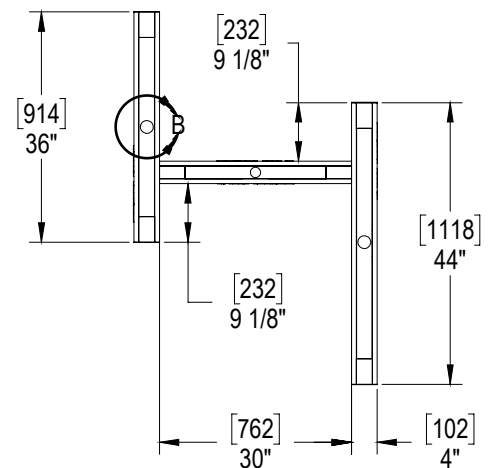

Dimensions du présentoir

OPTIONNEL : Référez-vous à la page 10 pour les drains et tuyaux décoratifs.

ÉTAPE 3: Commandez les miroirs de votre choix

Se référer aux catalogues pour miroirs DEL, armoires à pharmacie, et armoires à pharmacie DEL. Vous devez choisir la taille du miroir pour correspondre à la taille de la vanité ou du mur.