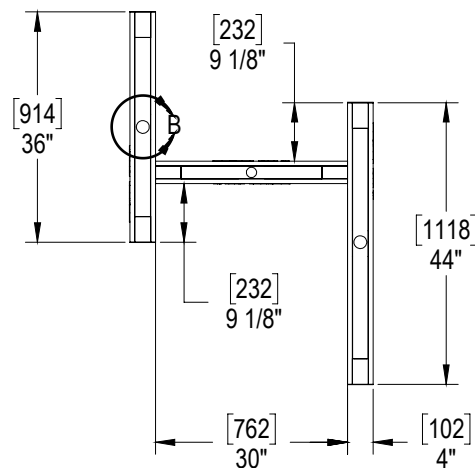

Dimensions du présentoir

OPTIONNEL : Référez-vous à la page 10 pour les drains et tuyaux décoratifs.

ÉTAPE 3: Commandez les miroirs de votre choix

Se référer aux catalogues pour miroirs DEL, armoires à pharmacie, et armoires à pharmacie DEL. Vous devez choisir la taille du miroir pour correspondre à la taille de la vanité ou du mur.