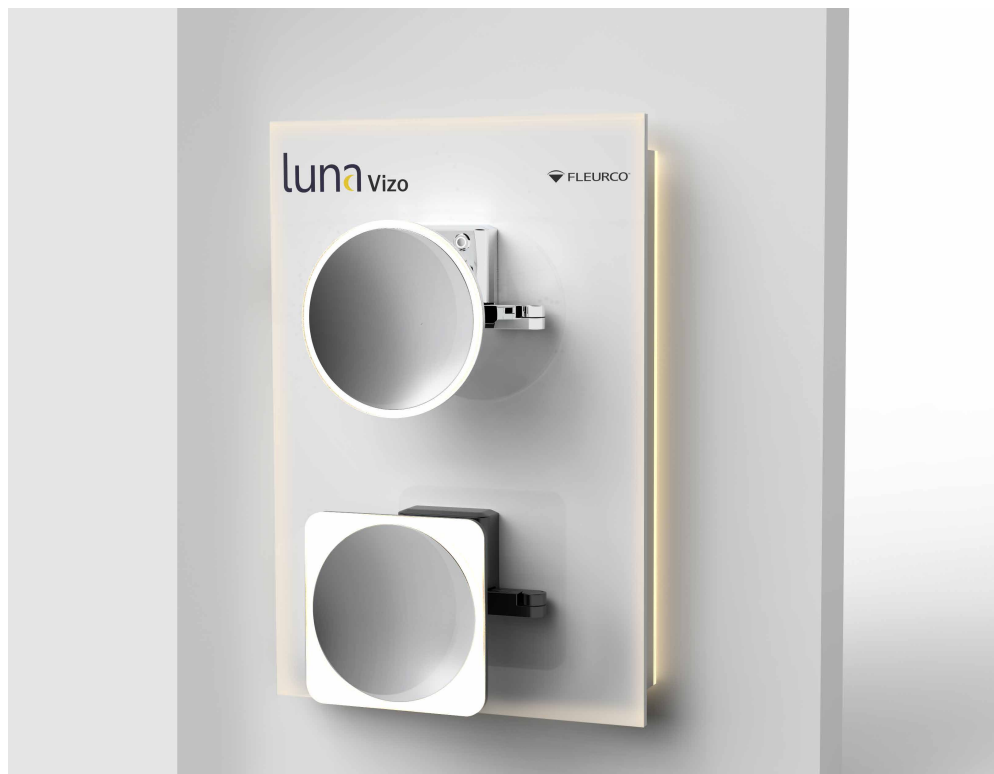

Ce kit de mini-baignoires inclût:

Mini Alto
Mini Libretto
Mini Concerto
Mini Rhapsody
Mini Waltz
Mini Ossia

*Les présentoirs de baignoires miniatures peuvent également être montés sur un présentoir de portes de douches et de baignoires (pages 9-10) ou de douches miniatures (page 16).

[†]Baignoires vendues séparément. Vous devez commander le panneau d'affichage et le kit mini-baignoire.

PRÉSENTOIRS

PRÉSENTOIR MURAL LUNA*

Présentoir mural à 2 côtés pour miroir
36" l x 4" P x 86" H

DSP-LUNA-2

* Miroir non inclus

PRÉSENTOIRS

PRÉSENTOIR MURAL LUNA VIZO

Présentoir mural Luna Vizo rétroéclairé (modèles à montage mural)*
25" l x 7" P x 19 3/4" H†

DSP-VIZO-1

*Les miroirs sont inclus.

†La profondeur du présentoir avec les miroirs installés est de 7". La profondeur totale est de 16 9/32" avec les miroirs entièrement déployés. La profondeur de la planche sans les miroirs est de 2".