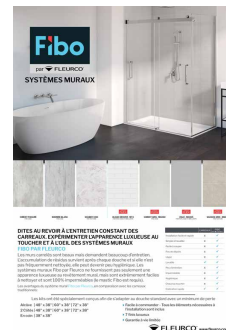

UPC

FLEURCO www.fleurco.com

MATÉRIEL IMPRIMÉ

AFFICHES

Gemini Plus 36" x 24" MM-POSTER-GEM

Latitude à pivot 36" x 24" MM-POSTER-LATPIVOT

Elera 36" x 24" MM-POSTER-ELERA

Novara Plus 36" x 24" MM-POSTER-NOVPLUS

Select Platinum Lexus 36" x 24"
MM-POSTER-LEXUS

Apollo 36" x 24" MM-POSTER-APOLLO

Écrans de douche 36" x 24" MM-POSTER-WALKIN Fibo par Fleurco 24" x 36" MM-POSTER-FIBO-FR

Veillez contacter le département du marketing pour connaître la disponibilité des produits.
Dernière modification 2024-07-12