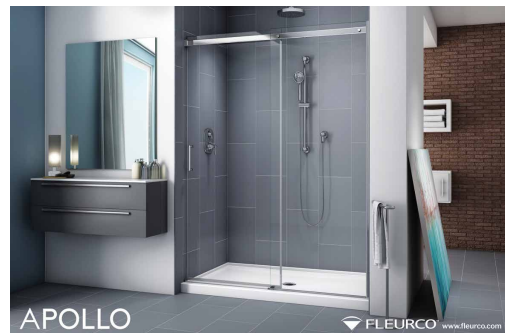

Select Platinum Lexus 36" x 24"
MM-POSTER-LEXUS

Apollo 36" x 24" MM-POSTER-APOLLO

Écrans de douche 36" x 24" MM-POSTER-WALKIN Fibo par Fleurco 24" x 36" MM-POSTER-FIBO-FR

Veillez contacter le département du marketing pour connaître la disponibilité des produits.
Dernière modification 2024-07-12