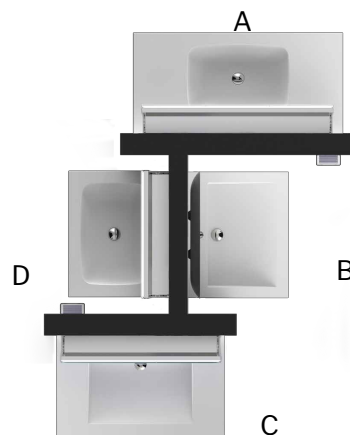

* Miroir non inclus

PRÉSENTOIRS

PRÉSENTOIR MURAL LUNA VIZO

Présentoir mural Luna Vizo rétroéclairé (modèles à montage mural)*
25" l x 7" P x 19 3/4" H†

DSP-VIZO-1

*Les miroirs sont inclus.

†La profondeur du présentoir avec les miroirs installés est de 7". La profondeur totale est de 16 9/32" avec les miroirs entièrement déployés. La profondeur de la planche sans les miroirs est de 2".

PRÉSENTOIRS

PRÉSENTOIR LUNA STAK

Présentoir à 4 côtés

DSP-LUNA-STAK

Vue de face

Vue arrière

Vue de dessus

ÉTAPE 1: Commandez le présentoir

Blanc: [DSP-LUNA-STAK](#)

ÉTAPE 2: Commandez les vanités

Choisissez jusqu'à 4 vanités. Se référer à la section des vanités dans le catalogue Luna

MUR	TAILLE DE VANITÉ
A	39"
B	24"
C	32"
D	24"

Dimensions du présentoir