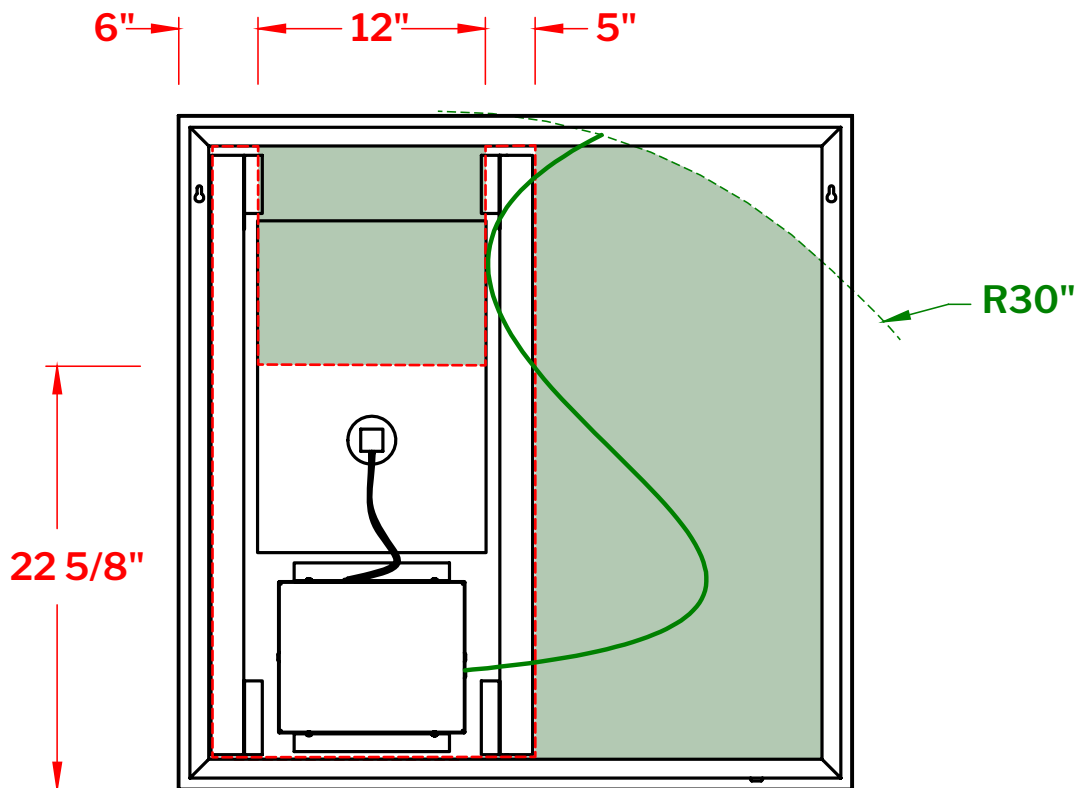

**Modèle: Sunrize MSU03636R**

**DERRIÈRE DU MIROIR**

- Zone 1 - Zone recommandée pour l'emplacement de la boîte électrique accessible avec câble principal de 30" en longueur.
- Zone 2 - Zone non recommandée.