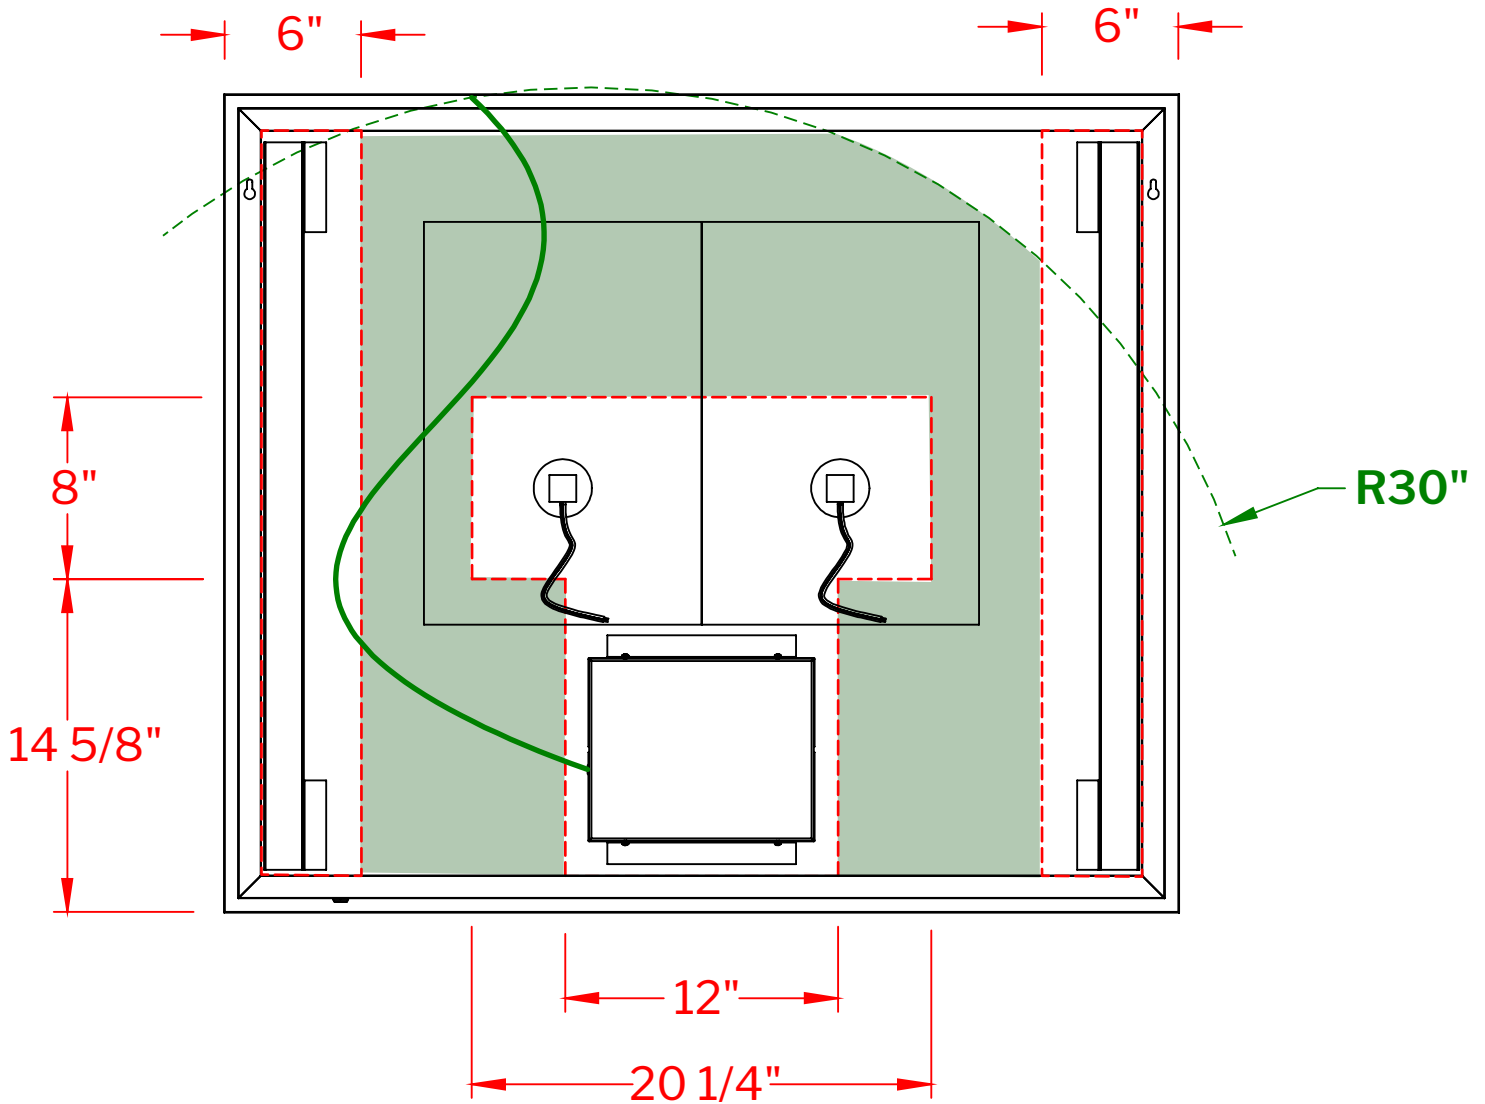

Modèle: Sunrize MSU4236

DERRIÈRE DU MIROIR

- Zone 1 - Zone recommandée pour l'emplacement de la boîte électrique accessible avec câble principal de 30" en longueur.
- Zone 2 - Zone non recommandée.