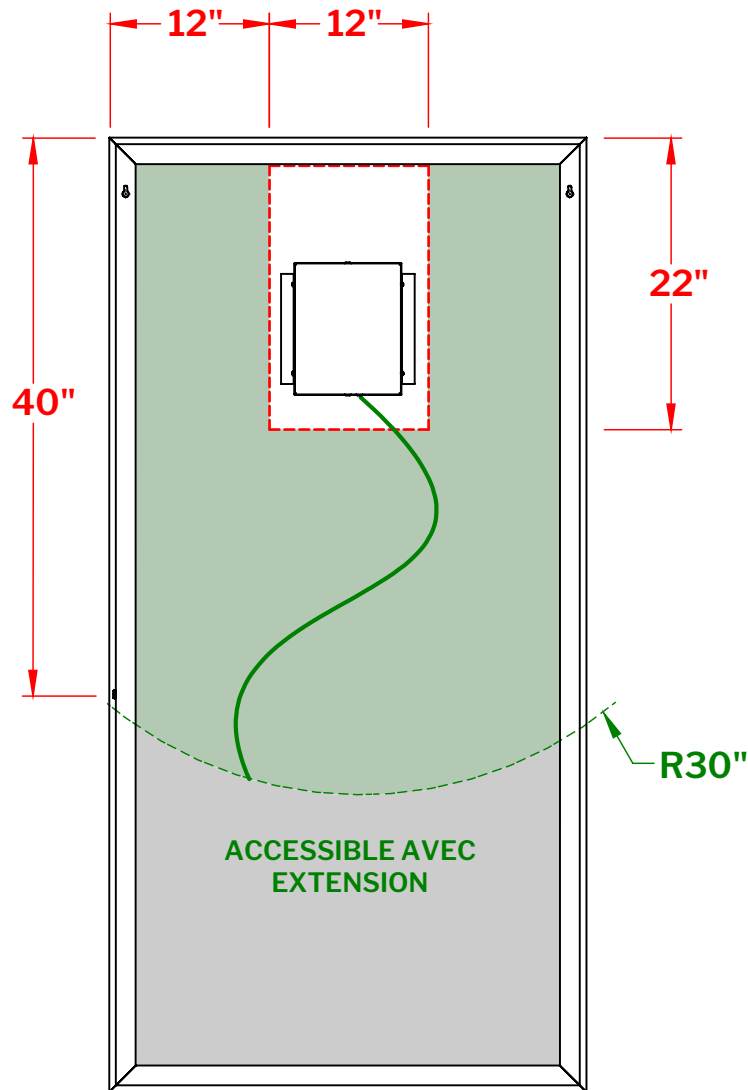

Modèle: Pandora MHA3672

DERRIÈRE DU MIROIR

- Zone 1 - Zone recommandée pour l'emplacement de la boîte électrique accessible avec câble principal de 30" en longueur.
- Zone 2 - Zone non recommandée.