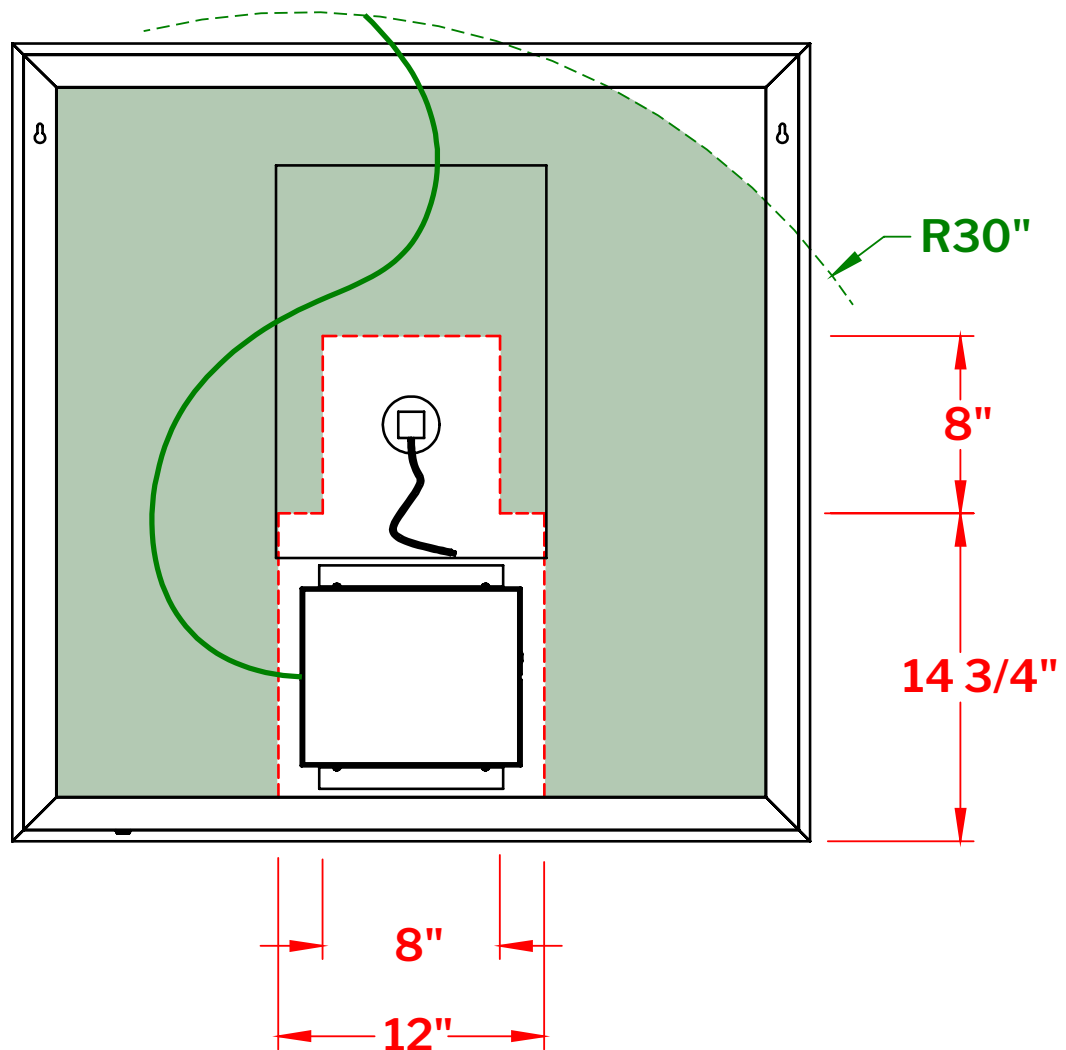

**Modèle: Halo MHA3636**

**DERRIÈRE DU MIROIR**

- Zone 1 - Zone recommandée pour l'emplacement de la boîte électrique accessible avec câble principal de 30" en longueur.
- Zone 2 - Zone non recommandée.