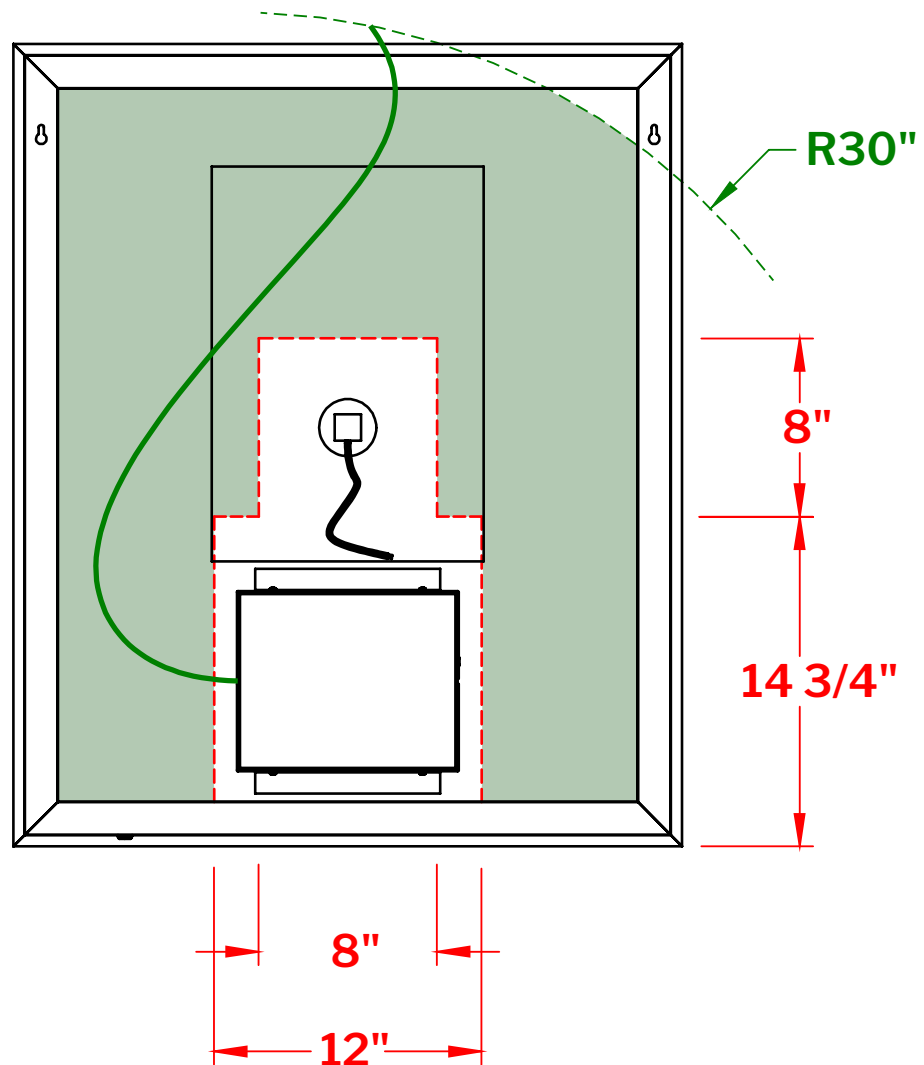

Modèle: Halo MHA3036

DERRIÈRE DU MIROIR

- Zone 1 - Zone recommandée pour l'emplacement de la boîte électrique accessible avec câble principal de 30" en longueur.
- Zone 2 - Zone non recommandée.