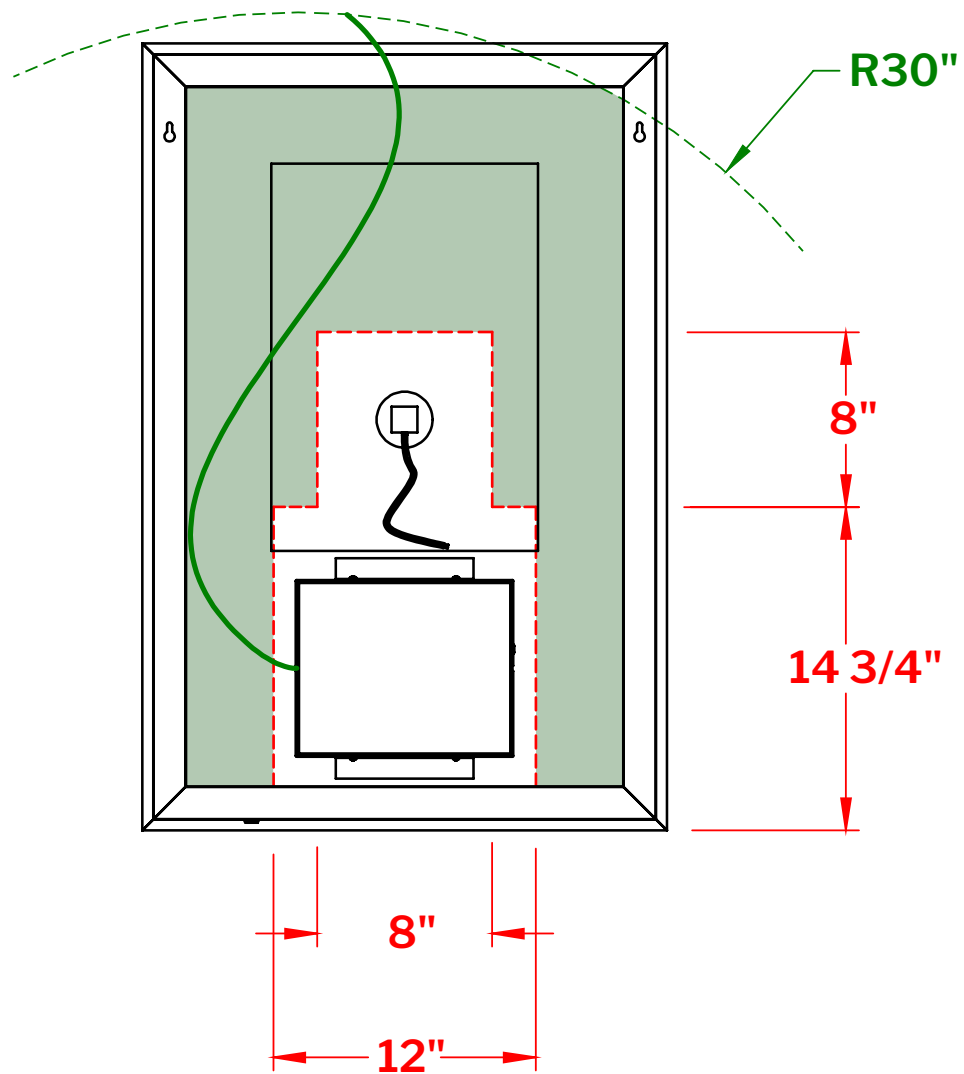

Modèle: Halo MHA2436

DERRIÈRE DU MIROIR

- Zone 1 - Zone recommandée pour l'emplacement de la boîte électrique accessible avec câble principal de 30" en longueur.
- Zone 2 - Zone non recommandée.