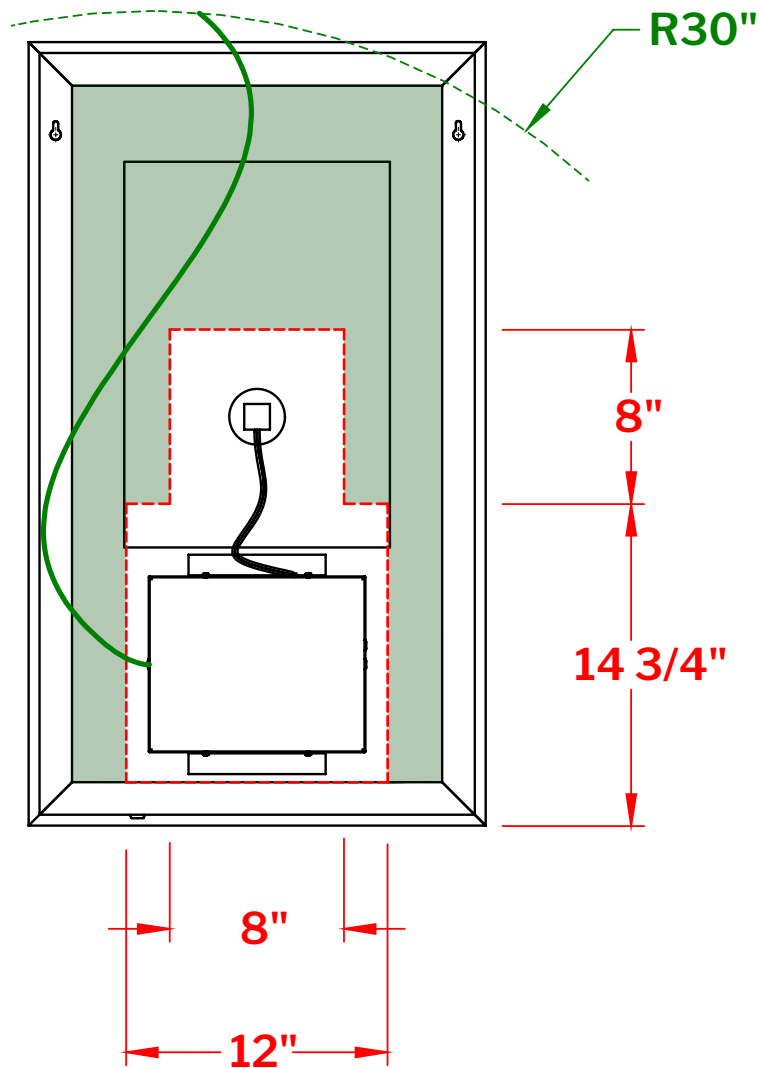

**Modèle: Halo MHA2136**

**DERRIÈRE DU MIROIR**

- Zone 1 - Zone recommandée pour l'emplacement de la boîte électrique accessible avec câble principal de 30" en longueur.
- Zone 2 - Zone non recommandée.